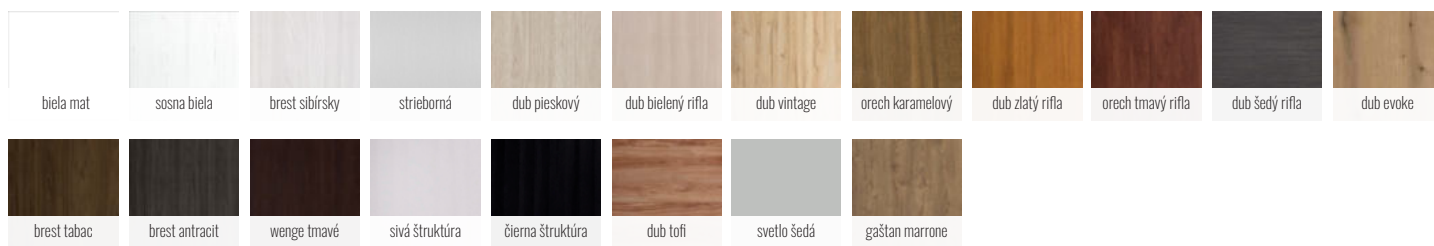

Dekor DRE-Cell