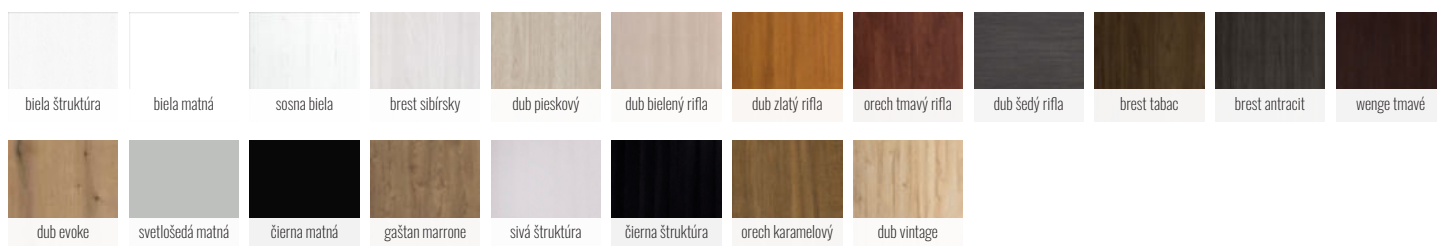

Dekor DRE-Cell