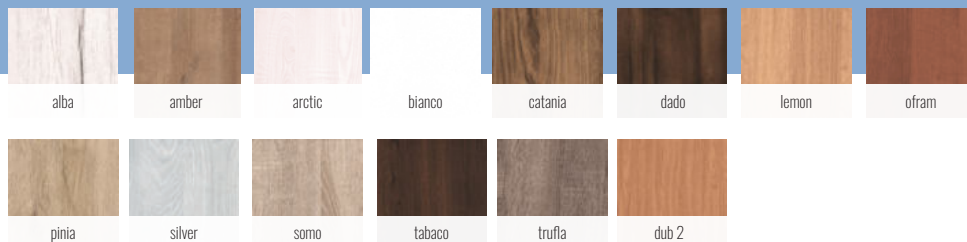

Premium

SOFIA

- **dvere:** hladké dvere plné
- **šírka dverí:** 60, 70, 80, 90
- **obložková zárubňa:** 6 cm alebo 8 cm
- **hrúbky múru:** 75-95, 95-115, 120-140, 140-160, 160-180
- **povrchová úprava:** fólia PREMIUM
- **kľučka** od 9,90 € / 210 Kč (str. 18)

DVERE + ZÁRUBŇA

199 € s DPH

4 229 Kč bez DPH