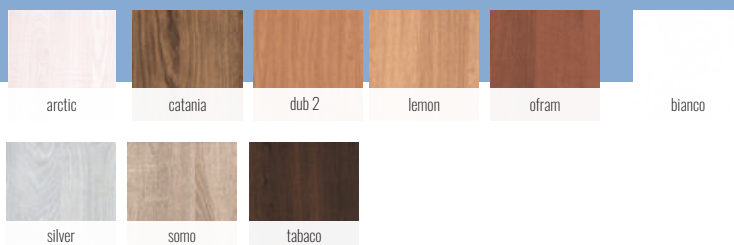

Premium

HAGA

- **dvere:** hladké dvere plné aj presklené
- **šírka dverí:** 60, 70, 80, 90
- **obložková zárubňa:** 6 cm alebo 8 cm
- **hrúbky múru:** 75-95, 95-115, 120-140, 140-160, 160-180
- **povrchová úprava:** fólia PREMIUM
- **kľučka** od 9,90 € / 210 Kč (str. 18)

DVERE + ZÁRUBŇA

249 € s DPH

5 291 Kč bez DPH