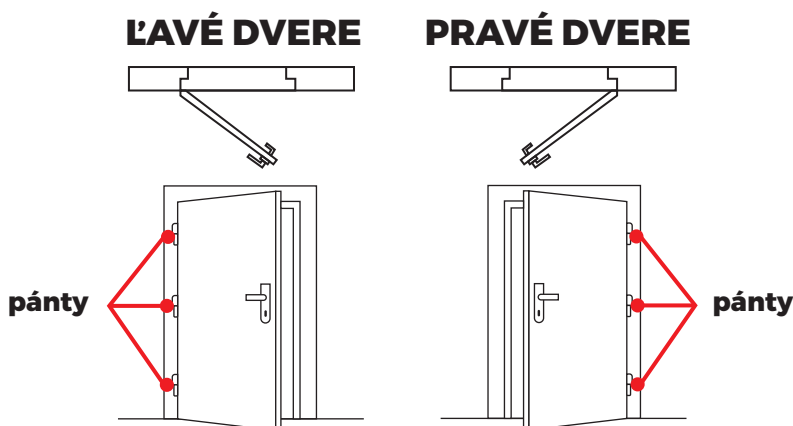

# ČO BY STE MALI PRED KÚPOU DVERÍ VEDIET

### OTVÁRANIE DVERÍ

Otváranie dverí určite podľa strany pántov. Postavte sa k dverám tak, aby sa otvárali smerom k Vám.

Ak sú pánty naľavo, dvere sú ĽAVÉ.

Ak sú pánty napravo, dvere sú PRAVÉ

Zmontovanú zárubňu vložte do otvoru v stene, nastaviteľnými klinmi nastavte vzdialenosť od múru, je nutné dodržať pravý uhol v rohoch medzi jednotlivými časťami zárubne, všetky časti zárubne musia byť nastavené vo vodorovnej a zvislej rovine, je nutné dodržať svetlosť zárubne - zabezpečiť sa rozperkami min. na 2 miestach.