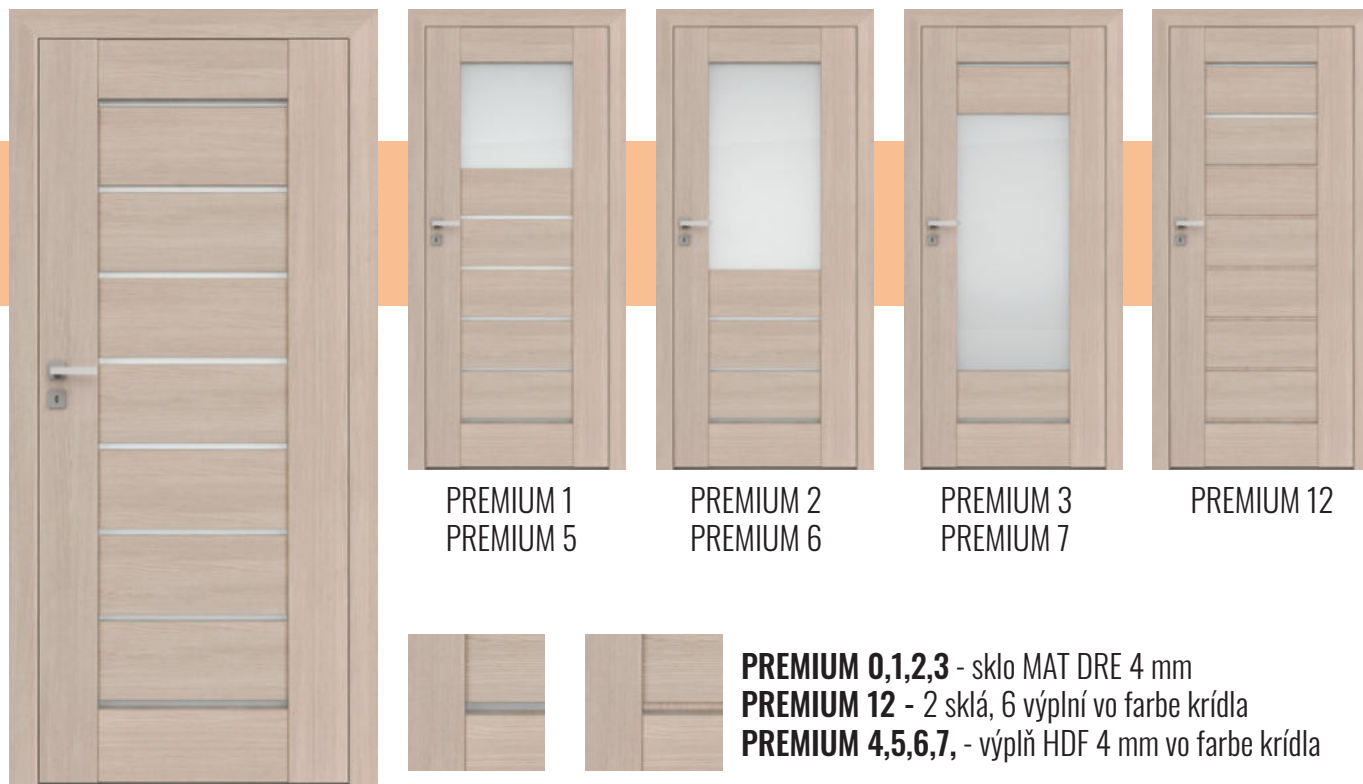

AKCIOVÁ CENA SETU DVERE + ZÁRUBŇA

RÁMOVÉ DVERE PREMIUM

DRE

• falcové aj bezfalcové prevedenie

PREMIUM 0
PREMIUM 4