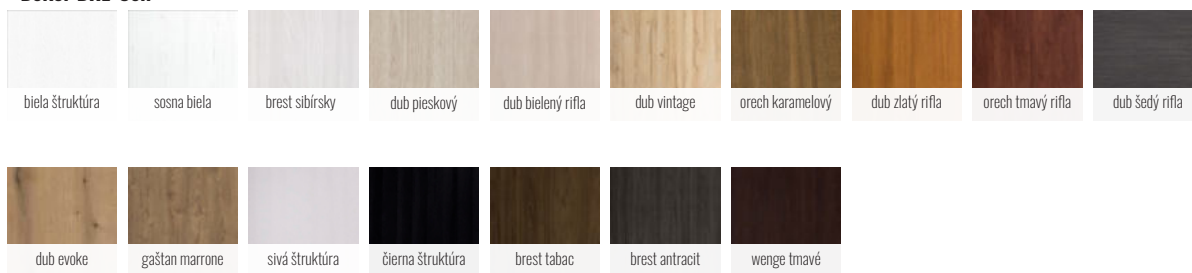

Dekor DRE-Cell

- **dvere:** rámové dvere plné aj presklené
- **šírka dverí:** 60, 70, 80, 90
- **sklo:** MAT DRE 4 mm mliečne/ číre/ dekormat bronz/ dekormat grafit
- **obložková zárubňa:** 6 cm alebo 8 cm
- **hrúbky múru:** 75-95, 95-115, 120-140, 140-160, 160-180
- **povrchová úprava:** fólia DRE CELL
- **kľučka** od 9,90 € / 210 Kč (str. 18)

DVERE + ZÁRUBŇA

339 € s DPH

7 204 Kč bez DPH