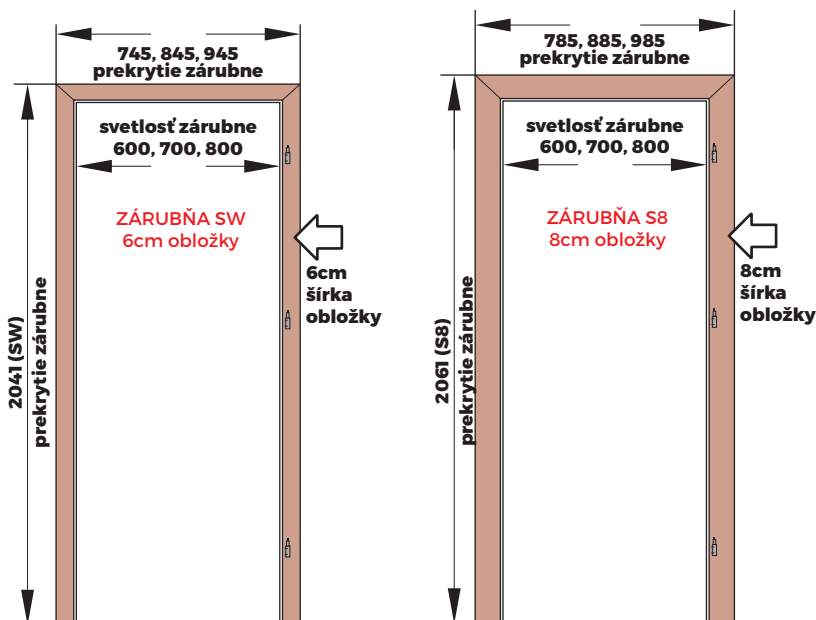

ROZMERY ZÁRUBNÍ