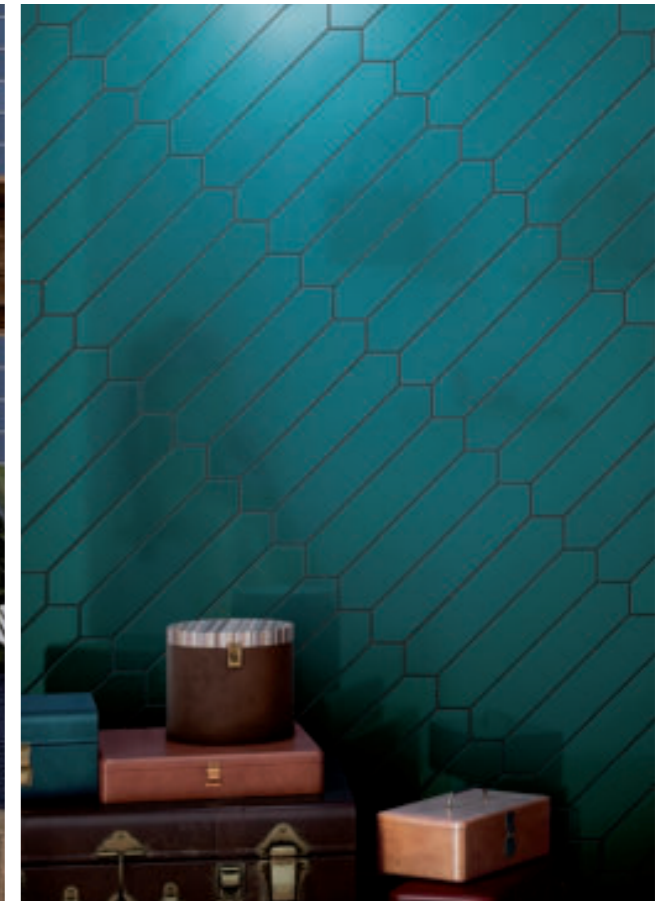

LA RIVIERA

str. 120

Minimalistický obklad.
Jednoduché pásky
či čtverce s jemnou
povrchovou nerovností
jsou moderní už
nejedno století.

ARROW

str. 125

Díky syté barevnosti
a nestandardnímu tvaru
velmi výrazný obklad
s širokým výběrem
barev.