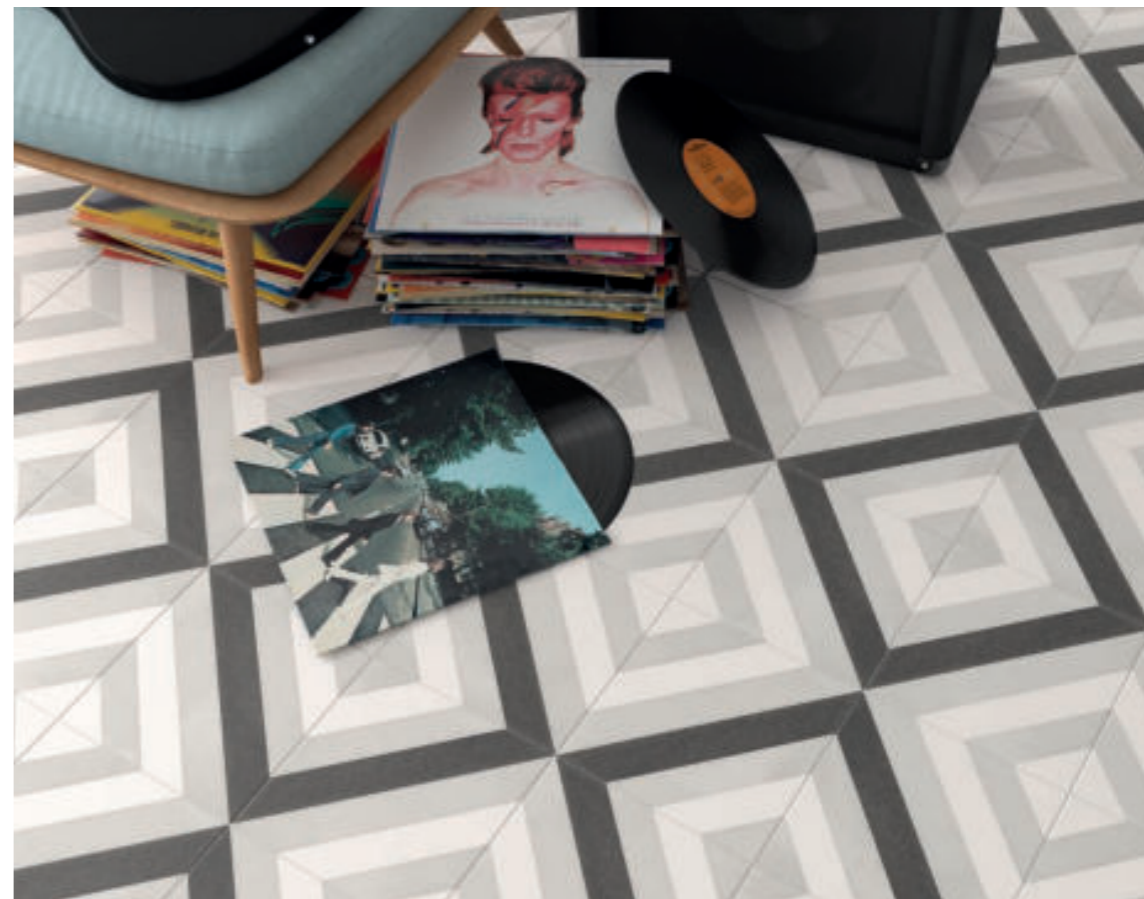

SVENSKA

str. 108

Hrává dlažba,
kterou charakterizují
tlumené pastelové
barvy a kombinace
dekorů.