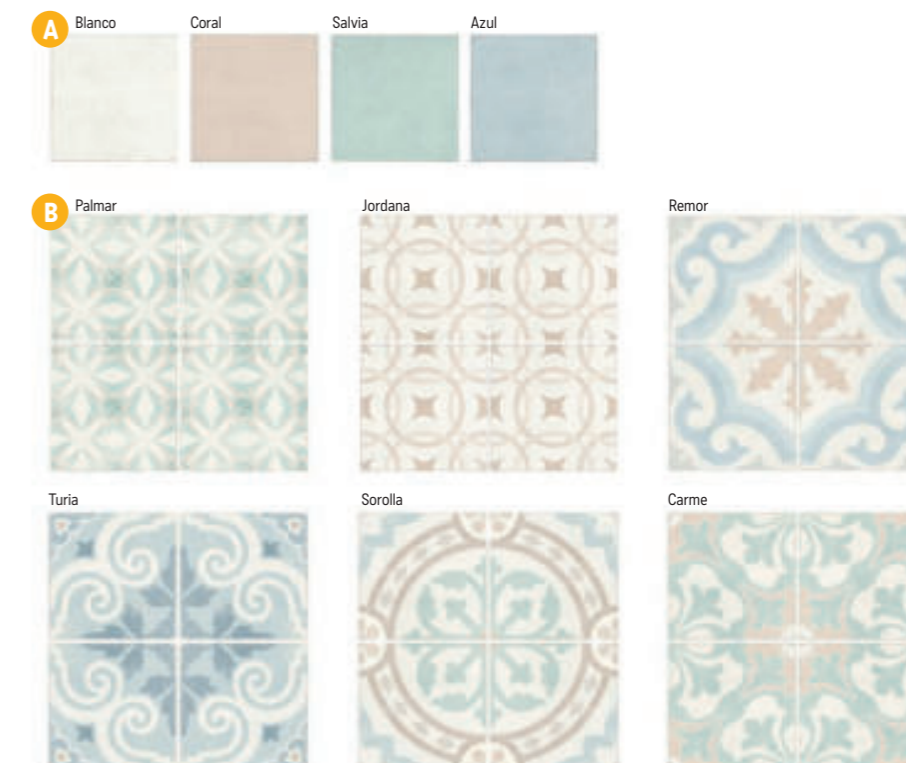

Dlažba matná, mrazuvzdorná, protiskluz R10

- **A** **Valencia 20×20×0,9**
  1209 Kč/m² 46,50 €/m²
  0,56 m²/14 ks
- **B** **20×20×0,9**
  1319 Kč/m² 50,73 €/m²
  0,56 m²/14 ks