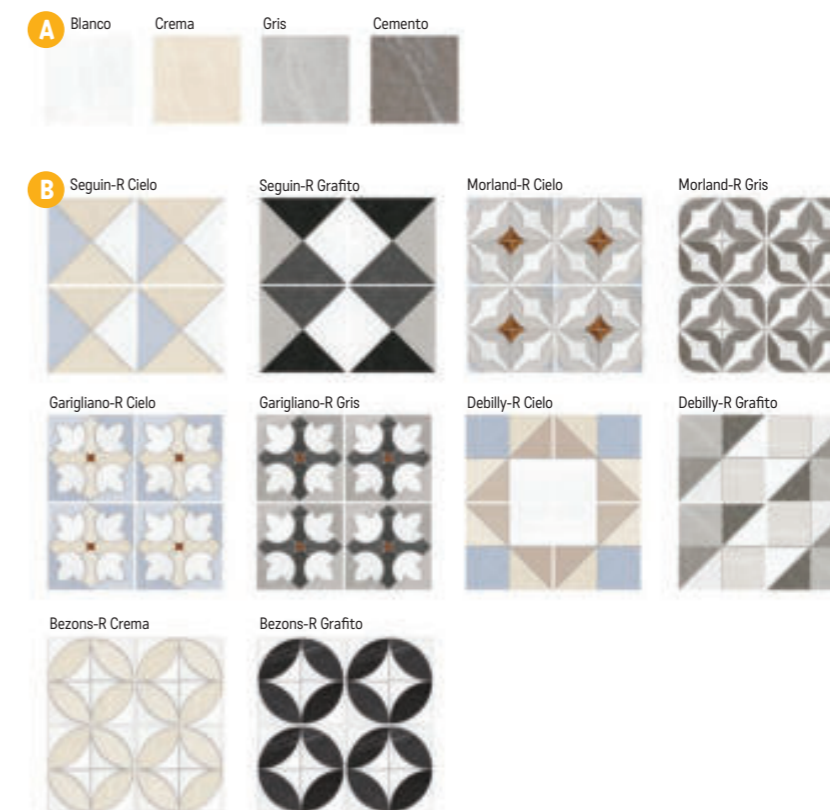

111

Parks

S2 foto strana 102

Dlažba matná

A 31,6×31,6×0,9
1307 Kč/m² 50,27 €/m²
1 m²/10 ks

Každý kus dlažby 31,6 x 31,6 je složen z jiné náhodné sestavy různých motivů.