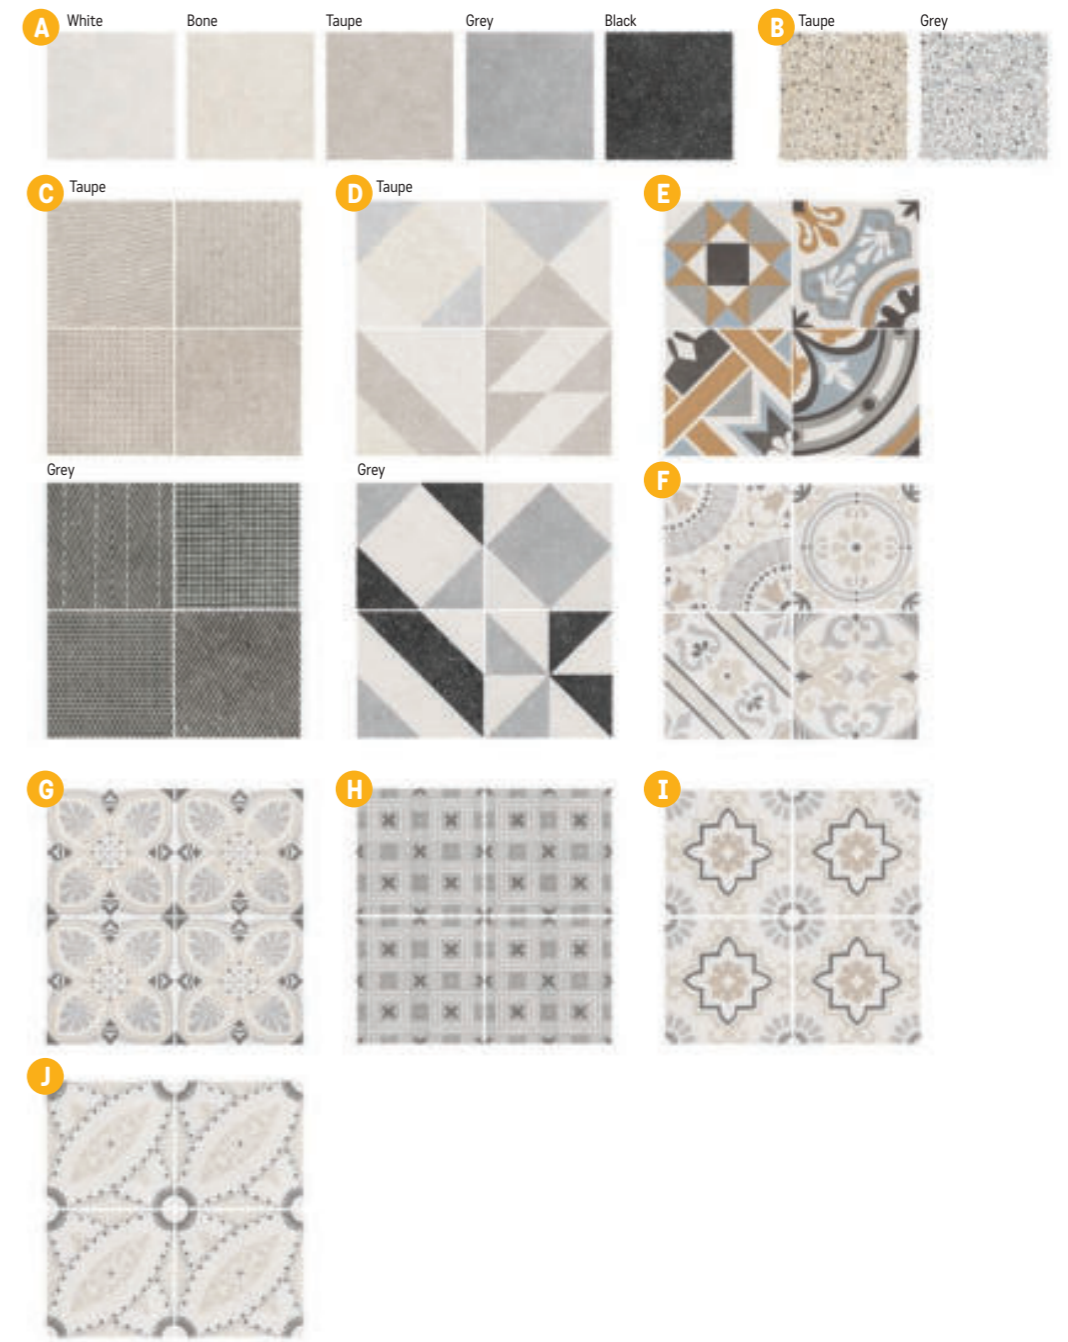

Dlažba matná, mrazuvzdorná, protiskluz R9

- **A** Micro 20×20×0,9
  1209 Kč/m² 46,50 €/m²
  1 m²/25 ks
- **B** Stracciatella 20×20×0,9
  1429 Kč/m² 54,96 €/m²
  1 m²/25 ks
- **C** Evoque 20×20×0,9
  1429 Kč/m² 54,96 €/m²
  1 m²/25 ks
- **D** Elements 20×20×0,9
  1429 Kč/m² 54,96 €/m²
  1 m²/25 ks
- **E** Revival 20×20×0,9
  1429 Kč/m² 54,96 €/m²
  1 m²/25 ks
- **F** Majesty 20×20×0,9
  1429 Kč/m² 54,96 €/m²
  1 m²/25 ks
  V každém balení C, D, E, F
  je náhodný mix různých motivů.
- **G** Miramar 20×20×0,9
  1429 Kč/m² 54,96 €/m²
  1 m²/25 ks
- **H** Canvas 20×20×0,9
  1429 Kč/m² 54,96 €/m²
  1 m²/25 ks
- **I** Havana 20×20×0,9
  1429 Kč/m² 54,96 €/m²
  1 m²/25 ks
- **J** Buena Vista 20×20×0,9
  1429 Kč/m² 54,96 €/m²
  1 m²/25 ks