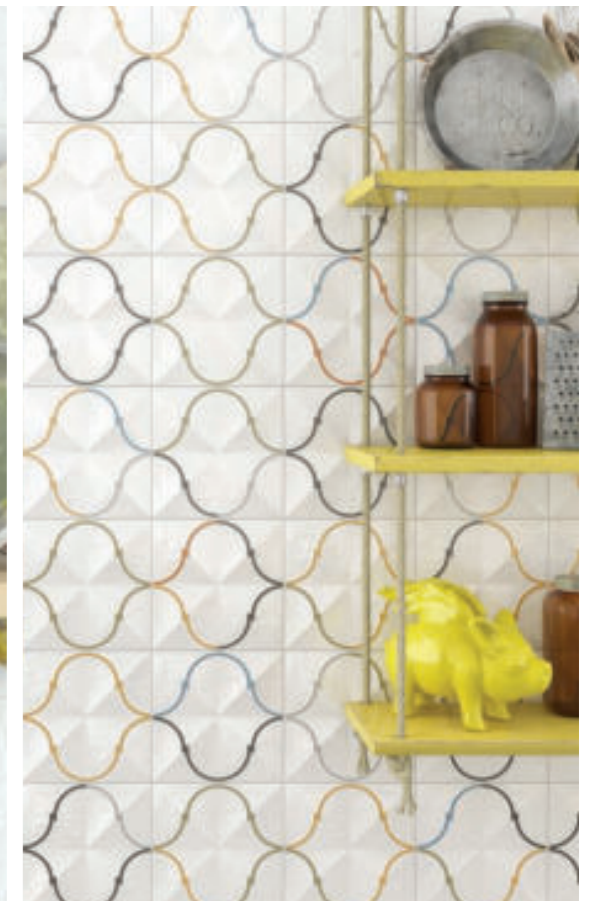

ETNIA

str. 133

Hravá série, kterou charakterizují pastelové barvy a kombinace dekorů malých formátů.