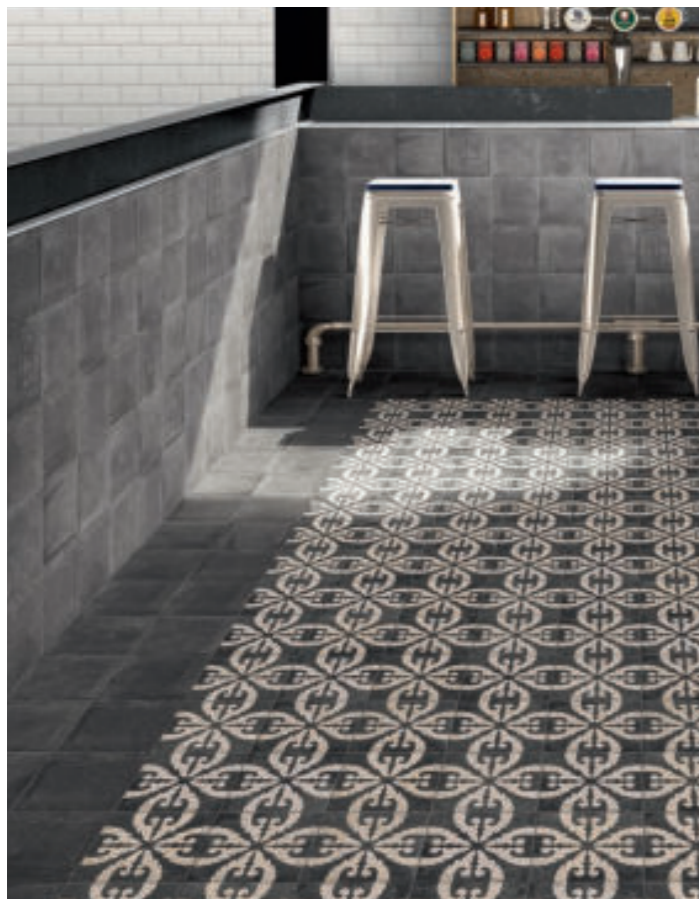

TASSEL 1900

str. 104 – 105

Široká paleta vzorů obsažená v každém balení působí velmi rozmanitě, ale díky jemným odstínům zároveň jednoduše. Lehce extravagantní obklad / dlažba hodící se do historicky pojatých i moderních interiérů.