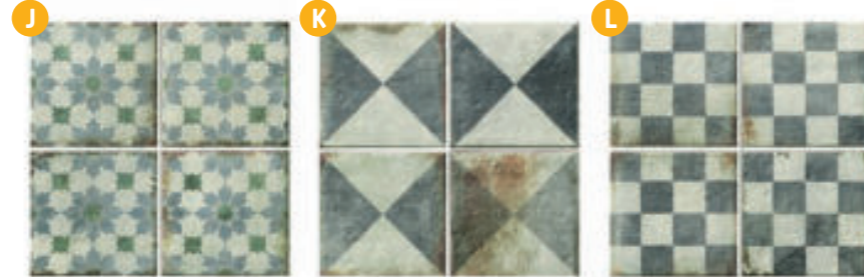

D'Anticatto

S2 foto strana 38, 39

Dlažba matná, mrazuvzdorná, protiskluzná R11, výrazná patina

(minimální spára 4-5 mm – tažená dlažba klinker, charakteristická rozměrovou nepřesností)

A dlažba D'Anticatto 22,5×45×0,9

1399 Kč/m² 53,81 €/m²
1,01 m²/10 ks

22,5×22,5×0,9

1319 Kč/m² 50,73 €/m²
1,01 m²/20 ks

11×22,5×0,9

1319 Kč/m² 50,73 €/m²
0,5 m²/20 ks

B Hex 28,5×32,5×0,9

1699 Kč/m² 65,35 €/m²
1,05 m²/15 ks

C Ángulo Peldaño Curvo 33×33/4

2 x 736 Kč/ks 2 x 28,31 €/ks

D Peldaño Curvo 22×33/4

439 Kč/ks 16,88 €/ks

E Zócalo / sokl 9×30

109 Kč/ks 4,19 €/ks

F Remate Peld. Ang. 2,5×32

(Izq = Levý / Drch = pravý)
362 Kč/ks 13,93 €/ks

G Mix Varese 22,5×22,5×0,9

1399 Kč/m² 53,81 €/m²
1,01 m²/20 ks

V každém balení je náhodná sestava z mnoha motivů.

H Laterza 22,5×22,5×0,9

1399 Kč/m² 53,81 €/m²
1,01 m²/20 ks

I Florence 22,5×22,5×0,9

1399 Kč/m² 53,81 €/m²
1,01 m²/20 ks

J Varenna 22,5×22,5×0,9

1399 Kč/m² 53,81 €/m²
1,01 m²/20 ks

K Triangoli 22,5×22,5×0,9

1399 Kč/m² 53,81 €/m²
1,01 m²/20 ks

L Quadrati 22,5×22,5×0,9

1399 Kč/m² 53,81 €/m²
1,01 m²/20 ks

M Obliqua 22,5×22,5×0,9

1399 Kč/m² 53,81 €/m²
1,01 m²/20 ks

Další možnosti skladby dlažby Obliqua (M).

Všechny ceny včetně DPH.
Změna cen a chyby tisku vyhrazeny.

Livorno

S2 foto strana 78

Obklad poleoslklý / dlažba matná

A obklad Livorno 20×20×0,75

1099 Kč/m² 42,27 €/m²
1 m²/25 ks

B dlažba Pav Livorno 20×20×0,9

1429 Kč/m² 54,96 €/m²
1 m²/25 ks

C obklad Decor Tirreno 20×20×0,75

1319 Kč/m² 50,73 €/m²
1 m²/25 ks

V každém balení je náhodná sestava z mnoha motivů.

D obklad Decor Savona 20×20×0,75

1429 Kč/m² 54,96 €/m²
1 m²/25 ks

E obklad Decor Sedan 20×20×0,75

1429 Kč/m² 54,96 €/m²
1 m²/25 ks

F obklad Decor Vechio 20×20×0,75

1429 Kč/m² 54,96 €/m²
1 m²/25 ks

G Moldura Livorno 5×20

142 Kč/ks 5,46 €/ks

H Torelo Livorno 2×20

109 Kč/ks 4,19 €/ks

I Mural Protea 120×120×0,75

6599 Kč/sada 253,81 €/sada
V sadě je 36 ks obkladů 20×20.