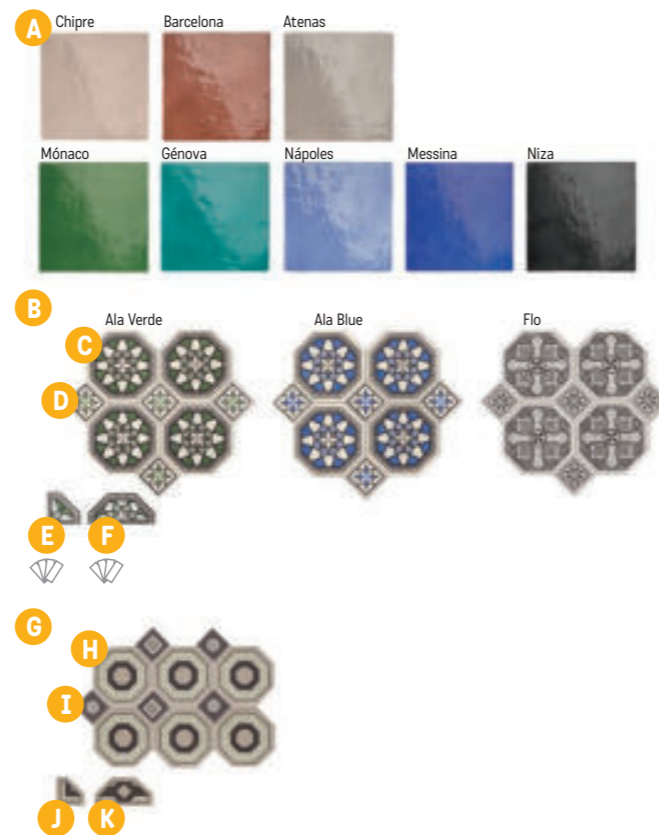

I Taco Cementi Otto Lin 5×5

43 Kč/ks 1,65 €/ks

J Esquina Cementi Otto Lin 6,1×6,1

109 Kč/ks 4,19 €/ks

K Cenefa Cementi Otto Lin 6,1×12,2

109 Kč/ks 4,19 €/ks

Olimpo

S2 foto strana 32