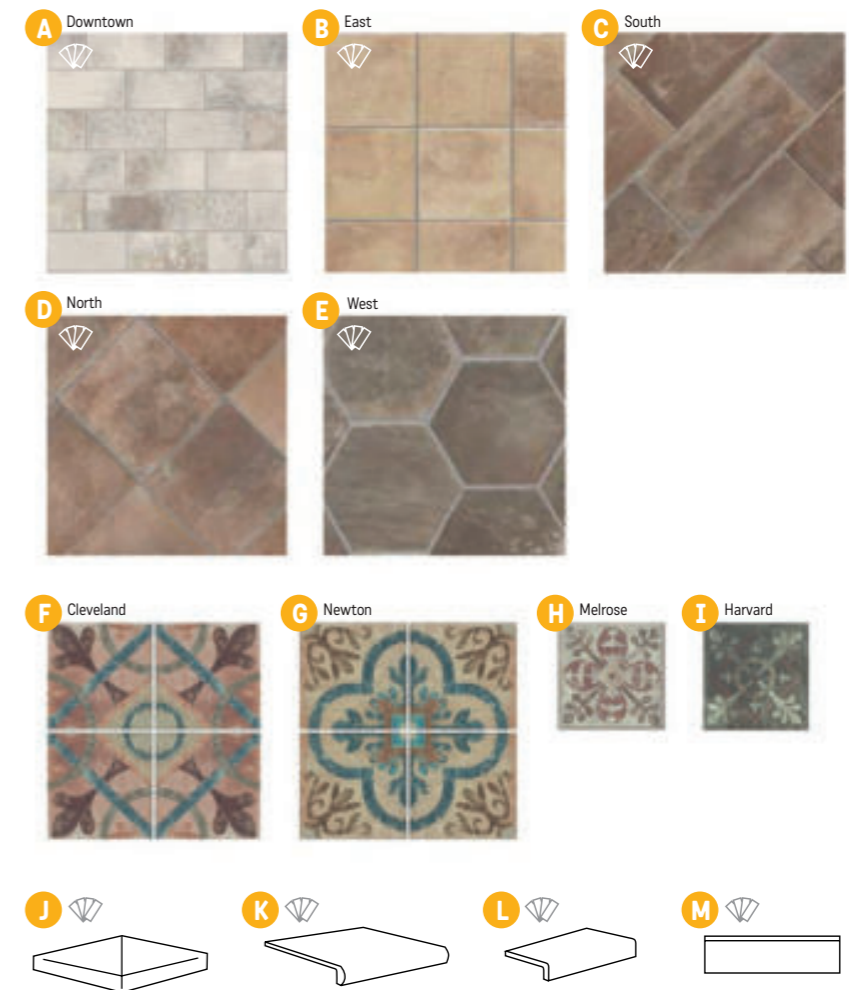

F American 22,5×22,5×0,9
1399 Kč/m² 53,81 €/m²
1,01 m²/20 ks

H American Mix 22,5×22,5×0,9
1399 Kč/m² 53,81 €/m²
1,01 m²/20 ks

V každém balení 1,01 m² je náhodná sestava z mnoha motivů.

J Ángulo Peldaño Curvo 33×33 / 4
1539 Kč/ks 59,19 €/ks

K Peldaño Curvo 22,5×33 / 4
439 Kč/ks 16,88 €/ks

Peldaño Curvo 36×33 / 4
659 Kč/ks 25,35 €/ks

L Vierteguas 15×22,5 / 4
197 Kč/ks 7,58 €/ks

M Zócalo / sokl 9×36
109 Kč/ks 4,19 €/m²

Sabine

S3 foto strana 101