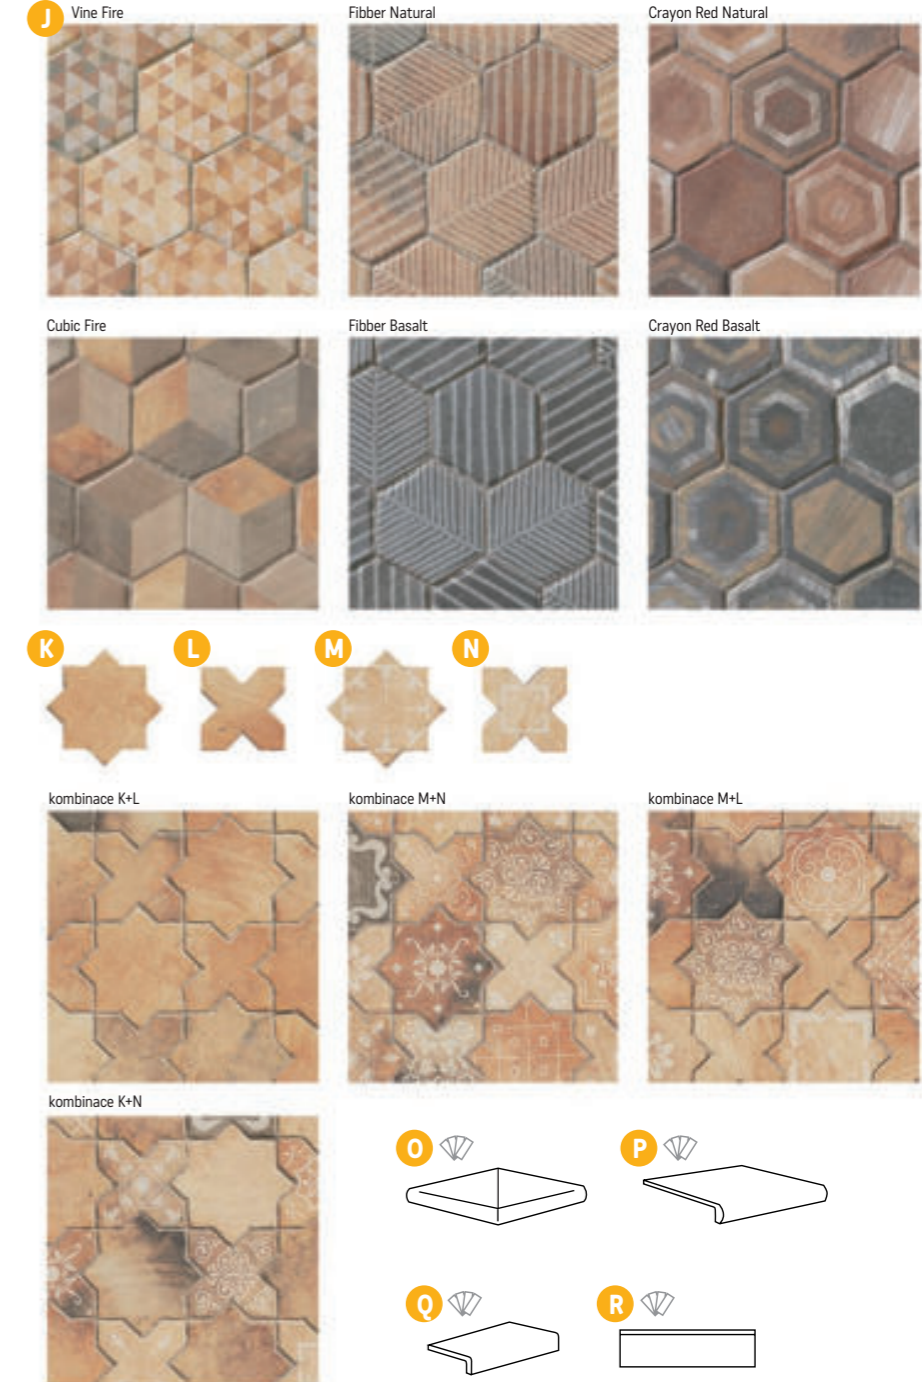

J Tech Land 18×20,5×1,4
1899 Kč/m² 73,04 €/m²
0,83 m²/30 ks
V každém balení je náhodná sestava z mnoha různých motivů.

K Tech Land Star Fire
15,5×15,5×1,4
4179 Kč/m² 160,73 €/m²
0,34 m²/12 ks

L Tech Land Cross Fire
15,5×15,5×1,4
4179 Kč/m² 160,73 €/m²
0,44 m²/18 ks

M Tech Land Star Temple Fire
15,5×15,5×1,4
4179 Kč/m² 160,73 €/m²
0,34 m²/12 ks
V každém balení je náhodná sestava z mnoha různých motivů.

N Tech Land Cross Temple Fire
15,5×15,5×1,4
4179 Kč/m² 160,73 €/m²
0,44 m²/18 ks
V každém balení je náhodná sestava z mnoha různých motivů.

O Ángulo Peldaño Curvo
33×33 / 4
2 x 736 Kč/ks 2 x 28,31 €/ks

P Peldaño Curvo
30×33 / 4
549 Kč/ks 21,12 €/ks

Q Vierteguas 15×30 / 4
274 Kč/ks 10,54 €/ks

R Zócalo / sokl 9×30
109 Kč/ks 4,19 €/ks