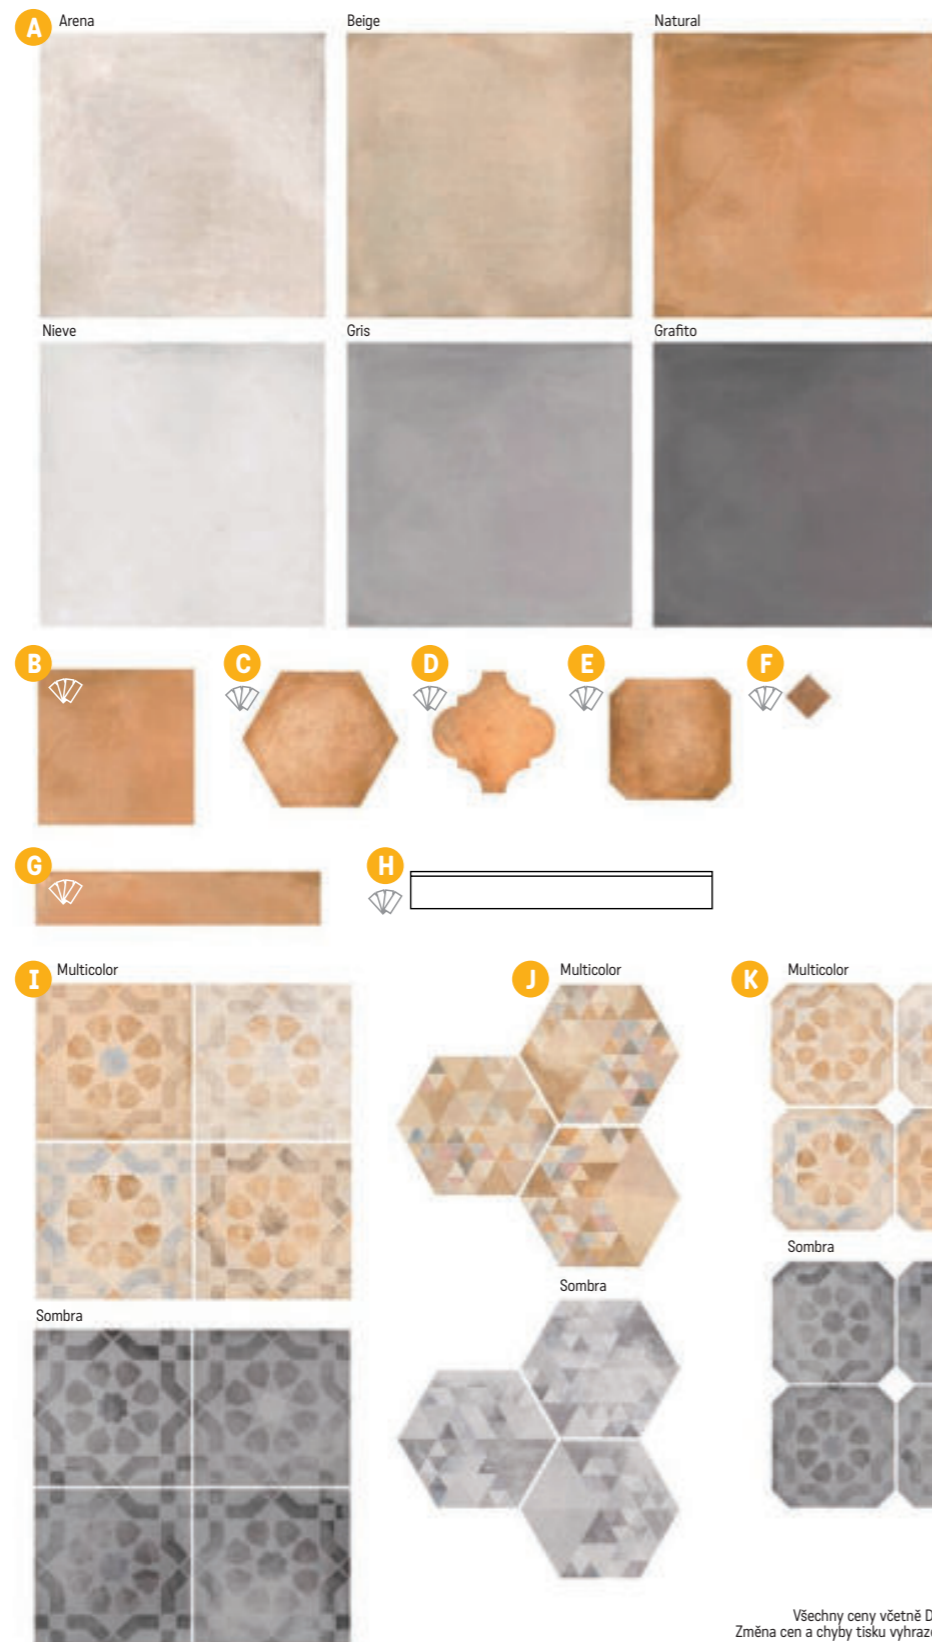

Laverton

S2 foto strana 45

Dlažba matná, mrazuvzdorná

- **A Laverton 60×60×1**
  1318 Kč/m² 50,69 €/m²
  1,08 m²/3 ks
- **Laverton 59,3×59,3×1**
  (rektifikovaná)
  1538 Kč/m² 59,15 €/m²
  1,05 m²/3 ks
- **Laverton 80×80×1,1**
  (rektifikovaná)
  1978 Kč/m² 76,08 €/m²
  1,28 m²/2 ks
- **B Colerne 30×30×0,7**
  1208 Kč/m² 46,46 €/m²
  1,17 m²/13 ks
  K dispozici i protiskluz.
- **C Hexágono Bampton 23×26,6×0,9**
  2088 Kč/m² 80,31 €/m²
  0,5 m²/11 ks
- **D Provenzal Buxton 20×20×0,9**
  2748 Kč/m² 105,69 €/m²
  0,51 m²/22 ks
- **E Octógono Colton 20×20×0,8**
  1307 Kč/m² 50,27 €/m²
  0,96 m²/25 ks
- **F Taco Lydd 4×4×0,8**
  22 Kč/ks 0,85 €/m²
- **G Listón Laverton 9,4×59,3**
  (rektifikovaný)
  2198 Kč/m² 84,54 €/m²
  0,95 m²/17 ks
- **H sokl Laverton 9,4×60**
  460 Kč/ks 17,69 €/ks
- **I Kemble 30×30×0,7**
  1268 Kč/m² 48,77 €/m²
  1,17 m²/13 ks
  K dispozici i protiskluz.
  V každém balení je náhodná sestava z mnoha různých motivů.
- **J Hexágono Benenden 23×26,6×0,9**
  2198 Kč/m² 84,54 €/m²
  0,5 m²/11 ks
  V každém balení je náhodná sestava z mnoha různých motivů.
- **K Octógono Turgis 20×20×0,8**
  1538 Kč/m² 59,15 €/m²
  0,96 m²/25 ks
  V každém balení je náhodná sestava z mnoha různých motivů.

Všechny ceny včetně DPH.
Změna cen a chyby tisku vyhrazeny.

Delta

S2 foto strana 95

Dlažba matná, mrazuvzdorná

- **A Delta 60×60×0,9**
  989 Kč/m² 38,04 €/m²
  1,44 m²/4 ks
- **B Ceos 60×60×0,9**
  1099 Kč/m² 42,27 €/m²
  1,44 m²/4 ks
- **C Milos 60×60×0,9**
  1099 Kč/m² 42,27 €/m²
  1,44 m²/4 ks
- **D sokl Delta 9,4×60×0,9**
  329 Kč/ks 12,65 €/m²