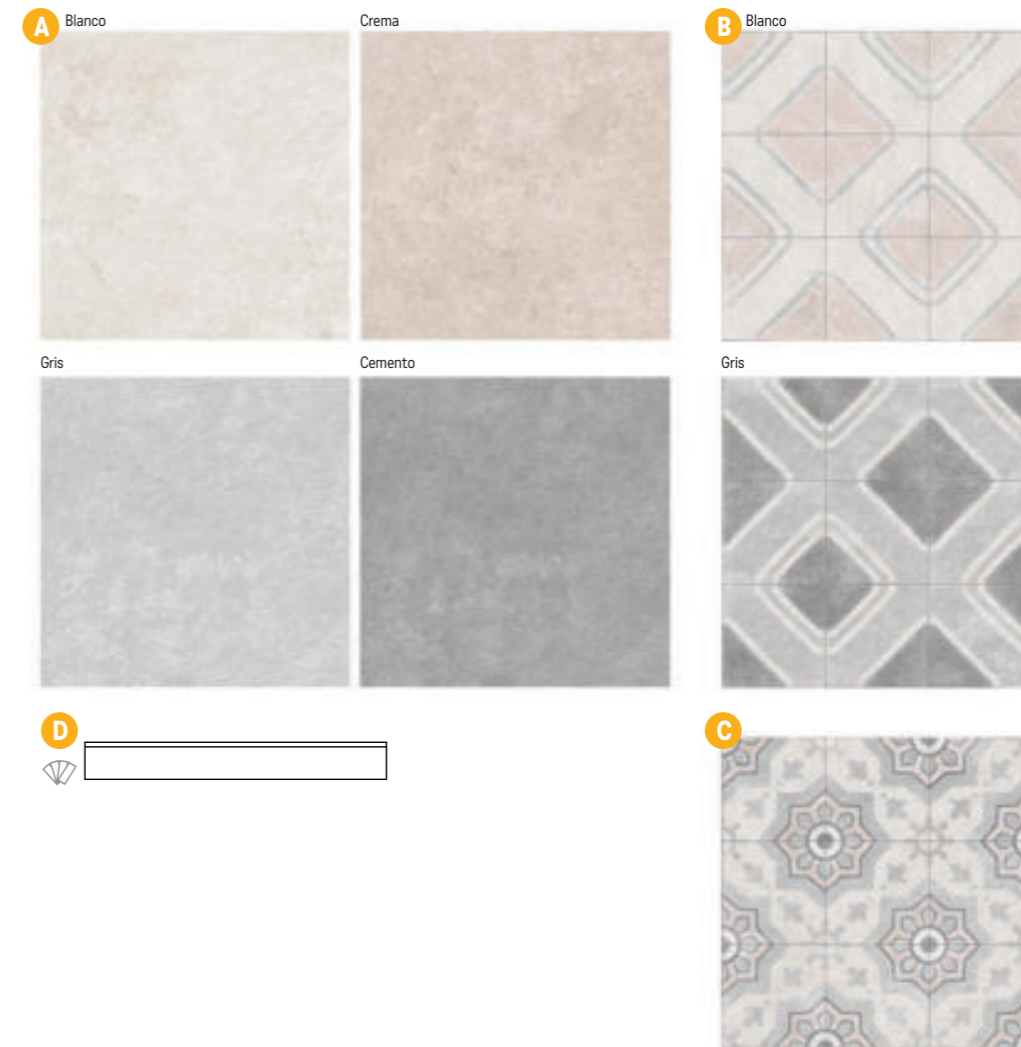

Santorini

S2 foto strana 96

Dlažba pololesklá, mrazuvzdorná

- **A Layen 60,8×60,8×0,9**
  1099 Kč/m² 42,27 €/m²
  1,85 m²/5 ks
- **B Santorini 60,8×60,8×0,9**
  1099 Kč/m² 42,27 €/m²
  1,85 m²/5 ks
  V každém balení náhodná sestava z mnoha motivů.