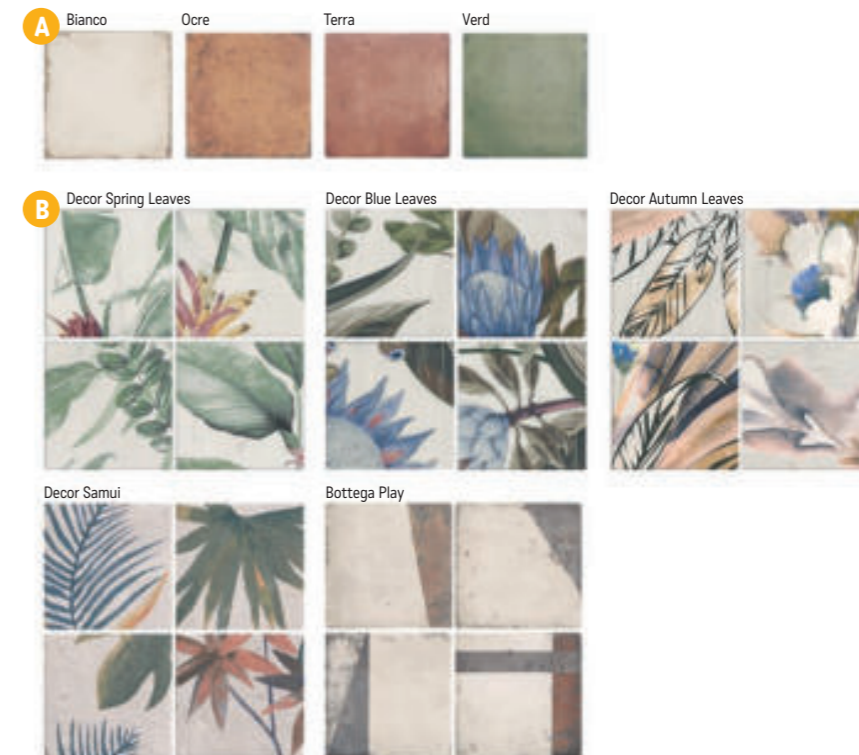

C Macaya Humo
20×20×0,8
1307 Kč/m² 50,27 €/m²
1 m²/25 ks

Bottega

Obklad / dlažba matná, mrazuvzdorná, protiskluz R10

A Bottega 20×20×0,8
1539 Kč/m² 59,19 €/m²
1 m²/25 ks

B 20×20×0,8
1539 Kč/m² 59,19 €/m²
1 m²/25 ks
V každém balení náhodná sestava z mnoha motivů.