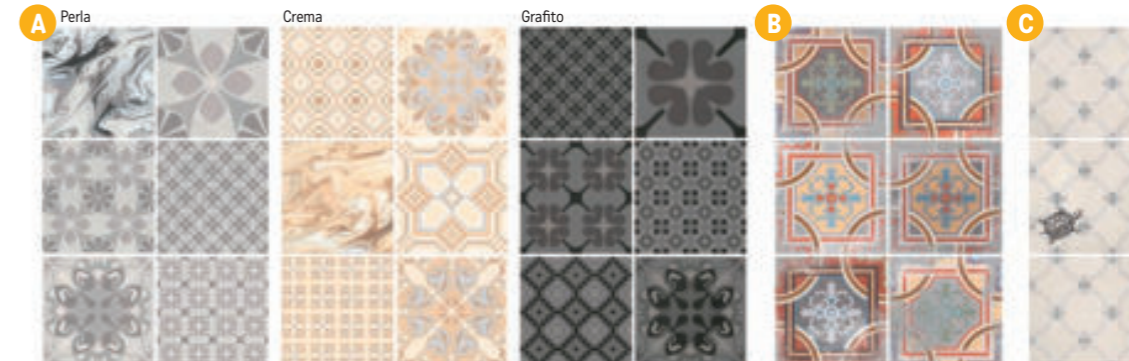

Obklad / dlažba matná (A, B – v každém balení 25 ks je náhodná sestava z mnoha různých motivů)

A Tassel
20×20×0,8
1307 Kč/m² 50,27 €/m²
1 m²/25 ks

B Comillas
20×20×0,8
1307 Kč/m² 50,27 €/m²
1 m²/25 ks

C Macaya Humo
20×20×0,8
1307 Kč/m² 50,27 €/m²
1 m²/25 ks