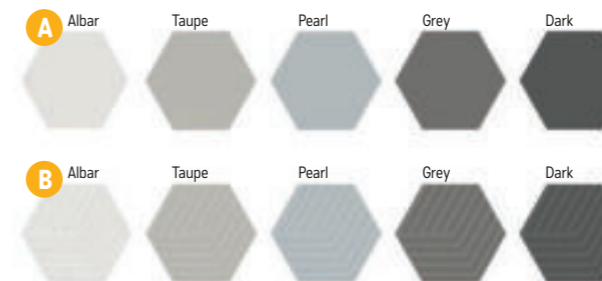

Artisan

S3 foto strana 100