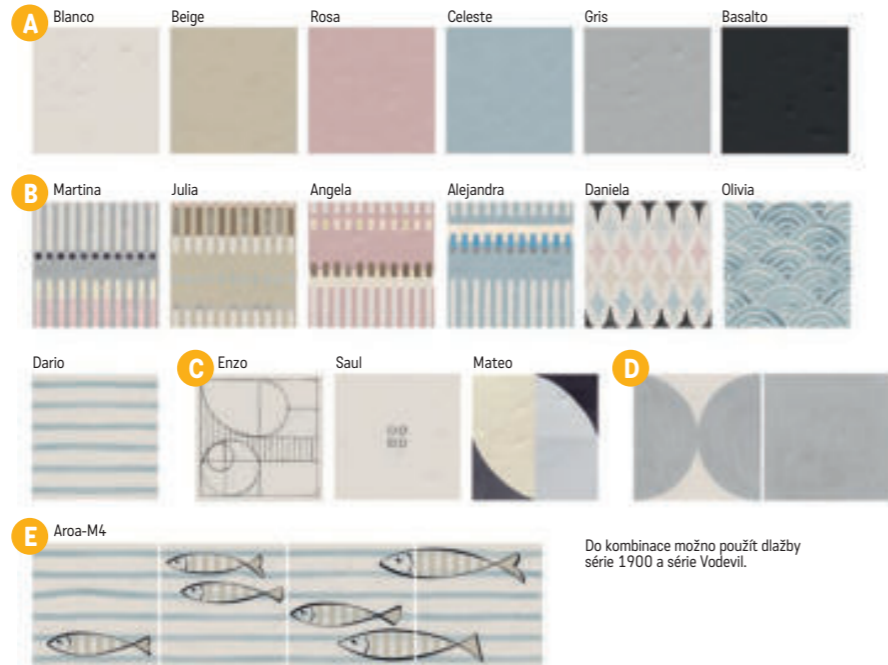

L Oromo 20 × 20 × 0,76 reliéfní motiv
1098 Kč/m² 42,23 €/m²
1 m²/25 ks

Všechny ceny včetně DPH.
Změna cen a chyby tisku vyhrazeny.

Berta

S2 foto strana 85

Obklad matný

- A Berta 20×20×0,8**
1099 Kč/m² 42,27 €/m²
1 m²/25 ks
- B 20×20×0,8**
1209 Kč/m² 46,50 €/m²
1 m²/25 ks
- C 20×20×0,8**
1209 Kč/m² 46,50 €/m²
1 m²/25 ks
V každém balení mix různých motivů.
Mateo – mix různých barev.
- D Mauro 20×20×0,8**
1209 Kč/m² 46,50 €/m²
1 m²/25 ks
V každém balení mix dvou motivů.
- E Aroa-M4 20×20×0,8**
299 Kč/ks 11,50 €/m²
prodej po balení 4 ks