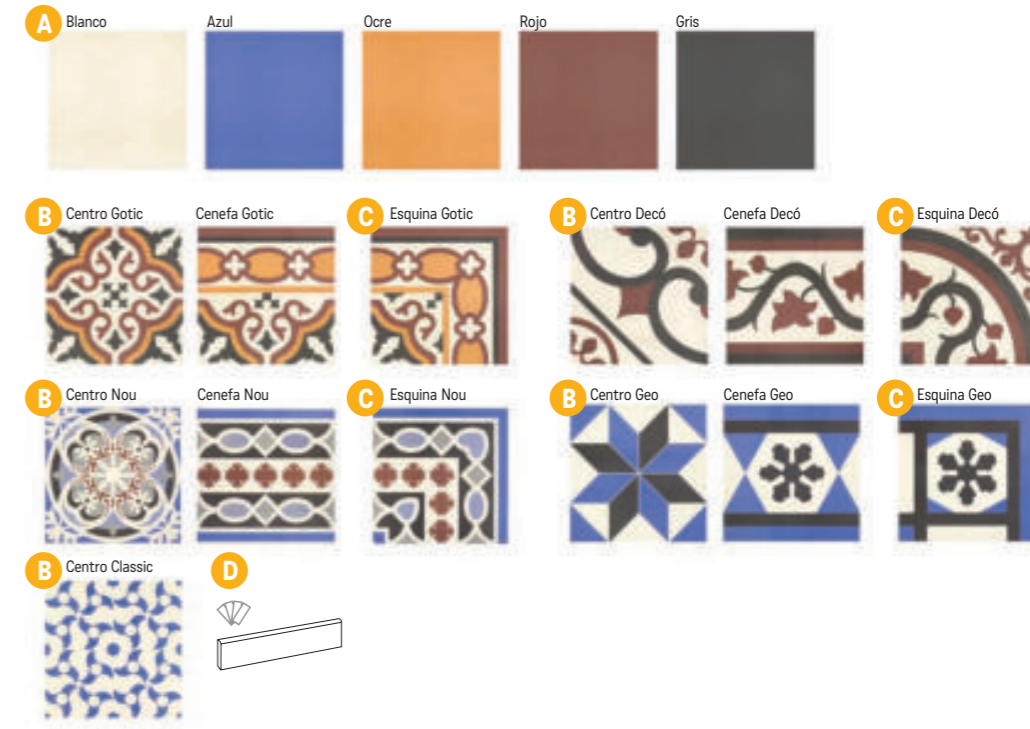

Victorian Collection

S2 foto strana 73

Dlažba matná

- **A** Victorian 20×20×0,9
  1539 Kč/m² 59,19 €/m²
  1 m²/25 ks
- **B** 20×20×0,9
  1539 Kč/m² 59,19 €/m²
  1 m²/25 ks
- **C** Esquina 20×20×0,9
  109 Kč/ks 4,19 €/ks
- **D** sokl 7,5×20
  109 Kč/ks 4,19 €/ks