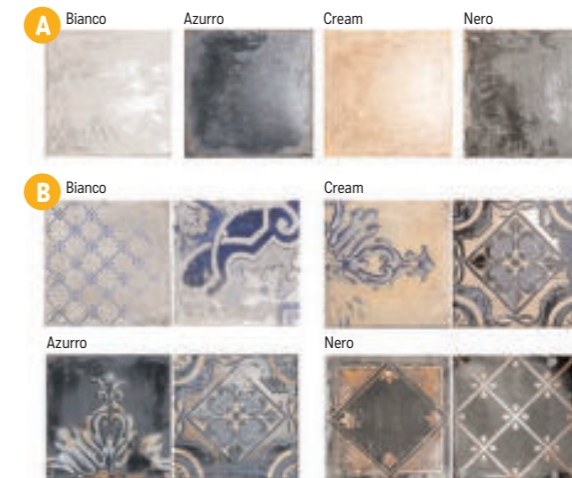

B Ricordi 20×20×0,8

1429 Kč/m² 54,96 €/m²
1 m²/25 ks

V každém balení je náhodná sestava z mnoha motivů.

Scudo

S2 foto strana 27

Dlažba matná, mrazuvzdorná, výrazná patina, protiskluz R10

A Scudo 20×20×0,9

1429 Kč/m² 54,96 €/m²
1 m²/25 ks