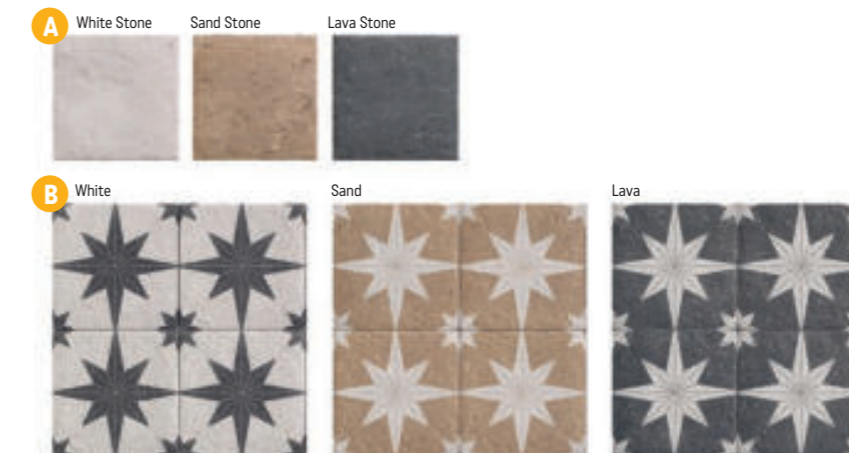

B Compass 20×20×0,9

1429 Kč/m² 54,96 €/m²
1 m²/25 ks

Všechny ceny včetně DPH.
Změna cen a chyby tisku vyhrazeny.