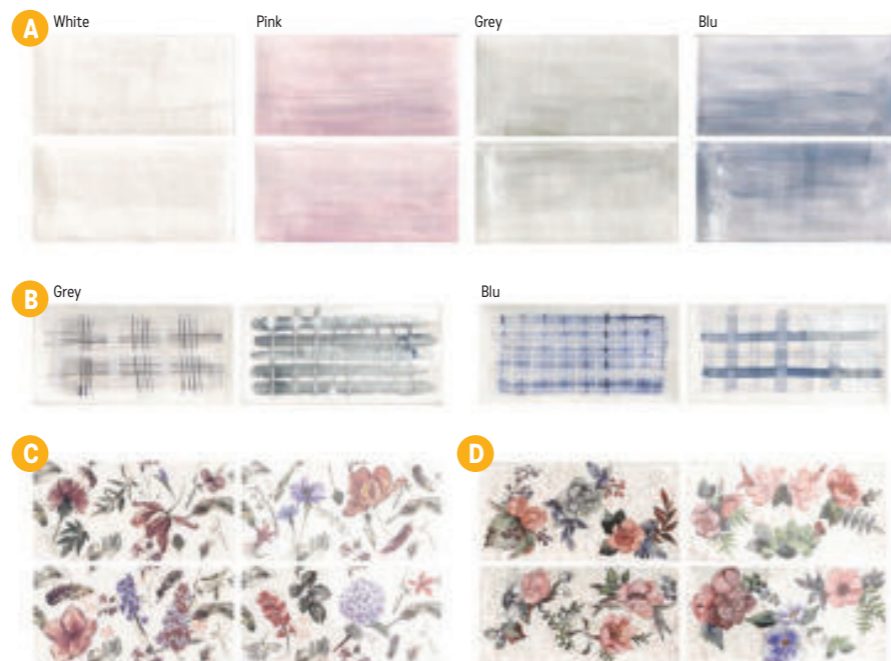

Všechny ceny včetně DPH.
Změna cen a chyby tisku vyhrazeny.

Bombato

S2 foto strana 79

Obklad (reliéf - fazeta) / dlažba matná

A obklad Bombato 15×15
1759 Kč/m² 67,65 €/m²
0,5 m²/22 ks

B obklad Bombato 15×15
1979 Kč/m² 76,12 €/m²
0,5 m²/22 ks

C obklad 15×15
1979 Kč/m² 76,12 €/m²
0,5 m²/22 ks

V každém balení 0,5 m² je náhodná sestava z mnoha různých motivů.

E dlažba 20×20×0,9
1429 Kč/m² 54,96 €/m²
1 m²/25 ks

F obklad 15×15×0,75 (rovný - bez fazety)
1099 Kč/m² 42,27 €/m²
0,5 m²/22 ks

G obklad 15×15
1979 Kč/m² 76,12 €/m²
0,5 m²/22 ks
V každém balení 0,5 m² je náhodná sestava z mnoha různých motivů.