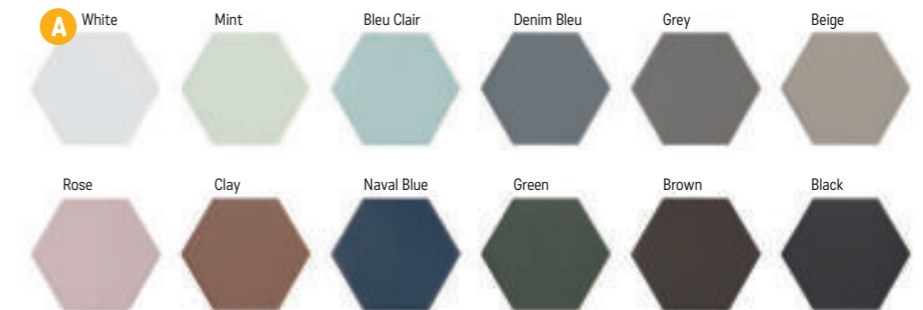

J Mural Sonata 120×120×0,75

6599 Kč/sada 253,81 €/sada
V sadě je 36 ks obkladů 20×20.

Kromatika

S2 foto strana 46, 47

Obklad / dlažba matná, mrazuvzdorná, jemná odstínová variace

A Kromatika

11,6×10,1×0,8
2749 Kč/m² 105,73 €/m²
0,44 m²/50 ks