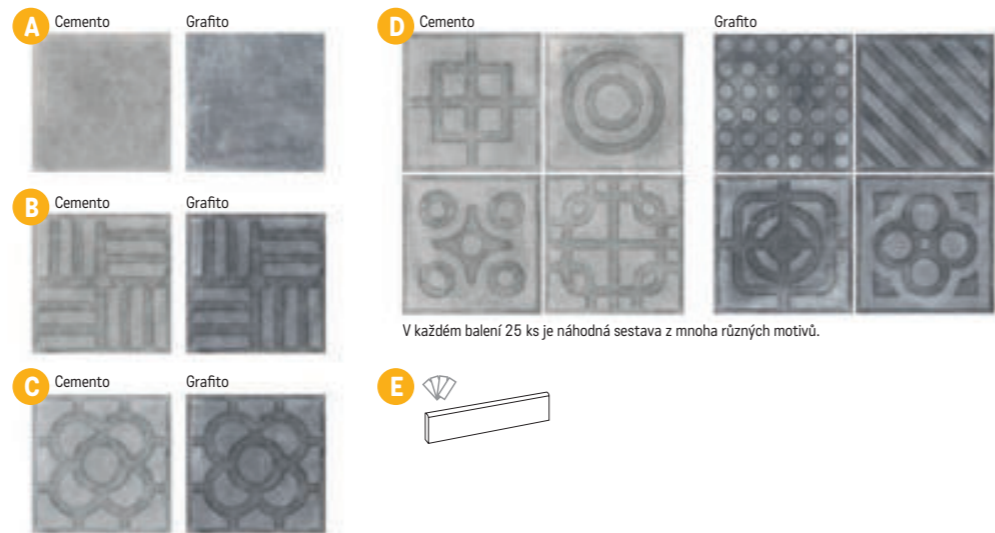

Streets

S2 foto strana 71

Dlažba matná, mrazuvzdorná

A Orchard 20×20×0,8
1538 Kč/m² 59,15 €/m²
1 m²/25 ks

B Norvins 20×20×0,8
1538 Kč/m² 59,15 €/m²
1 m²/25 ks

C Acorn 20×20×0,8
1538 Kč/m² 59,15 €/m²
1 m²/25 ks

A, B, C, D se vyrábí i ve vysokém protiskluzu R13, cena je stejná.

D Paulista 20×20×0,8
1538 Kč/m² 59,15 €/m²
1 m²/25 ks

E řezaný sokl 9,4×20
bez zaoblené horní hrany
163 Kč/ks 6,27 €/m²