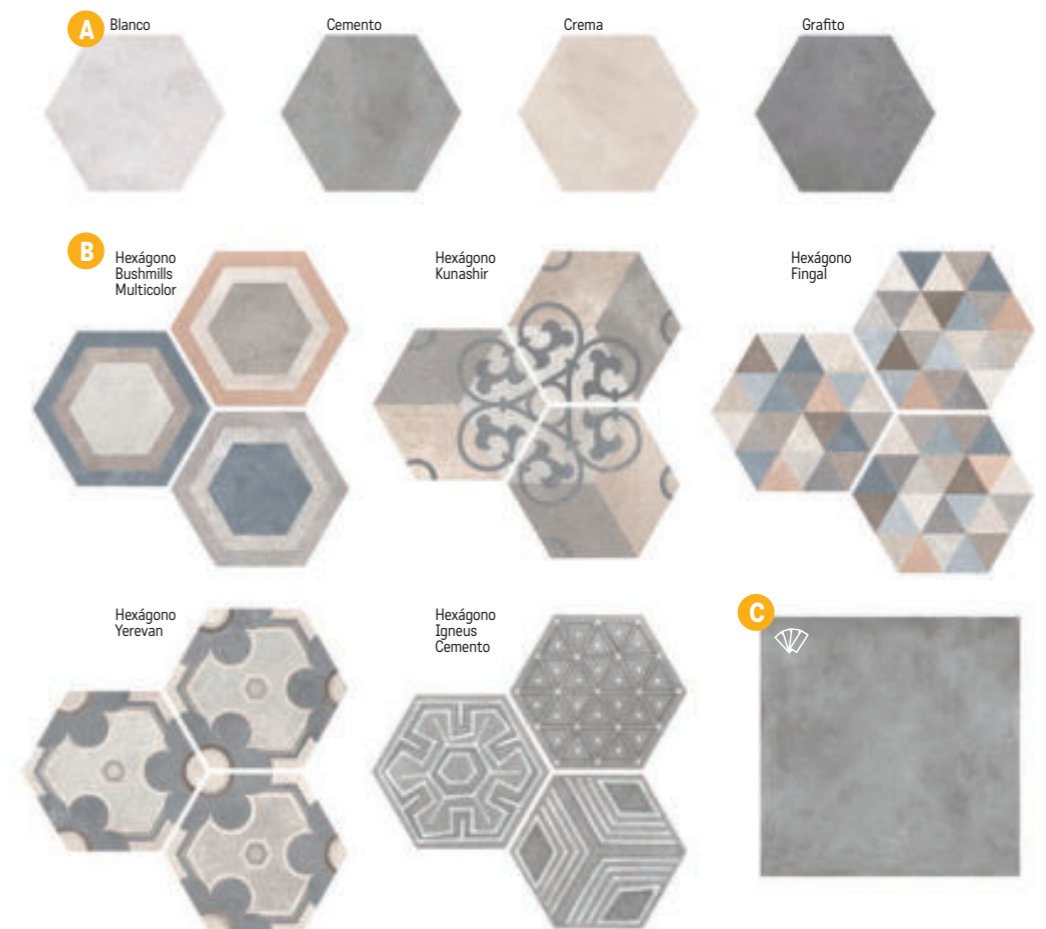

Rift

S2 foto strana 94

Dlažba matná

(při kombinaci hexagonů je nutno použít spáru minimálně 3 mm)

- A** Hexágono Rift 23×26,6×0,9
1869 Kč/m² 71,85 €/m²
0,5 m²/11 ks
- B** Hexágono 23×26,6×0,9
1978 Kč/m² 76,08 €/m²
0,5 m²/11 ks
- C** Rift 60×60×1
1538 Kč/m² 59,15 €/m²
1,08 m²/3 ks
- Rift 59,3×59,3×1
(rektifikovaný)
1868 Kč/m² 71,85 €/m²
1,05 m²/3 ks
- D** sokl Rift 9,4×60
460 Kč/ks 17,69 €/ks
- sokl Rift 9,4×59,3
(rektifikovaný)
471 Kč/ks 18,12 €/ks