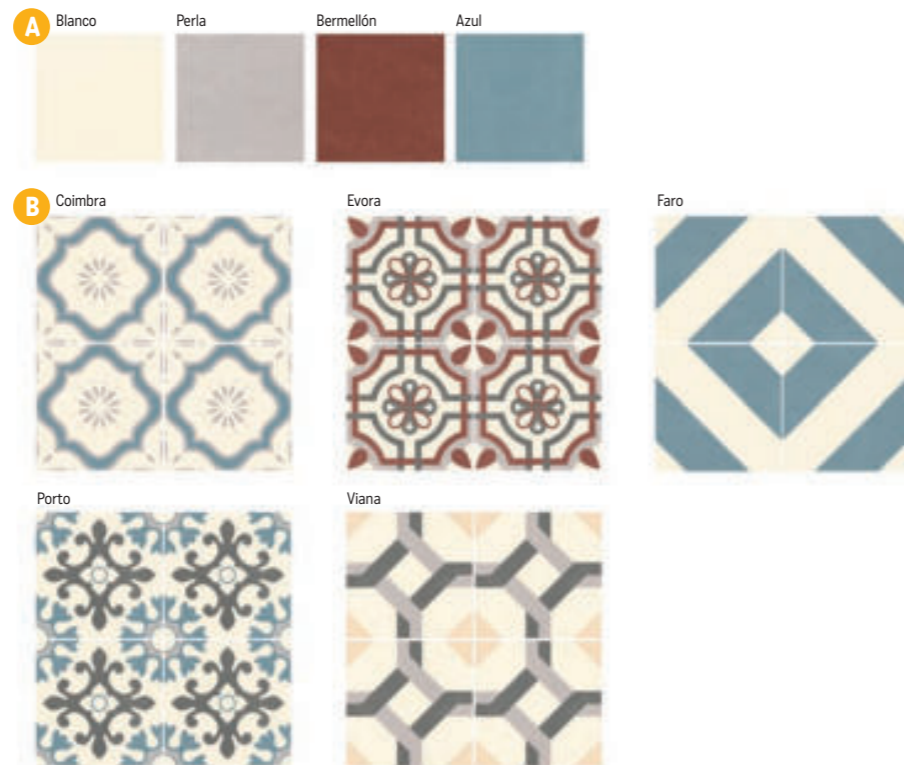

Saudade

S1 foto strana 52, 53

Dlažba matná, mrazuvzdorná, protiskluz R10

A Saudade 20×20×0,9
1209 Kč/m² 46,50 €/m²
0,56 m²/14 ks

B 20×20×0,9
1319 Kč/m² 50,73 €/m²
0,56 m²/14 ks