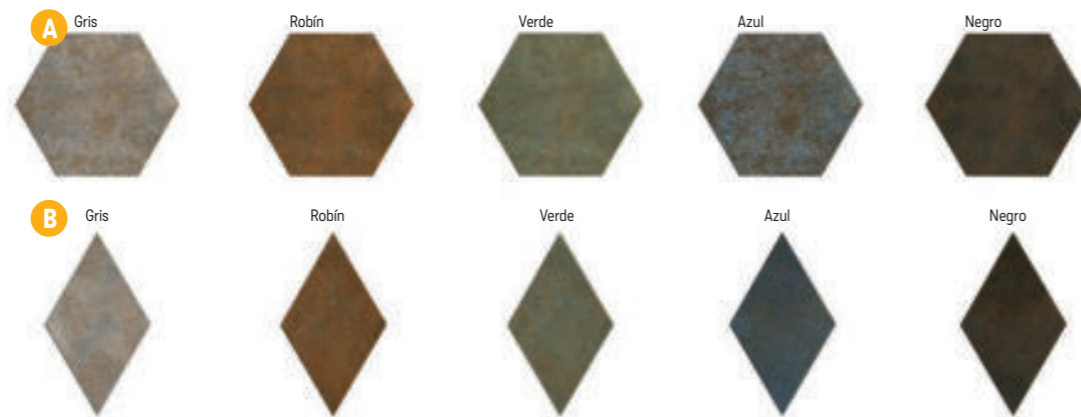

Oxide

S2 foto strana 9, 10

Obklad / dlažba matná, mrazuvzdorná, výrazná odstínová variace

A Oxide 17,5 × 20 × 0,9
1429 Kč/m² 54,96 €/m²
0,71 m²/25 ks

B Oxide 14 × 24 × 0,9
2529 Kč/m² 97,27 €/m²
1 m²/60 ks

Všechny ceny včetně DPH.
Změna cen a chyby tisku vyhrazeny.

Etnia

S2 foto strana 90, 91

Obklad lesklý

A Etnia 10 × 20 × 0,75
1263 Kč/m² 48,58 €/m²
1,36 m²/68 ks

B Viet 10 × 20 × 0,75 reliéfní motiv
1263 Kč/m² 48,58 €/m²
1,36 m²/68 ks
V každém balení 1,36 m² je náhodná sestava z mnoha reliéfních motivů.

C Thai 10 × 20 × 0,76
1263 Kč/m² 48,58 €/m²
1,36 m²/68 ks
V každém balení 1,36 m² je náhodná sestava z mnoha motivů.

D Rabari Multicolor 10 × 20 × 0,75
1263 Kč/m² 48,58 €/m²
1,36 m²/68 ks
V každém balení 1,36 m² je náhodná sestava z mnoha motivů.

E Amhara Multicolor 10 × 20 × 0,75
1263 Kč/m² 48,58 €/m²
1,36 m²/68 ks
V každém balení 1,36 m² je náhodná sestava z mnoha motivů.

F Etnia Blanco 13 × 13 × 0,75
1263 Kč/m² 48,58 €/m²
0,68 m²/40 ks

G Sindhi 13 × 13 × 0,75 reliéfní motiv
1263 Kč/m² 48,58 €/m²
0,68 m²/40 ks

H Zulu Multicolor 13 × 13 × 0,75 reliéfní motiv
1263 Kč/m² 48,58 €/m²
0,68 m²/40 ks
V každém balení 0,68 m² je náhodná sestava z mnoha reliéfních motivů.

I Etnia Blanco 20 × 20 × 0,76
929 Kč/m² 35,46 €/m²
1 m²/25 ks

J Pashtun Blanco 20 × 20 × 0,76 reliéfní motiv
929 Kč/m² 35,46 €/m²
1 m²/25 ks

K Oromo Multicolor 20 × 20 × 0,76 reliéfní motiv
1098 Kč/m² 42,23 €/m²
1 m²/25 ks
V každém balení 1 m² je náhodná sestava z mnoha reliéfních motivů.

L Oromo 20 × 20 × 0,76 reliéfní motiv
1098 Kč/m² 42,23 €/m²
1 m²/25 ks