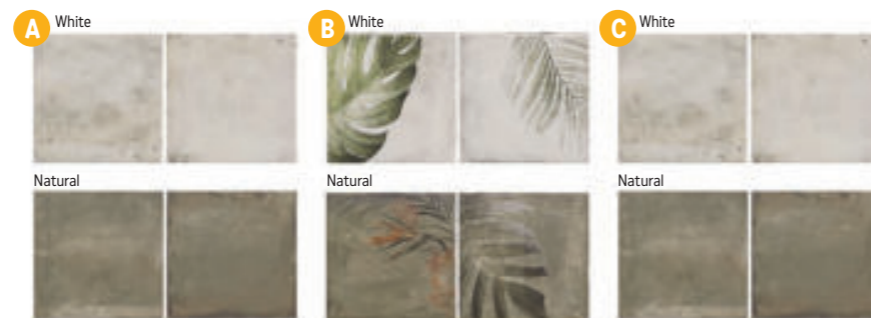

Arrebato

S2 foto strana 8 - 9

Obklad matný, výrazná patina

A Arrebato 20×20×0,8
1154 Kč/m² 44,38 €/m²
1 m²/25 ks

B Tahiti 20×20×0,8
1429 Kč/m² 54,96 €/m²
1 m²/25 ks

V každém balení mix různých motivů.

C dlažba Arue 20×20×0,9
protiskluz R10
1539 Kč/m² 59,19 €/m²
1 m²/25 ks