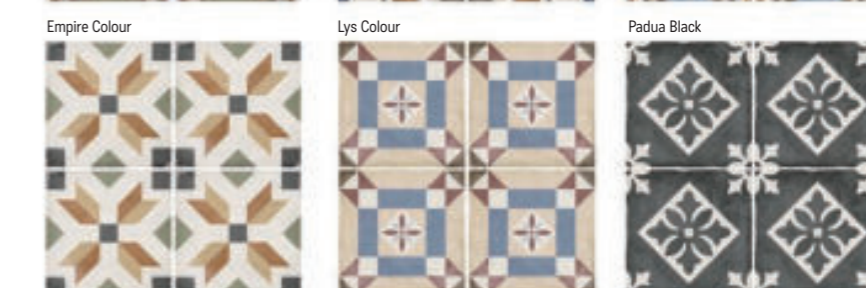

La Riviera

S2 foto strana 82

Obklad lesklý, výrazná patina

A La Riviera 6,5 × 20 × 0,8
1429 Kč/m² 54,96 €/m²
0,5 m²/38 ks

B La Riviera Mélange
6,5 × 20 × 0,8
1429 Kč/m² 54,96 €/m²
0,5 m²/38 ks

C La Riviera 13,2 × 13,2 × 0,8
1429 Kč/m² 54,96 €/m²
1 m²/57 ks

D La Riviera Mélange
13,2 × 13,2 × 0,8
1429 Kč/m² 54,96 €/m²
1 m²/57 ks

E Pencil Bullnose 3 × 20
219 Kč/ks 8,42 €/ks

F Jolly 1,2 × 20
384 Kč/ks 14,77 €/ks

Art Nouveau

S2 foto strana 48 – 50

Dlažba matná, mrazuvzdorná

A Art Nouveau 20 × 20 × 0,9
1429 Kč/m² 54,96 €/m²
1 m²/25 ks

B 20 × 20 × 0,9
1539 Kč/m² 59,19 €/m²
1 m²/25 ks

Forli

S2 foto strana 40

Dlažba matná

A Forli 20 × 20 × 0,9
1429 Kč/m² 54,96 €/m²
1 m²/25 ks

B 20 × 20 × 0,9
1429 Kč/m² 54,96 €/m²
1 m²/25 ks
V každém balení mix různých motivů.

Všechny ceny včetně DPH.
Změna cen a chyby tisku vyhrazeny.

Všechny ceny včetně DPH.
Změna cen a chyby tisku vyhrazeny.