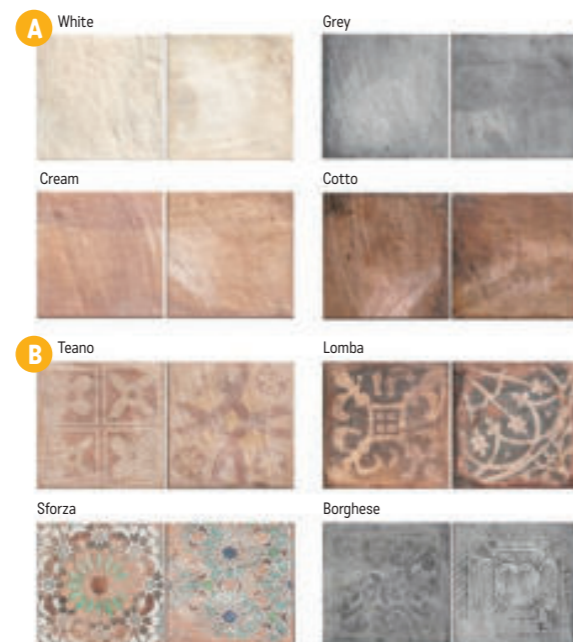

Forli

S2 foto strana 40

Dlažba matná

A Forli 20 × 20 × 0,9
1429 Kč/m² 54,96 €/m²
1 m²/25 ks

B 20 × 20 × 0,9
1429 Kč/m² 54,96 €/m²
1 m²/25 ks
V každém balení mix různých motivů.