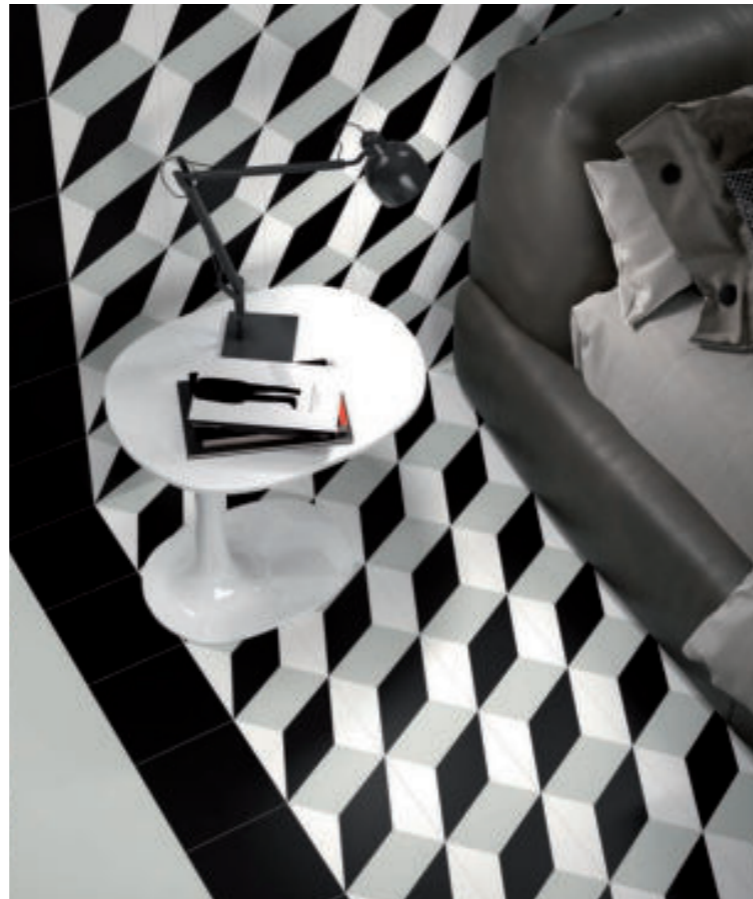

DORIA

str. 127

Vintage styl dekory s moderními vzory v plných a sytých barvách vhodné jako obklad i jako dlažba s použitím do koupelny, do kuchyně i jako dlažba do veřejných prostor.