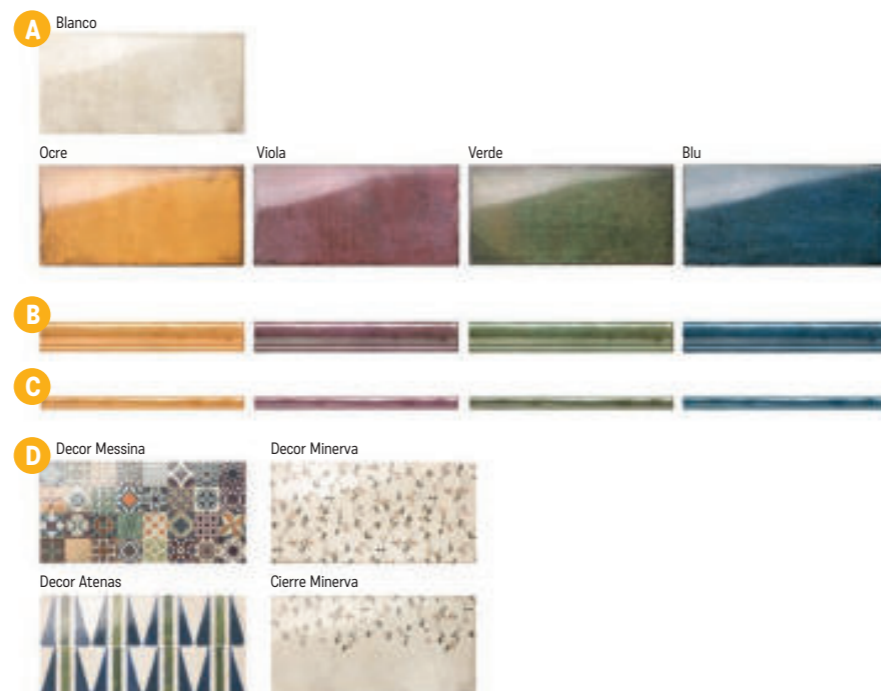

Obklad pololesklý

- **A** Catania 15×30×0,75
  1099 Kč/m² 4,22 €/m²
  1 m²/22 ks
- **B** Moldura Catania 5×30
  329 Kč/ks 12,65 €/ks
- **C** Torelo Catania 3×30
  219 Kč/ks 8,42 €/ks
- **D** Decor 15×30×0,75
  1429 Kč/m² 5,49 €/m²
  1 m²/22 ks