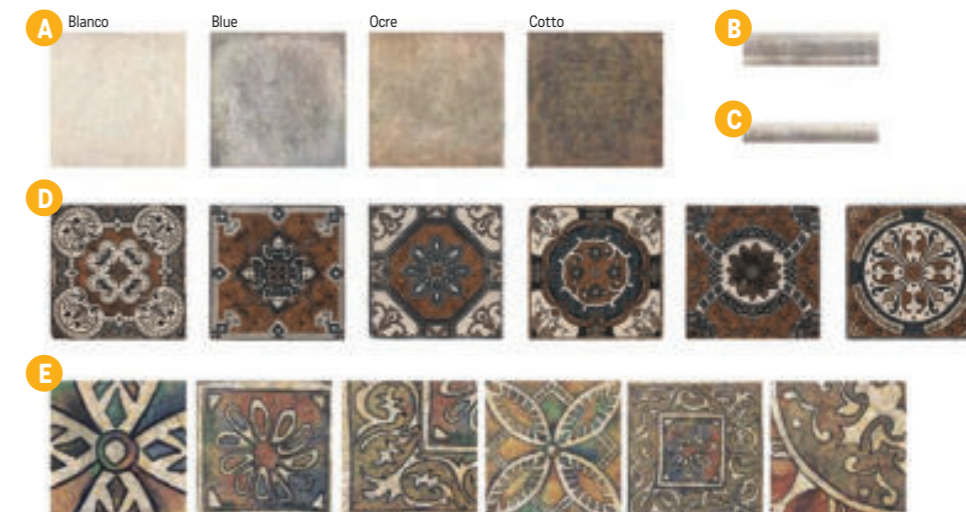

Obklad matný

- **A** **Bolonia 20×20×0,75**
  1154 Kč/m² 44,38 €/m²
  1 m²/25 ks
- **B** **Moldura Bolonia 5×20**
  (v barvách Blue, Ocre, Cotto)
  142 Kč/ks 5,46 €/ks
- **C** **Torelo Bolonia 3×20**
  (v barvách Blue, Ocre, Cotto)
  109 Kč/ks 4,19 €/ks
- **D** **Decor Socarrat 20×20×0,75**
  (6 různých dezénů)
  1429 Kč/m² 54,96 €/m²
  1 m²/25 ks
- **E** **Decor Medievo 20×20×0,75**
  pololesk (11 různých dezénů)
  1429 Kč/m² 54,96 €/m²
  1 m²/25 ks

Doporučujeme kombinovat s dlažbou Pacific.

Tin Tile

S2 foto strana 41

Obklad matný, výrazná patina

- **A** **Tin Tile 20×20×0,75**
  1154 Kč/m² 44,38 €/m²
  1 m²/25 ks
- **B** **Rusty 20×20×0,75**
  1429 Kč/m² 54,96 €/m²
  1 m²/25 ks
  V každém balení je náhodná sestava z mnoha motivů.
- **C** **Diagonal 20×20×0,75**
  1429 Kč/m² 54,96 €/m²
  1 m²/25 ks
- **D** **Sheet 20×20×0,75**
  1429 Kč/m² 54,96 €/m²
  1 m²/25 ks