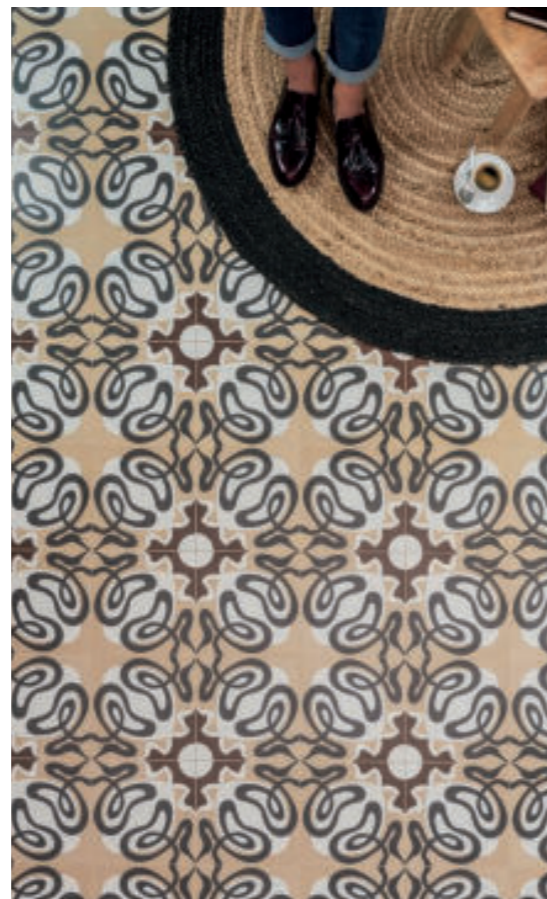

ALAMEDA

str. 126

Nestárnoucí secesní
motivy v celé šíři od
bohatě florálních
dekorů až po
černobílou geometrii
typickou pro vídeňský
„jugendstyle.“