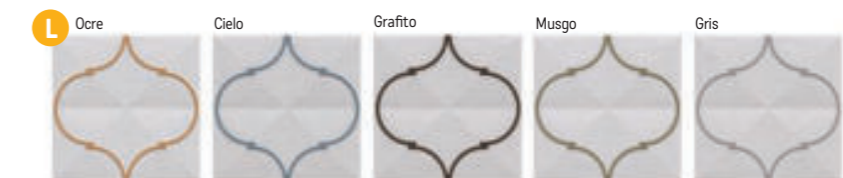

Všechny ceny včetně DPH.
Změna cen a chyby tisku vyhrazeny.