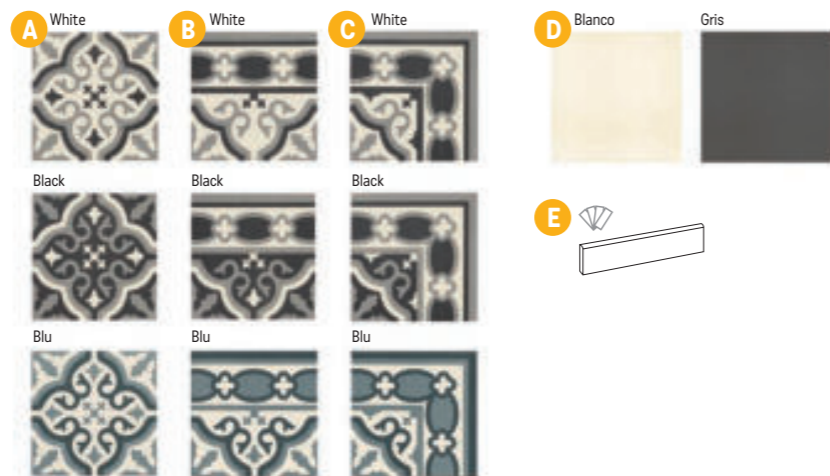

Florentine

S2 foto strana 74

Obklad / dlažba matná

- **A** **Centro Florentine 20×20×0,9**
  1539 Kč/m² 59,19 €/m²
  1 m²/25 ks
- **B** **Cenefa Florentine 20×20×0,9**
  1539 Kč/m² 59,19 €/m²
  1 m²/25 ks
- **C** **Esquina Florentine 20×20×0,9**
  109 Kč/ks 4,19 €/ks
- **D** **Victorian 20×20×0,9**
  1539 Kč/m² 59,19 €/m²
  1 m²/25 ks
- **E** **sokl Viktorian 7,5×20×0,9**
  109 Kč/ks 4,19 €/ks