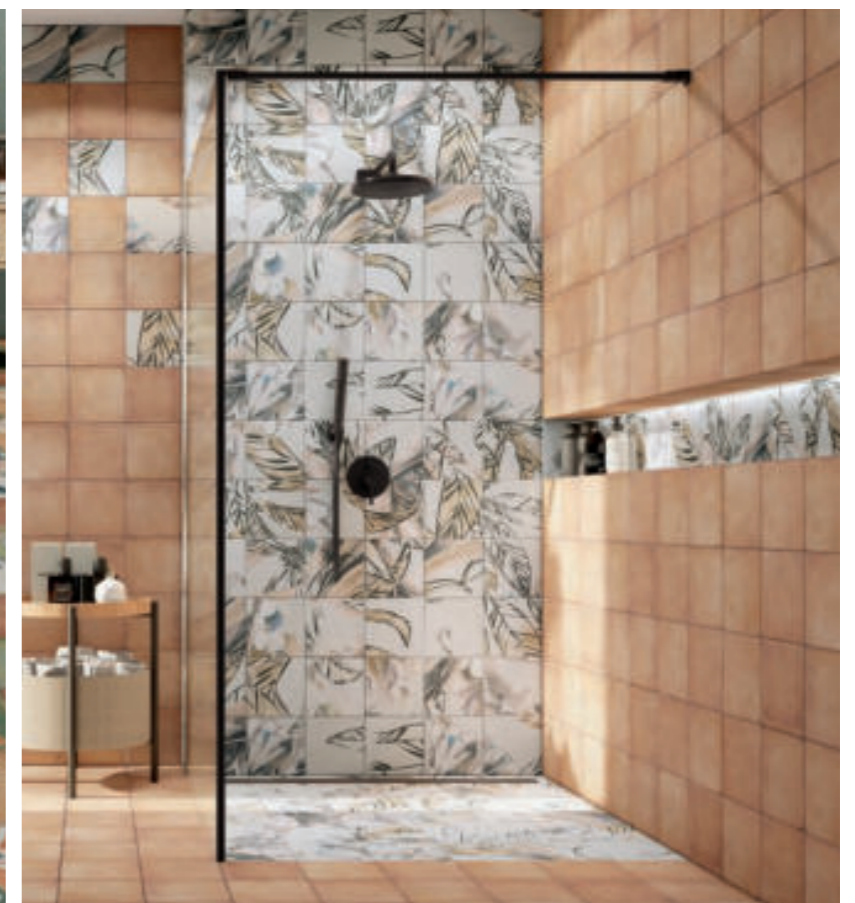

TECH LAND

str. 146 - 147

BOTTEGA

str. 105

Dlažba v tradičním naturálním cotto stylu, patina. Vyrábí se ve čtyřech odstínech, také v originální zelené. K dispozici je několik výrazných dekorů.

D'ANTICATTO

str. 118