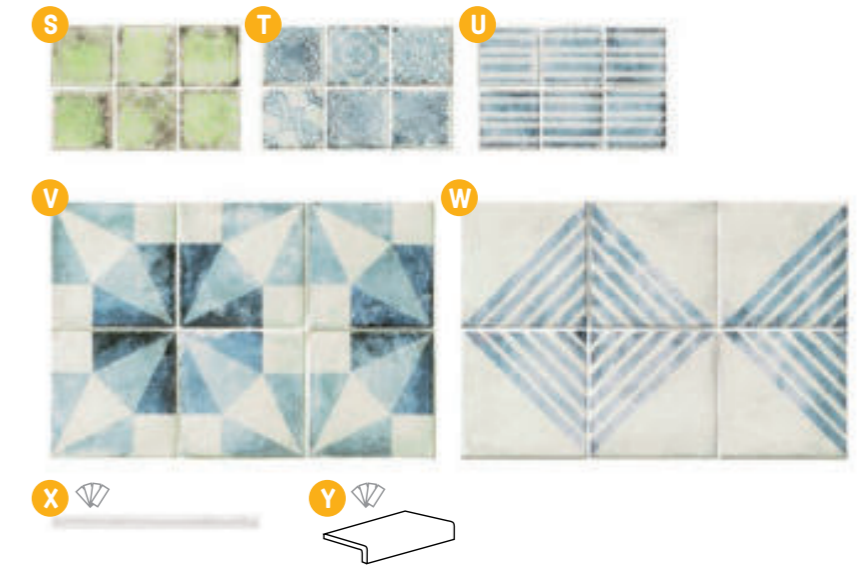

- **S** Old Moss 11×11×1
  1699 Kč/m² 65,35 €/m²
  0,5 m²/40 ks
- **T** Old Atlantic 11×11×1
  1699 Kč/m² 65,35 €/m²
  0,5 m²/40 ks
- **U** Lines Atlantic 11×11×1
  1699 Kč/m² 65,35 €/m²
  0,5 m²/40 ks
- **V** Tangram Atlantic 22,5×22,5×1
  1399 Kč/m² 53,81 €/m²
  1,01 m²/20 ks
- **W** Roads Atlantic 22,5×22,5×1
  1399 Kč/m² 53,81 €/m²
  1,01 m²/20 ks
- **X** Demi-bullnose 1,5×30×1
  153 Kč/ks 5,88 €/ks
- **Y** Vierteaguas 15×22,5/4
  153 Kč/ks 5,88 €/ks