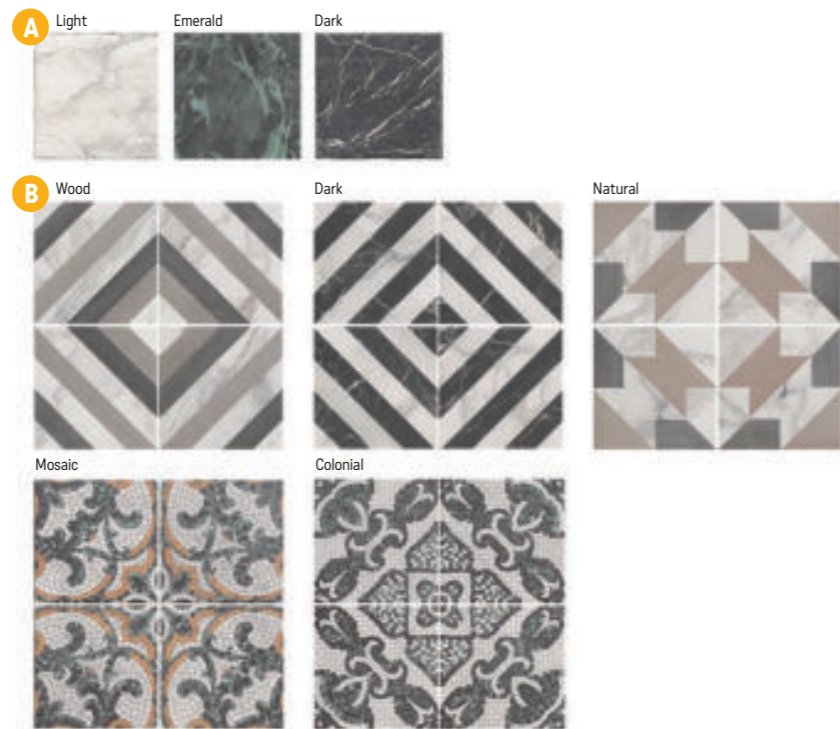

Versailles / Hermitage

S2 foto strana 28, 29

Dlažba matná, mrazuvzdorná, protiskluzná R10, výrazná patina

- **A** Hermitage 20×20×0,8
  1429 Kč/m² 54,96 €/m²
  1 m²/25 ks
- **B** Versailles 20×20×0,8
  1429 Kč/m² 54,96 €/m²
  1 m²/25 ks