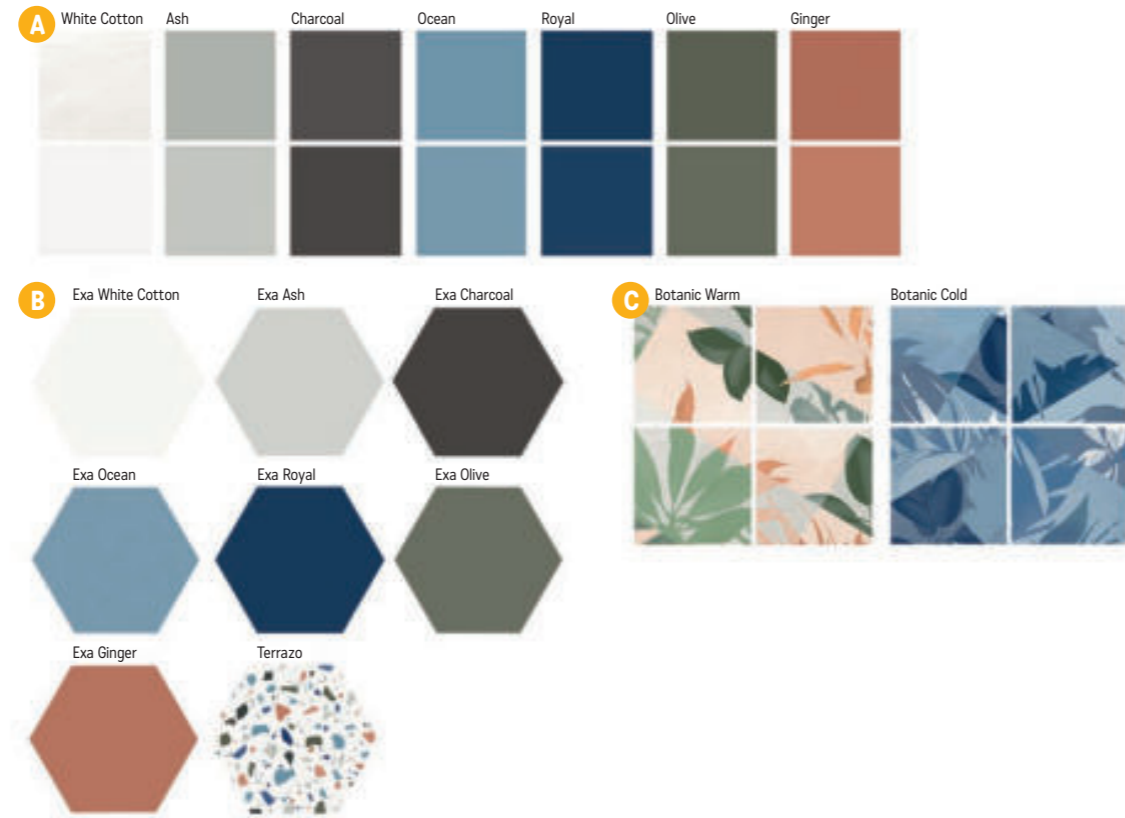

Chicago

SI foto strana 16, 17

Obklad / dlažba matná, mrazuvzdorná, protiskluz R10, výrazná patina

A Chicago
14,7 × 14,7 × 0,8
1429 Kč/m² 54,96 €/m²
1,02 m²/47 ks

B Chicago
21,5 × 25 × 0,8
1429 Kč/m² 54,96 €/m²
1,09 m²/27 ks

C Chicago
14,7 × 14,7 × 0,8
1539 Kč/m² 59,19 €/m²
1,02 m²/47 ks
V každém balení náhodná sestava z mnoha motivů.