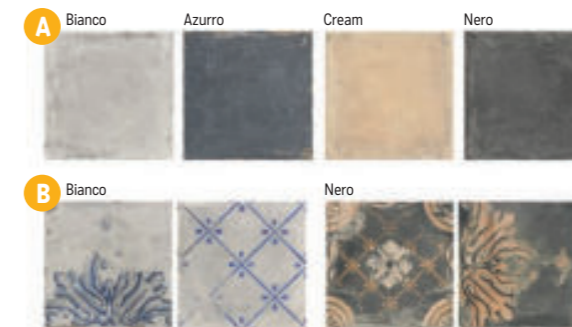

B Canaletto 20×20×0,9

1429 Kč/m² 54,96 €/m²
1 m²/25 ks

V každém balení je náhodná sestava z mnoha motivů.

Compass

S2 foto strana 18, 19

Dlažba matná, mrazuvzdorná, protiskluz R10

A 20×20×0,9

1429 Kč/m² 54,96 €/m²
1 m²/25 ks