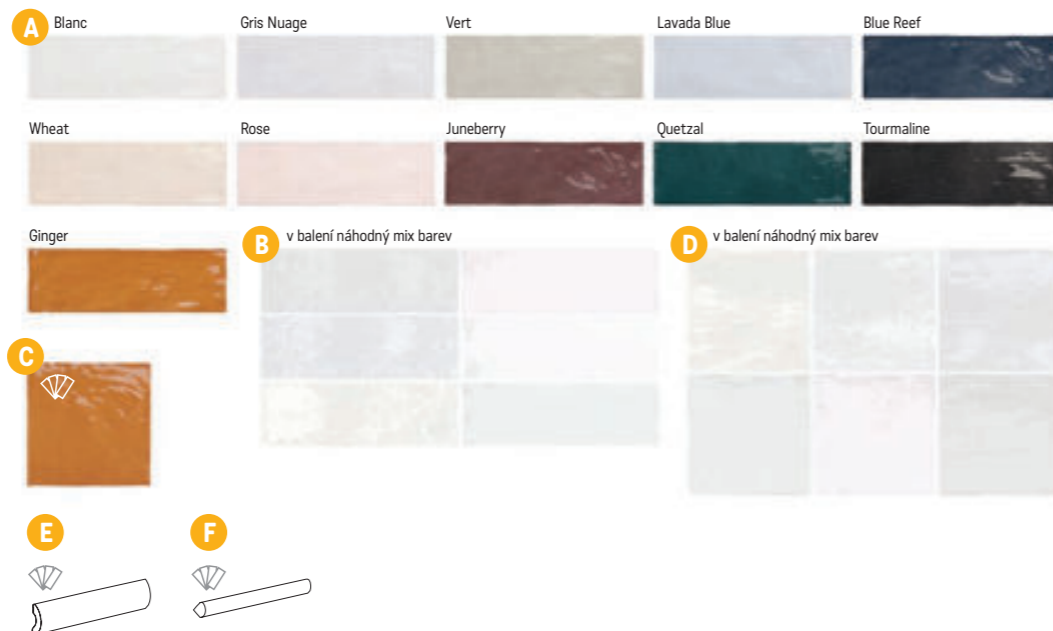

La Riviera

S2 foto strana 82

Obklad lesklý, výrazná patina

A La Riviera 6,5 × 20 × 0,8
1429 Kč/m² 54,96 €/m²
0,5 m²/38 ks

B La Riviera Mélange
6,5 × 20 × 0,8
1429 Kč/m² 54,96 €/m²
0,5 m²/38 ks

C La Riviera 13,2 × 13,2 × 0,8
1429 Kč/m² 54,96 €/m²
1 m²/57 ks

D La Riviera Mélange
13,2 × 13,2 × 0,8
1429 Kč/m² 54,96 €/m²
1 m²/57 ks

E Pencil Bullnose 3 × 20
219 Kč/ks 8,42 €/ks

F Jolly 1,2 × 20
384 Kč/ks 14,77 €/ks

Art Nouveau

S2 foto strana 48 – 50

Dlažba matná, mrazuvzdorná

A Art Nouveau 20 × 20 × 0,9
1429 Kč/m² 54,96 €/m²
1 m²/25 ks

B 20 × 20 × 0,9
1539 Kč/m² 59,19 €/m²
1 m²/25 ks