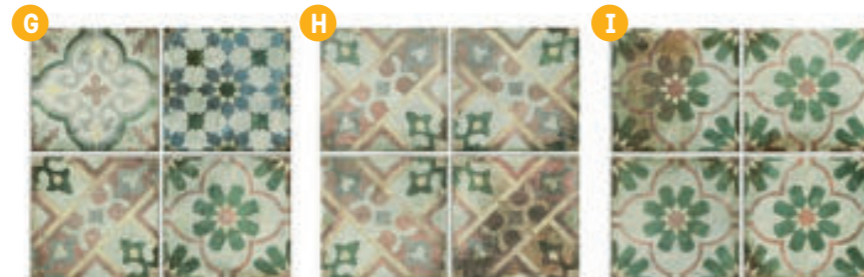

D'Anticatto

S2 foto strana 38, 39

Dlažba matná, mrazuvzdorná, protiskluzná R11, výrazná patina

(minimální spára 4-5 mm – tažená dlažba klinker, charakteristická rozměrovou nepřesností)

A dlažba D'Anticatto 22,5×45×0,9

1399 Kč/m² 53,81 €/m²
1,01 m²/10 ks

22,5×22,5×0,9

1319 Kč/m² 50,73 €/m²
1,01 m²/20 ks

11×22,5×0,9

1319 Kč/m² 50,73 €/m²
0,5 m²/20 ks

B Hex 28,5×32,5×0,9

1699 Kč/m² 65,35 €/m²
1,05 m²/15 ks

C Ángulo Peldaño Curvo 33×33/4

2 x 736 Kč/ks 2 x 28,31 €/ks

D Peldaño Curvo 22×33/4

439 Kč/ks 16,88 €/ks

E Zócalo / sokl 9×30

109 Kč/ks 4,19 €/ks

F Remate Peld. Ang. 2,5×32

(Izq = Levý / Drch = pravý)
362 Kč/ks 13,93 €/ks

G Mix Varese 22,5×22,5×0,9

1399 Kč/m² 53,81 €/m²
1,01 m²/20 ks

V každém balení je náhodná sestava z mnoha motivů.

H Laterza 22,5×22,5×0,9

1399 Kč/m² 53,81 €/m²
1,01 m²/20 ks

I Florence 22,5×22,5×0,9

1399 Kč/m² 53,81 €/m²
1,01 m²/20 ks

J Varenna 22,5×22,5×0,9

1399 Kč/m² 53,81 €/m²
1,01 m²/20 ks

K Triangoli 22,5×22,5×0,9

1399 Kč/m² 53,81 €/m²
1,01 m²/20 ks

L Quadrati 22,5×22,5×0,9

1399 Kč/m² 53,81 €/m²
1,01 m²/20 ks

M Obliqua 22,5×22,5×0,9

1399 Kč/m² 53,81 €/m²
1,01 m²/20 ks

Další možnosti skladby dlažby Obliqua (M).

Všechny ceny včetně DPH.
Změna cen a chyby tisku vyhrazeny.

Livorno

S2 foto strana 78

Obklad poleoslklý / dlažba matná

A obklad Livorno 20×20×0,75

1099 Kč/m² 42,27 €/m²
1 m²/25 ks

B dlažba Pav Livorno 20×20×0,9

1429 Kč/m² 54,96 €/m²
1 m²/25 ks

C obklad Decor Tirreno 20×20×0,75

1319 Kč/m² 50,73 €/m²
1 m²/25 ks

V každém balení je náhodná sestava z mnoha motivů.

D obklad Decor Savona 20×20×0,75

1429 Kč/m² 54,96 €/m²
1 m²/25 ks

E obklad Decor Sedan 20×20×0,75

1429 Kč/m² 54,96 €/m²
1 m²/25 ks

F obklad Decor Vechio 20×20×0,75

1429 Kč/m² 54,96 €/m²
1 m²/25 ks

G Moldura Livorno 5×20

142 Kč/ks 5,46 €/ks

H Torelo Livorno 2×20

109 Kč/ks 4,19 €/ks

I Mural Protea 120×120×0,75

6599 Kč/sada 253,81 €/sada
V sadě je 36 ks obkladů 20×20.