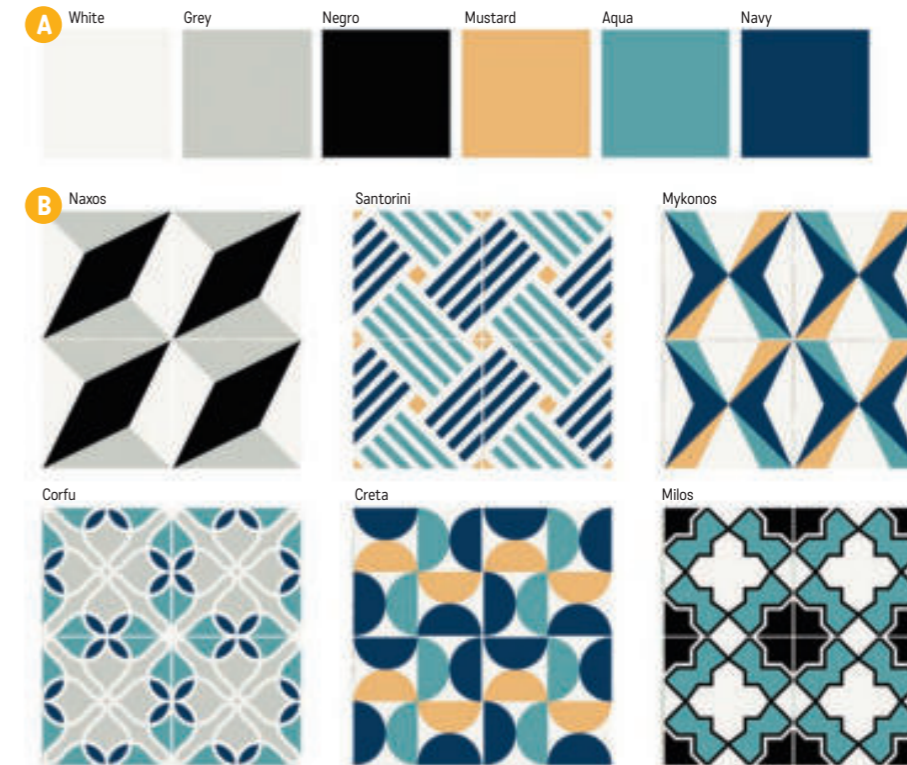

Alameda

S2 foto strana 66, 67

Obklad / dlažba matná, rektifikovaná, mrazuvzdorná

(doporučená spára 1 mm)

A Alameda 20×20×0,8
1649 Kč/m² 63,42 €/m²
1 m²/25 ks

B 20×20×0,8
1649 Kč/m² 63,42 €/m²
1 m²/25 ks

Retro