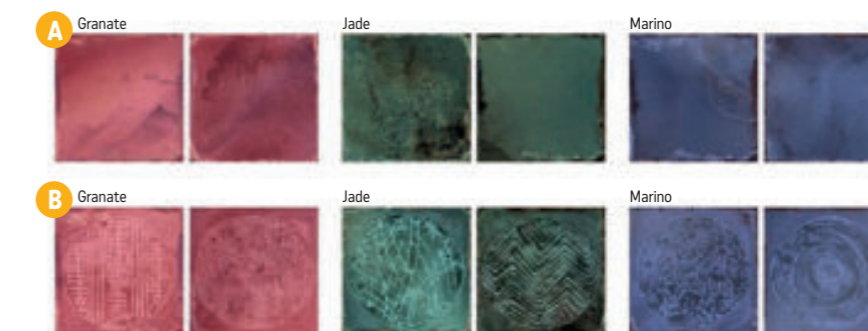

Obklad lesklý, výrazná patina a odstínová variace

A Luca 20×20×0,8
1099 Kč/m² 42,27 €/m²
1 m²/25 ks

B Carlo 20×20×0,8
1099 Kč/m² 42,27 €/m²
1 m²/25 ks
V každém balení mix různých motivů.