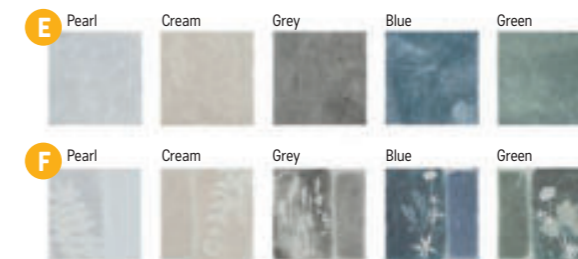

Obklad lesklý

E Sabine 15×15×0,9
1299 Kč/m² 49,96 €/m²
0,5 m²/22 ks

F Sabine Lake 15×15×0,9
1399 Kč/m² 53,81 €/m²
0,5 m²/22 ks