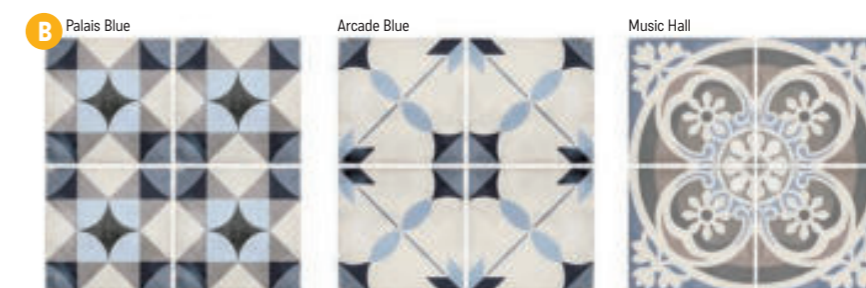

Art Nouveau

S2 foto strana 48 – 50

Dlažba matná, mrazuvzdorná

A Art Nouveau 20 × 20 × 0,9
1429 Kč/m² 54,96 €/m²
1 m²/25 ks

B 20 × 20 × 0,9
1539 Kč/m² 59,19 €/m²
1 m²/25 ks

Forli

S2 foto strana 40

Dlažba matná