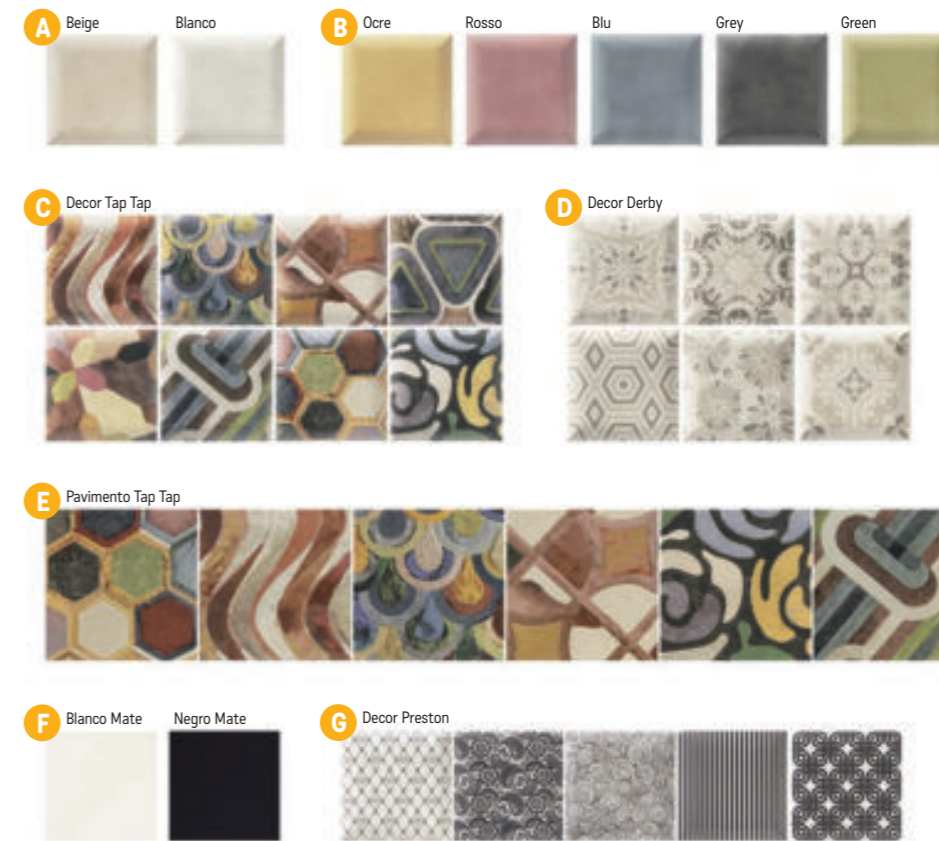

E dlažba 20×20×0,9
1429 Kč/m² 54,96 €/m²
1 m²/25 ks

F obklad 15×15×0,75 (rovný - bez fazety)
1099 Kč/m² 42,27 €/m²
0,5 m²/22 ks

G obklad 15×15
1979 Kč/m² 76,12 €/m²
0,5 m²/22 ks
V každém balení 0,5 m² je náhodná sestava z mnoha různých motivů.