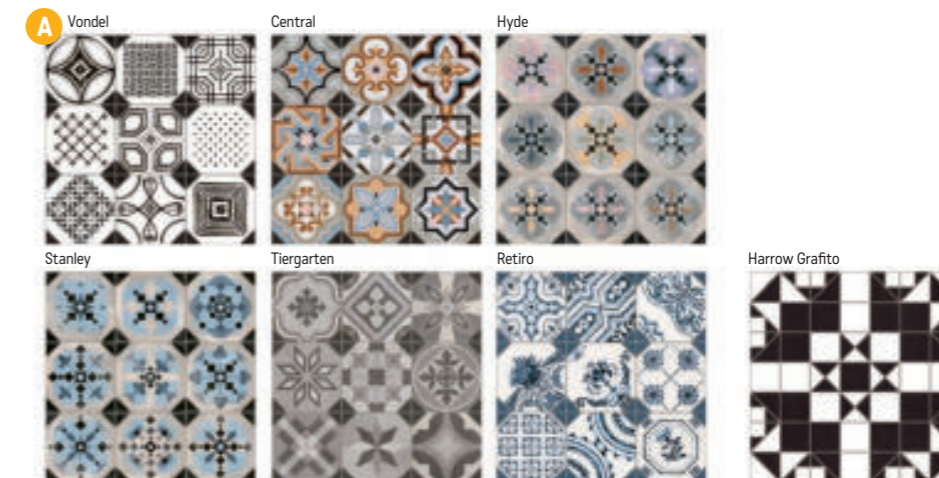

Všechny ceny včetně DPH.
Změna cen a chyby tisku vyhrazeny.

Všechny kusy dlažby stejné.