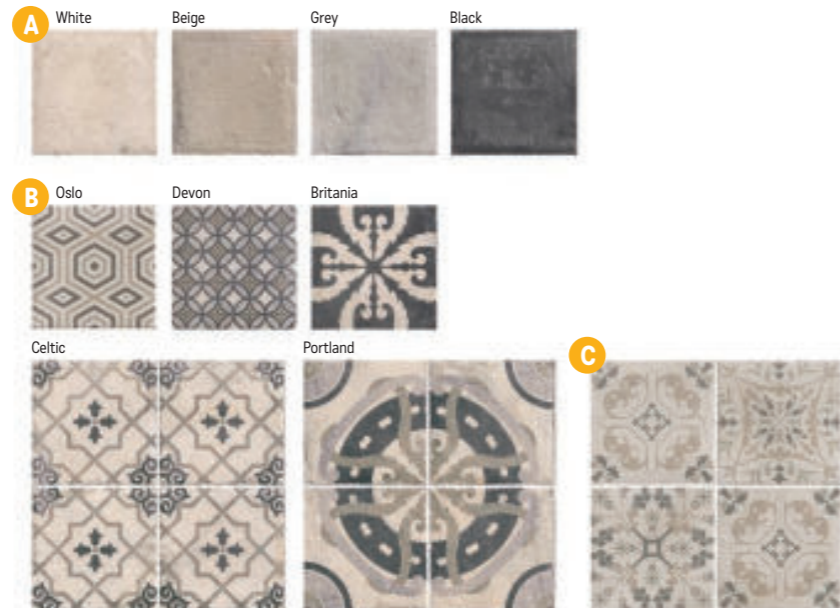

Norland

S2 foto strana 58

Dlažba matná, mrazuvzdorná, protiskluzná R10, výrazná patina

- **A** Norland 20×20×0,8
  1429 Kč/m² 54,96 €/m²
  1 m²/25 ks
- **B** Norland 20×20×0,8
  1429 Kč/m² 54,96 €/m²
  1 m²/25 ks
- **C** Hans 20×20×0,8
  1429 Kč/m² 54,96 €/m²
  1 m²/25 ks
  V každém balení je náhodná sestava z mnoha motivů.