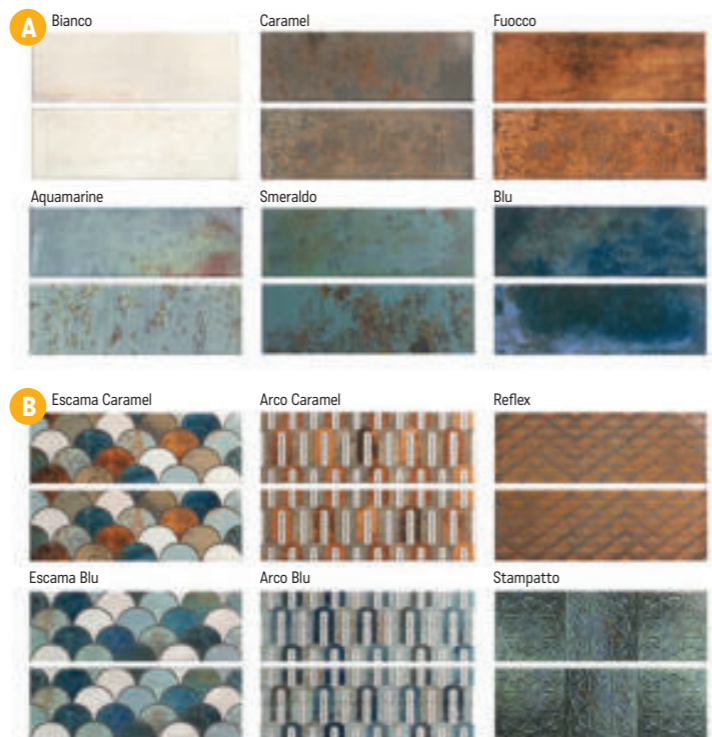

Obklad lesklý, výrazná patina a odstínová variace

A Luca 20×20×0,8
1099 Kč/m² 42,27 €/m²
 1 m²/25 ks

B Carlo 20×20×0,8
1099 Kč/m² 42,27 €/m²
 1 m²/25 ks
 V každém balení mix různých motivů.

Bellagio

S2 foto strana 10 - 11

Obklad lesklý, výrazná odstínová variace

A Bellagio 10×30×0,8
1319 Kč/m² 50,73 €/m²
1,02 m²/34 ks

B 10×30×0,8
1429 Kč/m² 54,96 €/m²
1,02 m²/34 ks

Milano

S2 foto strana 76, 77

Obklad pololesklý / dlažba matná