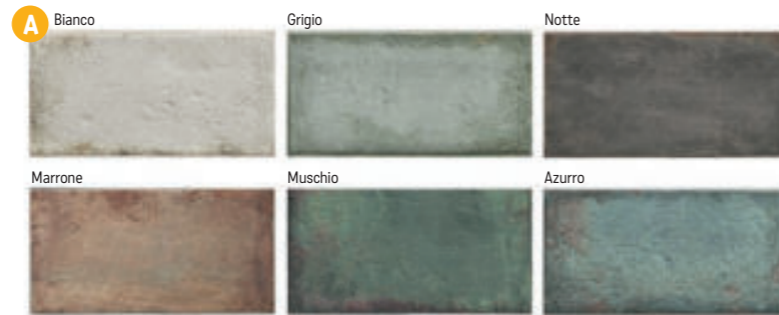

D'Anticatto

S2 foto strana 38, 39

Dlažba matná, mrazuvzdorná, protiskluzná R11, výrazná patina

(minimální spára 4-5 mm – tažená dlažba klinker, charakteristická rozměrovou nepřesností)

A dlažba D'Anticatto 22,5×45×0,9

1399 Kč/m² 53,81 €/m²
1,01 m²/10 ks

22,5×22,5×0,9

1319 Kč/m² 50,73 €/m²
1,01 m²/20 ks

11×22,5×0,9

1319 Kč/m² 50,73 €/m²
0,5 m²/20 ks

B Hex 28,5×32,5×0,9

1699 Kč/m² 65,35 €/m²
1,05 m²/15 ks

C Ángulo Peldaño Curvo 33×33/4

2 x 736 Kč/ks 2 x 28,31 €/ks

D Peldaño Curvo 22×33/4

439 Kč/ks 16,88 €/ks

E Zócalo / sokl 9×30

109 Kč/ks 4,19 €/ks

F Remate Peld. Ang. 2,5×32

(Izq = Levý / Drch = pravý)
362 Kč/ks 13,93 €/ks

G Mix Varese 22,5×22,5×0,9

1399 Kč/m² 53,81 €/m²
1,01 m²/20 ks

V každém balení je náhodná sestava z mnoha motivů.

H Laterza 22,5×22,5×0,9

1399 Kč/m² 53,81 €/m²
1,01 m²/20 ks

I Florence 22,5×22,5×0,9

1399 Kč/m² 53,81 €/m²
1,01 m²/20 ks

J Varenna 22,5×22,5×0,9

1399 Kč/m² 53,81 €/m²
1,01 m²/20 ks

K Triangoli 22,5×22,5×0,9

1399 Kč/m² 53,81 €/m²
1,01 m²/20 ks

L Quadrati 22,5×22,5×0,9

1399 Kč/m² 53,81 €/m²
1,01 m²/20 ks

M Obliqua 22,5×22,5×0,9

1399 Kč/m² 53,81 €/m²
1,01 m²/20 ks

Další možnosti skladby dlažby Obliqua (M).

Všechny ceny včetně DPH.
Změna cen a chyby tisku vyhrazeny.

Livorno

S2 foto strana 78

Obklad poleoslklý / dlažba matná

A obklad Livorno 20×20×0,75

1099 Kč/m² 42,27 €/m²
1 m²/25 ks

B dlažba Pav Livorno 20×20×0,9

1429 Kč/m² 54,96 €/m²
1 m²/25 ks

C obklad Decor Tirreno 20×20×0,75

1319 Kč/m² 50,73 €/m²
1 m²/25 ks

V každém balení je náhodná sestava z mnoha motivů.

D obklad Decor Savona 20×20×0,75

1429 Kč/m² 54,96 €/m²
1 m²/25 ks

E obklad Decor Sedan 20×20×0,75

1429 Kč/m² 54,96 €/m²
1 m²/25 ks

F obklad Decor Vechio 20×20×0,75

1429 Kč/m² 54,96 €/m²
1 m²/25 ks

G Moldura Livorno 5×20

142 Kč/ks 5,46 €/ks

H Torelo Livorno 2×20

109 Kč/ks 4,19 €/ks

I Mural Protea 120×120×0,75

6599 Kč/sada 253,81 €/sada
V sadě je 36 ks obkladů 20×20.