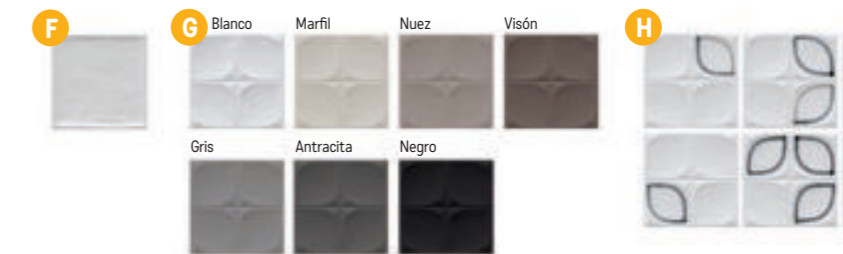

Všechny ceny včetně DPH.
Změna cen a chyby tisku vyhrazeny.