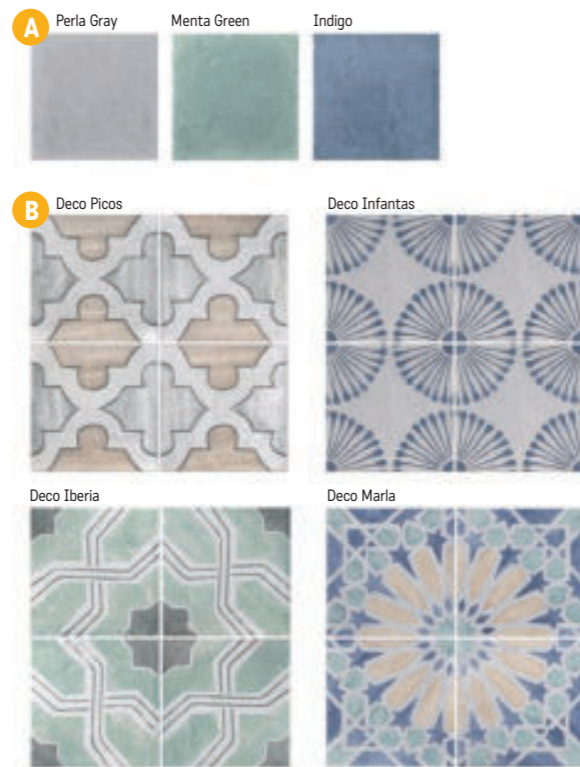

Rift

S2 foto strana 94

Dlažba matná

(při kombinaci hexagonů je nutno použít spáru minimálně 3 mm)

- A** Hexágono Rift 23×26,6×0,9
1869 Kč/m² 71,85 €/m²
0,5 m²/11 ks
- B** Hexágono 23×26,6×0,9
1978 Kč/m² 76,08 €/m²
0,5 m²/11 ks
- C** Rift 60×60×1
1538 Kč/m² 59,15 €/m²
1,08 m²/3 ks
- Rift 59,3×59,3×1
(rektifikovaný)
1868 Kč/m² 71,85 €/m²
1,05 m²/3 ks
- D** sokl Rift 9,4×60
460 Kč/ks 17,69 €/ks
- sokl Rift 9,4×59,3
(rektifikovaný)
471 Kč/ks 18,12 €/ks

Všechny ceny včetně DPH.
Změna cen a chyby tisku vyhrazeny.

Carino

S2 foto strana 12, 13

Obklad / dlažba matná, mrazuvzdorná, protiskluz R10

A Carino 20×20×0,9
1299 Kč/m² 49,96 €/m²
1 m²/25 ks

B 20×20×0,9
1299 Kč/m² 49,96 €/m²
1 m²/25 ks

Aquarel

S2 foto strana 88, 89

Obklad lesklý, výrazná patina, odstínová variace

A Aquarel 15×30×0,75
1154 Kč/m² 44,38 €/m²
1 m²/22 ks

B Decor Aquarel 15×30×0,75
1429 Kč/m² 54,96 €/m²
1 m²/22 ks

C Decor Daria 15×30×0,75
1429 Kč/m² 54,96 €/m²
1 m²/22 ks