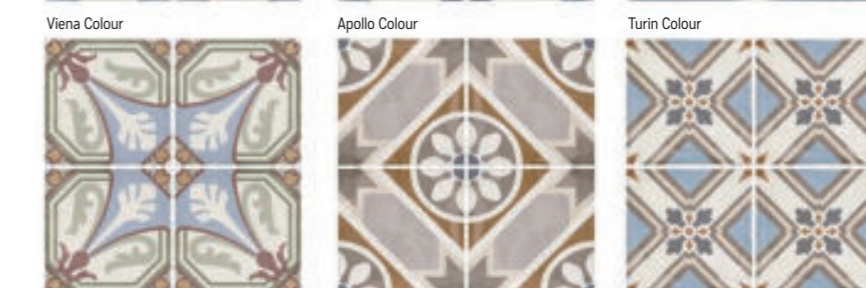

La Riviera

S2 foto strana 82

Obklad lesklý, výrazná patina

A La Riviera 6,5 × 20 × 0,8
1429 Kč/m² 54,96 €/m²
0,5 m²/38 ks

B La Riviera Mélange
6,5 × 20 × 0,8
1429 Kč/m² 54,96 €/m²
0,5 m²/38 ks

C La Riviera 13,2 × 13,2 × 0,8
1429 Kč/m² 54,96 €/m²
1 m²/57 ks

D La Riviera Mélange
13,2 × 13,2 × 0,8
1429 Kč/m² 54,96 €/m²
1 m²/57 ks

E Pencil Bullnose 3 × 20
219 Kč/ks 8,42 €/ks

F Jolly 1,2 × 20
384 Kč/ks 14,77 €/ks

Art Nouveau

S2 foto strana 48 – 50

Dlažba matná, mrazuvzdorná

A Art Nouveau 20 × 20 × 0,9
1429 Kč/m² 54,96 €/m²
1 m²/25 ks

B 20 × 20 × 0,9
1539 Kč/m² 59,19 €/m²
1 m²/25 ks

Forli

S2 foto strana 40

Dlažba matná

A Forli 20 × 20 × 0,9
1429 Kč/m² 54,96 €/m²
1 m²/25 ks

B 20 × 20 × 0,9
1429 Kč/m² 54,96 €/m²
1 m²/25 ks
V každém balení mix různých motivů.

Všechny ceny včetně DPH.
Změna cen a chyby tisku vyhrazeny.

Všechny ceny včetně DPH.
Změna cen a chyby tisku vyhrazeny.