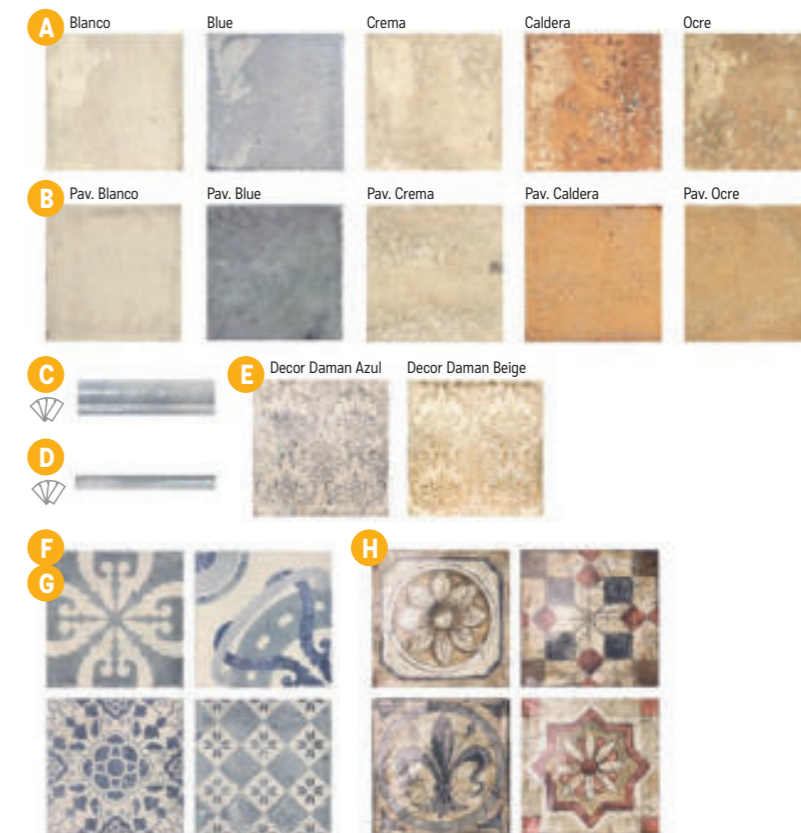

Milano

S2 foto strana 76, 77

Obklad pololesklý / dlažba matná

A obklad Milano 20×20×0,75
1154 Kč/m² 44,38 €/m²
1 m²/25 ks

B dlažba Pav. Milano 20×20×0,9
1429 Kč/m² 54,96 €/m²
1 m²/25 ks

C Moldura Milano 5×20
(pouze v barvách Blue, Caldera, Ocre)
142 Kč/ks 5,46 €/ks

D Torelo Milano 3×20
(pouze v barvách Blue, Caldera, Ocre)
109 Kč/ks 4,19 €/ks

E Decor Daman 20×20×0,75
1429 Kč/m² 54,96 €/m²
1 m²/25 ks

F obklad Antiqua 20×20×0,75
(lesk, 14 různých dezénů)
1429 Kč/m² 54,96 €/m²
1 m²/25 ks

G dlažba Pav. Antiqua 20×20×0,9
(mat, 14 různých dezénů)
1429 Kč/m² 54,96 €/m²
1 m²/25 ks

H obklad Decor Legend 20×20×0,75
(lesk, 6 různých dezénů)
1429 Kč/m² 54,96 €/m²
1 m²/25 ks