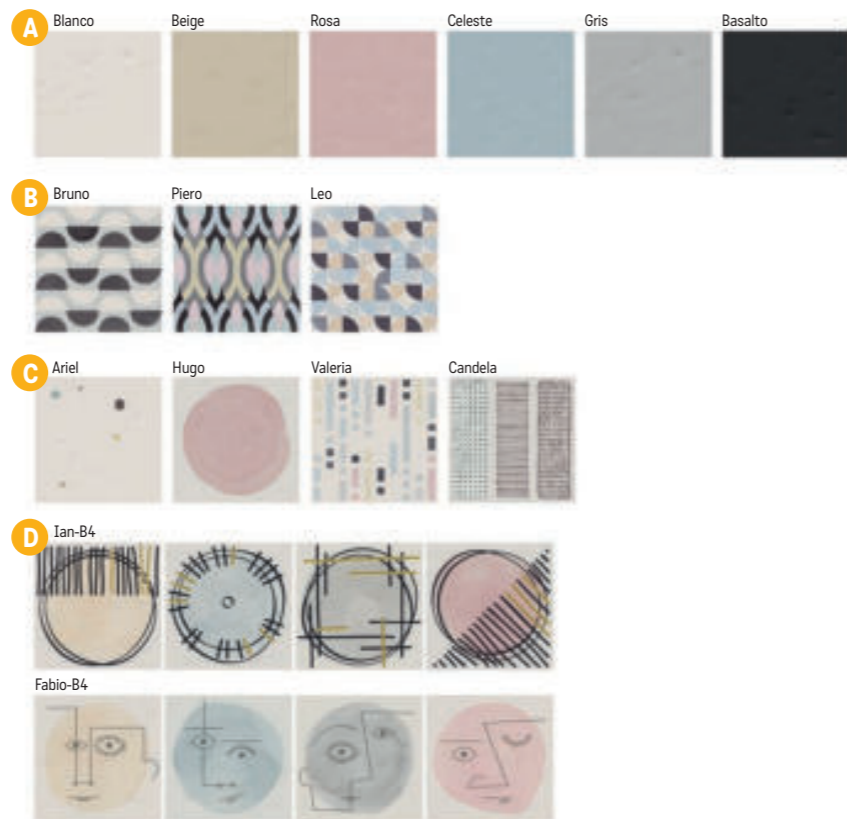

Do kombinace možno použít dlažby série 1900 a série Vodevil.

134

Paola

S2 foto strana 72

Obklad lesklý

- A Paola 20×20×0,8**
1099 Kč/m² 42,27 €/m²
1 m²/25 ks
- B 20×20×0,8**
1209 Kč/m² 46,50 €/m²
1 m²/25 ks
- C 20×20×0,8**
1209 Kč/m² 46,50 €/m²
1 m²/25 ks
V každém balení mix různých motivů.
- D dekor 20×20×0,8**
299 Kč/ks 11,50 €/ks
prodej po balení 4 ks