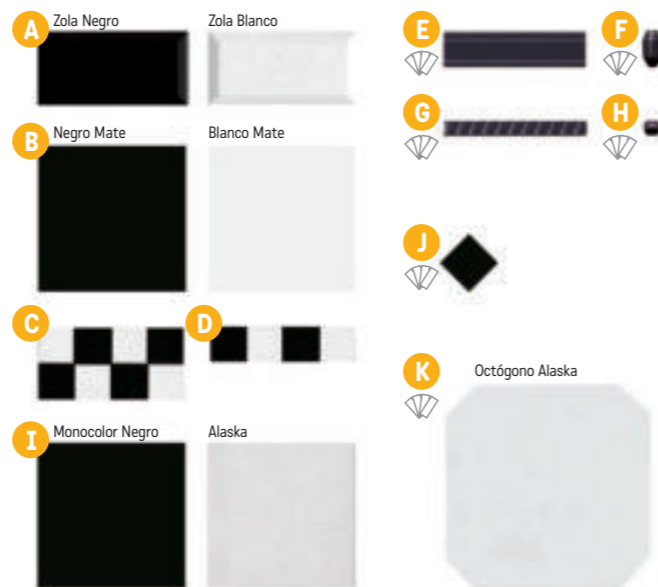

H sokl Berlín 8 × 75 × 1
329 Kč/ks 12,69 €/m²
Pouze v barvách Bone, Grey.

Terracota

SI foto strana 102

Dlažba matná, mrazuvzdorná, protiskluz R10

A Terracota 20 × 20 × 0,8
1319 Kč/m² 50,73 €/m²
0,56 m²/14 ks

B Decor Terracota 20 × 20 × 0,8
1429 Kč/m² 54,96 €/m²
0,56 m²/14 ks
V každém balení je náhodná sestava z mnoha motivů.

Všechny ceny včetně DPH.
Změna cen a chyby tisku vyhrazeny.

Zola

S2 foto strana 93

Obklad matný

- A** Zola 20×10×1,1
1263 Kč/m² 48,58 €/m²
1 m²/50 ks
- B** obklad 20×20×0,8
922 Kč/m² 35,46 €/m²
1 m²/25 ks
- C** Composición Lautrec 20×10
328 Kč/ks 12,62 €/ks
- D** Composición Verlainne 20×5
218 Kč/ks 8,38 €/ks
- E** Remate Quarter Mate 20×5
218 Kč/ks 8,38 €/ks
- F** Angulo Remate Quarter Mate 5×1,6
284 Kč/ks 10,92 €/ks
- G** Tarpán Mate 20×2
141 Kč/ks 5,42 €/ks
- H** Angulo Tarpán Mate 1,6×2
240 Kč/ks 9,23 €/ks
- I** dlažba 20×20×0,8 matná
1208 Kč/m² 4,23 €/m²
1 m²/25 ks
- J** Taco 6,7×6,7
86 Kč/ks 3,31 €/ks
- K** dlažba 31,6×31,6×0,9
1153 Kč/m² 4,35 €/m²
0,95 m²/10 ks