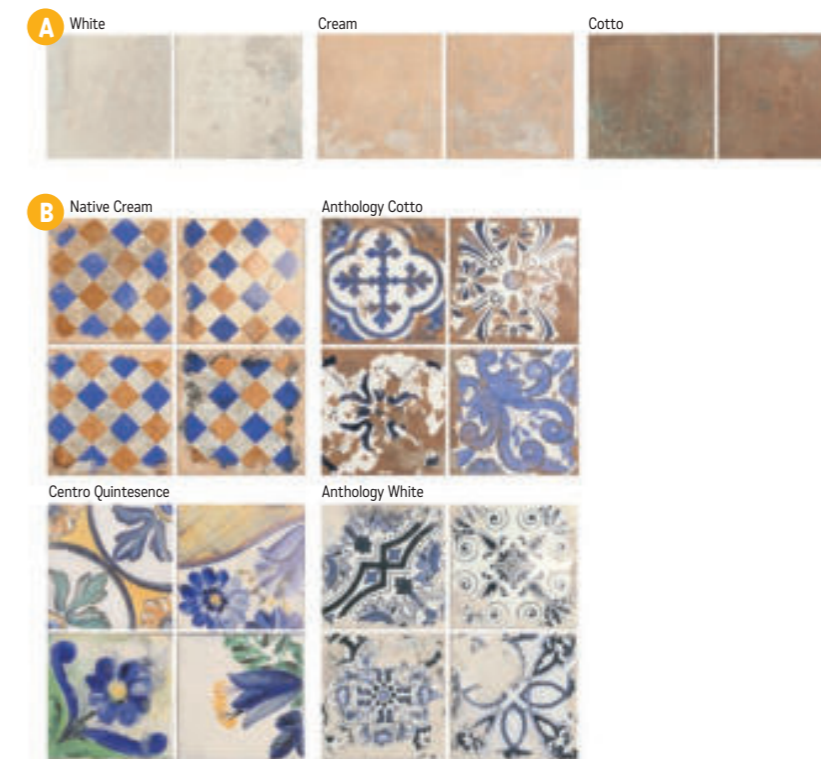

135

Gallery

S3 foto strana 100

Obklad / dlažba matná

- **A 14×16×0,9**
  1399 Kč/m² 53,81 €/m²
  0,5 m²/30 ks
- **B Gallery Cube 14×16×0,9**
  1499 Kč/m² 57,65 €/m²
  0,5 m²/30 ks