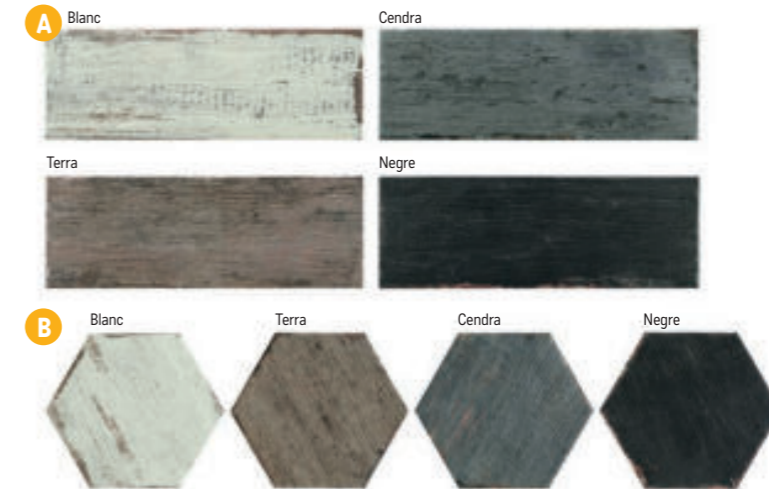

Retro

S2 foto strana 103

Dlažba matná, mrazuvzdorná, protiskluzná R12

(minimální spára 4-5 mm – tažená dlažba klinker, charakteristická rozměrovou nepřesností)

A Retro 21×60×0,9
1599 Kč/m² 61,50 €/m²
1 m²/8 ks

Retro 7×60×0,9
1869 Kč/m² 71,88 €/m²
1 m²/24 ks

B Retro 36×41,5×0,9
1599 Kč/m² 61,50 €/m²
1 m²/9 ks

C Peldaño Retro 32×32 / 4
549 Kč/ks 21,12 €/ks

D Angulo Peldaño Retro
32×46 / 4
2 x 549 Kč/ks 2 x 21,12 €/ks

E sokl Zócalo Retro 9×30
109 Kč/ks 4,19 €/ks