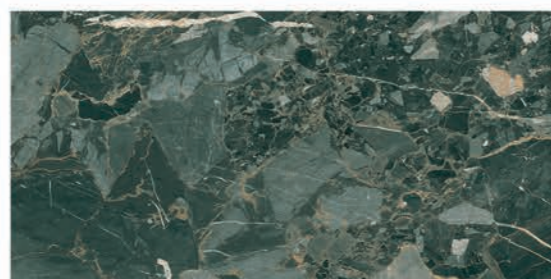

obklad / dlažba: Indi Green

Indi Green AB 60 • 120 • 1

1.539 Kč/m²
1,44 m²/2 ks

120 • 120 • 1

1.869 Kč/m²
1,44 m²/1 ks

120 • 260 • 0,7

2.969 Kč/m²
3,12 m²/1 ks

Kayu