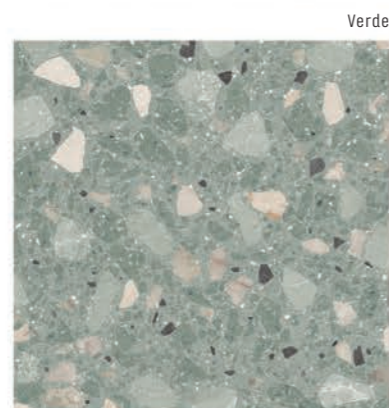

sokl 9,4 • 80
471 Kč/ks

sokl 9,4 • 79,3 Pulido
548 Kč/ks