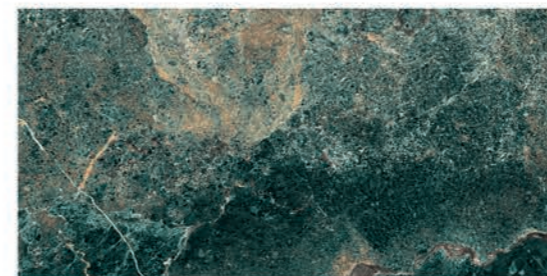

Icaro 60 • 120 • 1

1.539 Kč/m²
1,44 m²/2 ks

120 • 120 • 1

1.869 Kč/m²
1,44 m²/1 ks

120 • 260 • 0,7

2.969 Kč/m²
3,12 m²/1 ks

Musk