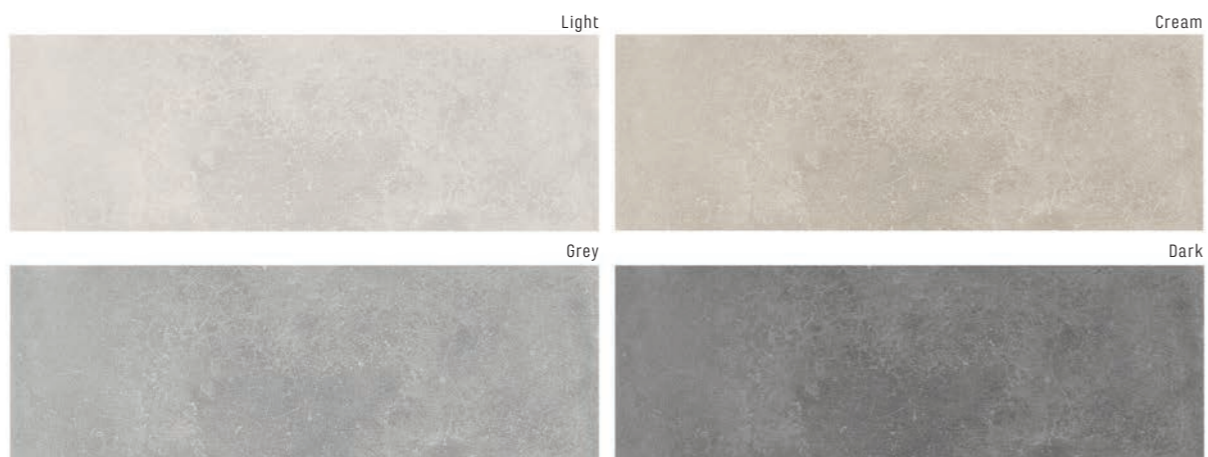

dlažba Materia 60 • 60 • 1

1.099 Kč/m²
1,33 m²/4 ks

Materica

obklad (SLIM)
matný, rektifikovaný

obklad: Materica Grey

Materica
40 - 120 - 0,7
1.099 Kč/m²
2,4 m²/5 ks

Materica Raw
40 - 120 - 0,8
1.299 Kč/m²
1,92 m²/4 ks