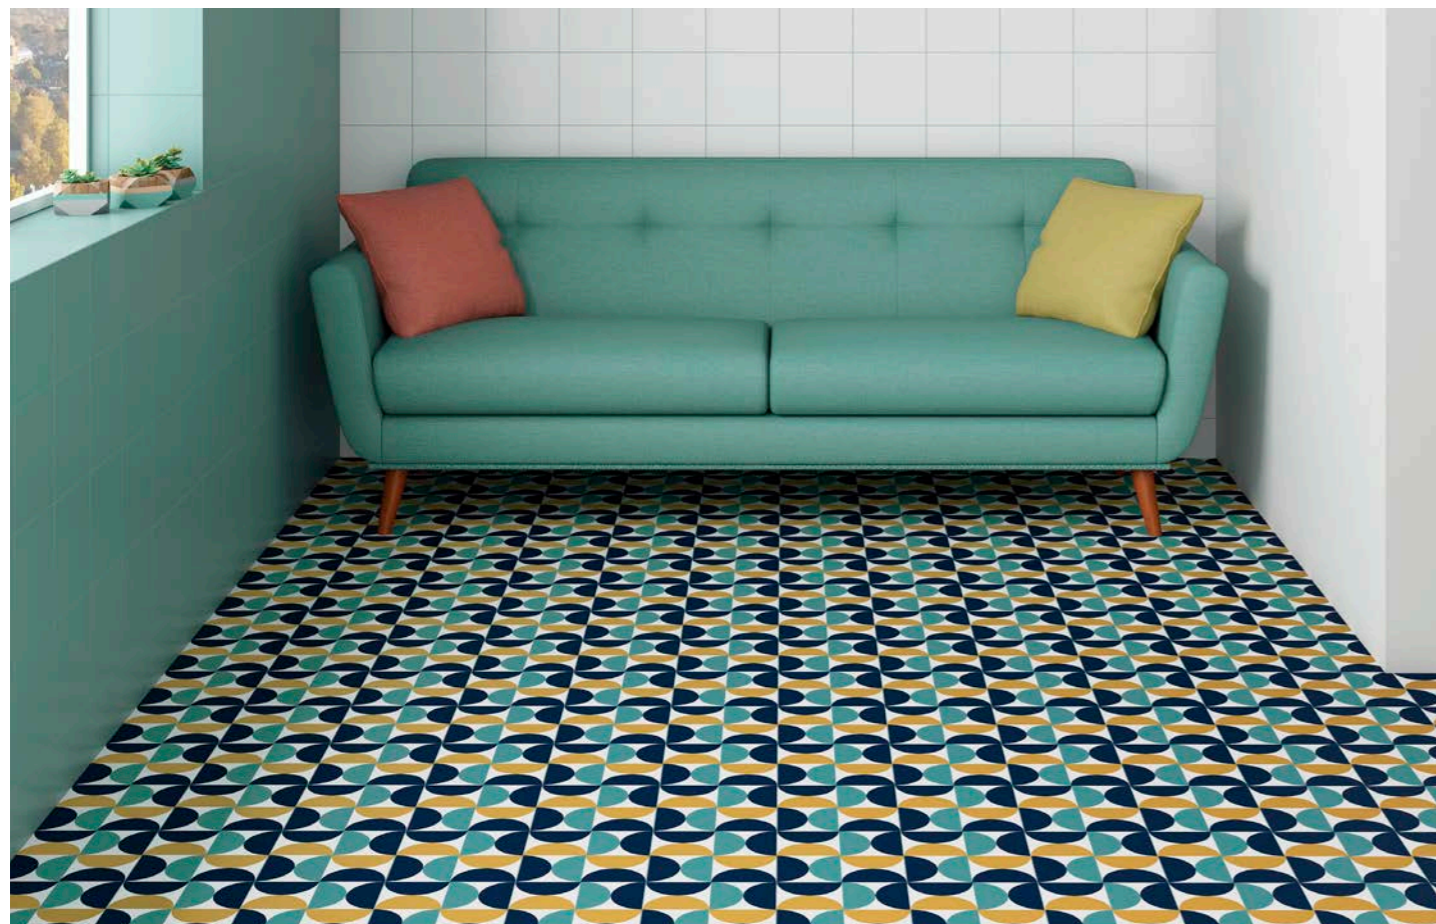

B 20 × 20 × 0,9
1319 Kč/m²
0,56 m²/14 ks

Všechny ceny včetně DPH.
Změna cen a chyby tisku vyhrazeny.

Bellagio

Obklad lesklý, výrazná odstínová variace

A Bellagio 10×30×0,8
1319 Kč/m²
1,02 m²/34 ks

B 10×30×0,8
1429 Kč/m²
1,02 m²/34 ks