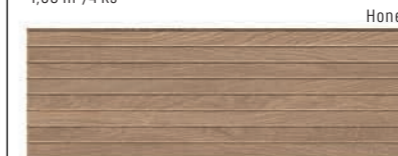

Honey

Oak

Clash Line 30 - 90 - 1,1

1.099 Kč/m²
1,08 m²/4 ks

Honey