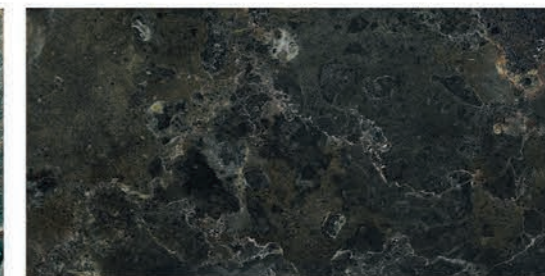

Icaro

obklad / dlažba
lesklá, rektifikovaná,
mrazuvzdorná

Icaro 60 • 120 • 1

1.539 Kč/m²
1,44 m²/2 ks

120 • 120 • 1

1.869 Kč/m²
1,44 m²/1 ks

120 • 260 • 0,7

2.969 Kč/m²
3,12 m²/1 ks

Musk

Dark