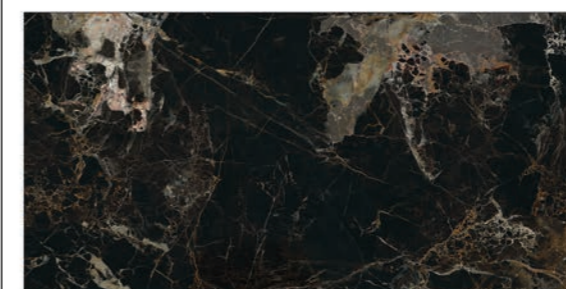

Caronte 60 - 120 - 1

1.979 Kč/m²
1,44 m²/2 ks