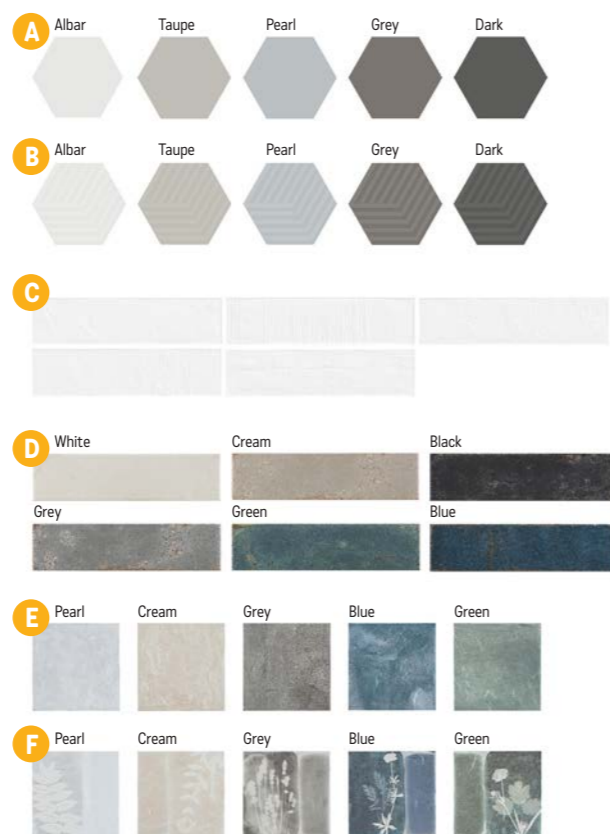

D dekor 20 × 20 × 0,8
299 Kč/ks
prodej po balení 4 ks

Do kombinace možno použít dlažby série 1900 a série Vodevil.

Všechny ceny včetně DPH.
Změna cen a chyby tisku vyhrazeny.

Forms

Obklad / dlažba matná

- A** Gallery 14 × 16 × 0,9
1399 Kč/m²
0,5 m²/30 ks
- B** Gallery Cube 14 × 16 × 0,9
1499 Kč/m²
0,5 m²/30 ks
- C** Artisan 7,5 × 30 × 0,9
1099 Kč/m²
0,5 m²/22 ks
V každém balení mix různých reliéfních motivů.
- D** Vibrant 7 × 28 × 0,9
1299 Kč/m²
0,53 m²/27 ks
- E** Sabine 15 × 15 × 0,9
1299 Kč/m²
0,5 m²/22 ks
- F** Sabine Lake 15 × 15 × 0,9
1399 Kč/m²
0,5 m²/22 ks