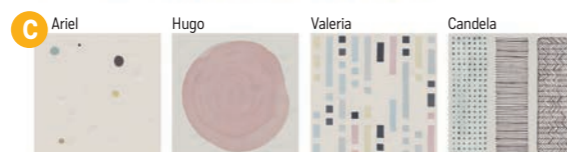

Paola

Obklad lesklý

A Paola 20 × 20 × 0,8
1099 Kč/m²
1 m²/25 ks

B 20 × 20 × 0,8
1209 Kč/m²
1 m²/25 ks

C 20 × 20 × 0,8
1209 Kč/m²
1 m²/25 ks
V každém balení mix různých motivů.

D dekor 20 × 20 × 0,8
299 Kč/ks
prodej po balení 4 ks

Do kombinace možno použít dlažby série 1900 a série Vodevil.

Všechny ceny včetně DPH.
Změna cen a chyby tisku vyhrazeny.