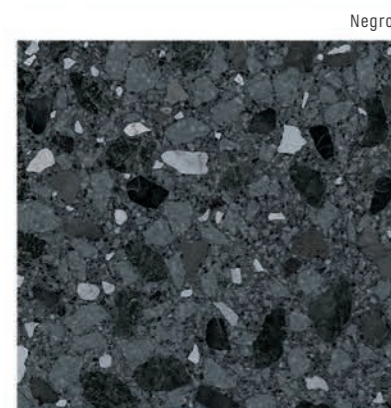

sokl 9,4 • 80
471 Kč/ks

sokl 9,4 • 79,3 Pulido
548 Kč/ks