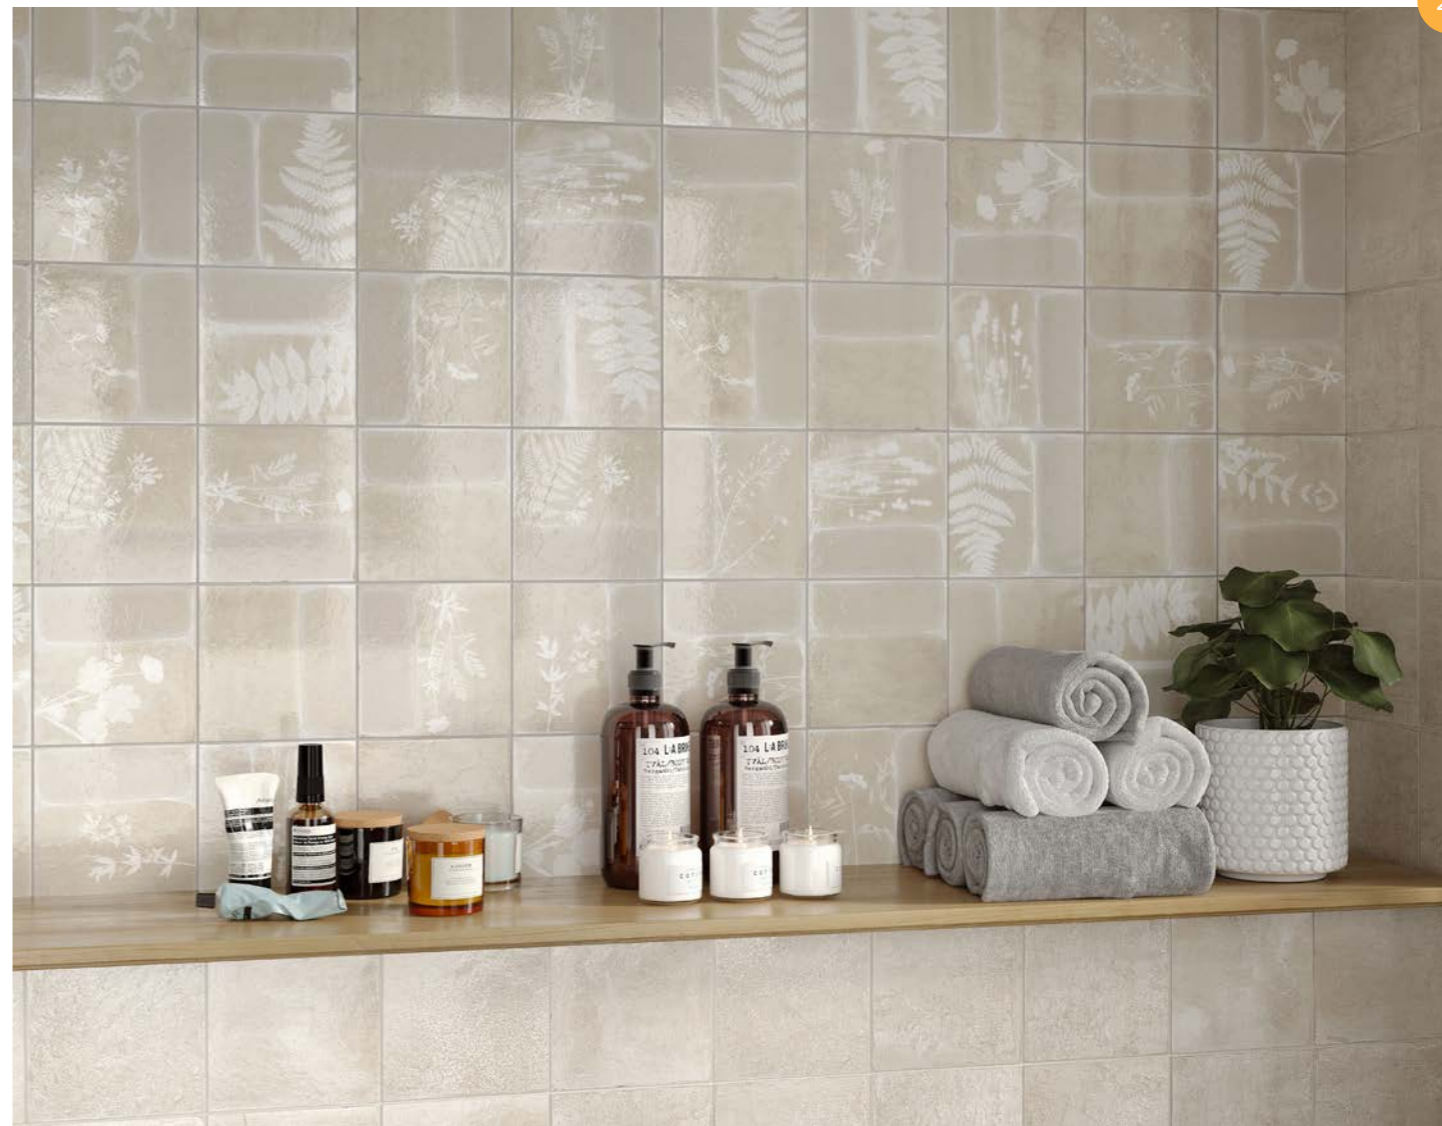

D dekor 20 × 20 × 0,8
299 Kč/ks
prodej po balení 4 ks

Do kombinace možno použít dlažby série 1900 a série Vodevil.

Všechny ceny včetně DPH.
Změna cen a chyby tisku vyhrazeny.

Forms

Obklad / dlažba matná

- A** Gallery 14 × 16 × 0,9
1399 Kč/m²
0,5 m²/30 ks
- B** Gallery Cube 14 × 16 × 0,9
1499 Kč/m²
0,5 m²/30 ks
- C** Artisan 7,5 × 30 × 0,9
1099 Kč/m²
0,5 m²/22 ks
V každém balení mix různých reliéfních motivů.
- D** Vibrant 7 × 28 × 0,9
1299 Kč/m²
0,53 m²/27 ks
- E** Sabine 15 × 15 × 0,9
1299 Kč/m²
0,5 m²/22 ks
- F** Sabine Lake 15 × 15 × 0,9
1399 Kč/m²
0,5 m²/22 ks