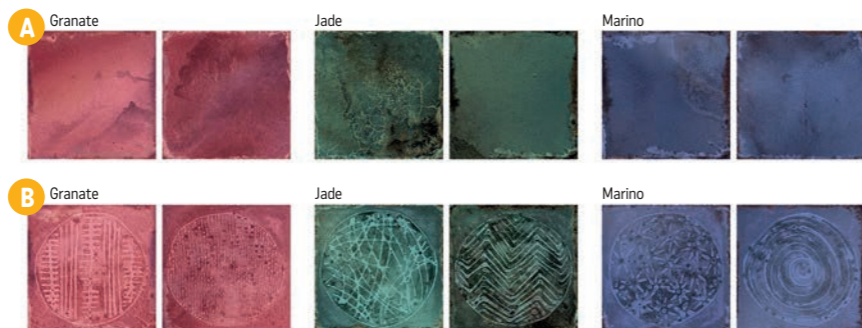

Luca

Obklad lesklý, výrazná patina a odstínová variace

A Luca 20 × 20 × 0,8
1099 Kč/m²
1 m²/25 ks

B Carlo 20 × 20 × 0,8
1099 Kč/m²
1 m²/25 ks

V každém balení mix různých motivů.

Všechny ceny včetně DPH.
Změna cen a chyby tisku vyhrazeny.