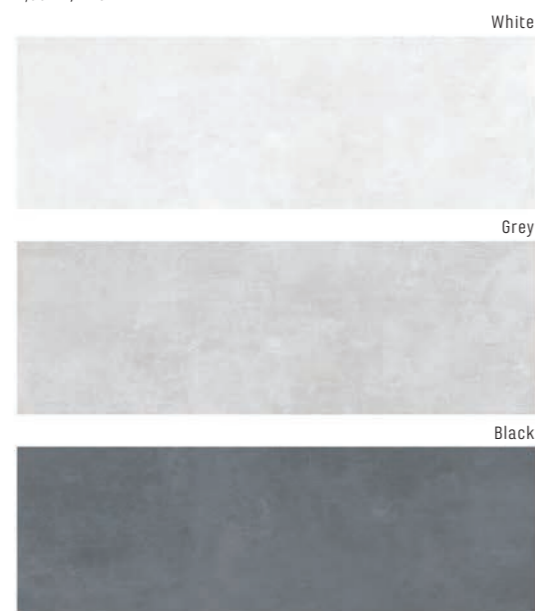

Code 33 - 100 - 1,1

1.099 Kč/m²
1,33 m²/4 ks