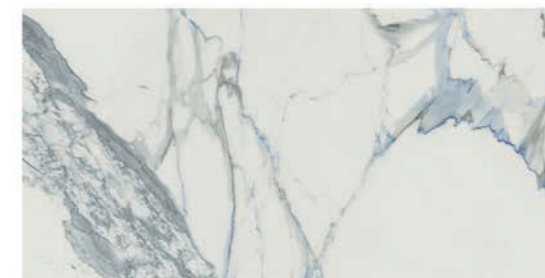

Medici Natural (mat)

60 • 120 • 1
1.099 Kč/m²
1,44 m²/2 ks

80 • 160 • 1
1.539 Kč/m²
1,28 m²/1 ks

80 • 80 • 1
1.099 Kč/m²
1,28 m²/2 ks

120 • 120 • 1
1.539 Kč/m²
1,44 m²/1 ks

120 • 260 • 0,7
2.199 Kč/m²
3,12 m²/1 ks

Blue