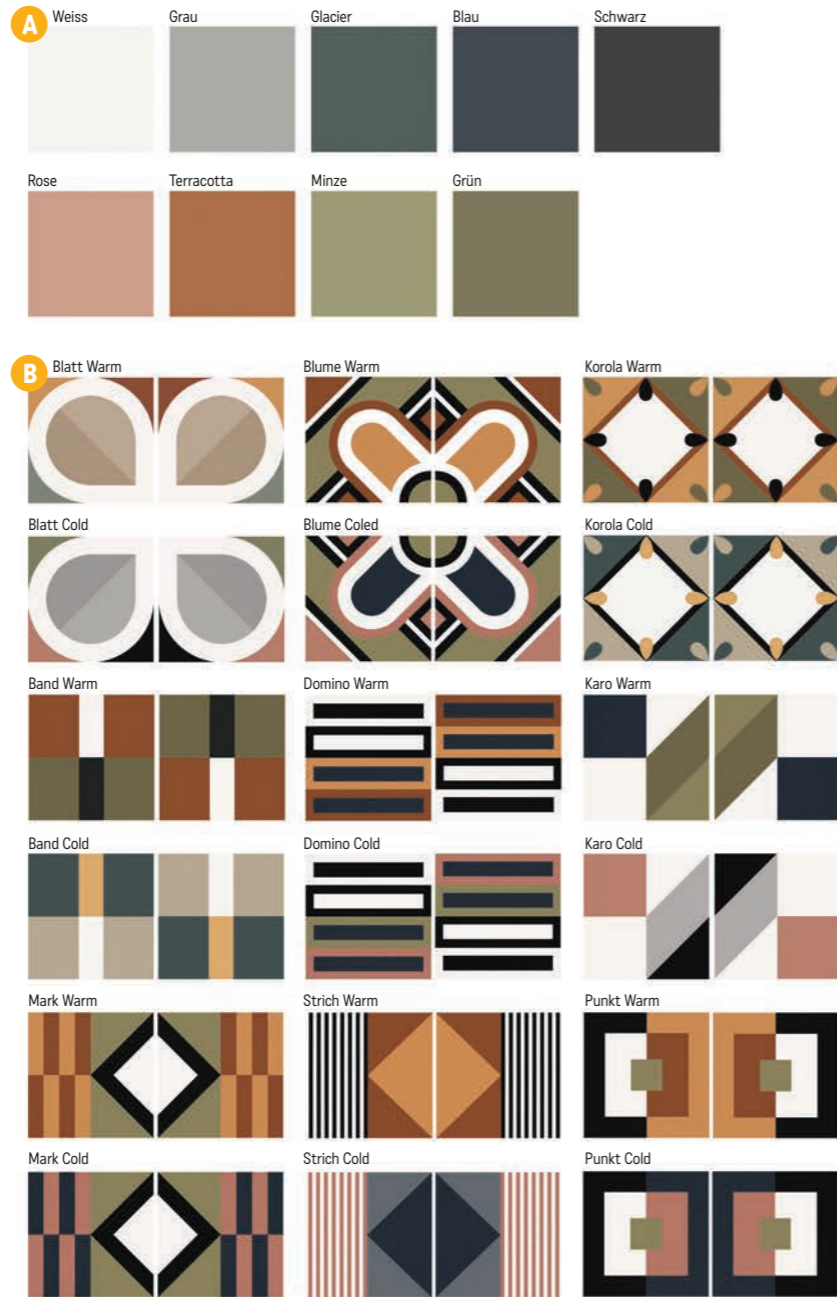

Oxide

Obklad / dlažba matná, mrazuvzdorná, výrazná odstínová variace

A Oxide 17,5 × 20 × 0,9
1429 Kč/m²
0,71 m²/25 ks

B Oxide 14 × 24 × 0,9
2529 Kč/m²
1 m²/60 ks

Všechny ceny včetně DPH.
Změna cen a chyby tisku vyhrazeny.