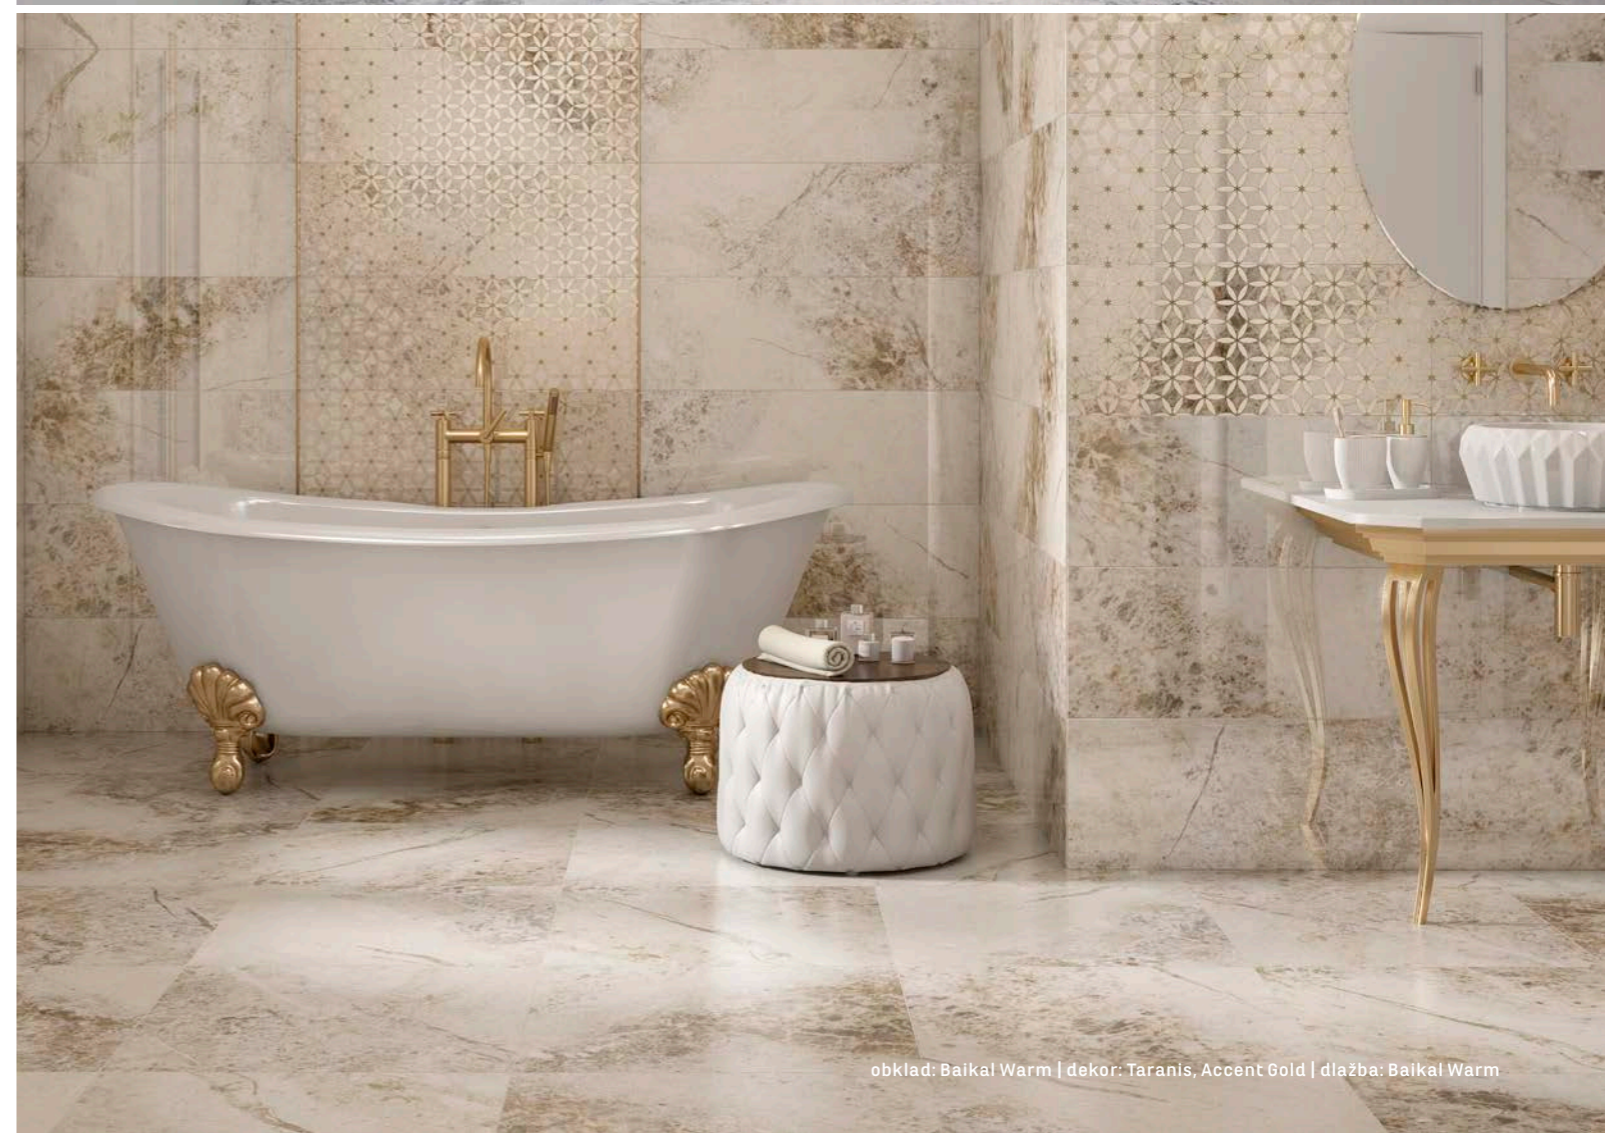

obklad: Baikal Blue | dekor: Angará Blue, Mosaico Baikal Blue | dlažba: Baikal Blue

obklad: Baikal Warm | dekor: Taranis, Accent Gold | dlažba: Baikal Warm