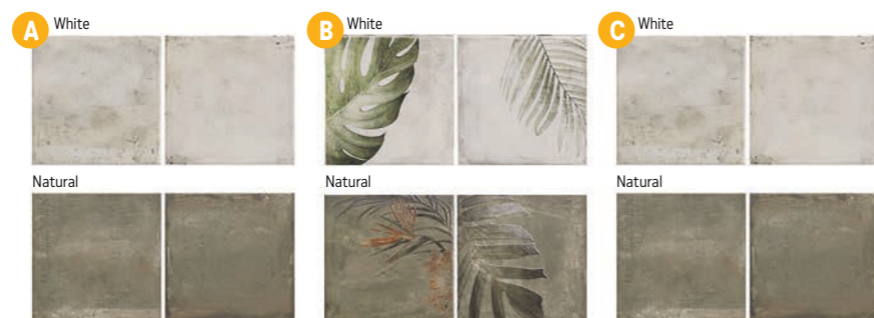

Arrebato

Obklad matný, výrazná patina

A Arrebato 20×20×0,8
1154 Kč/m²
1 m²/25 ks

B Tahiti 20×20×0,8
1429 Kč/m²
1 m²/25 ks
V každém balení mix různých motivů.

C dlažba Arue 20×20×0,9
protiskluz R10
1539 Kč/m²
1 m²/25 ks

Všechny ceny včetně DPH.
Změna cen a chyby tisku vyhrazeny.