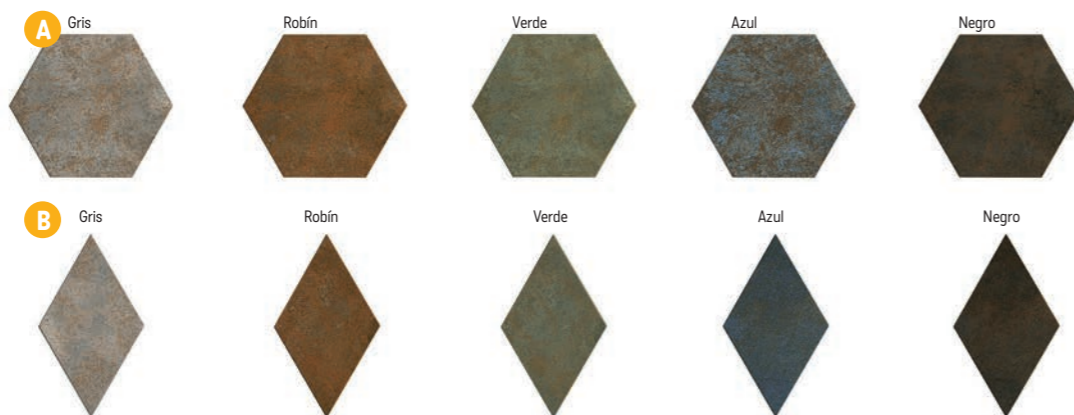

Oxide

Obklad / dlažba matná, mrazuvzdorná, výrazná odstínová variace

A Oxide 17,5 × 20 × 0,9
1429 Kč/m²
0,71 m²/25 ks

B Oxide 14 × 24 × 0,9
2529 Kč/m²
1 m²/60 ks

Všechny ceny včetně DPH.
Změna cen a chyby tisku vyhrazeny.