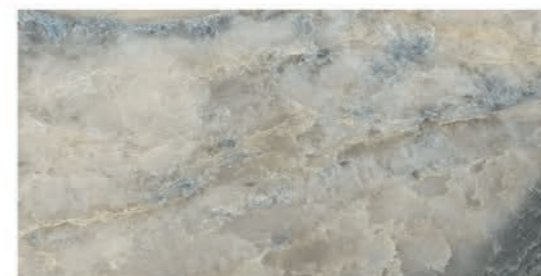

120 • 260 • 0,7

2.969 Kč/m²
3,12 m²/1 ks