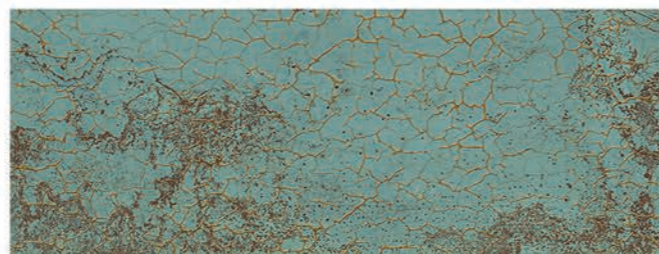

Zinc Crack Gold 44,63 • 119,3 • 0,7

3.299 Kč/m²
1,6 m²/3 ks