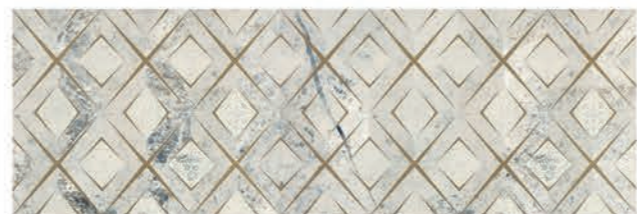

Sarma 30 - 90 - 1,1

1.693 Kč/ks