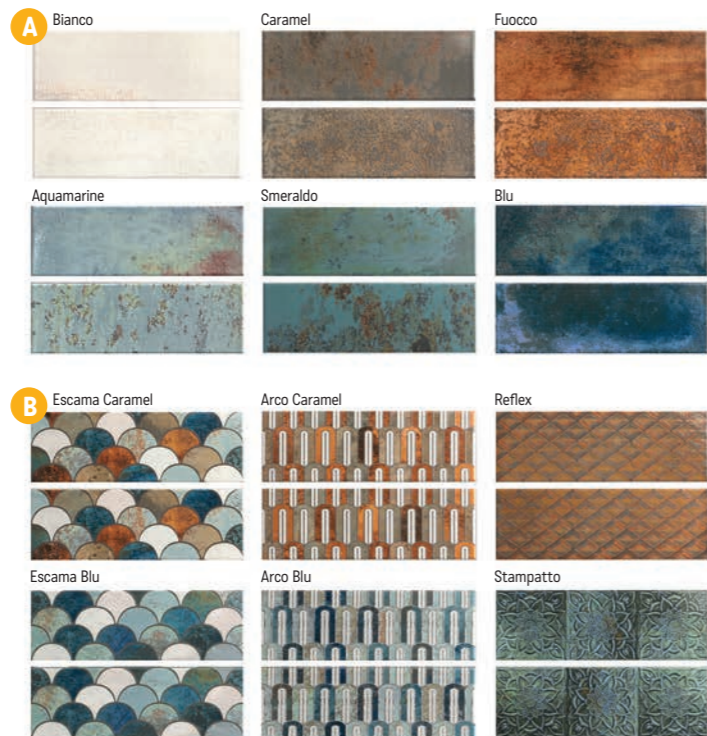

Bellagio

Obklad lesklý, výrazná odstínová variace

A Bellagio 10×30×0,8
1319 Kč/m²
1,02 m²/34 ks

B 10×30×0,8
1429 Kč/m²
1,02 m²/34 ks

Všechny ceny včetně DPH.
Změna cen a chyby tisku vyhrazeny.