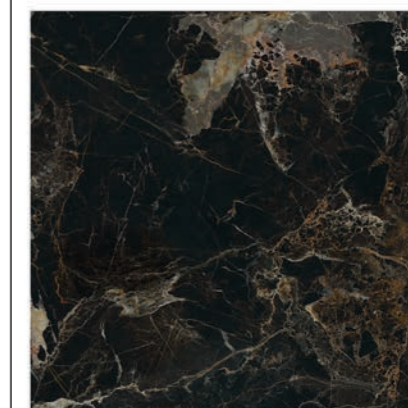

Caronte 90 - 90 - 1

1.979 Kč/m²
0,81 m²/1 ks