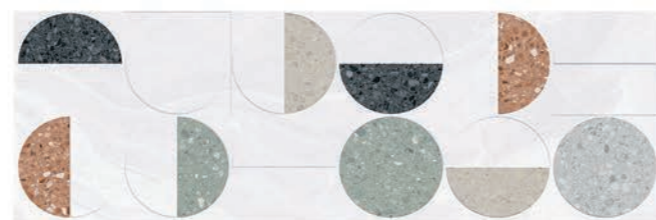

Mesina Multicolor
32 • 99 • 0,9
1.649 Kč/m²
1,58 m²/5 ks