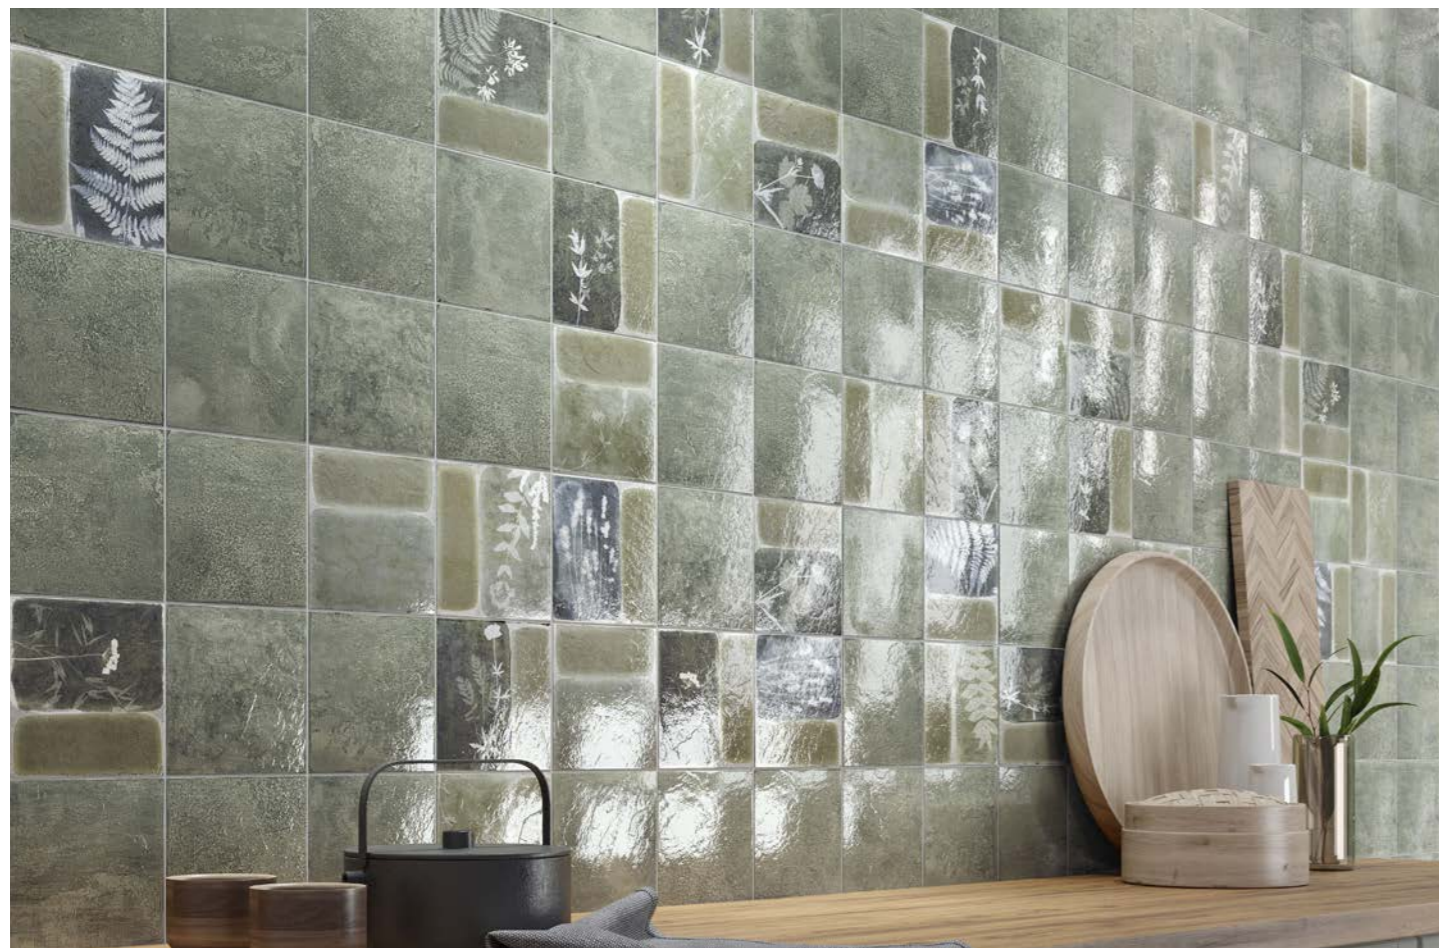

D dekor 20 × 20 × 0,8
299 Kč/ks
prodej po balení 4 ks

Do kombinace možno použít dlažby série 1900 a série Vodevil.

Všechny ceny včetně DPH.
Změna cen a chyby tisku vyhrazeny.

Forms

Obklad / dlažba matná

- A** Gallery 14 × 16 × 0,9
1399 Kč/m²
0,5 m²/30 ks
- B** Gallery Cube 14 × 16 × 0,9
1499 Kč/m²
0,5 m²/30 ks
- C** Artisan 7,5 × 30 × 0,9
1099 Kč/m²
0,5 m²/22 ks
V každém balení mix různých reliéfních motivů.
- D** Vibrant 7 × 28 × 0,9
1299 Kč/m²
0,53 m²/27 ks
- E** Sabine 15 × 15 × 0,9
1299 Kč/m²
0,5 m²/22 ks
- F** Sabine Lake 15 × 15 × 0,9
1399 Kč/m²
0,5 m²/22 ks