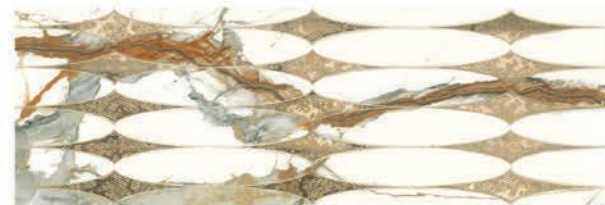

1.539 Kč/m²
1,08 m²/4 ks

Helia 30 • 90 • 1,1

1.693 Kč/ks

Arabesque Theia 30 • 90 • 1,1

1.099 Kč/ks

Eos 30 • 90 • 1,1

1.693 Kč/ks

dlažba Theia