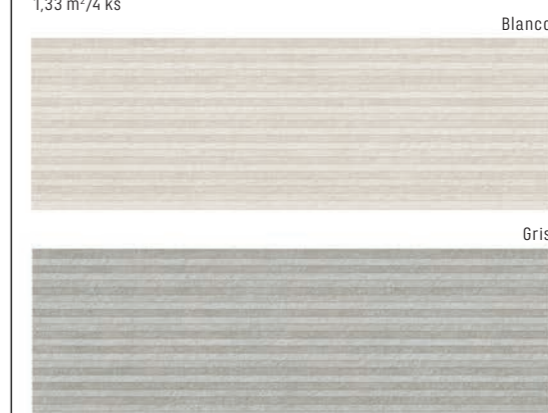

dlažba Materia 60 • 60 • 1

1.099 Kč/m²
1,33 m²/4 ks

Materica

obklad (SLIM)
matný, rektifikovaný

obklad: Materica Grey

Materica
40 - 120 - 0,7
1.099 Kč/m²
2,4 m²/5 ks

Materica Raw
40 - 120 - 0,8
1.299 Kč/m²
1,92 m²/4 ks