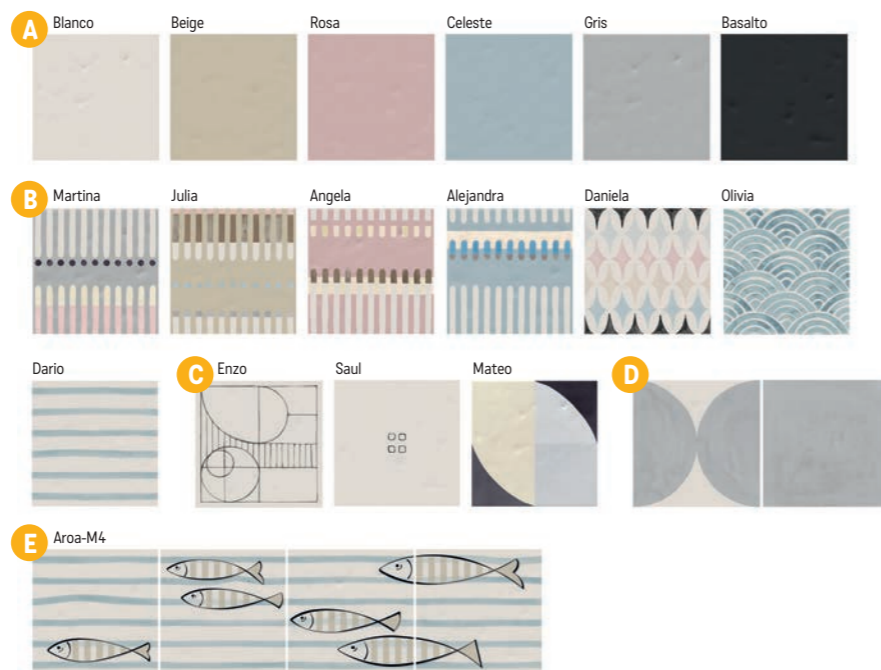

Berta

Obklad matný

A Berta 20×20×0,8
1099 Kč/m²
1 m²/25 ks

B 20×20×0,8
1209 Kč/m²
1 m²/25 ks

C 20×20×0,8
1209 Kč/m²
1 m²/25 ks
V každém balení mix různých motivů.

D Mauro 20×20×0,8
1209 Kč/m²
1 m²/25 ks
V každém balení mix dvou motivů.

E Aroa-M4 20×20×0,8
299 Kč/ks
prodej po balení 4 ks

Do kombinace možno použít dlažby série 1900 a série Vodevil.

Všechny ceny včetně DPH.
Změna cen a chyby tisku vyhrazeny.