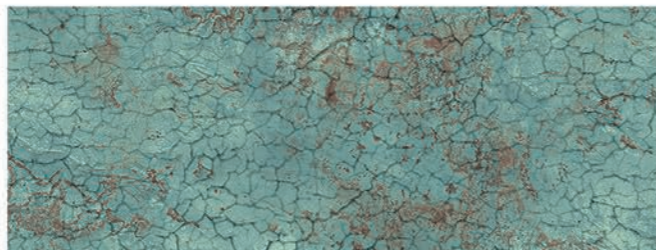

Zinc

obklad
matný, rektifikovaný

Zinc Crack 44,63 • 119,3 • 0,7

2.529 Kč/m²
1,6 m²/3 ks

White

Green

Do kombinace možno použít dlažbu Zinc
(viz katalog Design Line).

Zinc Crack Gold 44,63 • 119,3 • 0,7

3.299 Kč/m²
1,6 m²/3 ks

Zinc 44,63 • 119,3 • 0,7

2.199 Kč/m²
2,16 m²/4 ks

White

Green