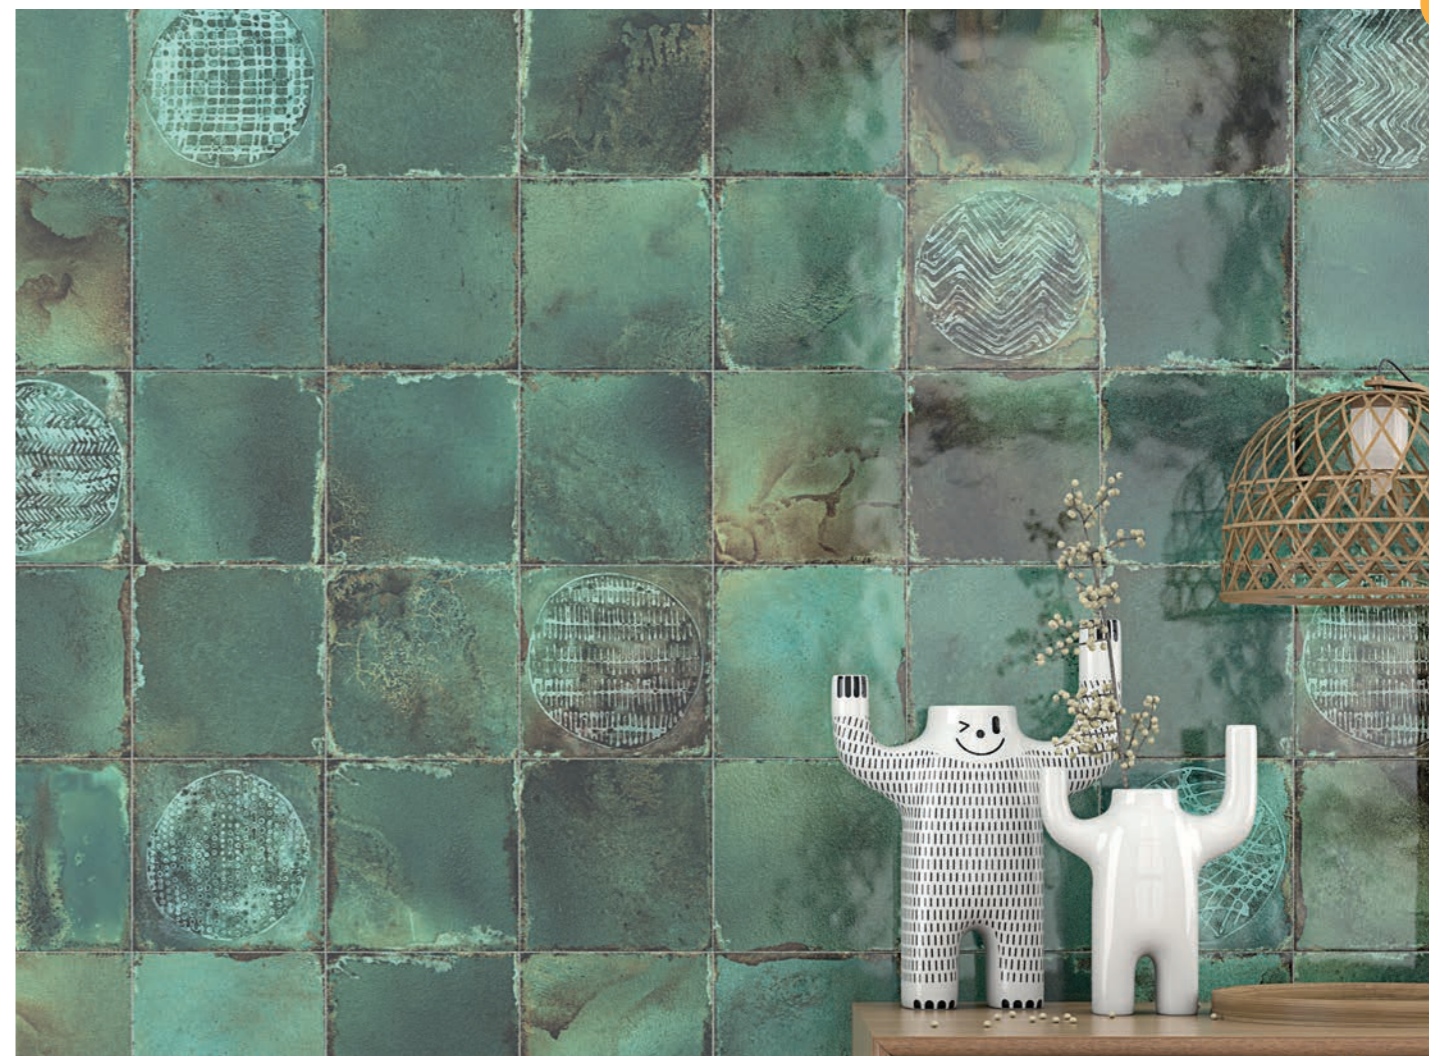

Luca

Obklad lesklý, výrazná patina a odstínová variace

A Luca 20 × 20 × 0,8
1099 Kč/m²
1 m²/25 ks

B Carlo 20 × 20 × 0,8
1099 Kč/m²
1 m²/25 ks

V každém balení mix různých motivů.

Všechny ceny včetně DPH.
Změna cen a chyby tisku vyhrazeny.