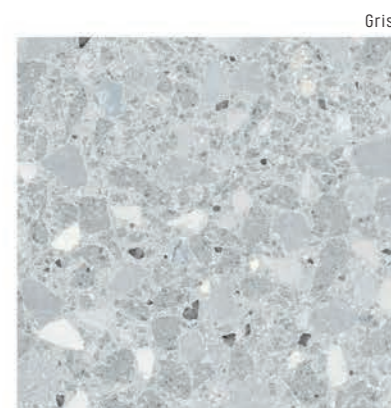

sokl 9,4 • 80
471 Kč/ks

sokl 9,4 • 79,3 Pulido
548 Kč/ks