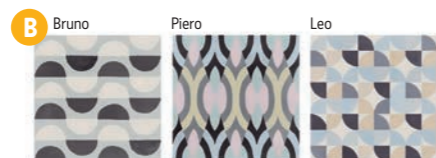

Paola

Obklad lesklý

A Paola 20 × 20 × 0,8
1099 Kč/m²
1 m²/25 ks

B 20 × 20 × 0,8
1209 Kč/m²
1 m²/25 ks

C 20 × 20 × 0,8
1209 Kč/m²
1 m²/25 ks
V každém balení mix různých motivů.

D dekor 20 × 20 × 0,8
299 Kč/ks
prodej po balení 4 ks

Do kombinace možno použít dlažby série 1900 a série Vodevil.

Všechny ceny včetně DPH.
Změna cen a chyby tisku vyhrazeny.