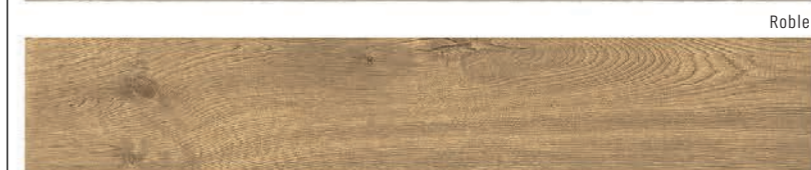

dlažba
matná, rektifikovaná,
mrazuvzdorná

dlažba: Kayu Roble

Kayu 29,5 • 120 • 0,9

989 Kč/m²
1,06 m²/3 ks

20 • 120 • 0,9

989 Kč/m²
0,96 m²/4 ks

Sabbia

Greige