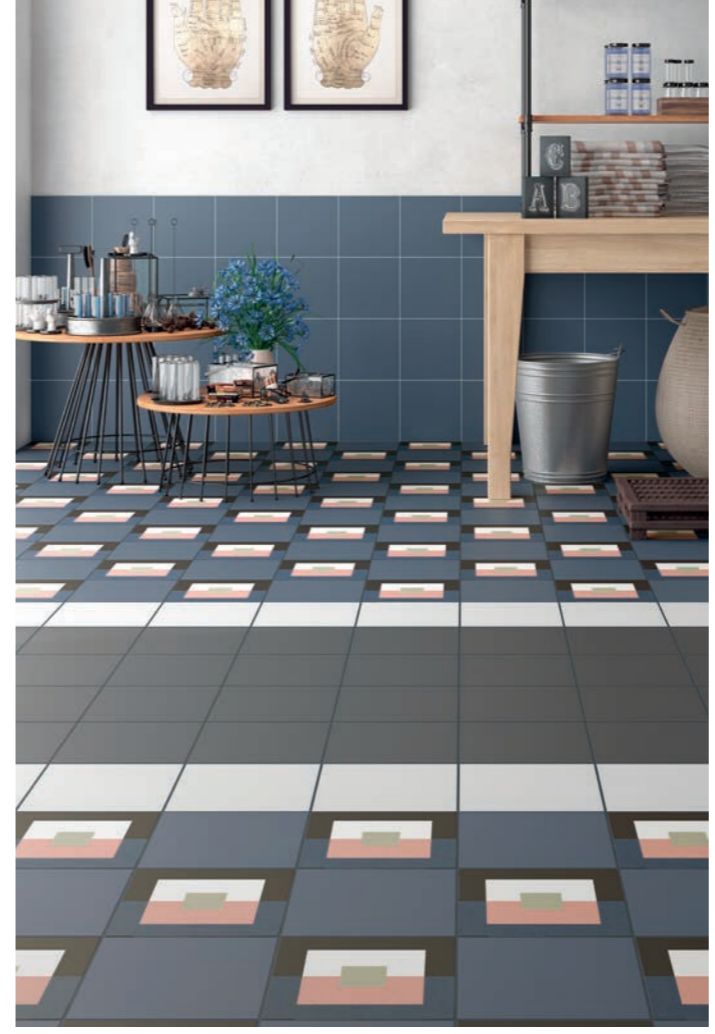

Oxide

Obklad / dlažba matná, mrazuvzdorná, výrazná odstínová variace

A Oxide 17,5 × 20 × 0,9
1429 Kč/m²
0,71 m²/25 ks

B Oxide 14 × 24 × 0,9
2529 Kč/m²
1 m²/60 ks

Všechny ceny včetně DPH.
Změna cen a chyby tisku vyhrazeny.