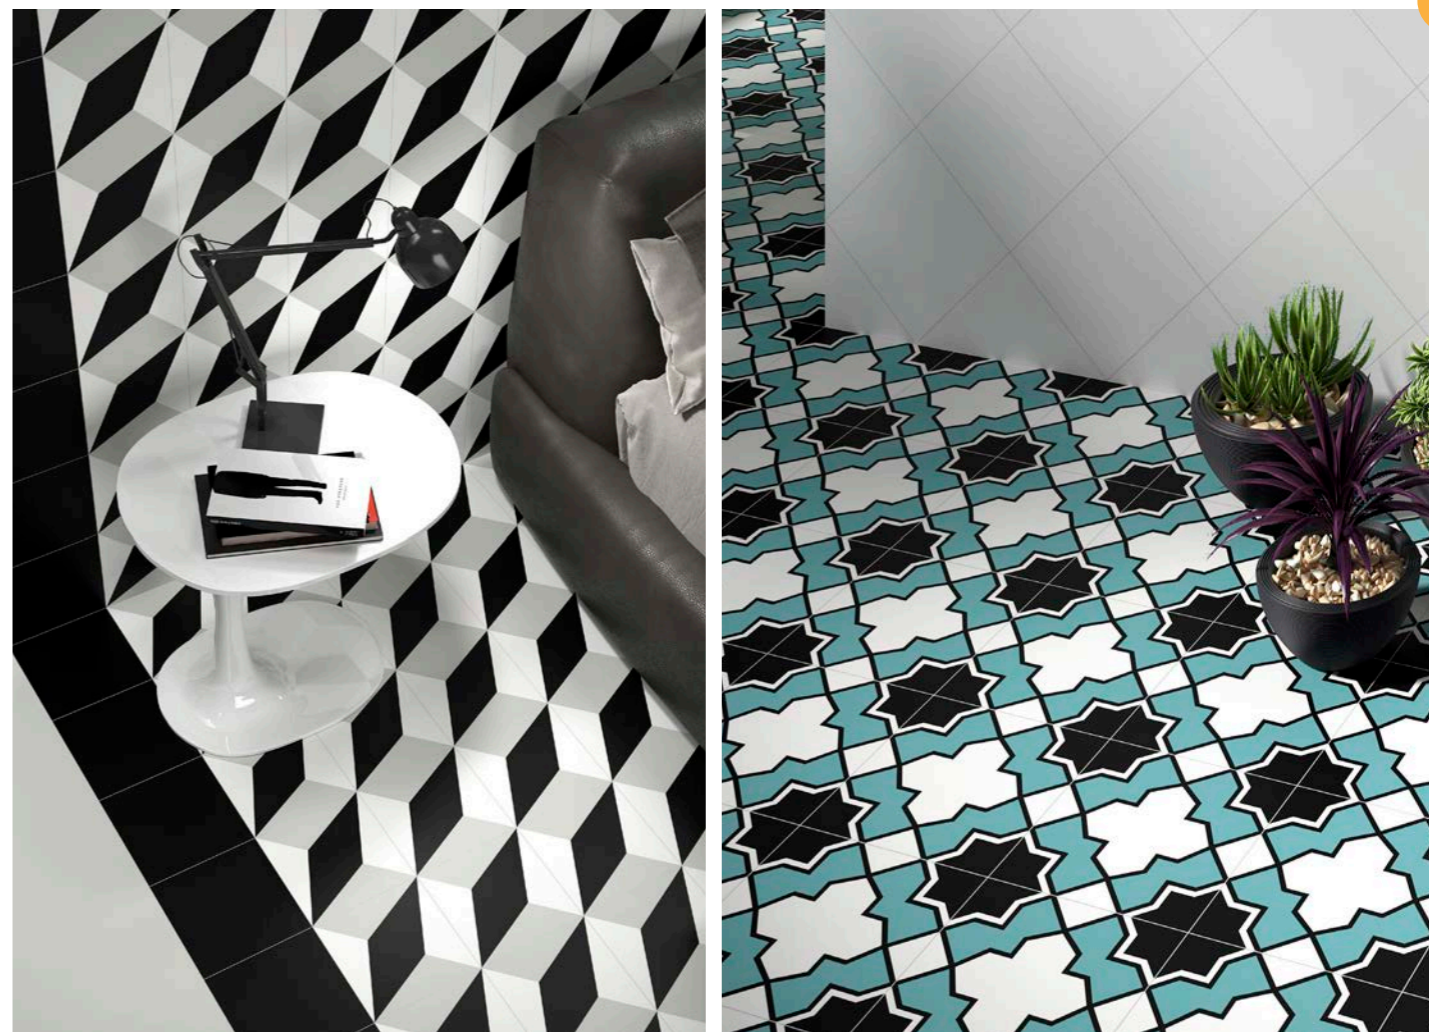

B 20 × 20 × 0,9
1319 Kč/m²
0,56 m²/14 ks

Všechny ceny včetně DPH.
Změna cen a chyby tisku vyhrazeny.

Bellagio

Obklad lesklý, výrazná odstínová variace

A Bellagio 10×30×0,8
1319 Kč/m²
1,02 m²/34 ks

B 10×30×0,8
1429 Kč/m²
1,02 m²/34 ks