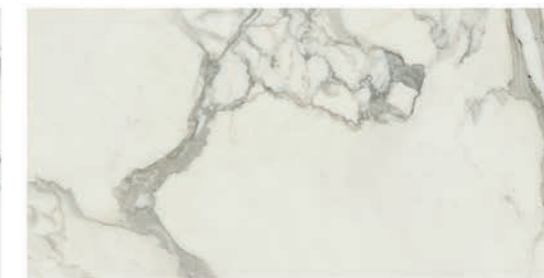

80 • 160 • 1
1.539 Kč/m²
1,28 m²/1 ks

80 • 80 • 1
1.099 Kč/m²
1,28 m²/2 ks

120 • 120 • 1
1.539 Kč/m²
1,44 m²/1 ks

120 • 260 • 0,7
2.199 Kč/m²
3,12 m²/1 ks

Blue

White

dlažba: Natura Umber | schodové prvky Peldaño Angular Natura Umber, Zanquín, Zócalo