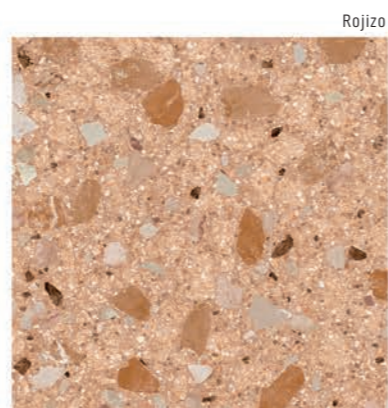

sokl 9,4 • 80
471 Kč/ks

sokl 9,4 • 79,3 Pulido
548 Kč/ks