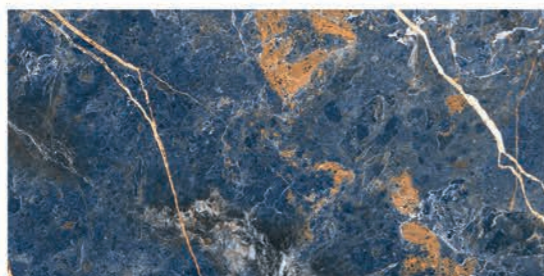

1.979 Kč/m²
1,44 m²/1 ks

obklad / dlažba: Icaro Blue

obklad / dlažba: Icaro Musk

Icaro

obklad / dlažba
lesklá, rektifikovaná,
mrazuvzdorná

Blue

Icaro 60 • 120 • 1

1.539 Kč/m²
1,44 m²/2 ks