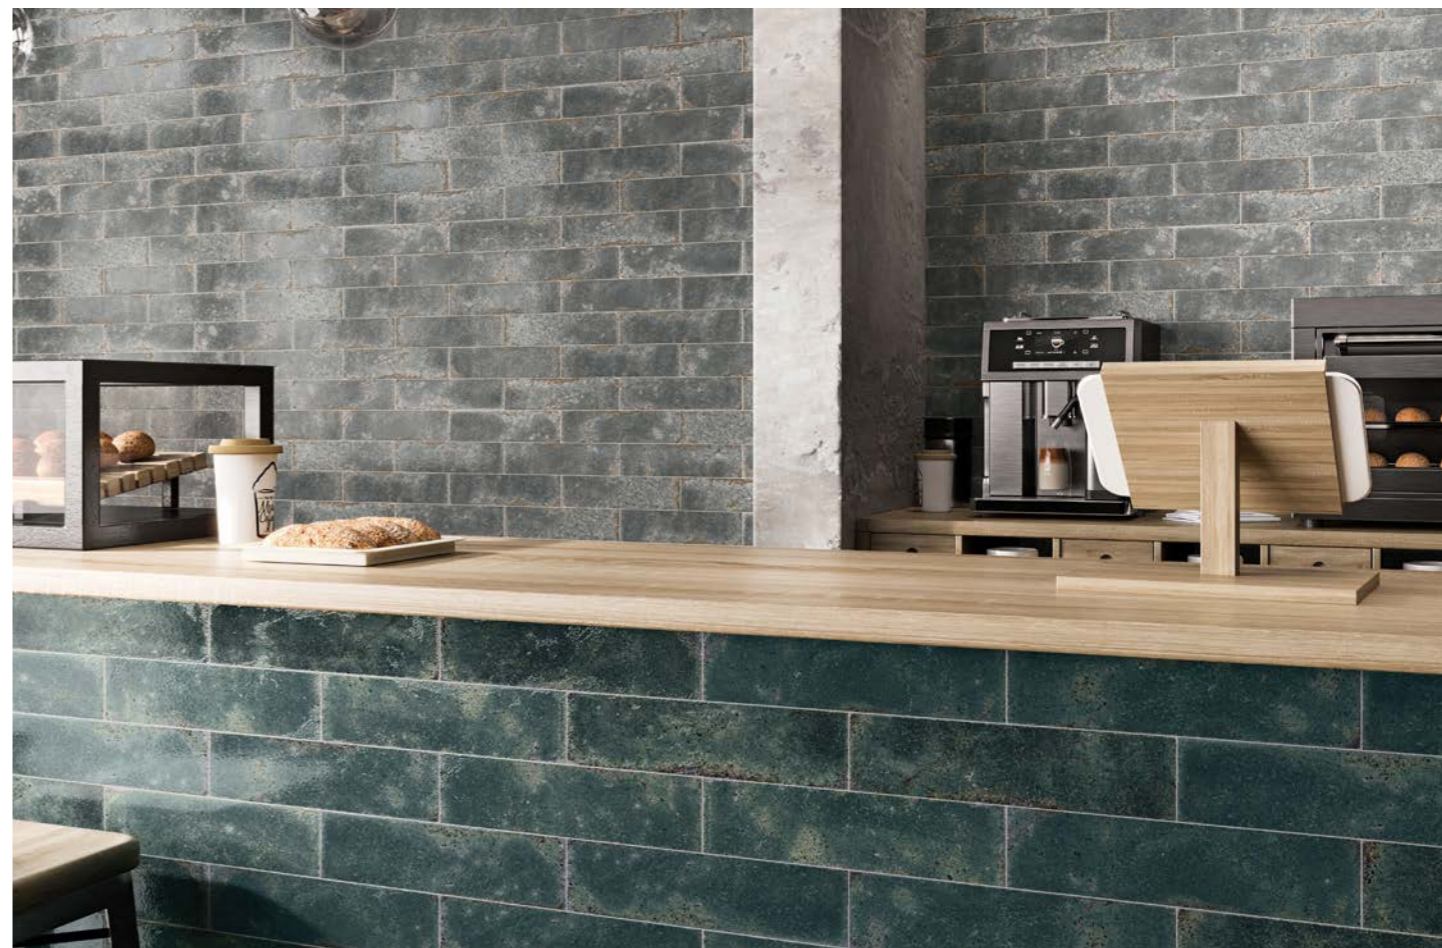

Athena

obklad (SLIM)
matný, rektifikovaný

obklad: Athena White | dekor: Athena Block White

Athena White 40 - 120 - 0,7

1.099 Kč/m²
2,4 m²/5 ks

Athena Block White 40 - 120 - 0,8

1.299 Kč/m²
1,92 m²/4 ks

Bibury