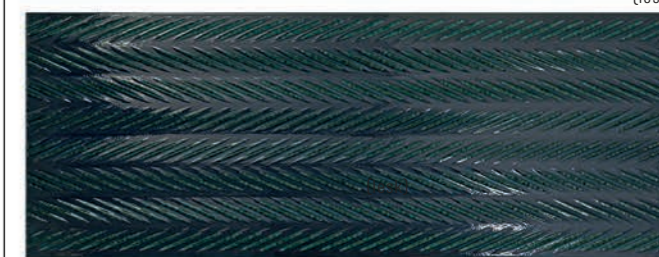

Elements Cobalt Spike 44,63 - 119,3 - 0,7

3.299 Kč/m²
1,6 m²/3 ks

(lesk)