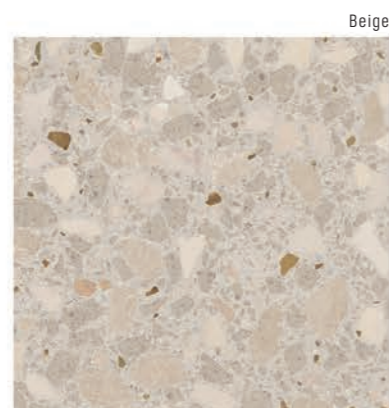

sokl 9,4 • 80
471 Kč/ks

sokl 9,4 • 79,3 Pulido
548 Kč/ks