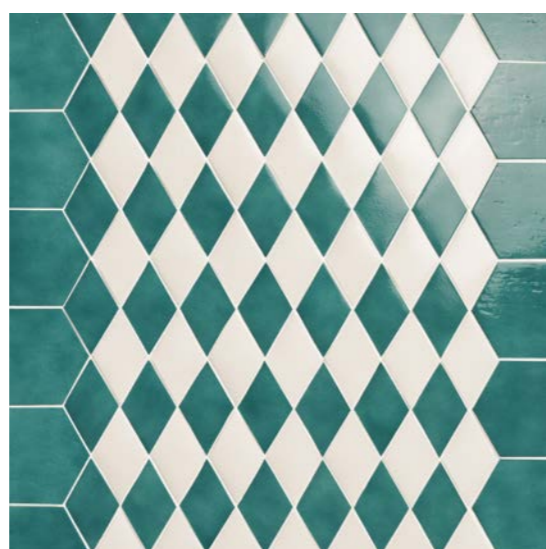

**ROMBO
MARE NOSTRUM MAHÓN**
11 x 18 · 4,3" x 7"

**ROMBO
MARE NOSTRUM IBIZA**
11 x 18 · 4,3" x 7"

**ROMBO
MARE NOSTRUM GÉNOVA**
11 x 18 · 4,3" x 7"

**MARE NOSTRUM
GENOVA HEX.**
18 x 20,5 · 7" x 8"

▼ **ROMBO MARE NOSTRUM IBIZA 11 x 18 · 4,3" x 7" · ROMBO MARE NOSTRUM MESSINA 11 x 18 · 4,3" x 7"**
ROMBO MARE NOSTRUM MAHÓN 11 x 18 · 4,3" x 7" · MARE NOSTRUM MESSINA HEX. 18 x 20,5 · 7" x 8"