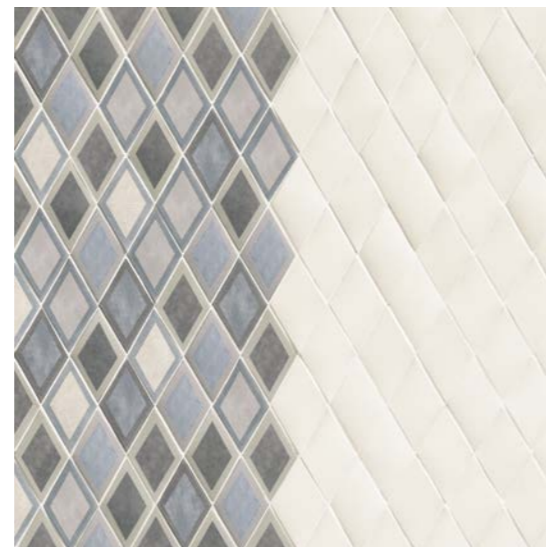

## OPCIONES DE COLOCACIÓN

COMPOSITIONS OPTIONS

CITY CONCRET  
NEW YORK HEX.  
18 x 20,5 · 7" x 8"

ROMBO  
CITY CONCRET HOUSTON  
11 x 18 · 4,3" x 7"

ROMBO  
CITY CONCRET NEW YORK  
11 x 18 · 4,3" x 7"

ROMBO  
CITY CONCRET MENPHIS MIX  
11 x 18 · 4,3" x 7"