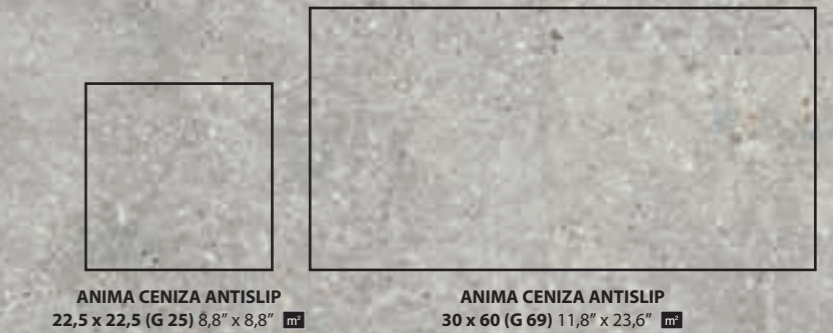

CENIZA

EVOLUTION
EXTRUDED PORCELAIN TILE

ANIMA CENIZA ANTISLIP
22,5 x 22,5 (G 25) 8,8" x 8,8" m²

ANIMA CENIZA ANTISLIP
30 x 60 (G 69) 11,8" x 23,6" m²

PELDAÑO ANGULAR ANIMA CENIZA ANTISLIP
120 x 32/3 (G 72) 48" x 12,5"/1" ♦
60 x 32/3 (G 73) 23,6" x 12,5"/1" ♦