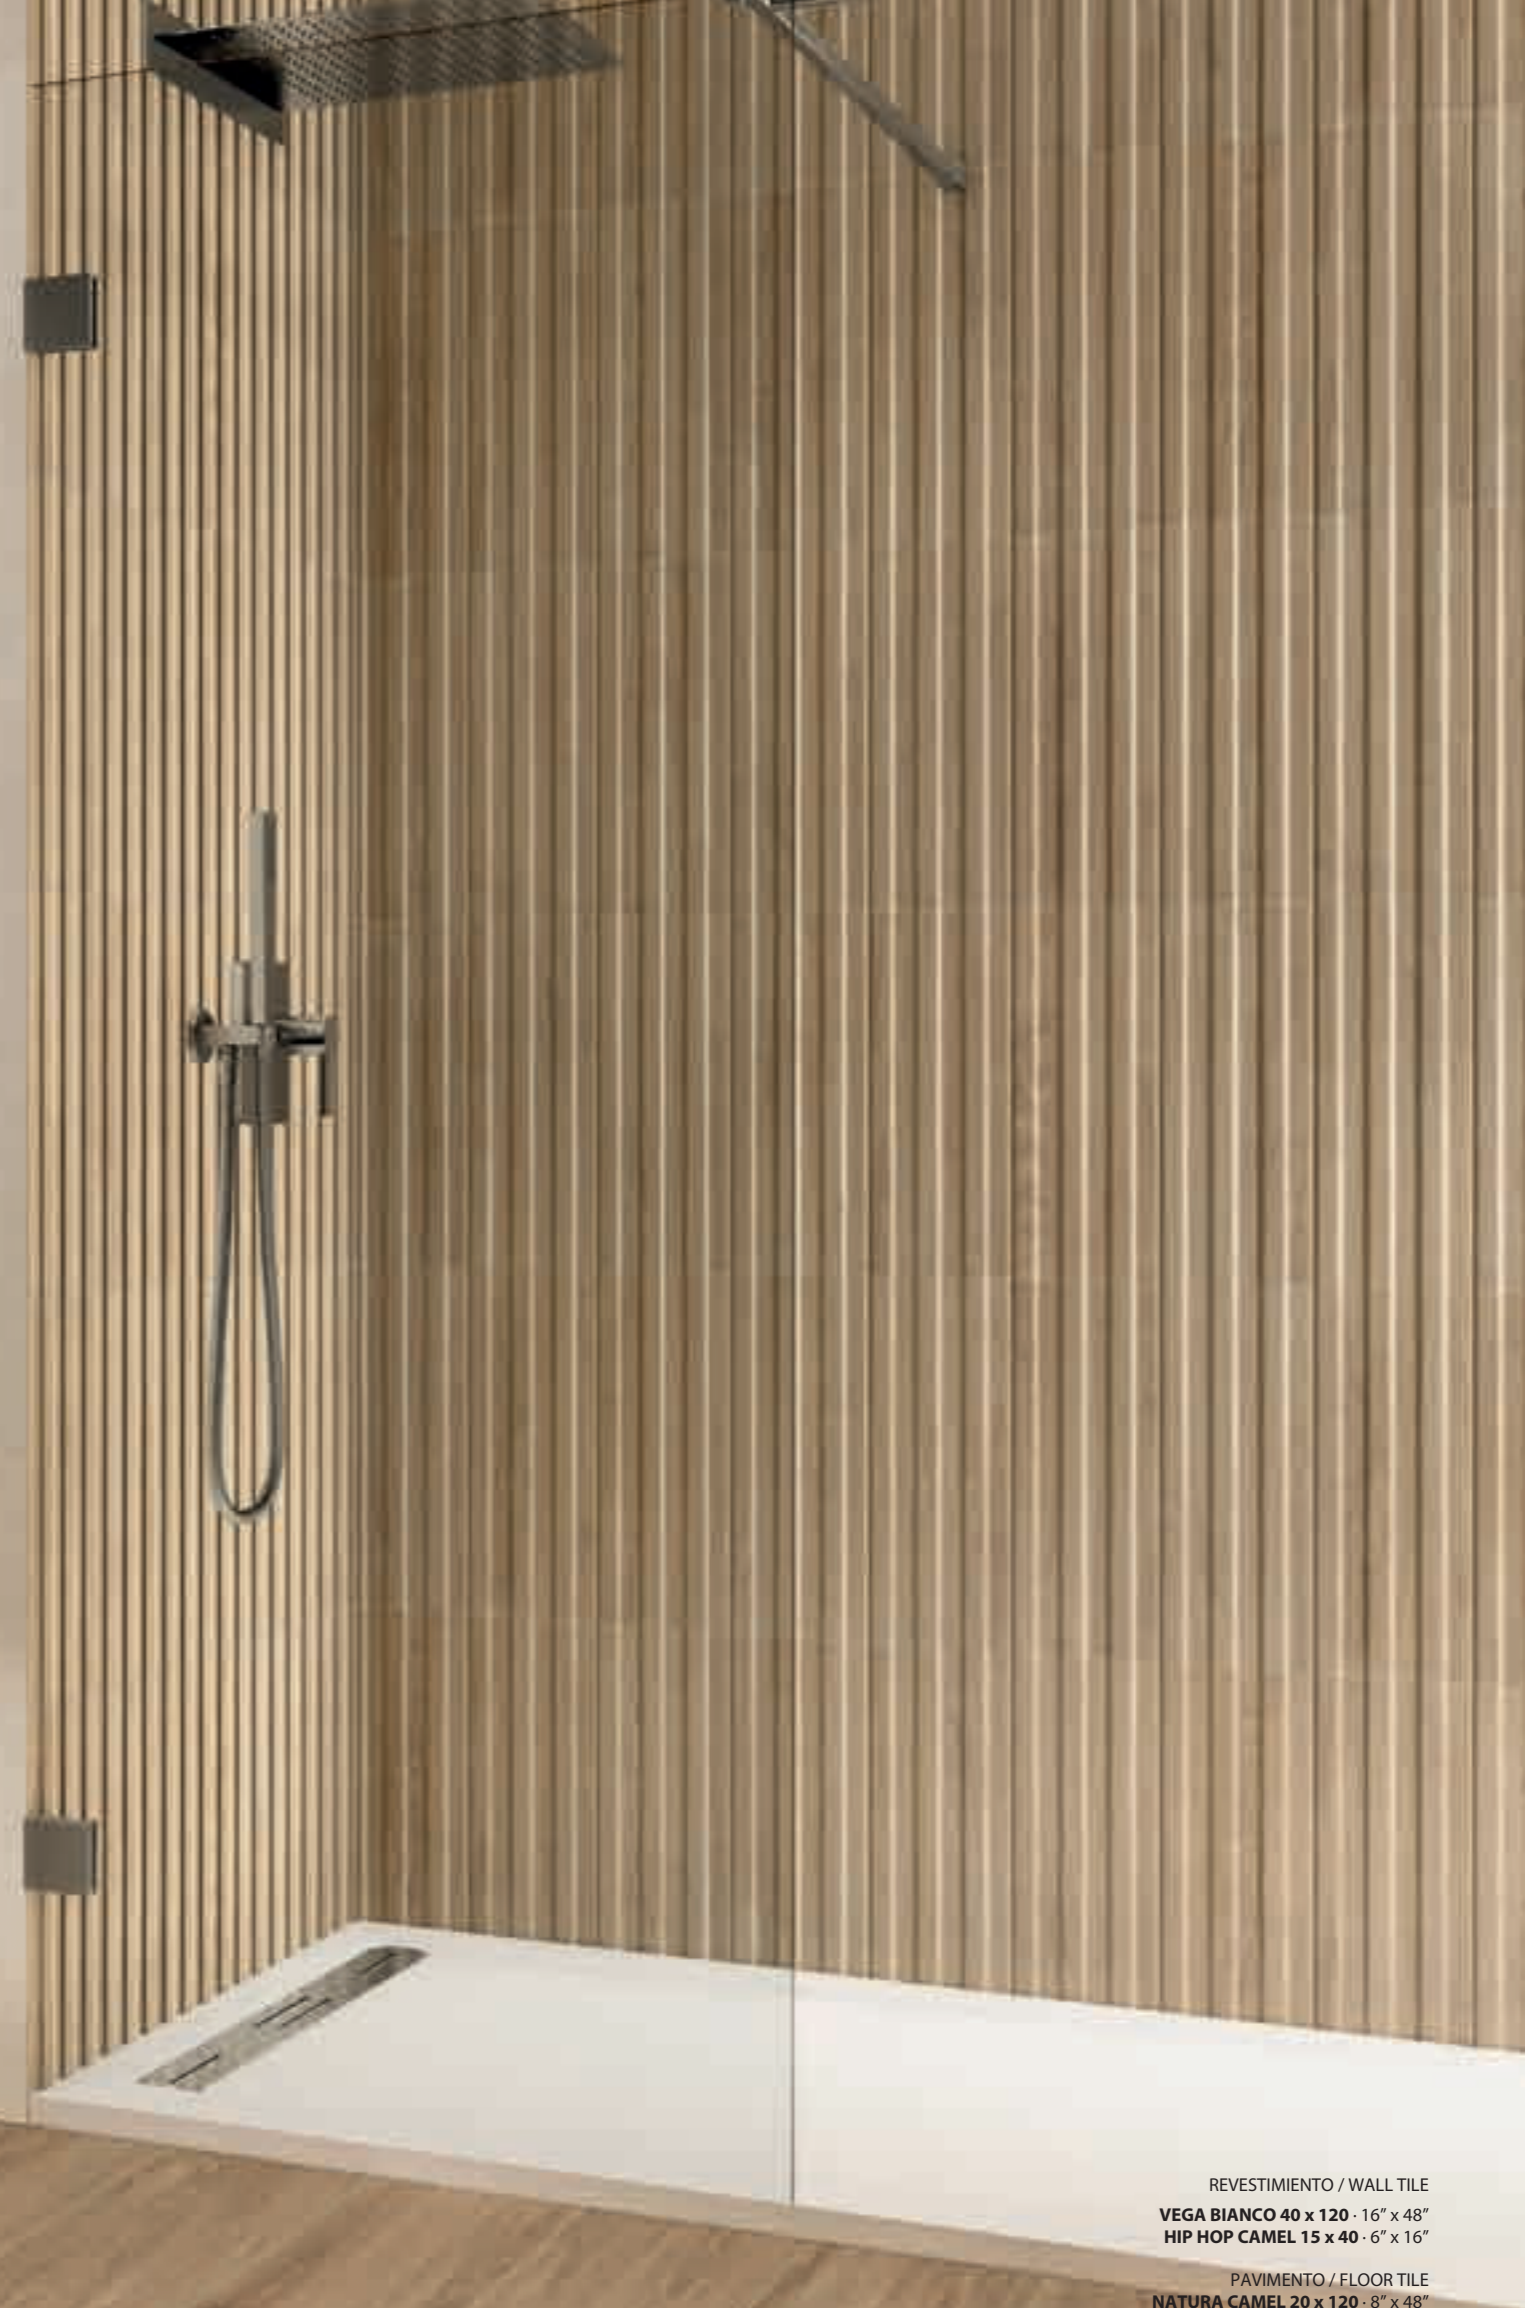

NATUCER

Sinfonía

VEGA 40 x 120 · 16" x 48"

Pasta Blanca

HIP HOP 15 x 40 · 6" x 16"

EVOLUTION
EXTRUDED PORCELAIN TILE

REVESTIMIENTO / WALL TILE
VEGA BIANCO 40 x 120 · 16" x 48"
HIP HOP CAMEL 15 x 40 · 6" x 16"