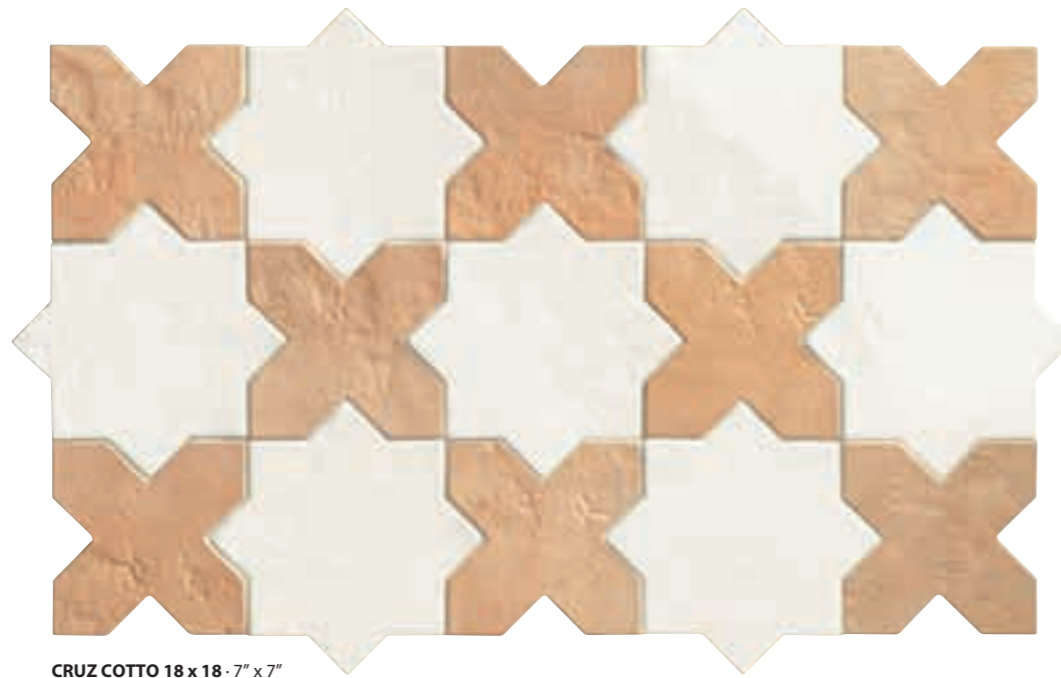

CRUZ COTTO 18 x 18 · 7" x 7"
ESTRELLA ARGILE BIANCO 18 x 18 · 7" x 7"