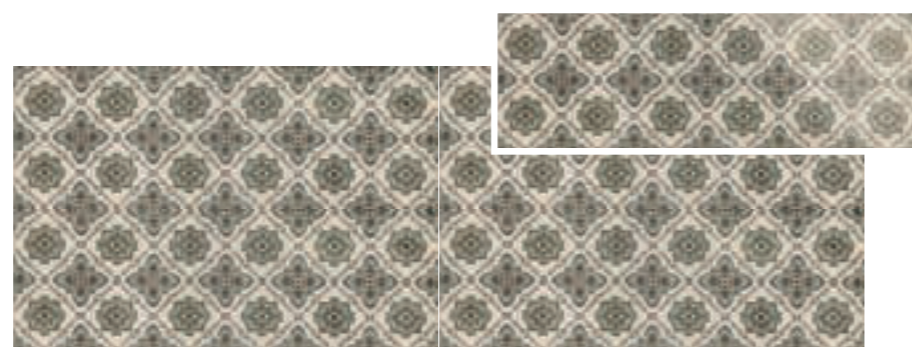

TABARCA PIANO ALGA
11 x 22,5 (G 72) 4,3" x 8,8" m²

TABARCA PIANO MARINO
11 x 22,5 (G 72) 4,3" x 8,8" m²

TABARCA PIANO HULLA
11 x 22,5 (G 72) 4,3" x 8,8" m²

TABARCA FARO
11 x 33 (G 79) 4,3" x 13" m²

TABARCA LLOP
11 x 33 (G 79) 4,3" x 13" m²