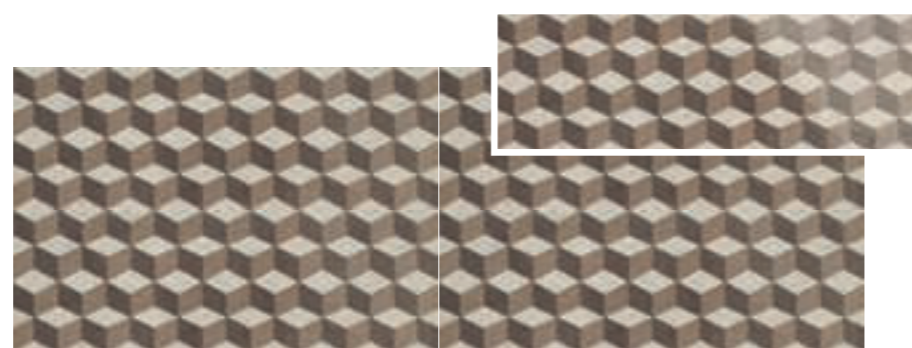

TABARCA PIANO ALGA
11 x 22,5 (G 72) 4,3" x 8,8" m²

TABARCA PIANO MARINO
11 x 22,5 (G 72) 4,3" x 8,8" m²

TABARCA PIANO HULLA
11 x 22,5 (G 72) 4,3" x 8,8" m²

TABARCA FARO
11 x 33 (G 79) 4,3" x 13" m²

TABARCA LLOP
11 x 33 (G 79) 4,3" x 13" m²