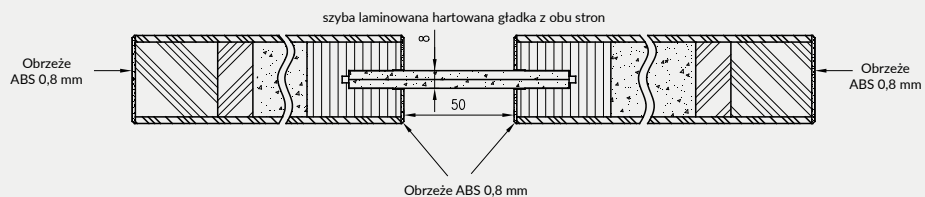

OPCJE ZA DOPŁATĄ

» obrzeże motyw 1, 2 lub 3 (tylko kolor bianco)	41 zł 50,43 zł
» skrzydła „100”	57 zł 70,11 zł
» podcięcie wentylacyjne	28 zł 34,44 zł
» skrót rekuperacyjny -15 mm	28 zł 34,44 zł
» listwa przymykowa drzwi dwuskrzydłowych	82 zł 100,86 zł
» kratka wentylacyjna aluminiowa	112 zł 137,76 zł
» drzwi dwuskrzydłowe	cena skrzydła x2
» UWAGA: trzeci zawias Estetic 80 do drzwi bezprzylgowych (dopłata doliczana jest do ceny ościeżnicy)	124 zł 152,52 zł

SILIA 10
bianco

SILIA 10
magnolia

SILIA 10
gabbiano

BULAJ METALOWY
bigio

Vetro E - dąb halifax naturalny

Laminaty
EGGER 3 mm
grupa 1

Laminaty
CLEAF 4 mm
grupa 2

Przekrój poziomy drzwi przylgowych VETRO E

Przekrój poziomy drzwi bezprzylgowych VETRO E

Cena skrzydła nie obejmuje ceny ościeżnicy i klamki

MODEL	grupa 1	grupa 2
VETRO E	1192 zł 1466,16 zł	1491 zł 1833,93 zł

W STANDARDZIE

- » płaszczyna skrzydła oklejona płytą laminowaną, synchroniczną o grubości 3 mm lub 4 mm
- » wzmocniona rama z płyty MDF
- » wypełnienie płyta wiórowa otworowa
- » szyba laminowana hartowana DECORMAT gr. 8 mm o stałej szerokości (niezależnie od szerokości skrzydła) lub szyba laminowana hartowana czarna (nieprzezierna) 8 mm o stałej szerokości (niezależnie od szerokości skrzydła)