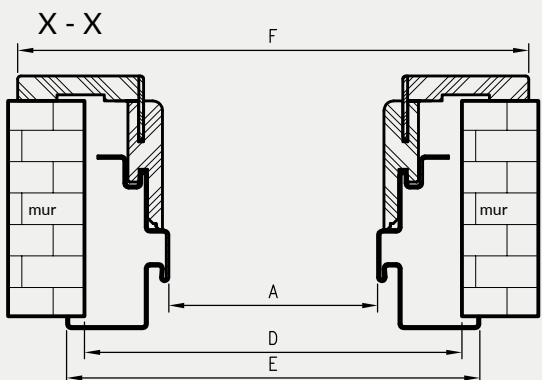

Wymiary OSH OLIMP EI30 dla drzwi jednoskrzydłowych

symbol szer.	A	D	E	F
„80”	802	912	932	994
„90”	902	1012	1032	1094
„90E”	917	1027	1047	1109
„100”	1002	1112	1132	1194
„110”	1102	1212	1232	1294

Wymiary OSH OLIMP EI60 dla drzwi jednoskrzydłowych

symbol szer.	A	D	E	F
„80”	797	907	934	989
„90”	897	1007	1034	1089
„90E”	926	1036	1063	1118
„100”	997	1107	1134	1189
„110”	1097	1207	1234	1289

** - wymiary dla pozostałych ościeżnic OSH

*** - wymiary dla OSH ATHOS, OSH FORCA i OSH OLIMP EI 30

**** - wymiary dla OSH OLIMP EI 60

Ceny ościeżnicy = cena części metalowej + cena panelu regulowanego z kątownikiem maskującym

Wymiary OSH STAND dla drzwi dwuskrzydłowych

symbol szer.	A	D	E	F
„100d”	1032	1142	1162	1224
„110d”	1132	1242	1262	1324
„120”	1232	1342	1362	1424
„130”	1332	1442	1462	1524
„140”	1432	1542	1562	1624
„150”	1532	1642	1662	1724
„160”	1632	1742	1762	1824
„170”	1732	1842	1862	1924
„180”	1832	1942	1962	2024
„190”	1932	2042	2062	2124
„200”	2032	2142	2162	2224