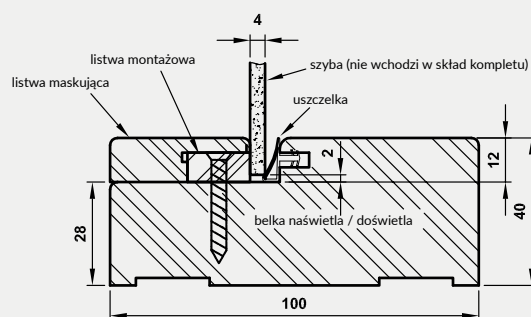

Rys. Przekrój naświetla / doświetla

Tabela wymiarów naświetli / doświetli

asortyment	wysokość całkowita	szerokość całkowita	długość obwodu
doświetle	2073 mm	Z	2*2073+2*Z
naświetle boczne	N	Z	2*N+2*Z
naświetle górne	N	B	2*N+2*B