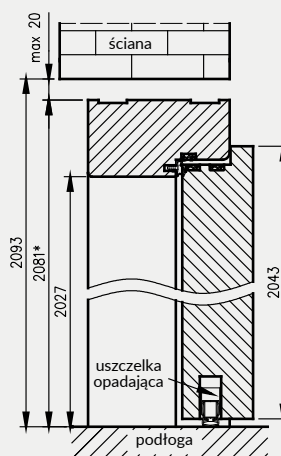

Szer.	A	C	D
"80"	802	910	934
"90"	902	1010	1034
"90E"	917	1025	1049
"100"	1002	1110	1134
"110"	1102	1210	1234

D - szerokość otworu montażowego

Ościeżnica drewniana do drzwi Athos z progiem stałym

Ościeżnica drewniana do drzwi Athos z uszczelką opadającą*