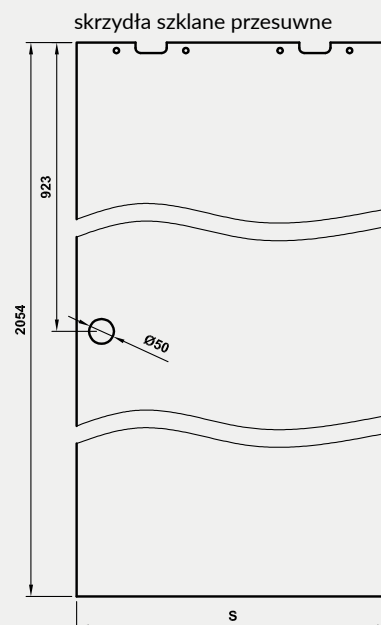

uchwyt muszkekowy
(stal nierdzewna)

UWAGA: Brak możliwości wykonania opcji wentylacyjnych.

Ceny skrzydeł szklanych GALLA na stronie 137

A - A przekrój pionowy systemu Spazio TP

A - A przekrój pionowy systemu Spazio TO