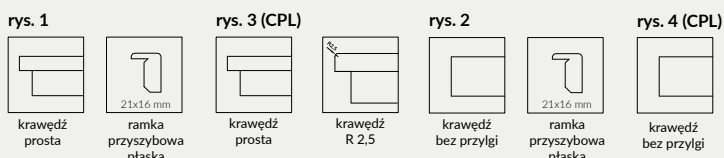

UWAGA: pakiet Silent dotyczy skrzydeł przylgowych i bezprzylgowych jednoskrzydłowych.

OPCJE ZA DOPLATĄ

- » pakiet Silent 37dB (uszczelka opadająca + wypełnienie akustyczne) - GALERIA ALU 10 - 60 369 zł | **453,87zł**
- » szyba dekoracyjna MAT DRE, DECORMAT BRĄZ, DECORMAT GRAFIT (dotyczy skrzydła)
- GALERIA ALU 11, 13, 23 14 zł | **17,22 zł**
- GALERIA ALU 21 28 zł | **34,44 zł**
- GALERIA ALU 24, 25 57 zł | **70,11zł**
- GALERIA ALU 12, 22 90 zł | **110,70 zł**
- » szyba mleczna VSG 22.1 zespolona bezpieczna
- GALERIA ALU 11 41 zł | **50,43zł**
- GALERIA ALU 13, 23 57 zł | **70,11zł**
- GALERIA ALU 21 82 zł | **100,86 zł**
- GALERIA ALU 24 57 zł | **70,11 zł**
- GALERIA ALU 25 63 zł | **77,49 zł**
- GALERIA ALU 12 145 zł | **178,35 zł**
- GALERIA ALU 22 152 zł | **186,96 zł**
- » skrzydła bezprzylgowe rozwiernie
- » skrzydła „90° i „100° 76 zł | **93,48 zł**
- » podcięcie wentylacyjne 26 zł | **31,98 zł**
- » skrót rekuperacyjny -15 mm 28 zł | **34,44 zł**
- » kratka wentylacyjna tworzywowa 27 zł | **33,21 zł**
- » kratka wentylacyjna aluminiowa 112 zł | **137,76 zł**
- » listwa przymykowa drzwi dwuskrzydłowych bezprzylgowych 26 zł | **31,98 zł**
- » drzwi dwuskrzydłowe cena skrzydła x 2
- » **UWAGA:** trzeci zawias Estetic 80 do drzwi bezprzylgowych (dopłata doliczana jest do ceny ościeżnicy) 124 zł | **152,52 zł**