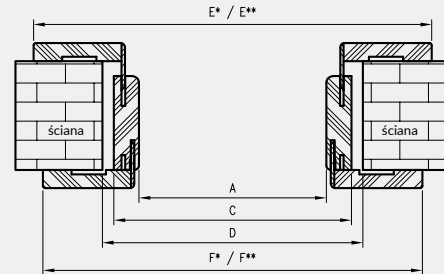

Przekrój poprzeczny TUN

Dekor czarny ST dostępny jedynie z kątownikiem T80

CENY TUNELU REGULOWANEGO

Grubość muru		TUN CPL z ką. T63, T80		TUN CPL z ką. T63, T80		TUN malowane z ką. T63, T80		TUN Cell i 3D z ką. T80, T63		TUN Finish z ką. T80 i T63	
Cmin	Cmax	netto	brutto	netto	brutto	netto	brutto	netto	brutto	netto	brutto
62	82	425 zł	522,75 zł	468 zł	575,64 zł	623 zł	766,29 zł	421 zł	517,83 zł	356 zł	437,88 zł
82	102	446 zł	548,58 zł	490 zł	602,70 zł	649 zł	798,27 zł	435 zł	535,05 zł	372 zł	457,56 zł
107	127	461 zł	567,03 zł	508 zł	624,84 zł	674 zł	829,02 zł	451 zł	554,73 zł	384 zł	472,32 zł
127	147	482 zł	592,86 zł	530 zł	651,90 zł	693 zł	852,39 zł	471 zł	579,33 zł	392 zł	482,16 zł
147	167	492 zł	605,16 zł	542 zł	666,66 zł	717 zł	881,91 zł	484 zł	595,32 zł	404 zł	496,92 zł
167	187	513 zł	630,99 zł	564 zł	693,72 zł	741 zł	911,43 zł	502 zł	617,46 zł	419 zł	515,37 zł
187	207	531 zł	653,13 zł	585 zł	719,55 zł	764 zł	939,72 zł	517 zł	635,91 zł	431 zł	530,13 zł
207	227	547 zł	672,81 zł	602 zł	740,46 zł	788 zł	969,24 zł	537 zł	660,51 zł	444 zł	546,12 zł
227	247	562 zł	691,26 zł	619 zł	761,37 zł	809 zł	995,07 zł	550 zł	676,50 zł	457 zł	562,11 zł
247	267	577 zł	709,71 zł	634 zł	779,82 zł	828 zł	1 018,44 zł	567 zł	697,41 zł	469 zł	576,87 zł
267	287	598 zł	735,54 zł	658 zł	809,34 zł	855 zł	1 051,65 zł	583 zł	717,09 zł	481 zł	591,63 zł
287	307	610 zł	750,30 zł	671 zł	825,33 zł	878 zł	1 079,94 zł	600 zł	738,00 zł	493 zł	606,39 zł

Tunel regulowany podwójny

symbol	120	130	140	150	160	170	180	190	200	symbol	120	130	140	150	160	170	180	190	200
A	1200	1300	1400	1500	1600	1700	1800	1900	2000	E**	1384	1484	1584	1684	1784	1884	1984	2084	2184
C	1244	1344	1444	1544	1644	1744	1844	1944	2044	F*	1334	1434	1534	1634	1734	1834	1934	2034	2134
D	1264	1364	1464	1564	1664	1764	1864	1964	2064	F**	1368	1468	1568	1668	1768	1868	1968	2068	2168
E*	1350	1450	1550	1650	1750	1850	1950	2050	2150										

Grupa 2 CPL - laminat CPL dąb halifax naturalny.