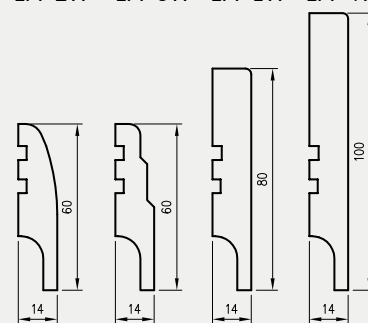

LPP 2W LPP 3W LPP 1W LPP 4W

Listwa LPP4W długości 2,40 mb na płycie odpornej na wilgoć.

KRATKI WENTYLACYJNE

Do drzwi można wstawić łazienkową kratkę wentylacyjną tworzywową, dostępną w kolorach biały, beż, calvados, brąz, srebrna, kremowa, szary, czarny i popielaty (oprócz drzwi ramowych, przesuwanych, składanych, P.POŻ. oraz SOLID, ENTER) lub aluminiową

- » kratka wentylacyjna tworzywowa
- » kratka wentylacyjna aluminiowa

cena netto | cena brutto
27 zł | 33,21 zł
112 zł | 137,76 zł