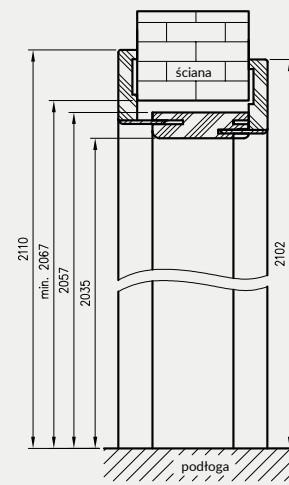

Przekrój pionowy tunelu regulowanego z ką. T63

UWAGA: Dla zapewnienia wysokiej jakości tuneli malowanych, przed lakierowaniem są one oklejone specjalnym materiałem stanowiącym jednolity podkład.

wymagana wysokość otworu w murze 2067 mm

Tunel regulowany pojedynczy

symbol	60	70	80	90	100
A	602	702	802	902	1002
C	646	746	846	946	1046
D	664	764	864	964	1064
E*	752	852	952	1052	1152
E**	786	886	986	1086	1186
F*	736	836	936	1036	1136
F**	770	870	970	1070	1170

D - wymagana szerokość otworu w murze
* dotyczy Tunelu Regulowanego z ką. T63
** dotyczy Tunelu Regulowanego z ką. T80

OPCJE ZA DOPŁATĄ

tunel do drzwi podwójnych: +30%