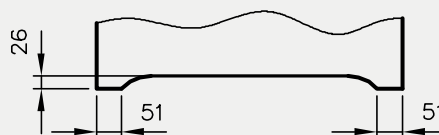

UWAGI DOTYCZĄCE ZAWIASÓW

Ościeżnice do skrzydeł szklanych rozwiernych powinny posiadać 2 zawiasy czopowe $\varnothing 15$ mm.

Zapewnienie powierzchni wentylacyjnej w drzwiach szklanych rozwiernych

Symbol wym. drzwi	drzwi rozwiernie z podcięciem wentylacyjnym	
	powierzchnia wentylacyjna podcienia i prześwitu 8 mm [m²]	wymagany prześwit dla spełnienia wymogu wentylacyjności [w mm]
„90”	0,027	2
„80”	0,024	5,5
„70”	0,021	10*
„60”	0,017	16*

* - drzwi „60” i „70” nie spełniają wymogów wentylacyjności.

Podcienia wentylacyjne (tylko drzwi rozwiernie)