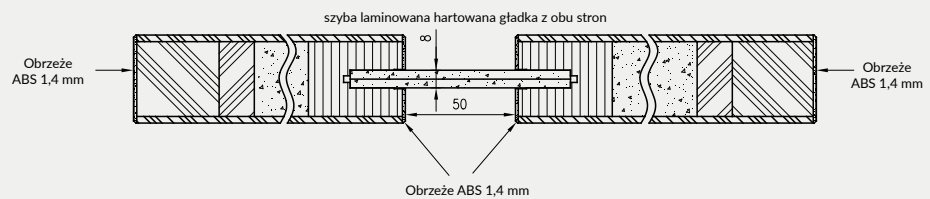

Cena skrzydła nie obejmuje ceny ościeżnicy i klamki

MODEL

VETRO E szyba DECORMAT laminowana

VETRO E szyba czarna laminowana

Dekor

1048 zł netto | 1289,04 zł brutto

1261 zł netto | 1551,03 zł brutto

W STANDARDZIE