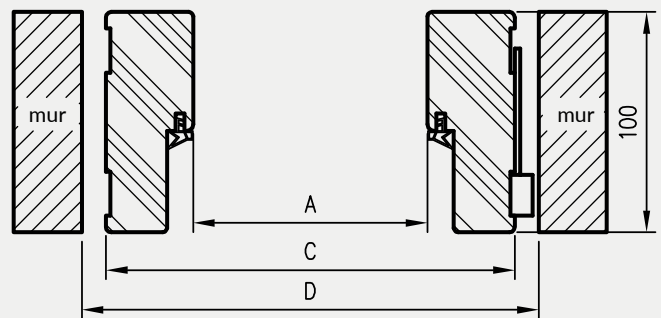

KONSTRUKCJA

Ościeznica prosta bezprzylgowa wykonana jest z wysokogatunkowych płyt drewnopochodnych i oklejona jest ekologiczną, drewnopodobną folią dekoracyjną DRE-Cell, folią 3D, laminatem CPL 0,15 - 0,2 mm lub malowane.
Ościeznica posiada stałą szerokość 100 mm.

ZASTOSOWANIE

Ościeznica prosta bezprzylgowa ma zastosowanie do wszystkich kolekcji DRE w wersji bezprzylgowej rozwiernej.

ZAWARTOŚĆ KOMPLETU

Belka główna (element poziomy i dwa pionowe), uszczelka drzwiowa, zestaw zawiasów, komplet elementów przeznaczonych do zmontowania ościeznicy wg dołączonej instrukcji. Ościeznice pakowane są w opakowania kartonowe.

wymagana wysokość otworu w murze 2097 mm

D - wymagana szerokość otworu w murze

do drzwi jednoskrzydłowych

	A	C	D
„60”	627	707	730
„70”	727	807	830
„80”	827	907	930
„90”	927	1007	1030
„100”	1027	1107	1130

do drzwi dwuskrzydłowych

	A	C	D
„120”	1274	1354	1380
„130”	1374	1454	1480
„140”	1474	1554	1580
„150”	1574	1654	1680
„160”	1674	1754	1780
„170”	1774	1854	1880
„180”	1874	1954	1980

CENYOŚCIEŻNICPROSTYCHBEZPRZYLGOWYCH

grupa dekorów	netto	brutto
3D 3D CELL CELL	630 zł	774,90 zł
GRUPA 1	720 zł	885,60 zł
GRUPA 2	792 zł	974,16 zł
MALOWANE MALOWANE	986 zł	1212,78 zł

Grupa 2 CPL - laminat CPL dąb halifax naturalny.

Ceny zawierają 2 zawiasy z płytkami mocującymi.

Cena ościeznicy do drzwi dwuskrzydłowych: +50% (w przypadku użycia 3 zawiasów dopłata dodatkowa

» Dopłata za trzeci zawias Estetic 80

249 zł | 306,27 zł)

124 zł | 152,52 zł)