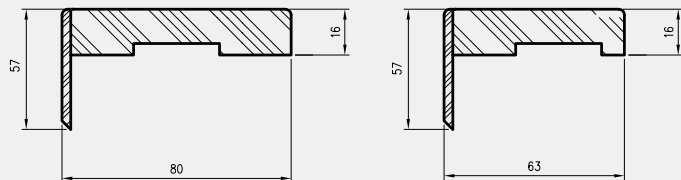

Dekory z kolekcji WOOD

			 
dąb craft bielony	dąb riviera	dąb rustikal	

ELEMENTY MASKUJĄCE OŚCIEŻNIC

KĄTOWNIK KT2

Kątownik KT2 80 mm i 63 mm zwiększa zakres regulacji standardowej ościeżnicy OR o +15 mm. Kątownik należy zamawiać dodatkowo jako osobne akcesorium. Cena kątownika dostępna u Dystrybutora.