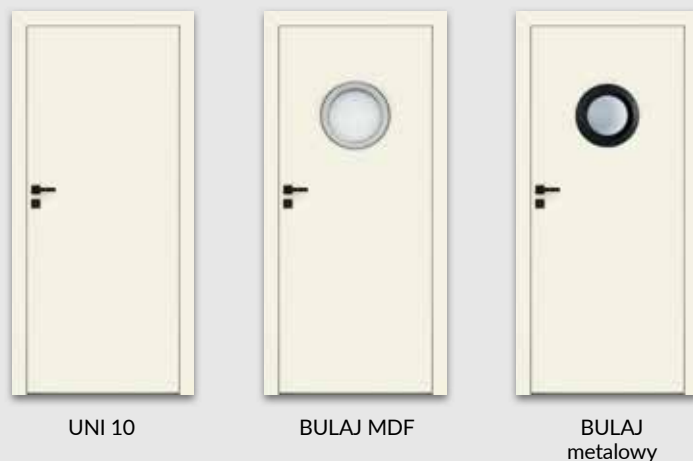

SKRZYDŁO Z ODWRÓCONĄ PRZYLGĄ (dopłata 276 zł netto)

- » skrzydło czynne rozwierne jednoskrzydłowe
- » krawędź prosta **rys. 3**
- » gniazda pod 2 zawiasy wpuszczane Estetic 1821 (zawiasy stanowią wyposażenie ościeżnicy)
- » zamek magnetyczny na klucz zwykły, blokadę łazienkową, wkładkę patentową lub zamek oszczędnościowy

OPCJE ZA DOPŁATĄ

- » pakiet Silent 37dB (uszczelka opadająca + wypełnienie akustyczne) - UNI 10 484 zł | **595,32 zł**
- » szyba dekoracyjna MAT DRE, DECORMAT BRAZ, DECORMAT GRAFIT (dotyczy skrzydła BULAJ MDF) 28 zł | **34,44 zł**
- » szyba mleczna VSG 22.1 zespolona bezpieczna BULAJ MDF 41 zł | **50,43 zł**
- » wypełnienie płyta wiórowa otworowa 115 zł | **141,45 zł**
- » wypełnienie płyta wiórowa pełna 149 zł | **183,27 zł**
- » skrzydła „90” i „100” 41 zł | **50,43 zł**
- » podcięcie wentylacyjne 28 zł | **34,44 zł**
- » skrót rekuperacyjny -15 mm 28 zł | **34,44 zł**
- » skrzydła bezprzylgowe rozwierne 76 zł | **93,48 zł**
- » skrzydła z odwróconą przylgą 276 zł | **339,48 zł**
- » listwa przymykowa drzwi dwuskrzydłowych bezprzylgowych 40 zł | **49,20 zł**
- » kratka wentylacyjna tworzywowa 27 zł | **33,21 zł**
- » kratka wentylacyjna aluminiowa 112 zł | **137,76 zł**
- » drzwi dwuskrzydłowe cena skrzydła x 2
- » Istnieje możliwość zakupu samego bulaja metalowego w kolorze czarnym lub stalowym w cenie 500 zł | **615,00 zł**
- » **UWAGA:** trzeci zawias Estetic 80 do drzwi bezprzylgowych (dopłata doliczana jest do ceny ościeżnicy) 124 zł | **152,52 zł**

Bulaj metalowy czarny *

Bulaj metalowy *

* dostępna wyłącznie szyba matowa lub przezroczysta