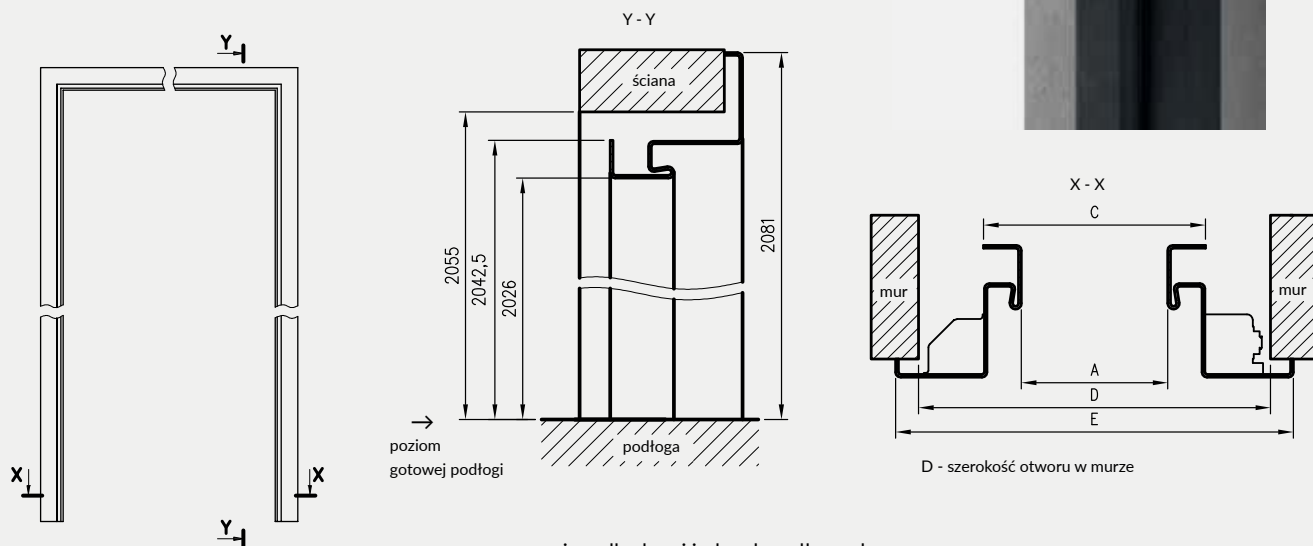

OŚCIEŻNICE STALOWE MAŁE KĄTOWE

KONSTRUKCJA:

Ościeżnice stalowe wykonane są z blachy stalowej niskowęglowej o grubości 1,2 mm, zabezpieczonej lakierową, organiczną powłoką ochronną. Ościeżnica składa się z dwóch stojaków: zaczepowego i zawiasowego oraz nadproża, połączonych ze sobą na stałe metodą spawania. Stojaki zawiasowe wyposażone są w gniazda zawiasowe (2-3 szt.), natomiast stojaki zaczepowe posiadają wycięcia pod język i zasuwki zamka dedykowanego skrzydła drzwiowego (zestaw zawiera uszczelkę przymykową).

ZASTOSOWANIE

OSMK_STAND – ościeżnica przeznaczona do drzwi wewnętrzno-lokalowych przylgowych

wymiary dla drzwi jednoskrzydłowych

symbol szer.	A	C	D	E
"60"	600	633	690	710
"70"	700	733	790	810
"80"	800	833	890	910
"90"	900	933	990	1010
"90E"	904	937	994	1014
"100"	1000	1033	1090	1110