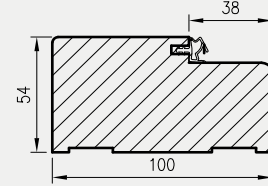

OŚCIEŻNICA DREWNIANA P.POŻ

Do drzwi OLIMP EI 30 i EI60

KONSTRUKCJA

Ościeżnica drewniana stała o przekroju 54x100 mm (54x120mm do drzwi Olimp EI 60) wykonana z klejonej iglastej oklejonej w kolorze skrzydła laminatem CPL gr. 0,2 mm.

ZASTOSOWANIE

Ościeżnica ma zastosowanie do drzwi wewnętrznych wejściowych przeciwpożarowych:

- OD OLIMP EI30 - do drzwi Olimp EI 30
- OD OLIMP EI60 - do drzwi Olimp EI 60

W STANDARDZIE

- » 3 zawiasy
- » uszczelka o podwyższonych właściwościach ogniochronnych
- » zaczep zamka
- » zestaw montażowy

CENY OŚCIEŻNIC DREWNIANYCH P.POŻ. DO DRZWI OLIMP

szerokość drzwi	Cena EI30 CPL		Cena EI60 CPL	
	netto	brutto	netto	brutto
„80” - „90E”	747 zł	918,81 zł	896 zł	1102,08 zł
„100” - „110”	781 zł	960,63 zł	1180 zł	1451,40 zł

Przekrój ościeżnicy drewnianej do drzwi OLIMP EI30