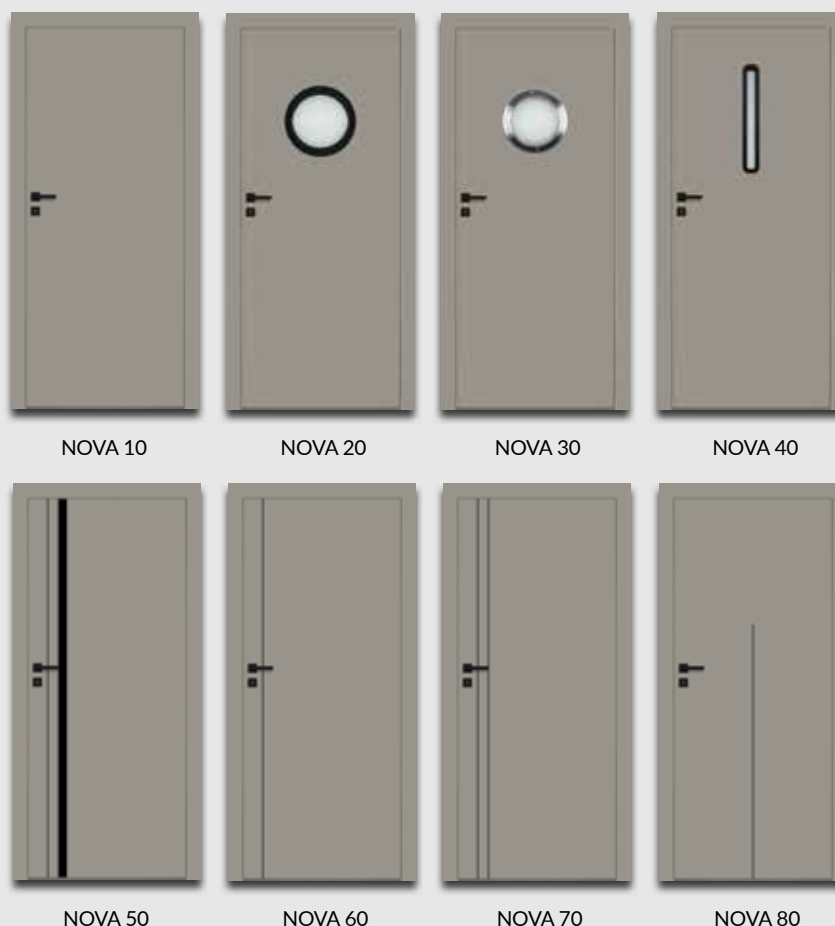

rys. 1

rys. 2

rys. 3

UWAGA: pakiet Silent dotyczy skrzydeł przylgowych i bezprzylgowych jednoskrzydłowych.

WOOD M1 wzór W2 - dąb ciemny

Dekor

Opcje modelowe do wyboru z możliwością zastosowania wzorów grafik W1 - W4:

M1 - pełne skrzydło, brak szklenia

M2 - bulaj MDF w folii czarna mat

M3 - bulaj metalowy w kolorze czarnym lub stalowym (szyba matowa lub przezroczysta)

M4 - ramka MDF w folii czarna mat

Cena skrzydła nie obejmuje ceny ościeżnicy i klamki