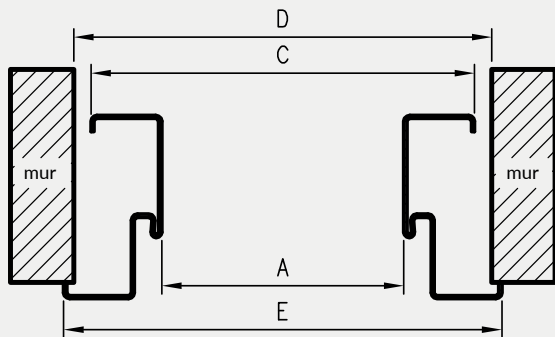

D - szerokość otworu montażowego

OSS OLIMP EI30 dla drzwi jednoskrzydłowych

symbol szer.	A	C	D	E
"80"	802	872	889	899
"90"	902	972	989	999
"90E"	917	987	1004	1014
"100"	1002	1072	1089	1099
"110"	1102	1172	1189	1199

Wymiary szerokości OSS

symbol szer.	A	C	D	E	OSS STAND	OSS SZKLANE	OSS ENTER	OSS SOLID	OSS SOLID RC2	OSS ATHOS	OSS FORCA
"60"	600	670	687	697	•	•					
"70"	700	770	787	797	•	•	•				
"80"	800	870	887	897	•	•	•	•	•	•	•
"90"	900	970	987	997	•	•	•	•	•	•	•
"90E" ****	904	974	991	1001	•		•	•	•		•
"90E" ****	915	985	1002	1012						•	•
"100"	1000	1070	1087	1097	•		•	•	•	•	•
"110"	1100	1170	1187	1197	•		•			•	•

**** - wymiar inwestycyjny "90E" odmienny dla drzwi technicznych i pozostałych

Ceny ościeżnic

rodzaj ościeżnicy	cena netto	cena brutto	Dopłata za wzmocnienie pod samozamykacz	
OSSB STAND *** szer. „60” - „100” szer. „120” - „180”	848 zł | 1185 zł	1043,04 zł | 1457,55 zł	+34 zł netto / 41,82 zł brutto	
OSS STAND szer. „60” - „110” szer. „100d” - „200” *	481 zł | 642 zł	591,63 zł | 789,66 zł		
OSS SZKLANE szer. „60” - „90”	481 zł	591,63 zł		
OSS ENTER OSS SOLID	481 zł	591,63 zł		
OSS SOLID RC2	597 zł	734,31 zł		
OSS ATHOS	774 zł	952,02 zł		
OSS FORCA	790 zł	971,70 zł		
OSS FORCA B**	733 zł	901,59 zł		
				w standardzie / brak dopłaty

Wymiary OSS STAND dla drzwi dwuskrzydłowych

symbol szer.	A	C	D	E
"100d"	1032	1102	1119	1129
"110d"	1132	1202	1219	1129
"120"	1232	1302	1319	1329
"130"	1332	1402	1419	1429
"140"	1432	1502	1519	1529
"150"	1532	1602	1619	1629
"160"	1632	1702	1719	1729
"170"	1732	1802	1819	1829
"180"	1832	1902	1919	1929
"190"	1932	2002	2019	2029
"200"	2032	2102	2119	2129

Ceny ościeżnic OSS OLIMP EI30

szerokość	cena netto	cena brutto
"80", "90", "90E"	774 zł	952,02 zł
"100", "110"	811 zł	997,53 zł

OSSB Stand dla drzwi jednoskrzydłowych

symbol szer.	A	C	D	E
"60"	624	694	711	721
"70"	724	794	811	821
"80"	824	894	911	921
"90"	924	994	1011	1021
"100"	1024	1094	1111	1121

OSSB Stand dla drzwi dwuskrzydłowych

symbol szer.	A	C	D	E
"120"	1271	1341	1358	1368
"130"	1371	1441	1458	1468
"140"	1471	1541	1558	1568
"150"	1571	1641	1658	1668
"160"	1671	1741	1758	1768
"170"	1771	1841	1858	1868
"180"	1871	1941	1958	1968

* - ościeżnice OSS STAND do drzwi dwuskrzydłowych szer. „100d” - „200”

** - OSS FORCA B - to wariant OSS FORCA do drzwi Forca B (bez ogniodporności)

*** - ościeżnice OSSB STAND jednoskrzydłowe z 3 zawiasami dopłata 136 zł | 167,28 zł, dla dwuskrzydłowych z 6 zawiasami dopłata 272 zł | 334,56 zł