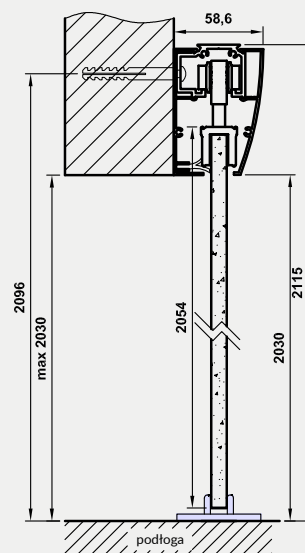

Tab. Wymiary

	S	A	P
„60”	630	590	1340
„70”	730	690	1540
„80”	830	790	1740
„90”	930	890	1940

S - szerokość skrzydła
A - szerokość otworu w murze
P - długość prowadnicy

SYSTEM PRZESUWNY NAŚCIENNY SPAZIO CD