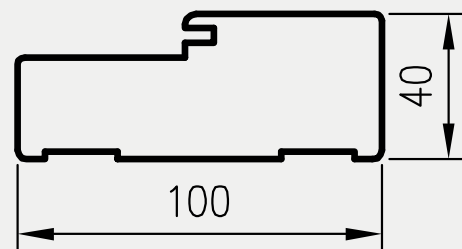

KONSTRUKCJA

Ościeznica prosta bezprzylgowa wykonana jest z wysokogatunkowych płyt drewnopochodnych i oklejona jest ekologiczną, drewnopodobną folią dekoracyjną DRE-Cell, folią 3D, laminatem CPL 0,15 - 0,2 mm lub malowane.
Ościeznica posiada stałą szerokość 100 mm.

ZASTOSOWANIE

Ościeznica prosta bezprzylgowa ma zastosowanie do wszystkich kolekcji DRE w wersji bezprzylgowej rozwiernej.

ZAWARTOŚĆ KOMPLETU

Belka główna (element poziomy i dwa pionowe), uszczelka drzwiowa, zestaw zawiasów, komplet elementów przeznaczonych do zmontowania ościeznicy wg dołączonej instrukcji. Ościeznice pakowane są w opakowania kartonowe.

Profil OPB

wymagana wysokość otworu w murze 2097 mm

D - wymagana szerokość otworu w murze

do drzwi jednoskrzydłowych

	A	C	D
„60”	627	707	730
„70”	727	807	830
„80”	827	907	930
„90”	927	1007	1030
„100”	1027	1107	1130

do drzwi dwuskrzydłowych

	A	C	D
„120”	1274	1354	1380
„130”	1374	1454	1480
„140”	1474	1554	1580
„150”	1574	1654	1680
„160”	1674	1754	1780
„170”	1774	1854	1880
„180”	1874	1954	1980

CENYOŚCIEŻNICPROSTYCHBEZPRZYLGOWYCH

grupa dekorów	netto	brutto
3D 3D CELL CELL	630 zł	774,90 zł
GRUPA 1	720 zł	885,60 zł
GRUPA 2	792 zł	974,16 zł
MALOWANE MALOWANE	986 zł	1212,78 zł

Grupa 2 CPL - laminat CPL dąb halifax naturalny.

Ceny zawierają 2 zawiasy z płytkami mocującymi.

Cena ościeznicy do drzwi dwuskrzydłowych: +50% (w przypadku użycia 3 zawiasów dopłata dodatkowa

» Dopłata za trzeci zawias Estetic 80

249 zł | 306,27 zł)

124 zł | 152,52 zł)