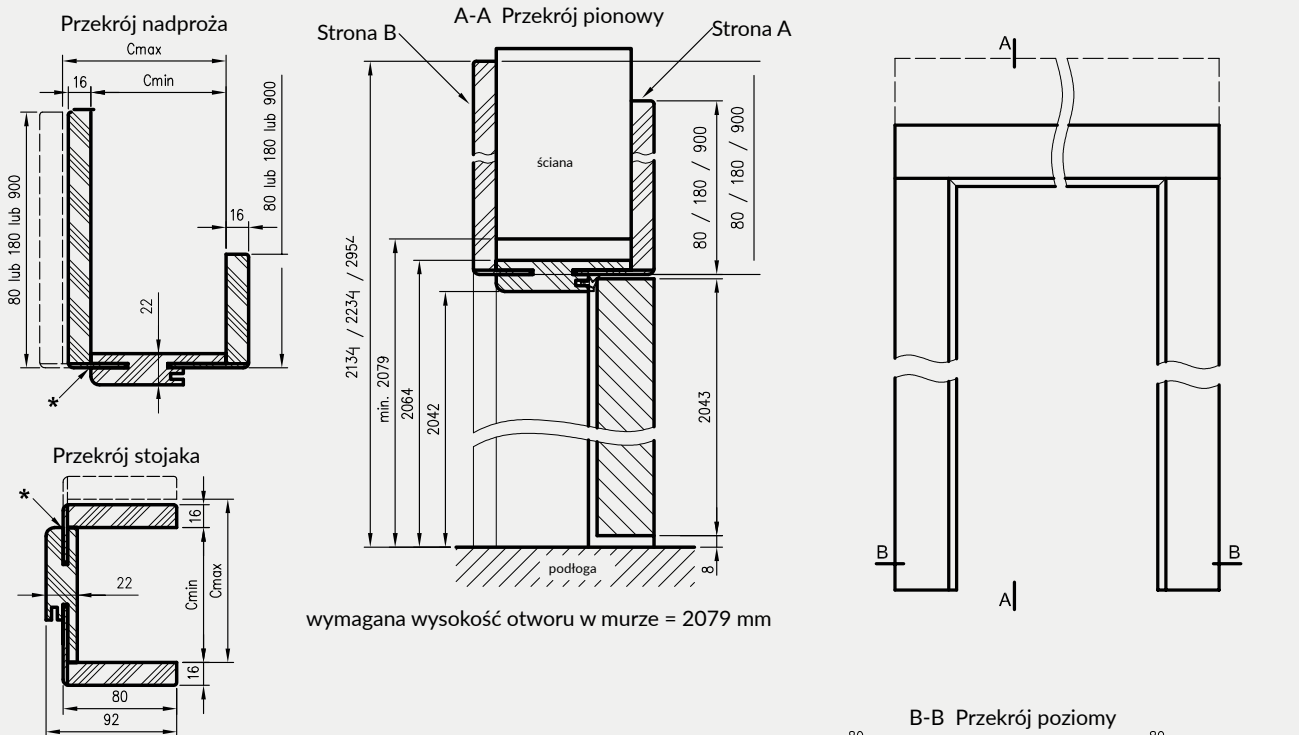

ZASTOSOWANIE

Ościeżnica regulowana bezprzylgowa z panelami kątowymi ma zastosowanie do kolekcji malowanych DRE w wersji bezprzylgowej rozwiernej.

ZAWARTOŚĆ KOMPLETU

Belki pionowe z szerokim kątownikiem (80 mm) o małych promieniach zaokrąglenia profilu przekroju poprzecznego (R2), belka górna z panelami kątowymi do wyboru, uszczelka drzwiowa, zestaw zawiasów, komplet elementów przeznaczonych do zmontowania ościeżnicy wg dołączonej instrukcji. Ościeżnice pakowane są w opakowania kartonowe.