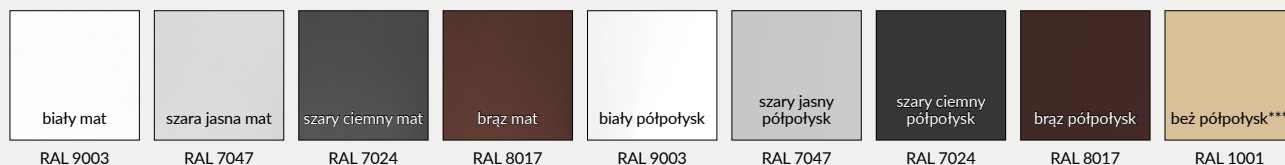

*** kolor beż dostępny tylko w półpołysku

KLAMKI

klamka POLARIS - chrom
wstawki w kolorach DRE-Cell, 3D i CPL 71 zł | 87,33 zł
wstawki w laminatach akrylowych 79 zł | 97,17 zł

szyld na klucz
36 zł | 44,28 zł