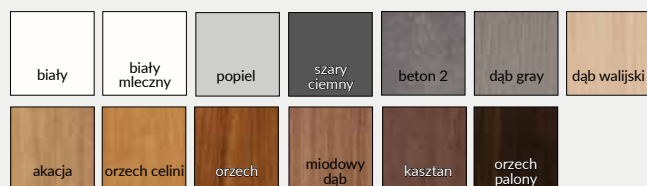

Laminat CPL 0,15-0,20 mm

MODEL	EI30				EI60			
	szerokość „80” - „90”		szerokość „100” - „110”		szerokość „80” - „90”		szerokość „100” - „110”	
	netto	brutto	netto	brutto	netto	brutto	netto	brutto
OLIMP 10	1435 zł	1765,05 zł	1843 zł	2266,89 zł	1793 zł	2205,39 zł	2481 zł	3051,63 zł
OLIMP 20	2665 zł	3277,95 zł	3301 zł	4060,23 zł	3100 zł	3813,00 zł	4007 zł	4928,61 zł
OLIMP 30	3246 zł	3992,58 zł	4044 zł	4974,12 zł	3971 zł	4884,33 zł	5038 zł	6196,74 zł
OLIMP 40	3100 zł	3813,00 zł	3521 zł	4330,83 zł	3826 zł	4705,98 zł	4531 zł	5573,13 zł

laminat CPL gr. 0,7 mm

MODEL	EI30				EI60			
	szerokość „80” - „90”		szerokość „100”		szerokość „80” - „90”		szerokość „100”	
	netto	brutto	netto	brutto	netto	brutto	netto	brutto
OLIMP 10	1635 zł	2011,05 zł	2042 zł	2511,66 zł	1993 zł	2451,39 zł	2681 zł	3297,63 zł