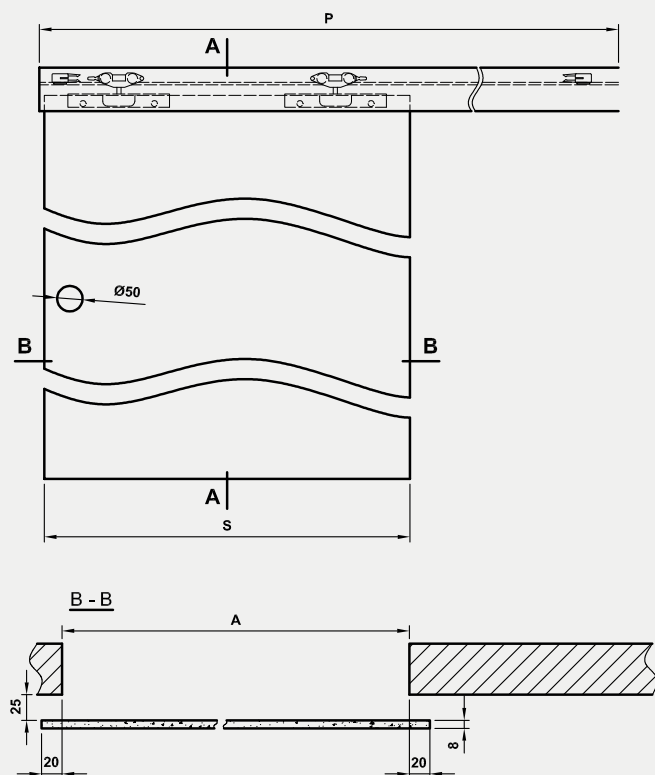

uchwyt muszkekowy
(stal nierdzewna)

UWAGA: Brak możliwości wykonania opcji wentylacyjnych.

Ceny skrzydeł szklanych GALLA na stronie 137

A - A przekrój pionowy systemu Spazio TP

A - A przekrój pionowy systemu Spazio TO