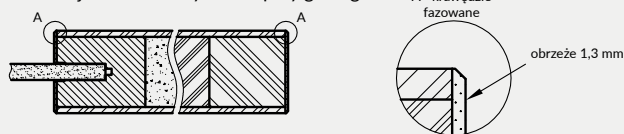

VETRO A1 - wenge ciemne

Dekor DRE-Cell	biały (struktura)	biała mat	sosna biała	wiąz syberyjski	dąb piaskowy	dąb bielony ryfla	dąb vintage	orzech karmelowy
	wiąz antracyt	wenge ciemne	kašztan marmone struktura	czarna mat 2	jasna szara mat	dąb evoke	dąb toffi***, *	dąb złoty ryfla
Dekor 3D	dąb grand	wiąz	orzech amerykański	heban*	dąb polski 3D	*** dekor tylko w usłojeniu poziomym * dekor dostępny do wyczerpania zapasów		

UWAGA: W kolorze biała mat skrzydła dostępne również w wersji bezprzylgowej rozwierniej.

Przekrój ramiaka skrzydła bezprzylgowego

Szyby z kolekcji VETRO posiadają awers i rewers (ważne w zestawieniu obok siebie drzwi otwieranych odwrotnie). Przekroje poziome zamieszczone obok przedstawiają ułożenie szyby w wersji awers. Przy wyborze wersji rewers szyba jest obrócona o 180° wokół pionowej osi.