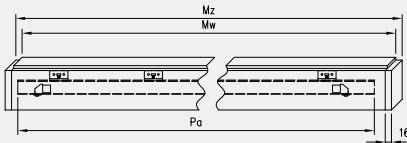

maskownica z prowadnicą

Maskownicę i prowadnicę do systemów podwójnych uzyskuje się poprzez połączenie dwóch elementów z systemu pojedynczego.

System przesuwny pojedynczy

Wymiar drzwi [mm]	Maskownica		Prowadnica
	Mz	Mw	Pa
644, 744	1620	1588	1500
844	1920	1888	1800
944	2120	2088	2000
1044	2160	2128	2000

System przesuwny podwójny

Wymiar drzwi [mm]	Maskownica		Prowadnica
	Mz	Mw	Pa
2 x 644	2 x 1519	2 x 1503	2 x 1500
2 x 744	2 x 1519	2 x 1503	2 x 1500
2 x 844	2 x 1819	2 x 1803	2 x 1800
2 x 944	2 x 2019	2 x 2003	2 x 2000
2 x 1044	2 x 2063	2 x 2047	2 x 2000