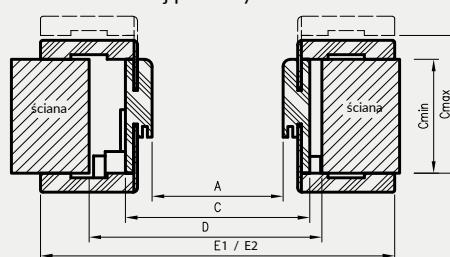

H	Hs	Hw	H0	Hc**	Hc*
1983	1982	2004	2019	2074	2057
2110	2109	2131	2146	2201	2184
2240	2239	2261	2276	2331	2314

H0 - wymagana wysokość otworu w murze

Przekrój poziomy ORB