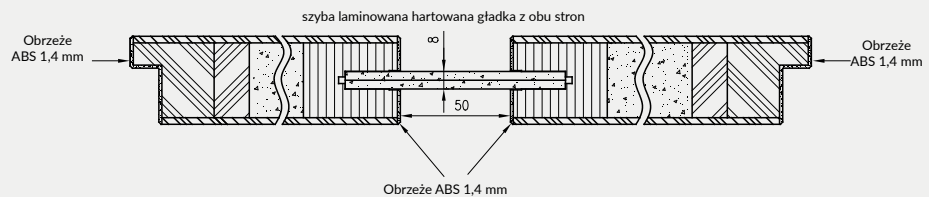

Przekrój poziomy drzwi przylgowych VETRO E