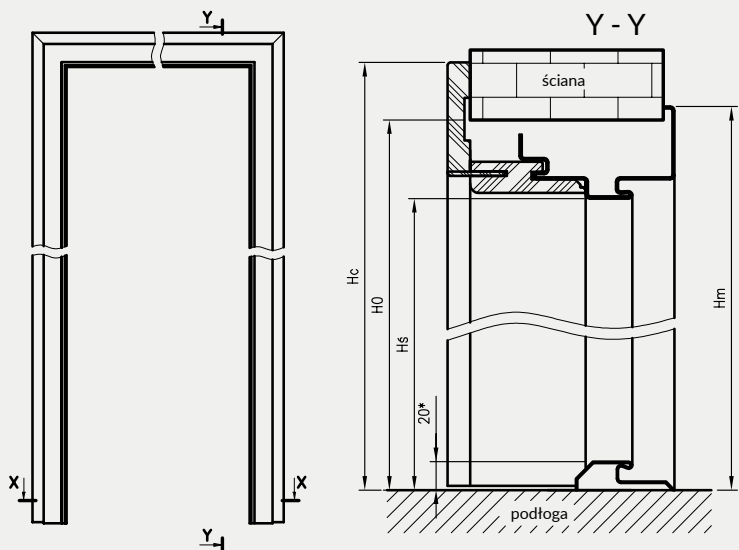

OŚCIEŻNICE STALOWE HYBRYDOWE PRZYLGOWE

PRZYLGOWE

Ościeżnice Stalowe Hybrydowe przylgowe - wymiary

rodzaj ościeżnicy	H0	Hs	Hm	Hc
OSH STAND	2083	2027,5*	2092,5	2124
OSH ENTER				
OSH SOLID				
OSH SOLID RC2				
OSH SZKLANE	2089	2033,5	2098,5	2130
OSH ATHOS	2085	2029,5*	2094,5	2126
OSH FORCA				
OSH OLIMP EI30	2081	2025,5	2090	2122
OSH OLIMP EI60	2082	2023	2091,5	2119

H0 - wysokość otworu montażowego

Hs - wysokość w świetle przejścia w ościeżnicy

* - przy zastosowaniu progu stalowego - faktyczna wysokość w świetle przejścia zmniejszy się o 20mm od podanej

Wymiary szerokości ościeżnic

symbol szer.	A	D	E	F	OSH STAND	OSH SZKLANE	OSH ENTER	OSH SOLID	OSH SOLID RC2	OSH ATHOS	OSH FORCA
„60”	600	710	730	792	•	•					
„70”	700	810	830	892	•	•	•				
„80”	800	910	930	992	•	•	•	•	•	•	•
„90”	900	1010	1030	1092	•	•	•	•	•	•	•
„90E” ****	904	1014	1034	1096			•	•	•		
„90E” ****	915	1025	1045	1107						•	•
„100”	1000	1110	1130	1192	•		•	•	•	•	•
„110”	1100	1210	1230	1292	•	•				•	

**** - wymiar inwestycyjny „90E” odmienny dla drzwi technicznych i pozostałych

D - szerokość otworu montażowego

Dla określonej grubości ściany należy wybrać właściwy wariant panela regulowanego z kątownikiem maskującym (Cmin)