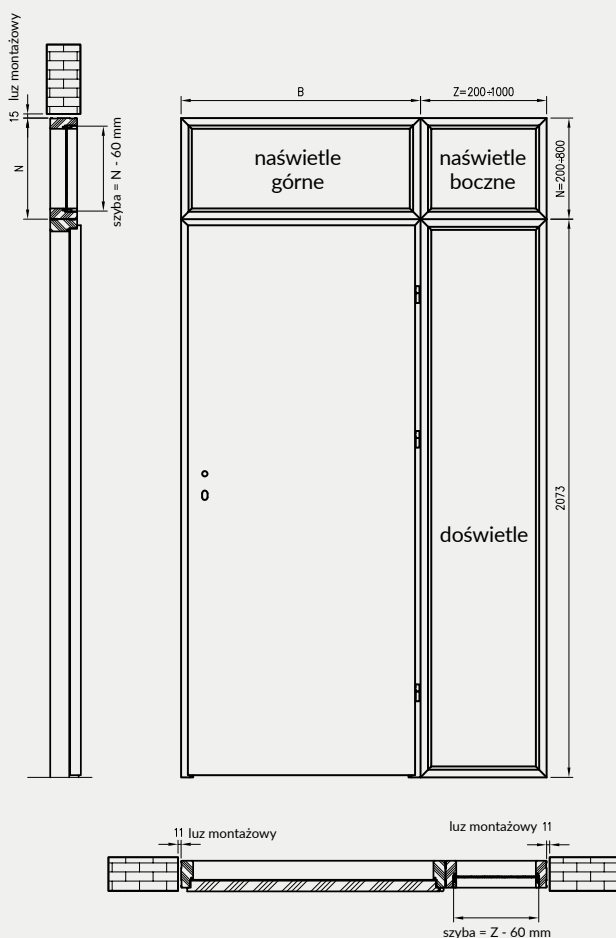

NAŚWIETLA / DOŚWIETLA

Naświetla / doświetla to nieotwieralne, przeszklone przegrody pomiędzy pomieszczeniami, które mogą stanowić niezależną konstrukcję lub uzupełnienie drzwi wewnętrzzłokalowych (oprócz drzwi szklanych) z ościeżnicą prostą. Naświetla / doświetla są produkowane i dostarczane w postaci kompletu elementów przeznaczonych do montażu. Komplet zawiera:

- » dwie pionowe i dwie poziome belki główne
- » komplet listew maskujących i montażowych
- » komplet uszczelek
- » łączniki belek głównych

Naświetla / doświetla stosowane są w drzwiach wewnętrzzłokalowych z ościeżnicą stałą w dekorach DRE-Cell, folii 3D, laminacie CPL gr. 0,15-0,20 mm oraz malowane.

UWAGA: Oferowany produkt nie zawiera szyby, należy ją samodzielnie dokupić. Zalecamy stosowanie szyby hartowanej o grubości 4 mm. Montaż naświetli / doświetli należy wykonywać po zakończeniu „mokrych” prac budowlanych.