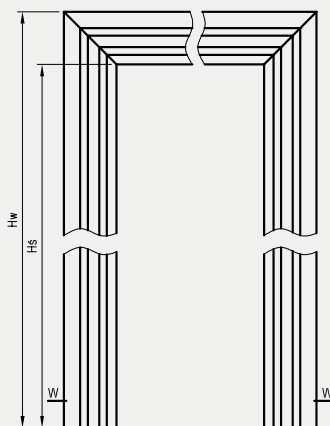

ZAWARTOŚĆ KOMPLETU

- » dwie belki pionowe
- » belka pozioma
- » trzy pióra łączące
- » akcesoria do łączenia belek

warianty szerokości przekroju panela

X	062	082	107	127	147	167	187	207	227	247	267	287

Wymiary paneli poszerzających OR - ościeżnice regulowane do drzwi przylgowych

warianty wysokości					do drzwi jednoskrzydłowych							do drzwi dwuskrzydłowych										
PL	198X	211X	224X		„60°	„70°	„80°	„90°	„100°	„110°	„100d°	„110d°	„120°	„130°	„140°	„150°	„160°	„170°	„180°	„190°	„200°	
Hs	2029	1969	2096	2226	A	602	702	802	902	1002	1102	1035	1135	1235	1335	1435	1535	1635	1735	1835	1935	2035
Hw	2051	1991	2118	2248	C	646	746	846	946	1046	1146	1079	1179	1279	1379	1479	1579	1679	1779	1879	1979	2079

Wymiary paneli poszerzających ORB_45° - ościeżnice regulowane do drzwi bezprzylgowych 45°

warianty wysokości					do drzwi jednoskrzydłowych						do drzwi dwuskrzydłowych						
PL	198X	211X	224X		„60°	„70°	„80°	„90°	„100°	„120°	„130°	„140°	„150°	„160°	„170°	„180°	
Hs	2042	1982	2109	2239	A	627	727	827	927	1027	1274	1374	1474	1574	1674	1774	1874
Hw	2064	2004	2131	2261	C	671	771	871	971	1071	1318	1418	1518	1618	1718	1818	1918

Wymiary paneli poszerzających TUN - tunele regulowane

		do drzwi jednoskrzydłowych					do drzwi dwuskrzydłowych									
PL		„60°	„70°	„80°	„90°	„100°	„120°	„130°	„140°	„150°	„160°	„170°	„180°	„190°	„200°	
Hs	2035	A	602	702	802	902	1002	1200	1300	1400	1500	1600	1700	1800	1900	2000
Hw	2057	C	646	746	846	946	1046	1244	1344	1444	1544	1644	1744	1844	1944	2044

Wymiary paneli poszerzających ORC - ościeżnice regulowane do drzwi szklanych

PL	„60°	„70°	„80°	„90°		
Hs	2035	A	600	700	800	900
Hw	2057	C	644	744	844	944

Wymiary paneli poszerzających ORS - ościeżnice regulowane do drzwi składanych

PL	„80°	„90°	„100°		
Hs	2029	A	806	906	1006
Hw	2051	C	850	950	1050

Wymiary paneli poszerzających ORO - ościeżnice regulowane do drzwi z odwróconą przylgą

PL	„60°	„70°	„80°	„90°	„100°		
Hs	2066	A	650	750	850	950	1050
Hw	2088	C	694	794	894	994	1094