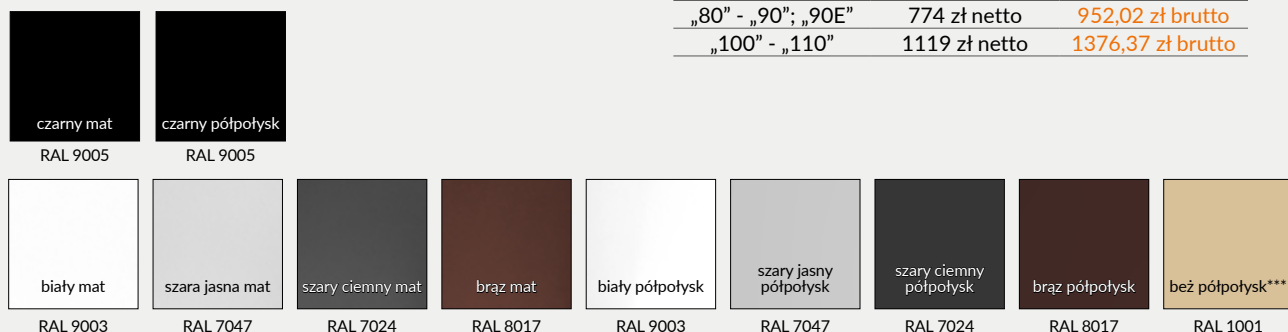

KOLORYSTYKA

Ościeżnice malowane są proszkowo w dwóch stopniach połysku: mat/drobna struktura lub półpołysk/gładka, dostępne w kolorach: