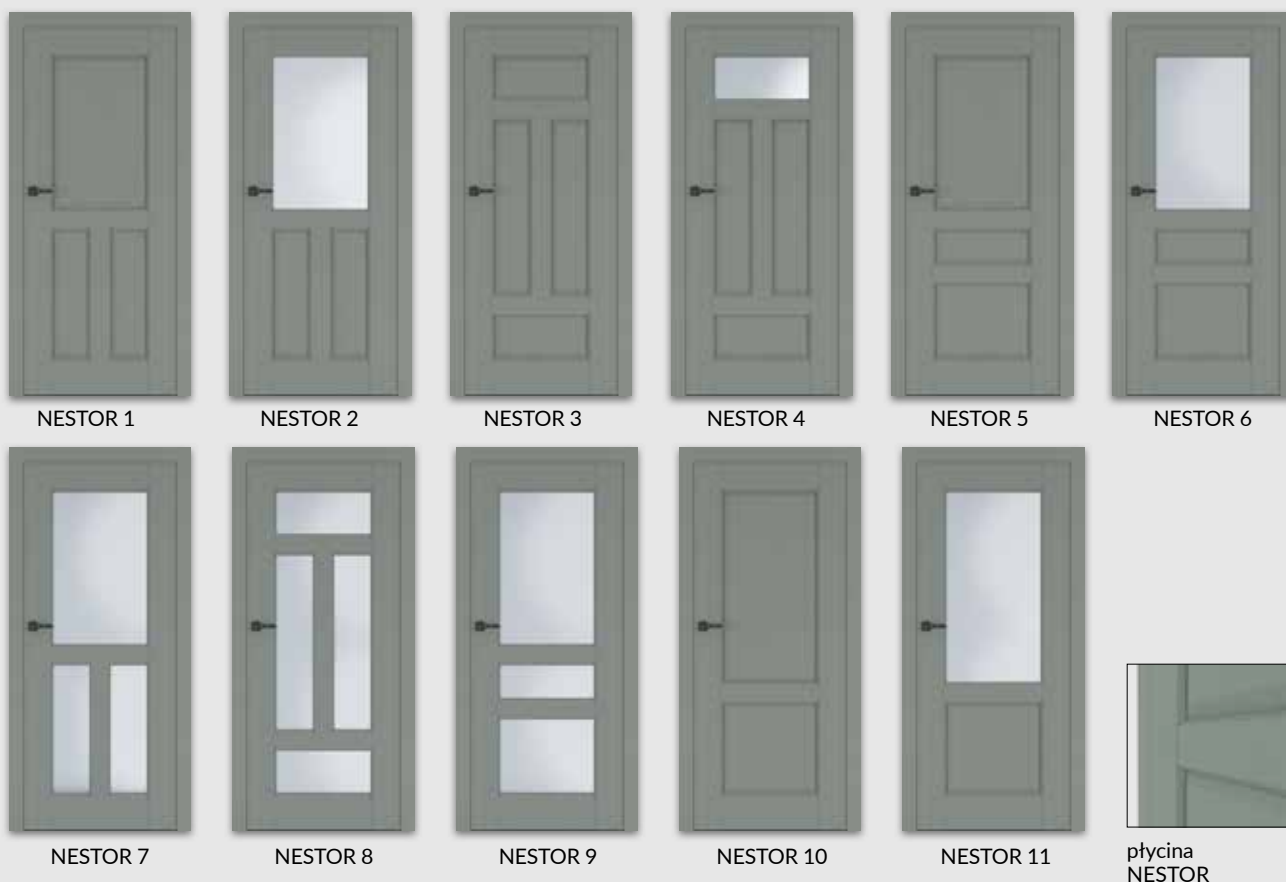

SKRZYDŁO BEZPRZYLGOWE ROZWIERNIE (dopłata 76 zł netto)

- » krawędź bez przyłgi **rys. 2**
- » gniazda pod 2 zawiasy wpuszczane Estetic 80 (zawiasy stanowią wyposażenie ościeżnicy)
- » zamek magnetyczny na klucz zwykły, blokadę łazienkową, wkładkę patentową lub zamek oszczędnościowy

SKRZYDŁO PRZESUWNE

- » krawędź bez przyłgi **rys. 2**
- » gniazdo pod zamek hakowy i/lub uchwyty

SKRZYDŁO Z ODWRÓCONĄ PRZYLGĄ (dopłata 276 zł netto)

- » skrzydło czynne rozwierne jednoskrzydłowe
- » krawędź prosta **rys. 3**
- » gniazda pod 2 zawiasy wpuszczane Estetic 1821 (zawiasy stanowią wyposażenie ościeżnicy)
- » zamek magnetyczny na klucz zwykły, blokadę łazienkową, wkładkę patentową lub zamek oszczędnościowy

UWAGA: Opcja dostępna wyłącznie dla dekorów folii matowych

OPCJE ZA DOPŁATĄ

- » tuleje wentylacyjne tworzywowe 1 szt. 6 zł | 7,38 zł
- » skrzydła bezprzyłgowe rozwierne 76 zł | 93,48 zł
- » skrzydła „90° i „100” 26 zł | 31,98 zł
- » podcięcie wentylacyjne 28 zł | 34,44 zł
- » skrót rekuperacyjny -15 mm 28 zł | 34,44 zł
- » skrzydła z odwróconą przylgą 276 zł | 339,48 zł
- » listwa przymykowa drzwi dwuskrzydłowych bezprzyłgowych 26 zł | 31,98 zł
- » drzwi dwuskrzydłowe cena skrzydła x2

UWAGA: trzeci zawias Estetic 80 do drzwi bezprzyłgowych (dopłata doliczana jest do ceny ościeżnicy) 124 zł | 152,52 zł

UWAGA: Do skrzydeł przyłgowych NESTOR należy stosować ościeżnice z 3 zawiasami.