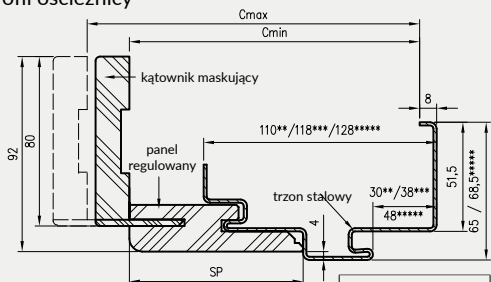

Profil ościeżnicy

cenę części metalowej ościeżnicy

rodzaj ościeżnicy	cena netto	cena brutto	dopłata za wzmocnienie pod samozamykacz
OSH STAND szer. „60” - „100” szer. „100d” - „200”	509 zł	626,07 zł	+34 zł netto / 41,82 zł brutto
OSH SZKLANE szer. „60” - „90”	509 zł	626,07 zł	
OSH ENTER OSH SOLID	509 zł	626,07 zł	w standardzie / brak dopłaty
OSH SOLID RC2	597 zł	734,31 zł	
OSH ATHOS, OSH OLIMP EI 30	774 zł	952,02 zł	
OSH OLIMP EI 30 „100” - „110”	811 zł	997,53 zł	
OSH FORCA	790 zł	971,70 zł	
OSH FORCA B	733 zł	901,59 zł	
OSH OLIMP EI 60 szer. „80” - „90E”	774 zł	952,02 zł	
OSH OLIMP EI 60 szer. „100” - „110”	1119 zł	1376,37 zł	

OSH FORCA B - to wariant OSH FORCA bez określonej ognioodporności

Ceny panelu regulowanego z kątownikiem maskującym

zakres grubości muru						cena grupa. 1 CPL		cena grupa. 2 CPL		
OSH ATHOS OSH FORCA OSH OLIMP EI 30		OSH STAND OSH SZKLANE OSH ENTER OSH SOLID OSH SOLID RC2		OSH OLIMP EI60		SP	netto	brutto	netto	brutto
wariant Cmin	Cmax	wariant Cmin	Cmax	wariant Cmin	Cmax					
145	165	137	157	155	175	82	279 zł	343,17 zł	307 zł	377,61 zł
165	185	157	177	175	195	102	294 zł	361,62 zł	324 zł	398,52 zł
185	205	177	197	195	215	122	310 zł	381,30 zł	341 zł	419,43 zł
205	225	197	217	215	235	142	323 zł	397,29 zł	356 zł	437,88 zł
225	245	217	237	235	255	162	338 zł	415,74 zł	371 zł	456,33 zł
245	265	237	257	255	275	182	354 zł	435,42 zł	390 zł	479,70 zł
265	285	257	277	275	295	202	367 zł	451,41 zł	403 zł	495,69 zł
285	305	277	297	295	315	222	382 zł	469,86 zł	421 zł	517,83 zł
305	325	297	317	315	335	242	394 zł	484,62 zł	434 zł	533,82 zł
325	345	317	337	335	355	262	412 zł	506,76 zł	454 zł	558,42 zł
345	365	337	357	355	375	282	423 zł	520,29 zł	466 zł	573,18 zł

Cena dla drzwi dwuskrzydłowych: +30%

Grupa 2 CPL - laminat CPL dąb halifax naturalny.