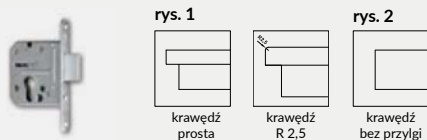

SKRZYDŁO BEZPRZYLGOWE ROZWIERNIE (dopłata 76 zł netto)

- » krawędź bez przyłgi **rys. 2**
- » gniazda pod 2 zawiasy wpuszczane Estetic 80 (zawiasy stanowią wyposażenie ościeżnicy)
- » zamek magnetyczny na klucz zwykły, blokadę łazienkową, wkładkę patentową lub zamek oszczędnościowy

OPCJE ZA DOPLĄTĄ

- » pakiet Silent 37dB (1983) (uszczelka opadająca + wypełnienie akustyczne) - STANDARD 10 484 zł | **595,32 zł**
- » pakiet Silent 37dB (2110 i 2240) (uszczelka opadająca + wypełnienie akustyczne) - STANDARD 10 577 zł | **709,71 zł**
- » wypełnienie:
  - » płyta wiórowa otworowa (1983) 115 zł | **141,45 zł**
  - » płyta wiórowa otworowa (2110 i 2240) 149 zł | **183,27 zł**
- » skrzydła „90”-„100” (1983) DRE - CELL 26 zł | **31,98 zł**
- » skrzydła „90”-„100” (2110 i 2240) DRE - CELL 50 zł | **61,50 zł**
- » skrzydła „100” (1983) DRE - CPL 26 zł | **31,98 zł**
- » skrzydła „100” (2110 i 2240) DRE - CPL 50 zł | **61,50 zł**
- » skrzydła bezprzyłgowe rozwiernie 76 zł | **93,48 zł**
- » podcięcie wentylacyjne 28 zł | **34,44 zł**
- » kratka wentylacyjna tworzywowa 27 zł | **33,21 zł**
- » kratka wentylacyjna aluminiowa 112 zł | **137,76 zł**
- » listwa przymykowa drzwi dwuskrzydłowych bezprzyłgowych 26 zł | **31,98 zł**
- » drzwi dwuskrzydłowe cena skrzydła x 2
- » **UWAGA:** trzeci zawias Estetic 80 do drzwi bezprzyłgowych (dopłata doliczana jest do ceny ościeżnicy) 124 zł | **152,52 zł**

Zamek zasuwkowy górny (tylko STANDARD 10 z płytą wiórową otworową i ościeżnicą prostą)

Dostępny również laminat CPL 0,7 mm - w celu złożenia zamówienia prosimy o kontakt z Działem Obsługi Klienta.

Skrzydła w zależności od wybranego wariantu posiadają wysokość 1983 mm, 2110 mm lub 2240 mm - dedykowane są do ościeżnic przyłgowych z trzema zawiasami, w odpowiednich wariantach wysokości.

UWAGA: Odpowiedniki kolorów: W0118 - BIAŁY