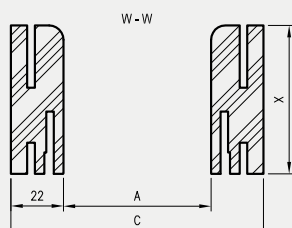

ZAWARTOŚĆ KOMPLETU

- » dwie belki pionowe
- » belka pozioma
- » trzy pióra łączące
- » akcesoria do łączenia belek

warianty szerokości przekroju panela

X	062	082	107	127	147	167	187	207	227	247	267	287

Wymiary paneli poszerzających OR - ościeżnice regulowane do drzwi przylgowych

warianty wysokości					do drzwi jednoskrzydłowych							do drzwi dwuskrzydłowych										
PL	198X	211X	224X		„60°	„70°	„80°	„90°	„100°	„110°	„100d°	„110d°	„120°	„130°	„140°	„150°	„160°	„170°	„180°	„190°	„200°	
Hs	2029	1969	2096	2226	A	602	702	802	902	1002	1102	1035	1135	1235	1335	1435	1535	1635	1735	1835	1935	2035
Hw	2051	1991	2118	2248	C	646	746	846	946	1046	1146	1079	1179	1279	1379	1479	1579	1679	1779	1879	1979	2079

Wymiary paneli poszerzających ORB_45° - ościeżnice regulowane do drzwi bezprzylgowych 45°

warianty wysokości					do drzwi jednoskrzydłowych						do drzwi dwuskrzydłowych						
PL	198X	211X	224X		„60°	„70°	„80°	„90°	„100°	„120°	„130°	„140°	„150°	„160°	„170°	„180°	
Hs	2042	1982	2109	2239	A	627	727	827	927	1027	1274	1374	1474	1574	1674	1774	1874
Hw	2064	2004	2131	2261	C	671	771	871	971	1071	1318	1418	1518	1618	1718	1818	1918

Wymiary paneli poszerzających TUN - tunele regulowane

		do drzwi jednoskrzydłowych					do drzwi dwuskrzydłowych									
PL		„60°	„70°	„80°	„90°	„100°	„120°	„130°	„140°	„150°	„160°	„170°	„180°	„190°	„200°	
Hs	2035	A	602	702	802	902	1002	1200	1300	1400	1500	1600	1700	1800	1900	2000
Hw	2057	C	646	746	846	946	1046	1244	1344	1444	1544	1644	1744	1844	1944	2044

Wymiary paneli poszerzających ORC - ościeżnice regulowane do drzwi szklanych

PL	„60°	„70°	„80°	„90°		
Hs	2035	A	600	700	800	900
Hw	2057	C	644	744	844	944

Wymiary paneli poszerzających ORS - ościeżnice regulowane do drzwi składanych

PL	„80°	„90°	„100°		
Hs	2029	A	806	906	1006
Hw	2051	C	850	950	1050

Wymiary paneli poszerzających ORO - ościeżnice regulowane do drzwi z odwróconą przylgą

PL	„60°	„70°	„80°	„90°	„100°		
Hs	2066	A	650	750	850	950	1050
Hw	2088	C	694	794	894	994	1094