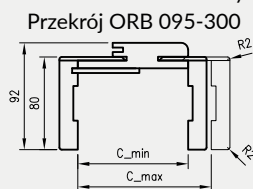

OŚCIEŻNICE REGULOWANE

BEZPRZYLGOWE O ZMIENNYCH WYSOKOŚCIACH Z KĄTOWNIKIEM T80 LUB T63

W związku z zainteresowaniem Klientów drzwiami bezprzylgowymi w wymiarach niestandardowych wprowadziliśmy do oferty kolekcje Modern, Plus oraz model skrzydła Standard 10 z ościeżnicą regulowaną bezprzylgową w 3 dodatkowych wariantach wysokości. Konstrukcja ościeżnicy jest taka sama jak ościeżnicy regulowanej bezprzylgowej (różnią się tylko wysokością).

ZASTOSOWANIE

Ościeżnica regulowana bezprzylgowa o zmiennych wysokościach może być zastosowana do skrzydeł bezprzylgowych Standard 10, Modern, Plus w trzech dodatkowych opcjach wysokości skrzydła: 1983 mm, 2110 mm i 2240 mm.

ZAWARTOŚĆ KOMPLETU

Belka główna (element poziomy i dwa pionowe wraz z elementami maskującymi), uszczelka drzwiowa, zestaw zawiasów, komplet elementów przeznaczonych do zmontowania ościeżnicy wg dołączonej instrukcji.

Ościeżnice pakowane są w opakowania kartonowe.

Wszystkie ościeżnice w 3 dodatkowych opcjach wysokości mogą być wyposażone w 2 lub 3 zawiasy.