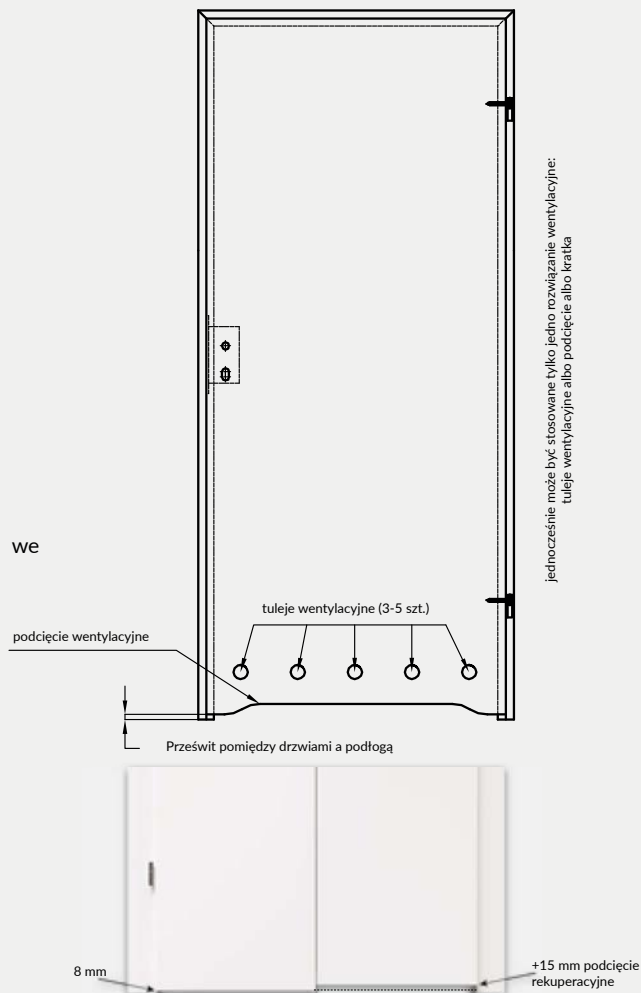

Zapewnienie powierzchni wentylacyjnej w drzwiach przylgowych**

Symbol wymiaru drzwi	drzwi z tulejami wentylacyjnymi		drzwi z podcięciem wentylacyjnym	
	powierzchnia wentylacyjna tulei i prześwitu 8 mm [m²]	wymagany prześwit dla spełnienia wymogu wentylacyjności [w mm]	powierzchnia wentylacyjna podcięcia i prześwitu 8 mm [m²]	wymagany prześwit dla spełnienia wymogu wentylacyjności [w mm]
"100"	0,011	19*	0,033	0
"90"	0,010	21*	0,029	1
"80"	0,009	24*	0,025	4
"70"	0,008	28*	0,021	14*
"60"	0,007	33*	0,018	35*

Zapewnienie powierzchni wentylacyjnej w drzwiach Sara Eco 2 oraz we wszystkich drzwiach bezprzylgowych rozwiernych

Symbol wymiaru drzwi	drzwi z tulejami wentylacyjnymi		drzwi z podcięciem wentylacyjnym	
	powierzchnia wentylacyjna tulei i prześwitu 8 mm [m²]	wymagany prześwit dla spełnienia wymogu wentylacyjności [w mm]	powierzchnia wentylacyjna podcięcia i prześwitu 8 mm [m²]	wymagany prześwit dla spełnienia wymogu wentylacyjności [w mm]
"100"	0,0112	19*	0,033	0
"90"	0,0104	21*	0,029	1
"80"	0,0096	23*	0,025	4
"70"	0,0082	27*	0,021	12*
"60"	0,0074	32*	0,018	31*

Powyżej podano wymaganą wysokość prześwitu pod drzwiami, zapewniającą 0,022 m² całkowitej powierzchni wentylacyjnej. Standardowo prześwit ten dla skrzydeł wynosi 8 mm.

* należy zwiększyć prześwit do podanej wysokości poprzez skrócenie skrzydła od dołu (w przypadku gdy skrócenie jest możliwe - patrz **)

** Wyjątki nieujęte w tabeli (skrzydła których nie można skrócić):

- Kolekcje Vetro A, D i E – zastosowanie podcięcia wentylacyjnego w drzwiach o szerokości „80”-„100” oraz standardowego prześwitu pod drzwiami (8 mm) zapewni spełnienie wymogu wentylacyjności.
- Kolekcja Vetro B – nie spełnia wymogów wentylacyjności.
- Skrzydła przesuwne – z uwagi na konstrukcję systemu przesuwnego (oddalenie od ściany/tunelu o 12 mm) spełniają wymóg wentylacyjności bez konieczności stosowania dodatkowych opcji.
- Nie można skrać także drzwi dwuskrzydłowych oraz składanych FOLDE.

PODCIĘCIA WENTYLACYJNE