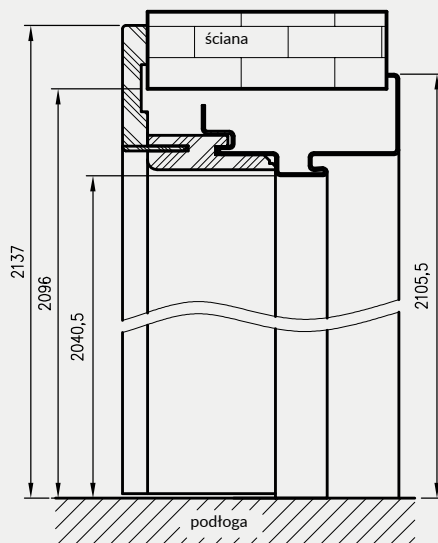

Y - Y Przekrój pionowy OSHB