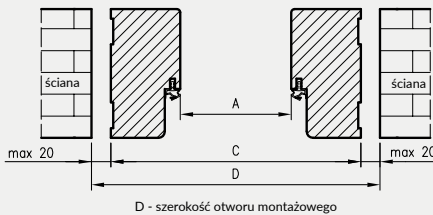

Przekrój ościeżnicy drewnianej do drzwi OLIMP EI30

Przekrój ościeżnicy drewnianej do drzwi OLIMP EI60

Przekrój pionowy drzwi p.poż.

Przekrój poziomy ościeżnicy w murze

D - szerokość otworu montażowego

* wymiary OD OLIMP EI 30