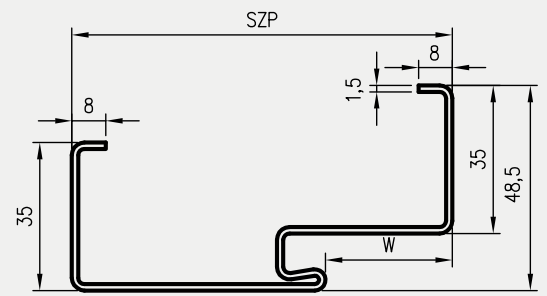

OŚCIEŻNICE STALOWE STAŁE

rodzaj ościeżnicy	H0	Hs	Hw	Hm	W	SZP
OSSB STAND	2084	2040,5	2075,5	2089	46	106
OSS STAND	2071	2027,5*	2062,5	2076	30	90
OSS ENTER						
OSS SOLID						
OSS SOLID RC2						
OSS SZKLANE	2077	2033,5	2068,5	2082	30	90
OSS ATHOS	2073	2029,5*	2064,5	2078	38	117
OSS FORCA						
OSS OLIMP EI30	2070	2025,5	2060,5	2074		

H0 - wysokość otworu montażowego

Hs - wysokość w świetle przejścia w ościeżnicy

* - przy zastosowaniu progu stalowego - faktyczna wysokość w świetle przejścia zmniejszy się o 20mm od podanej