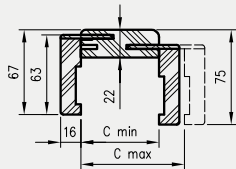

Przekrój TUN z ką. T63