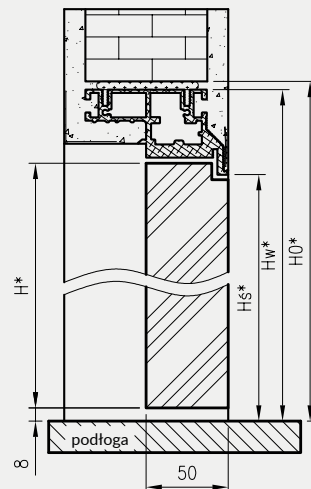

Przekrój pionowy drzwi 50mm z odwróconą przylgą - otwierane do wewnątrz