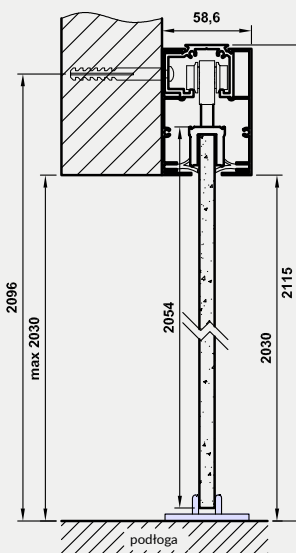

A - A przekrój pionowy systemu Spazio TP

Tab. Wymiary