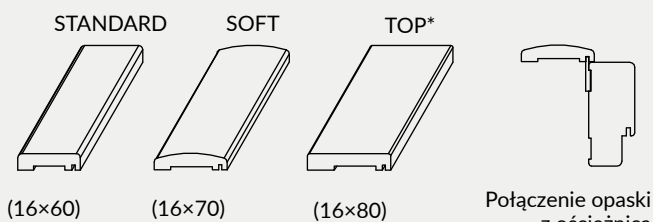

OPASKI MASKUJĄCE

zastosowanie: do ościeżnicy prostej, prostej SOFT

Zawartość kompletu (na jedną stronę drzwi): opaska pozioma i dwie pionowe, zaczepy plastikowe, kołki oraz spinki zaciskowe. Opaski maskujące pakowane są w karton.

CENY OPASEK

model	Cell, 3D, Finish, CPL gr. 1		CPL gr. 2		malowane	
	netto	brutto	netto	brutto	netto	brutto
STANDARD	67 zł	82,41 zł	74 zł	91,02 zł	140 zł	172,20 zł
SOFT	77 zł	94,71 zł	85 zł	104,55 zł	158 zł	194,34 zł
TOP*	82 zł	100,86 zł	91 zł	111,93 zł	166 zł	204,18 zł
Do drzwi dwuskrzydłowych	+30%					

* opaska maskująca TOP nie jest dostępna w kolorach folii Finish
Laminat CPL gr. 2 dotyczy laminatu dęb halifax naturalny w ułożeniu wzdłużnym.

ĆWIERCWAŁKI

Ćwiercwałek służy do maskowania kąтового połączenia ściany i ościeżnicy. Jednostką handlową jest sztuka. Ceny ćwiercwałków

MODEL	cena netto	cena brutto
ćwiercwałek	15 zł	18,45 zł
ćwiercwałek SOFT	15 zł	18,45 zł
ćwiercwałek malowany	37 zł	45,51 zł
ćwiercwałek malowany SOFT	37 zł	45,51 zł