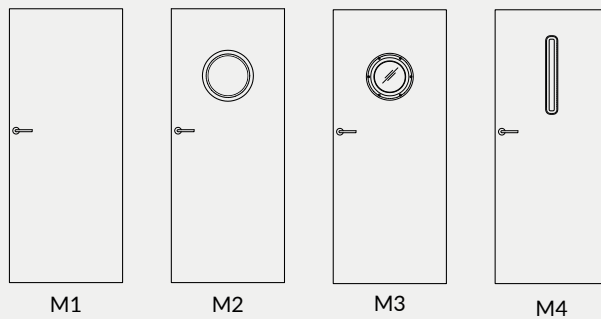

rys. 1

rys. 2

rys. 3

UWAGA: pakiet Silent dotyczy skrzydeł przylgowych i bezprzylgowych jednoskrzydłowych.

WOOD M1 wzór W2 - dąb ciemny

Dekor

Opcje modelowe do wyboru z możliwością zastosowania wzorów grafik W1 - W4: