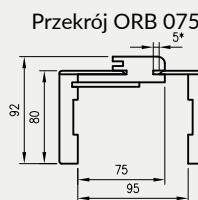

OŚCIEŻNICE REGULOWANE

BEZPRZYLGOWE O ZMIENNYCH WYSOKOŚCIACH Z KĄTOWNIKIEM T80 LUB T63

W związku z zainteresowaniem Klientów drzwiami bezprzylgowymi w wymiarach niestandardowych wprowadziliśmy do oferty kolekcje Modern, Plus oraz model skrzydła Standard 10 z ościeżnicą regulowaną bezprzylgową w 3 dodatkowych wariantach wysokości. Konstrukcja ościeżnicy jest taka sama jak ościeżnicy regulowanej bezprzylgowej (różnią się tylko wysokością).

ZASTOSOWANIE

Ościeżnica regulowana bezprzylgowa o zmiennych wysokościach może być zastosowana do skrzydeł bezprzylgowych Standard 10, Modern, Plus w trzech dodatkowych opcjach wysokości skrzydła: 1983 mm, 2110 mm i 2240 mm.

ZAWARTOŚĆ KOMPLETU

Belka główna (element poziomy i dwa pionowe wraz z elementami maskującymi), uszczelka drzwiowa, zestaw zawiasów, komplet elementów przeznaczonych do zmontowania ościeżnicy wg dołączonej instrukcji.

Ościeżnice pakowane są w opakowania kartonowe.

Wszystkie ościeżnice w 3 dodatkowych opcjach wysokości mogą być wyposażone w 2 lub 3 zawiasy.