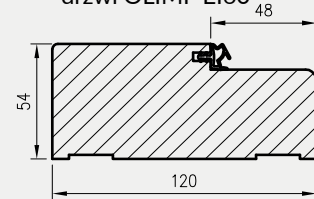

Przekrój ościeżnicy drewnianej do drzwi OLIMP EI60