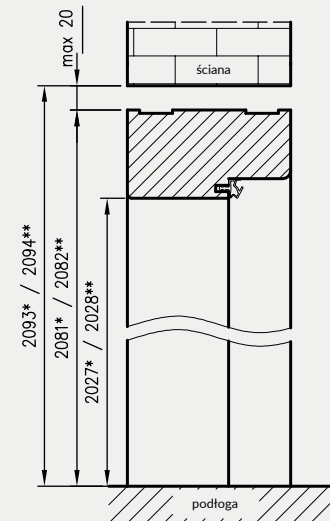

Przekrój ościeżnicy drewnianej do drzwi OLIMP EI30

Przekrój ościeżnicy drewnianej do drzwi OLIMP EI60

Przekrój pionowy drzwi p.poż.

Przekrój poziomy ościeżnicy w murze

D - szerokość otworu montażowego

* wymiary OD OLIMP EI 30