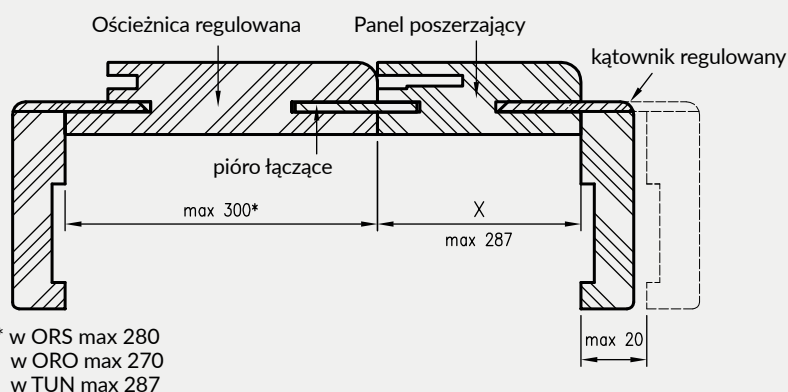

ZAWARTOŚĆ KOMPLETU

- » dwie belki pionowe
- » belka pozioma
- » trzy pióra łączące
- » akcesoria do łączenia belek

warianty szerokości przekroju panela

X	062	082	107	127	147	167	187	207	227	247	267	287

Wymiary paneli poszerzających OR - ościeżnice regulowane do drzwi przylgowych

warianty wysokości					do drzwi jednoskrzydłowych							do drzwi dwuskrzydłowych										
PL	198X	211X	224X		„60°	„70°	„80°	„90°	„100°	„110°	„100d°	„110d°	„120°	„130°	„140°	„150°	„160°	„170°	„180°	„190°	„200°	
Hs	2029	1969	2096	2226	A	602	702	802	902	1002	1102	1035	1135	1235	1335	1435	1535	1635	1735	1835	1935	2035
Hw	2051	1991	2118	2248	C	646	746	846	946	1046	1146	1079	1179	1279	1379	1479	1579	1679	1779	1879	1979	2079

Wymiary paneli poszerzających ORB_45° - ościeżnice regulowane do drzwi bezprzylgowych 45°

warianty wysokości					do drzwi jednoskrzydłowych						do drzwi dwuskrzydłowych						
PL	198X	211X	224X		„60°	„70°	„80°	„90°	„100°	„120°	„130°	„140°	„150°	„160°	„170°	„180°	
Hs	2042	1982	2109	2239	A	627	727	827	927	1027	1274	1374	1474	1574	1674	1774	1874
Hw	2064	2004	2131	2261	C	671	771	871	971	1071	1318	1418	1518	1618	1718	1818	1918

Wymiary paneli poszerzających TUN - tunele regulowane

		do drzwi jednoskrzydłowych					do drzwi dwuskrzydłowych									
PL		„60°	„70°	„80°	„90°	„100°	„120°	„130°	„140°	„150°	„160°	„170°	„180°	„190°	„200°	
Hs	2035	A	602	702	802	902	1002	1200	1300	1400	1500	1600	1700	1800	1900	2000
Hw	2057	C	646	746	846	946	1046	1244	1344	1444	1544	1644	1744	1844	1944	2044

Wymiary paneli poszerzających ORC - ościeżnice regulowane do drzwi szklanych

PL	„60°	„70°	„80°	„90°		
Hs	2035	A	600	700	800	900
Hw	2057	C	644	744	844	944

Wymiary paneli poszerzających ORS - ościeżnice regulowane do drzwi składanych

PL	„80°	„90°	„100°		
Hs	2029	A	806	906	1006
Hw	2051	C	850	950	1050

Wymiary paneli poszerzających ORO - ościeżnice regulowane do drzwi z odwróconą przylgą

PL	„60°	„70°	„80°	„90°	„100°		
Hs	2066	A	650	750	850	950	1050
Hw	2088	C	694	794	894	994	1094