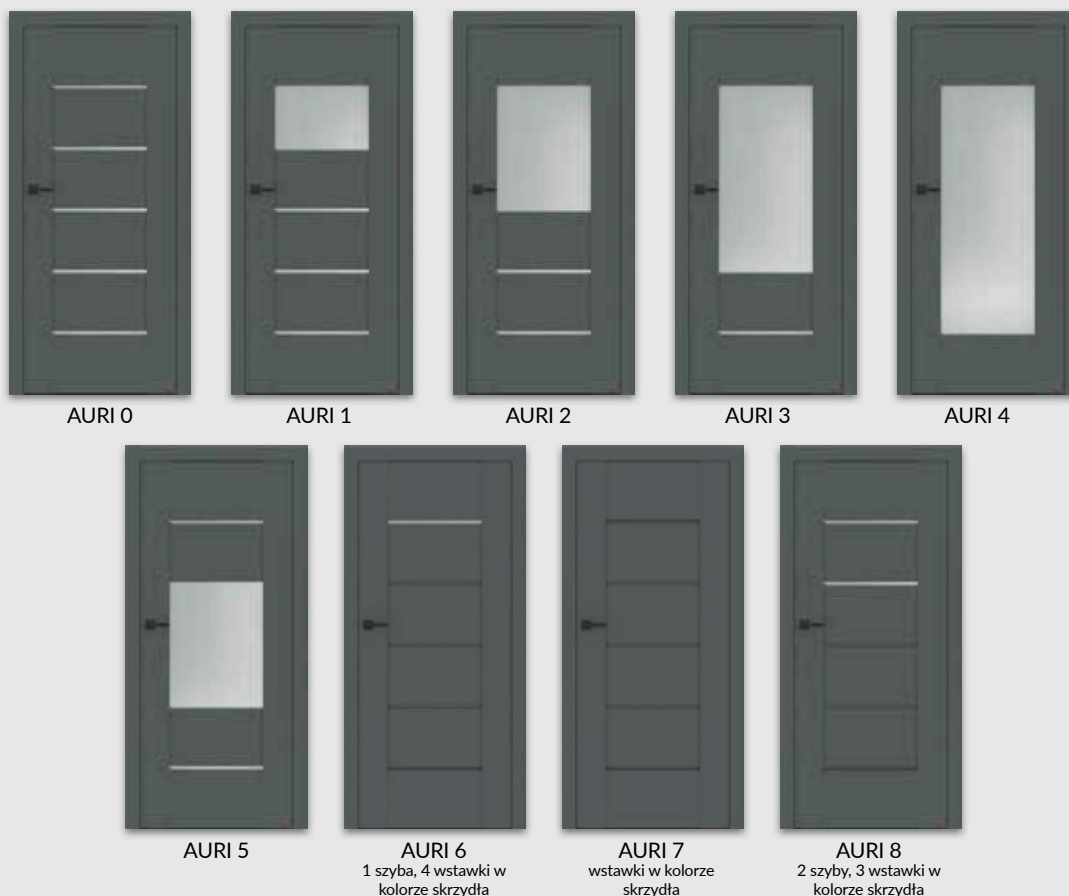

SKRZYDŁO BEZPRZYLGOWE ROZWIERNIE (dopłata 76 zł netto)

- » krawędź bez przyłgi **rys. 2**
- » gniazda pod 2 zawiasy wpuszczane Estetic 80 (zawiasy stanowią wyposażenie ościeżnicy)
- » zamek magnetyczny na klucz zwykły, blokadę łazienkową, wkładkę patentową lub zamek oszczędnościowy

SKRZYDŁO PRZESUWNE

- » krawędź bez przyłgi **rys. 2**
- » gniazdo pod zamek hakowy i/lub uchwyty

UWAGA: Możliwość wykonania dostawek przyłgowych „40”.
Do skrzydeł przyłgowych AURI należy stosować ościeżnice z 3 zawiasami.

OPCJE ZA DOPŁATĄ

- » tuleje wentylacyjne tworzywowe 1 szt. 6 zł | 7,38 zł
- » skrzydła bezprzyłgowe rozwiernie 76 zł | 93,48 zł
- » skrzydła „90” i „100” 26 zł | 31,98 zł
- » podcięcie wentylacyjne 28 zł | 34,44 zł
- » skrót rekuperacyjny -15 mm 28 zł | 34,44 zł
- » listwa przymykowa drzwi dwuskrzydłowych bezprzyłgowych 26 zł | 31,98 zł
- » szyba czarna VSG 22.1 zespolona bezpieczna
  - AURI 0 77 zł | 94,71 zł
  - AURI 1 172 zł | 211,56 zł
  - AURI 2, 5 270 zł | 332,10 zł
  - AURI 3 367 zł | 451,41 zł
  - AURI 4 465 zł | 571,95 zł
  - AURI 6 15 zł | 18,45 zł
  - AURI 8 31 zł | 38,13 zł
- » drzwi dwuskrzydłowe cena skrzydła x2
- » **UWAGA:** trzeci zawias Estetic 80 do drzwi bezprzyłgowych (dopłata doliczana jest do ceny ościeżnicy) 124 zł | 152,52 zł
- » **Uwaga:** ze stanów magazynowych dostępne są wybrane konfiguracje modelu AURI 0 przyłgowe w kolorze dąb evoke.