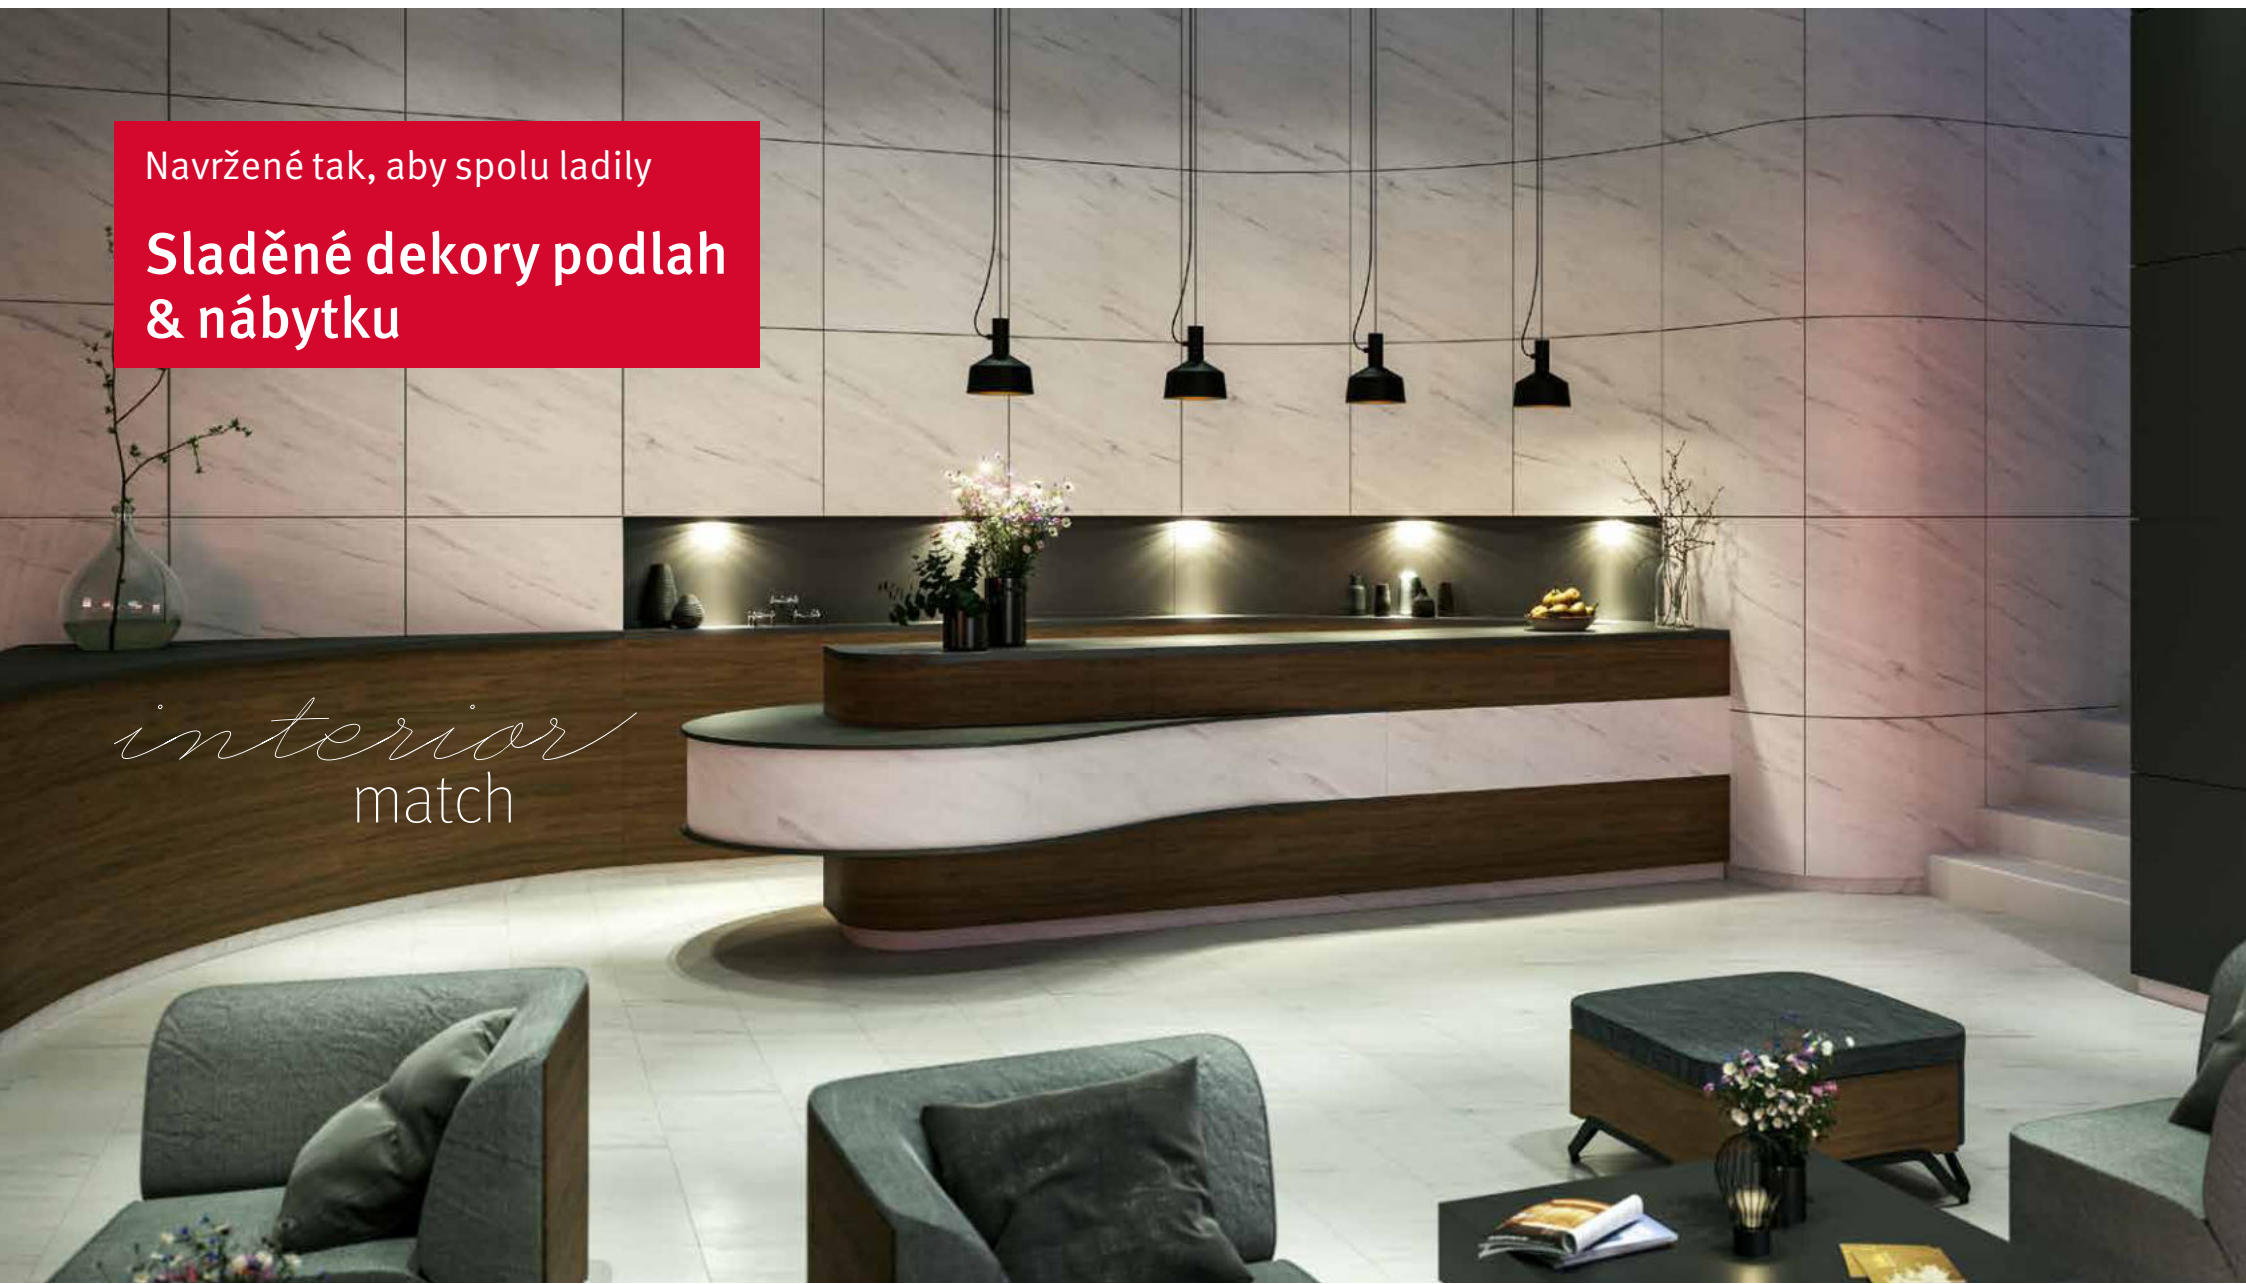

# Dekorová shoda

Nabídka Decor Match vám přináší podlahy a produkty pro výrobu nábytku a interiérů ve stejném dekoru s různými povrchovými strukturami.