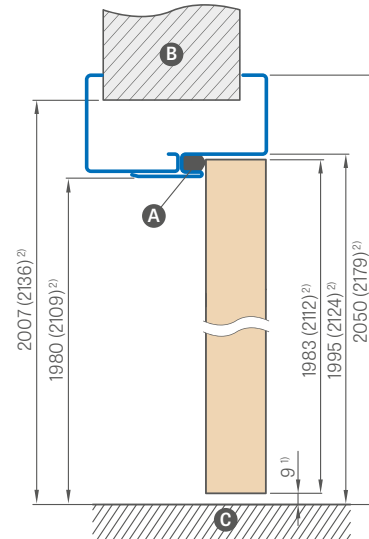

OCEĽOVÁ ZÁRUBŇA

BEZPOLDRÁŽKOVÁ, PRE RÁMOVÉ A PANELOVÉ KRÍDLA

NASTAVITEĽNÁ (OBLOŽKOVÁ) BEZPOLDRÁŽKOVÁ OCEĽOVÁ ZÁRUBŇA, plech s hrúbkou 1,5 mm

zváraná a lakovaná, odtiene RAL 9003, 9010, 9016, 8003, 8017, 7016, 7022, 9005, 7047, 1001