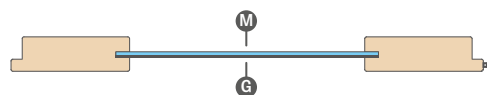

ZASKLENIE NA OBJEDNÁVKU „RUB“

G hladká strana; M matná strana s dekoráciou

* CENA BEZ DPH, ** CENA S DPH, ***/** Cena krídla, nezahŕňa kľučku a zárubňu