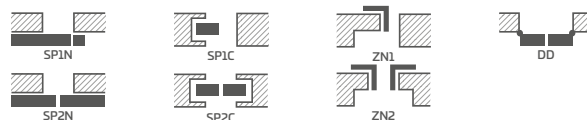

DOSTUPNÉ RIEŠENIA (str. 142 – 153)

DOSTUPNÉ ŠÍRKY KRÍDIEL

60 70 80N⁵⁾ 80 90 100

GREKO 234,00 €* / 287,82 €**

ORECH GREKO	ZLATÝ DUB GREKO	DUB MEDIUM GREKO	DUB GREKO
DUB SIVÝ GREKO	SONOMA GREKO	BIELA GREKO 1)	SNEHOBIELA GREKO 1)

PREMIUM 258,00 €* / 317,34 €**

				CPL 258,00 €* / 317,34 €**

WENGE DARK ST CPL	DUB ST CPL 4)	DUB SIVÝ ST CPL	
ČIERNA ST CPL 3)	TMAVOZELEŇÁ ST CPL 3)	TMAVOMODRÁ ST CPL 3)	KAPUČINO ST CPL 3)
SVETLOSIVÁ ST CPL 3)	POPOLAVÁ ST CPL 3)	BIELA ST CPL 1) 3)	ANTRACIT ST CPL 3)

NOVINKA

Hranol z lepeného dreva⁴⁾

PRÍPLATKY

továrenské prevrtanie otvoru na kľučku (tzv. delené) objednané v komplete s krídlom zadarmo

rekuperačná skratka mini, ventilačný výrez štandard alebo mini (str. 137)	9,20 €* / 11,32 €**
plastové krúžky imitujúce drevo (4 ks)	6,90 €* / 8,49 €**
okružle a štvorcové kovové hrdlá (4 ks); farba: brúsený nikel, patina, biela a čierna	35,60 €* / 43,79 €**
vetracia mriežka (iba pre krídla so šírkou: 80, 90, 100)	9,20 €* / 11,32 €**
poldrážkové a bezpoldrážkové krídlo „100“	17,90 €* / 22,02 €**
lepené sklo VSG 221, bezpečné sklo, obojstranne hladké; cena za 1 sklenú tabuľu	
mliečne	11,70 €* / 14,39 €**
čierne	16,40 €* / 20,17 €**
kovové krytky na pánty v poldrážkovom krídle (farby: brúsený nikel, patina, lesklý chróm, lesklá mosadz, biela a čierna); cena za komplet na 1 pánt	4,20 €* / 5,17 €**
padacie tesnenie²⁾	39,90 €* / 49,08 €**
zámena na čierny alebo zlatý magnetický zámok pre bezpoldrážkové krídla	9,20 €* / 11,32 €**
zámena na pánty a protiplech, farba: čierna alebo zlatá pre bezpoldrážkové krídla	24,20 €* / 29,77 €**
magnetický obmedzovač (doraz)²⁾ (dostupný v šiestich farbách, str. 137)	39,90 €* / 49,08 €**
vertikálne hranoly z lepeného dreva⁴⁾	32,70 €* / 40,22 €**

¹⁾ biely hladký laminát imitujúci natretý povrch

²⁾ keď sa používa doraz, nedá sa použiť padacie tesnenie, a naopak

³⁾ špeciálny povlak AntiFinger obmedzuje možnosť zašpinenia a stopy po odtlačkoch prstov

⁴⁾ vertikálne hranoly z vrstvom lepeného dreva obložené HDF a MDF doskami dostupné za príplatok pre dekory BIELA PREMIUM, DUB PRÍRODNÝ PREMIUM, JESEŇ GRAFIT PREMIUM, JAVOR SIVÝ PREMIUM, DUB ST CPL

⁵⁾ iba pre bezpoldrážkové krídla

* CENA BEZ DPH, ** CENA S DPH, */** Cena krídla, nezahŕňa kľučku a zárubňu