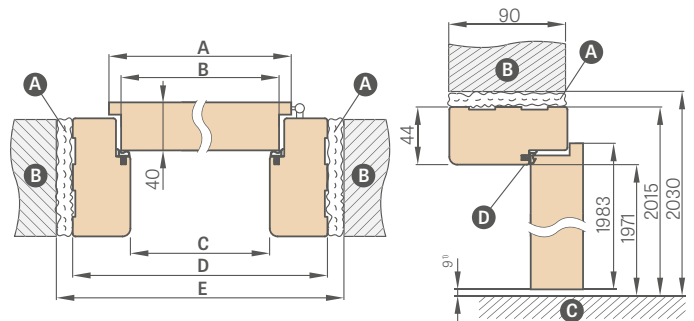

SCHÉMA PEVNEJ ZÁRUBNE ŠTANDARD

¹⁾ prípadná odchýlka vyplývajúca z rozmerovej tolerancie zárubne +/- 3 mm (odporúčame, aby ste si to overili ešte pred montážou)

Šírka dverí	A	B	C	D	E
„60°	644	618	604	692	722
„70°	744	718	704	792	822
„80°	844	818	804	892	922
„90°	944	918	904	992	1022
„100°	1044	1018	1004	1092	1122
„110°	1144	1118	1104	1192	1222