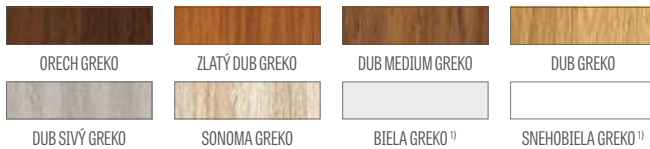

GREKO

318,00 €* / 391,14 €**