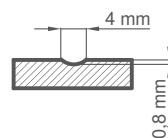

FRÉZOVANIE

PRÍPLATKY

reverzné krídlo	88,80 €* / 109,22 €**
vyplnenie plnou doskou	41,50 €* / 51,05 €**
rekuperačná skratka štandard alebo mini, ventilačný výrez štandard alebo mini (str. 137)	9,20 €* / 11,32 €**
poldrážkové a bezpoldrážkové krídlo „100“	33,70 €* / 41,45 €**
dodatkový dolný hranol (možnosť skrátenia pri montáži v rozsahu do 8 cm)	9,20 €* / 11,32 €**
kovové krytky na pánty v poldrážkovom krídle (farba: brúsený nikel, patina, lesklý chróm, lesklá mosadz, biela a čierna); cena za komplet na 1 pánt	4,20 €* / 5,17 €**
padacie tesnenie ¹⁾	39,90 €* / 49,08 €**
zámena na magnetický zámok, farba: čierna alebo zlatá, pre bezpoldrážkové a reverzné krídla	9,20 €* / 11,32 €**
zámena na pánty a protiplech, farba: čierna alebo zlatá pre bezpoldrážkové krídla	24,20 €* / 29,77 €**
magnetický obmedzovač (doraz) ¹⁾ (dostupný v šiestich farbách, str. 137)	39,90 €* / 49,08 €**
Norma PL2112	49,00 €* / 60,27 €**