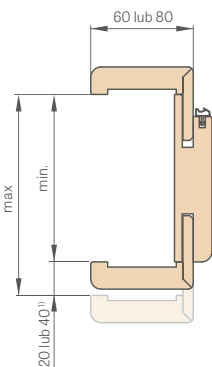

ROZSAH NASTAVENIA NASTAVITEĽNEJ ZÁRUBNE

6 cm obložka / 8 cm obložka

NASTAVITEĽNÝ DREVENÝ PRAH

PEVNÁ ZÁRUBŇA

OBLOŽKA MASKOVACIA

UHOLNÍK 6 cm a 8 cm

s klipsami

ŠTVRŤVALČEK