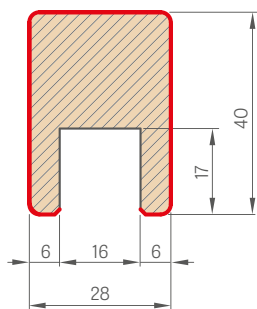

DEKORAČNÁ LIŠTA