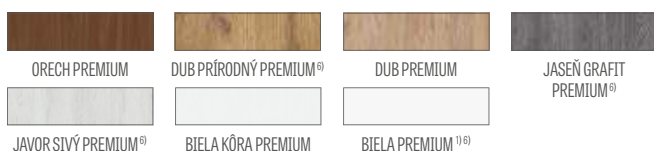

PREMIUM

od 247,00 €* / 303,81 €**⁸⁾