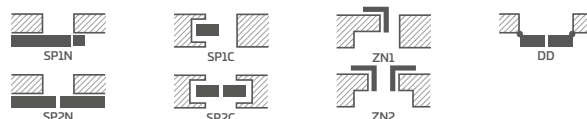

DOSTUPNÉ RIEŠENIA (str. 142 – 153)

DOSTUPNÉ ŠÍRKY KRÍDIEL

60 70 80N⁵⁾ 80 90 100