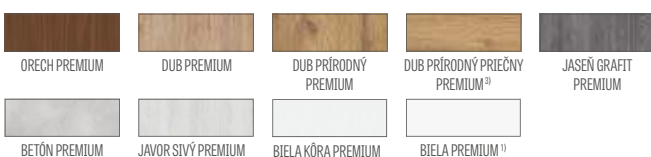

LEDA EI30, EI60

PROTIPOŽIARNE VNÚTORNÉ VCHODOVÉ DVERE VYROBENÉ V TECHNOLÓGII HALSPAN

KRÍDLO S NASTAVITEĽNOU (OBLOŽKOVOU) OCEĽOVOU ZÁRUBŇOU

krídlo LEDA EI30 + nastaviteľná oceľová zárubňa			
Rozsah nastavenia min. - max. (mm)	„80“	„90ES“	„100“
95 - 125	892,00 €* / 1097,16 €**	892,00 €* / 1097,16 €**	1096,00 €* / 1348,08 €**
125 - 155	925,00 €* / 1137,75 €**	925,00 €* / 1137,75 €**	1130,00 €* / 1389,90 €**
155 - 185	959,00 €* / 1179,57 €**	959,00 €* / 1179,57 €**	1164,00 €* / 1431,72 €**
185 - 215	992,00 €* / 1220,16 €**	992,00 €* / 1220,16 €**	1197,00 €* / 1472,31 €**
215 - 245	1026,00 €* / 1261,98 €**	1026,00 €* / 1261,98 €**	1231,00 €* / 1514,13 €**
245 - 275	1060,00 €* / 1303,80 €**	1060,00 €* / 1303,80 €**	1265,00 €* / 1555,95 €**
275 - 305	1093,00 €* / 1344,39 €**	1093,00 €* / 1344,39 €**	1298,00 €* / 1596,54 €**

krídlo LEDA EI60 + nastaviteľná oceľová zárubňa		
„80“	„90ES“	„100“
1025,00 €* / 1260,75 €**	1025,00 €* / 1260,75 €**	1229,00 €* / 1511,67 €**
1058,00 €* / 1301,34 €**	1058,00 €* / 1301,34 €**	1263,00 €* / 1553,49 €**
1092,00 €* / 1343,16 €**	1092,00 €* / 1343,16 €**	1296,00 €* / 1594,08 €**
1126,00 €* / 1384,98 €**	1126,00 €* / 1384,98 €**	1330,00 €* / 1635,90 €**
1159,00 €* / 1425,57 €**	1159,00 €* / 1425,57 €**	1363,00 €* / 1676,49 €**
1192,00 €* / 1466,16 €**	1192,00 €* / 1466,16 €**	1397,00 €* / 1718,31 €**
1226,00 €* / 1507,98 €**	1226,00 €* / 1507,98 €**	1431,00 €* / 1760,13 €**

„90ES“ – investičná šírka oceľovej zárubne

KRÍDLO S UHLOVOU OCEĽOVOU ZÁRUBŇOU

krídlo LEDA EI30 + veľká uhlová oceľová zárubňa		
„80“	„90ES“	„100“
808,00 €* / 993,84 €**	808,00 €* / 993,84 €**	982,00 €* / 1207,86 €**

krídlo LEDA EI60 + veľká uhlová oceľová zárubňa		
„80“	„90ES“	„100“
940,00 €* / 1156,20 €**	940,00 €* / 1156,20 €**	1114,00 €* / 1370,22 €**

„90ES“ – investičná šírka oceľovej zárubne

KRÍDLO S PEVNOU DREVENOU ZÁRUBŇOU