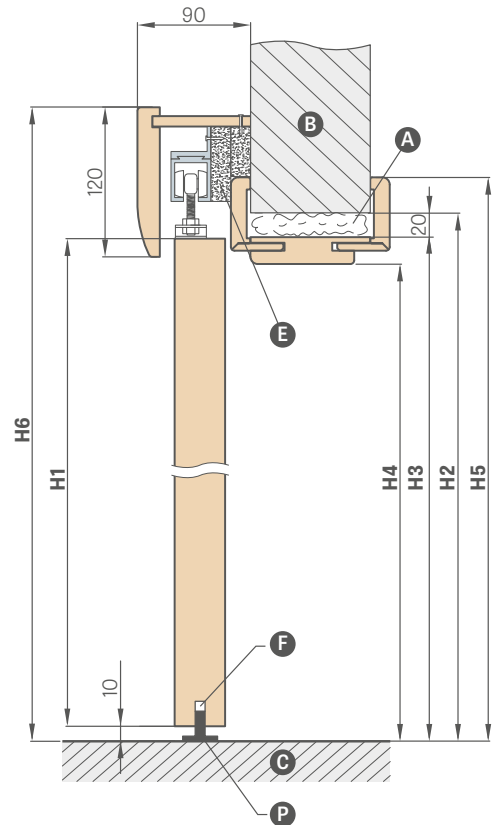

SP2N (verzia líce)

- A - pena
- B - stena
- C - podlaha
- D - dorazový hranol (smerový, Norma PL2112)
- E - dištančná lišta
- F - frézovanie pre vodidlá
- G - hladká strana skla
- P - podlahové vodidlo
- M - matná strana skla

NÁSTENNÝ POSUVNÝ SYSTÉM SO ZÁSTAVBOU OSTENIA

		JEDNOKRÍDLOVÉ DVERE					DVOJKRÍDLOVÉ DVERE				
		,60"	,70"	,80"	,90"	,100"	,60" x 2	,70" x 2	,80" x 2	,90" x 2	,100" x 2
S1	Šírka krídla	644	744	844	944	1044	1288	1488	1688	1888	2088
S2	Šírka otvoru v stene	688	788	888	988	1088	1288	1488	1688	1888	2088
S3	Vonkajšia šírka zárubne	648	748	848	948	1048	1248	1448	1648	1848	2048
S4	Svetlá šírka zárubne	604	704	804	904	1004	1204	1404	1604	1804	2004
S4	Šírka otvoru v stene pre SPN bez zástavby	604	704	804	904	1004	1204	1404	1604	1804	2004
S5	Šírka obkladu zárubne 6 cm obložka / 8 cm obložka	746 / 786	846 / 886	946 / 986	1046 / 1086	1146 / 1186	1346 / 1386	1546 / 1586	1746 / 1786	1946 / 1986	2146 / žiadne
H1	Výška krídla	1983 (2112)¹⁾									
H2	Výška otvoru v stene	2013 (2142)¹⁾									
H2	Výška otvoru v stene pre SPN bez zástavby	1973 (2102)¹⁾									
H3	Vonkajšia výška zárubne	1993 (2122)¹⁾									
H4	Svetlá výška zárubne	1971 (2100)¹⁾									
H5	Výška obkladu zárubne 6 cm obložka / 8 cm obložka	2042 / 2062 (2171 / 2191)¹⁾									
H6	Celková výška systému	2095 (2224)¹⁾									

¹⁾ Norma PL2112