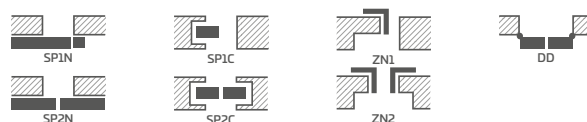

DOSTUPNÉ RIEŠENIA (str. 142 – 153)

DOSTUPNÉ ŠÍRKY KRÍDIEL

60 70 80N⁵⁾ 80 90 100

GREKO

199,00 €* / 244,77 €**

ORECH GREKO	ZLATÝ DUB GREKO	DUB MEDIUM GREKO	DUB GREKO
DUB SIVÝ GREKO	SONOMA GREKO	BIELA GREKO¹⁾	SNEHOBIELA GREKO¹⁾

PREMIUM

228,00 €* / 280,44 €**

ORECH PREMIUM	DUB PRÍRODNÝ PREMIUM⁴⁾	DUB PREMIUM	JASEŇ GRAFIT PREMIUM⁴⁾
JAVOR SIVÝ PREMIUM⁴⁾	BIELA KÔRA PREMIUM	BIELA PREMIUM^{1) 4)}	

CPL

228,00 €* / 280,44 €**

WENGE DARK ST CPL	DUB ST CPL⁴⁾	DUB SIVÝ ST CPL	
ČIERNA ST CPL³⁾	TMAVOZELEŇÁ ST CPL³⁾	TMAVOMODRÁ ST CPL³⁾	KAPUČINO ST CPL³⁾
SVETLOSIVÁ ST CPL³⁾	POPOLAVÁ ST CPL³⁾	BIELA ST CPL^{1) 3)}	ANTRACIT ST CPL³⁾

NOVINKA

Hranol z lepeného dreva⁴⁾

PRÍPLATKY

továrenské prevrtanie otvoru na kľučku (tzv. delené) objednané v komplete s krídlom zadarmo

rekuperačná skratka mini, ventilačný výrez štandard alebo mini (str. 137)	9,20 €* / 11,32 €**
plastové krúžky imitujúce drevo (4 ks)	6,90 €* / 8,49 €**
okružle a štvorcové kovové hrdlá (4 ks); farba: brúsený nikel, patina, biela a čierna	35,60 €* / 43,79 €**
vetracia mriežka (iba pre krídla so šírkou: 80, 90, 100)	9,20 €* / 11,32 €**
poldrážkové a bezpoldrážkové krídlo „100“	17,90 €* / 22,02 €**
lepené sklo VSG 221, bezpečné sklo, obojstranne hladké; cena za 1 sklenenú tabuľu	
mliečne	9,50 €* / 11,69 €**
čierne	12,80 €* / 15,74 €**
kovové krytky na pánty v poldrážkovom krídle (farby: brúsený nikel, patina, lesklý chróm, lesklá mosadz, biela a čierna); cena za komplet na 1 pánt	4,20 €* / 5,17 €**
padacie tesnenie²⁾	39,90 €* / 49,08 €**
zámena na čierny alebo zlatý magnetický zámok pre bezpoldrážkové krídla	9,20 €* / 11,32 €**
zámena na pánty a protiplech, farba: čierna alebo zlatá pre bezpoldrážkové krídla	24,20 €* / 29,77 €**
magnetický obmedzovač (doraz)²⁾ (dostupný v šiestich farbách, str. 137)	39,90 €* / 49,08 €**
vertikálne hranoly z lepeného dreva⁴⁾	32,70 €* / 40,22 €**

¹⁾ biely hladký laminát imitujúci natretý povrch

²⁾ keď sa používa doraz, nedá sa použiť padacie tesnenie, a naopak

³⁾ špeciálny povlak AntiFinger obmedzuje možnosť zašpinenia a stopy po odtlačkoch prstov

⁴⁾ vertikálne hranoly z vrstvom lepeného dreva obložené HDF a MDF doskami dostupné za príplatok pre dekory BIELA PREMIUM, DUB PRÍRODNÝ PREMIUM, JESEŇ GRAFIT PREMIUM, JAVOR SIVÝ PREMIUM, DUB ST CPL

⁵⁾ iba pre bezpoldrážkové krídla

* CENA BEZ DPH, ** CENA S DPH, */** Cena krídla, nezahŕňa kľučku a zárubňu