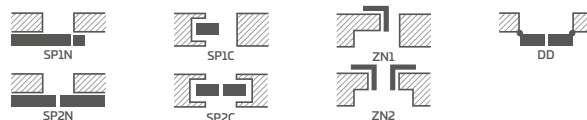

DOSTUPNÉ RIEŠENIA (str. 142 – 153)

DOSTUPNÉ ŠÍRKY KRÍDIEL

60 70 80N⁵⁾ 80 90 100