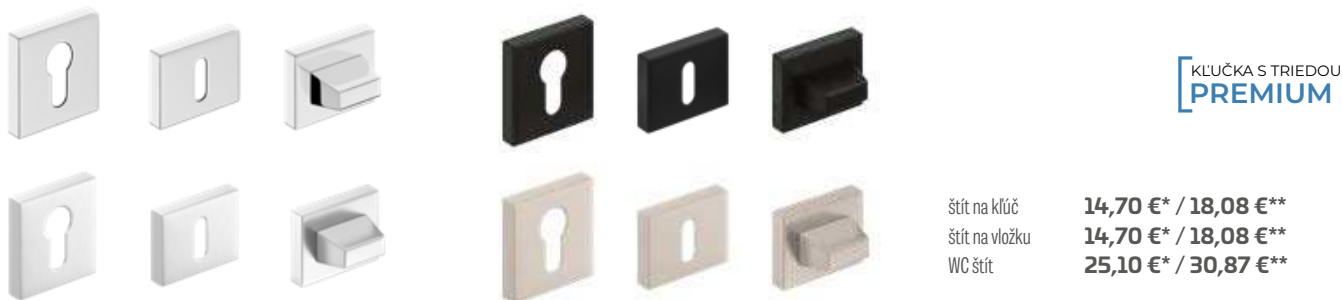

KLÚČKA S TRIEDOU
PREMIUM

štít na kľúč
štít na vložku
WC štít

14,70 €* / 18,08 €**
14,70 €* / 18,08 €**
25,10 €* / 30,87 €**

* CENA BEZ DPH, ** CENA S DPH