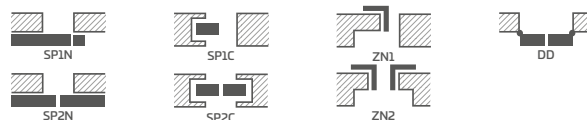

DOSTUPNÉ RIEŠENIA (str. 142 – 153)

DOSTUPNÉ ŠÍRKY KRÍDIEL

60 70 80N⁵⁾ 80 90 100