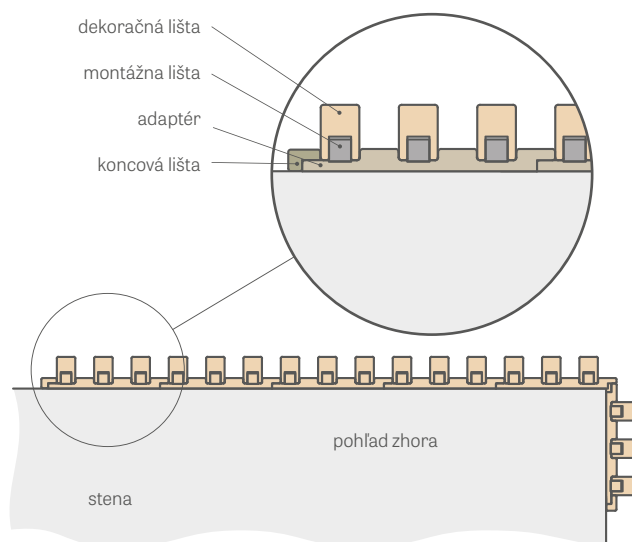

DEKORAČNÁ LAMELA

montážne video
variant s adaptérom:
<https://youtu.be/p3I7u3cWMmg>

montážne video
variant bez adaptéra:
<https://youtu.be/jFa5afWWFOM>