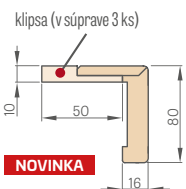

UHOLNÍK 6 cm a 8 cm s klipsami

PRIEREZ PEVNEJ PROTIPOŽIARNEJ ZÁRUBNE