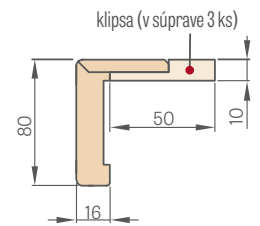

PEVNÁ ZÁRUBŇA

POLDRÁŽKOVÉ KRÍDLA

PEVNÁ ZÁRUBŇA

GREKO	76,40 €* / 93,97 €**
ST CPL a PREMIUM	84,30 €* / 103,69 €**
CPL 0,2	98,30 €* / 120,91 €**
LAKOVANIE	171,00 €* / 210,33 €**

DEKORAČNÁ OBLOŽKA 8 mm

GREKO	15,70 €* / 19,31 €**
ST CPL a PREMIUM	17,90 €* / 22,02 €**
CPL 0,2	27,10 €* / 33,33 €**
LAKOVANIE	47,70 €* / 58,67 €**

Cena za komplet 2 ks x 213,5 cm a 1 ks x 112 cm (týka sa krídel od „60° do „90°)
Cena za komplet 3 ks x 213,5 cm (týka sa krídel od „100° do „190°)

ŠTVŔŤVALČEK

GREKO	7,20 €* / 8,86 €**
ST CPL a PREMIUM	8,40 €* / 10,33 €**
LAKOVANIE	19,30 €* / 23,74 €**

Cena za komplet 2 ks x 211,5 cm a 1 ks x 106,5 cm (týka sa krídel od „60° do „90°)
Cena za komplet 3 ks x 211,5 cm (týka sa krídel od „100° do „190°)

ELEKTROMAGNETICKÝ ZÁMOK

- 88,80 €* / 109,22 €**

Technická špecifikácia na str. 137

SOKLOVÁ LIŠŤA s dĺžkou 2,40 m

- laminovaná cena za ks 13,70 €* / 16,85 €**
- lakovaná cena za ks 27,80 €* / 34,19 €**

- Soklová lišta je vyrobená z MDF dosky odolnej voči vlhkosti. Dostupné: lak BIELA TITÁNOVÁ UV, lamináty: GREKO, ST CPL, PREMIUM a s podkladovým laminátom na maľovanie.
- Spôsoby montáže – lepenie na stenu

* CENA BEZ DPH, ** CENA S DPH

UHOĽNÍK S KLIPSOU 6 cm a 8 cm (v súprave 3 ks klips)

GREKO	47,70 €* / 58,67 €**
ST CPL a PREMIUM	47,70 €* / 58,67 €**
CPL 0,2	71,20 €* / 87,58 €**
LAKOVANIE	71,20 €* / 87,58 €**

DEKORAČNÁ OBLOŽKA 16 mm

GREKO	27,80 €* / 34,19 €**
ST CPL a PREMIUM	32,00 €* / 39,36 €**
CPL 0,2	49,30 €* / 60,64 €**
LAKOVANIE	70,90 €* / 87,21 €**

Cena za komplet 2 ks x 214,5 cm a 1 ks x 112 cm (týka sa krídel od „60° do „80°)
Cena za komplet 3 ks x 214,5 cm (týka sa krídel od „90° do „180°)

SCHÉMA PEVNEJ ZÁRUBNE ŠTANDARD

¹⁾ prípadná odchýlka vyplývajúca z rozmerovej tolerancie zárubne +/- 3 mm (odporúčame, aby ste si to overili ešte pred montážou)