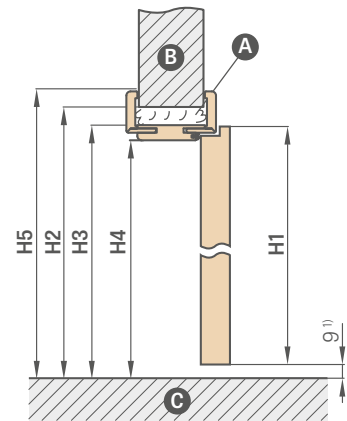

A – pena B – stena C – podlaha D – pántové lôžko

Nastaviteľná zárubňa	DVOJKRÍDLOVÉ DVERE											
	,90"	,100"	,110"	,120"	,130"	,140"	,150"	,160"	,170"	,180"	,190"	
A+B Šírka krídla	988	1088	1188	1288	1388	1488	1588	1688	1788	1888	1988	
S1 Šírka otvoru v stene	1034	1134	1234	1334	1434	1534	1634	1734	1834	1934	2034	
S2 Vonkajšia šírka zárubne	994	1094	1194	1294	1394	1494	1594	1694	1794	1894	1994	
S3 Svetlá šírka zárubne	950	1050	1150	1250	1350	1450	1550	1650	1750	1850	1950	
S4 Šírka obkladu zárubne 6 cm obložka / 8 cm obložka	1092 / 1132	1192 / 1232	1292 / 1332	1392 / 1432	1492 / 1532	1592 / 1632	1692 / 1732	1792 / 1832	1892 / 1932	1992 / 2032	2092 / 2132	
H1 Výška krídla	1983 (2112) ²											
H2 Výška otvoru v stene	2013 (2142) ²											
H3 Vonkajšia výška zárubne	1993 (2122) ²											
H4 Svetlá výška zárubne	1971 (2100) ²											
H5 Výška obkladu zárubne 6 cm obložka / 8 cm obložka	2042 / 2062 (2171 / 2191) ²											