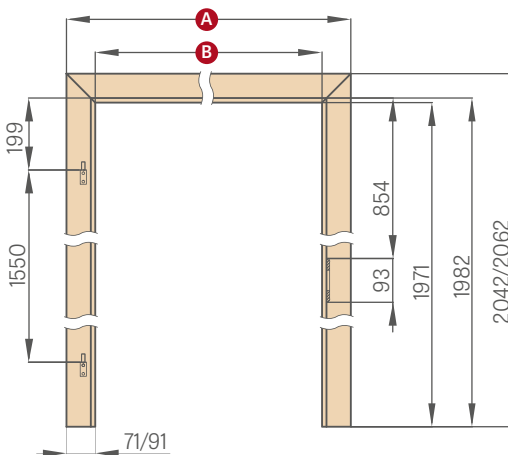

NASTAVITEĽNÁ POLDRÁŽKOVÁ ZÁRUBŇA PRE SKLENÉ DVERE

	,60"	,70"	,80"	,90"
A	746/786	846/886	946/986	1046/1086
B	604	704	804	904

6 cm obložka / 8 cm obložka

V zárubniach pre sklenené tabule sa používa pánt s 10 mm čapom