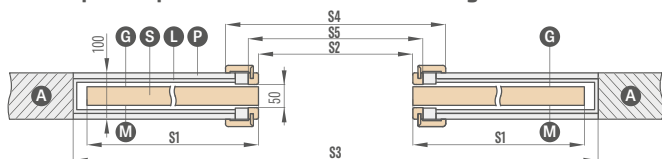

Len pre model UNO PREMIUM, ALTAMURA 1 a pre všetky rámové krídla.
V systéme nie sú ani nie sú potrebné protiprachové kefy.