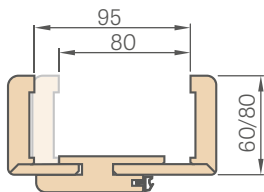

NASTAVITELNÁ ZÁRUBŇA

BEZPOLDRÁŽKOVÉ KRÍDLA

NASTAVITELNÁ ZÁRUBŇA ROZSAH 80 – 95 mm

6 cm obložka / 8 cm obložka

V zárubni s rozsahom 80 – 95 mm pero uholníka odrežte pri montáži na požadovaný rozsah

SPÁJANIE ZÁRUBNE