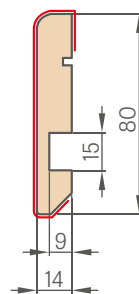

1) biely hladký laminát imitujúci natretý povrch

2) špeciálny povlak **AntiFinger** obmedzuje možnosť zašpinenia a stopy po odtlačkoch prstov

* CENA BEZ DPH, ** CENA S DPH