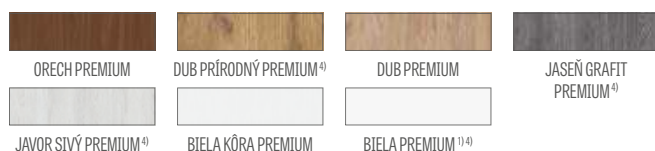

DOSTUPNÉ RIEŠENIA (str. 142 – 153)

DOSTUPNÉ ŠÍRKY KRÍDIEL

60 70 80N⁵⁾ 80 90 100

GREKO

203,00 €* / 249,69 €**

PREMIUM

229,00 €* / 281,67 €**

CPL