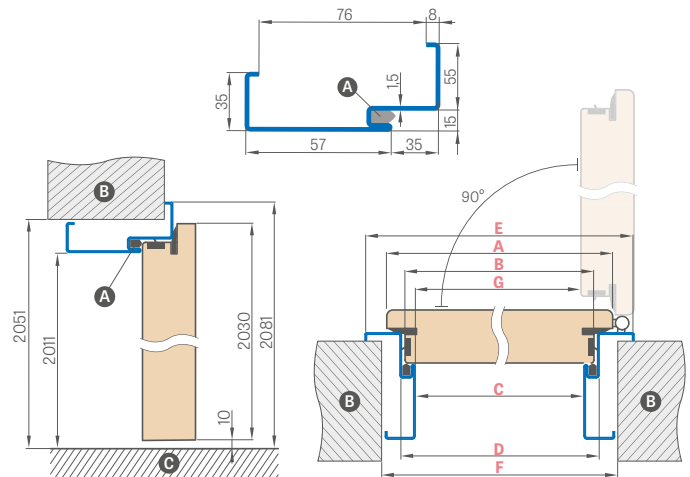

VELKÁ PROTIPOŽIARNA UHLOVÁ OCEĽOVÁ ZÁRUBŇA

zváraná a lakovaná, odtiene RAL 9003, 9010, 9016, 8003, 8017, 7016, 7022, 9005, 7047, 1001

Šírka dverí	A	B	C	D	E	F	G
„80“	860	834	813	843	953	890	802
„90ES“	960	934	913	943	1053	990	902
„100“	1060	1034	1013	1043	1153	1090	1002
„110“	1160	1134	1113	1143	1253	1190	1102

RAL

RAL 9003²⁾ RAL 9010 RAL 9016 RAL 8003 RAL 8017 RAL 7016 RAL 7022²⁾ RAL 9005²⁾ RAL 7047 RAL 1001

²⁾ za príplatok +10 %