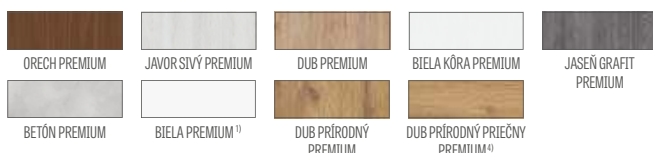

KONŠTRUKCIA

- poldrážkové, reverzné alebo bezpoldrážkové krídlo
- hranol z MDF dosky obložený dvoma HDF doskami s dekormi GREKO
- vnútorné drevené nosníky (bočné a vrchný, dolný MDF) obložené dvoma HDF doskami s dekormi CPL a PREMIUM
- stabilizačná voštinová výplň alebo plná doska za príplatok
- voliteľne za príplatok panely rozširujúce zárubňu, ako aj rímsa a pilastre str. 139 – 141
- možnosť svojpomocného skrátenia krídla, podrobnosti na strane 137

DOKONČENIE

- hrana krídla zhotovená technológiou ŠTANDARD.
- lamináty CPL 0,2 a 0,7 sú dostupné iba s hranou STANDARD, ktorá je laminovaná lemom ABS iba vo farbe krídla, alebo za príplatok so štandardným čiernym lemom
- hrana (štandardná alebo bezpoldrážková) laminovaná lemom vo farbe roviny alebo voliteľne vo farbe hladká čierna (dekor dub PRÍRODNÝ PRIEČNY PREMIUM, čierny lem s priečnou štruktúrou)

KOVANIA

- tri čapové pánty zaskrutkované v poldrážkovom krídle
- tri skryté pánty v bezpoldrážkovom krídle a dva pánty (za príplatok tretí) v reverznom krídle, farba: strieborná (voliteľne za príplatok čierna alebo zlatá); pánty sa dodávajú spolu so zárubňou a sú zahrnuté v cene zárubne
- jazýčkovo-západkový zámok v poldrážkovom krídle a magnetický (voliteľne jazýčkovo-západkový) v bezpoldrážkovom krídle: na kľúč, cylindrickú vložku, úsporný alebo s blokádou, farba: strieborná; voliteľne za príplatok magnetický zámok, farba: čierna alebo zlatá
- magnetický zámok v reverznom krídle: na kľúč, zámková vložka, úsporný alebo s blokádou, farba: strieborná; voliteľne za príplatok čierna alebo zlatá

ZASKLENIE

- štandardne sklo tvrdené DECORMAT – mliečne, číre alebo za príplatok VSG 221 mliečne bezpečné obojstranne hladké
- možnosť zmeny strany zasklenia na RUB (štandardné zasklenie LÍCE)