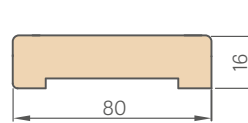

DEKORAČNÁ OBLOŽKA 16 mm

GREKO	27,80 €* / 34,19 €**
ST CPL a PREMIUM	32,00 €* / 39,36 €**
CPL 0,2	49,30 €* / 60,64 €**
LAKOVANIE	70,90 €* / 87,21 €**