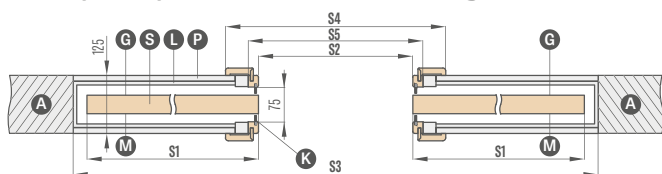

SP2C.125 (zasklenie líce)

pevný rozsah 125 mm

hrúbka puzdra pred zástavbou sadrokartónovými doskami – 100 mm

Na použitie iba s panelovými krídlami, ktoré majú okennú lištu.
V systéme sa používajú sivé protiprachové kefy.