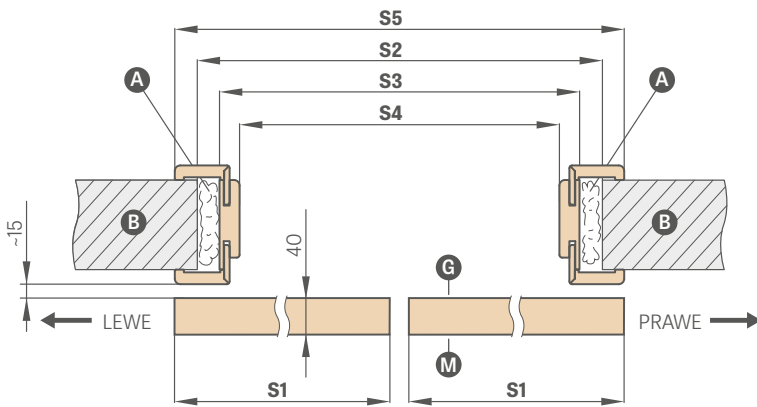

SP2N (verzia líce)

- A - pena
- B - stena
- C - podlaha
- D - dorazový hranol (smerový, Norma PL2112)
- E - dištančná lišta
- F - frézovanie pre vodidlá
- G - hladká strana skla
- P - podlahové vodidlo
- M - matná strana skla

NÁSTENNÝ POSUVNÝ SYSTÉM SO ZÁSTAVBOU OSTENIA

		JEDNOKRÍDLOVÉ DVERE					DVOJKRÍDLOVÉ DVERE				
		,60"	,70"	,80"	,90"	,100"	,60" x 2	,70" x 2	,80" x 2	,90" x 2	,100" x 2
S1	Šírka krídla	644	744	844	944	1044	1288	1488	1688	1888	2088
S2	Šírka otvoru v stene	688	788	888	988	1088	1288	1488	1688	1888	2088
S3	Vonkajšia šírka zárubne	648	748	848	948	1048	1248	1448	1648	1848	2048
S4	Svetlá šírka zárubne	604	704	804	904	1004	1204	1404	1604	1804	2004
S4	Šírka otvoru v stene pre SPN bez zástavby	604	704	804	904	1004	1204	1404	1604	1804	2004
S5	Šírka obkladu zárubne 6 cm obložka / 8 cm obložka	746 / 786	846 / 886	946 / 986	1046 / 1086	1146 / 1186	1346 / 1386	1546 / 1586	1746 / 1786	1946 / 1986	2146 / žiadne
H1	Výška krídla	1983 (2112)¹⁾									
H2	Výška otvoru v stene	2013 (2142)¹⁾									
H2	Výška otvoru v stene pre SPN bez zástavby	1973 (2102)¹⁾									
H3	Vonkajšia výška zárubne	1993 (2122)¹⁾									
H4	Svetlá výška zárubne	1971 (2100)¹⁾									
H5	Výška obkladu zárubne 6 cm obložka / 8 cm obložka	2042 / 2062 (2171 / 2191)¹⁾									
H6	Celková výška systému	2095 (2224)¹⁾									

¹⁾ Norma PL2112