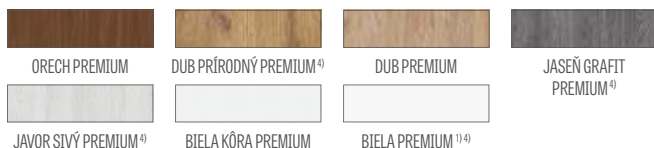

PREMIUM

217,00 €* / 266,91 €**