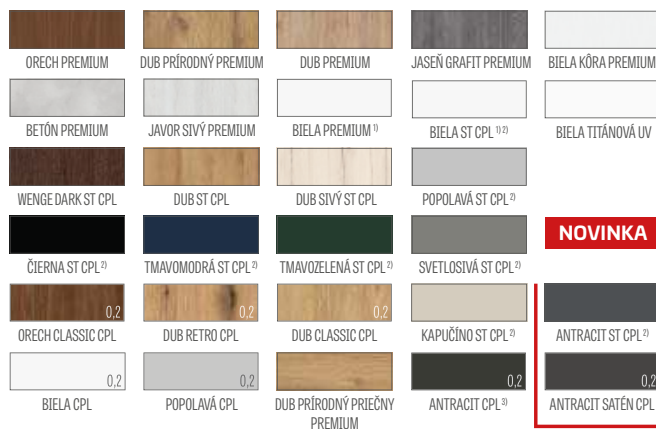

OKRÚHLE, OVÁLNE, OBDĽŽNIKOVÉ KOVOVÉ ÚCHYTKY

lesklý chróm, brúsený chróm, lesklá mosadz, matná čierna