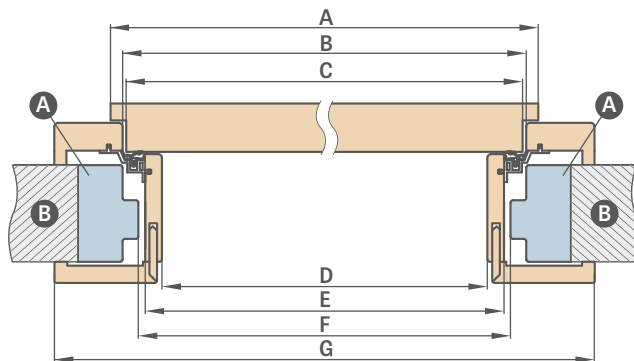

SCHÉMA OBLOŽKOVEJ ZÁRUBNE

Šírka dverí	A	B	C	D	E	F	G
„60“	644	624	618	564	592	598	733
„70“	744	724	718	664	692	698	833
„80“	844	824	818	764	792	798	933
„90“	944	924	918	864	892	898	1033
„100“	1044	1024	1018	964	992	998	1133

F – minimálne svetlé rozmery ocelevej zárubne, na ktoré sa montuje obložková zárubňa.

Tento rozmery môže byť od odporúčaného väčší o max. 20 mm. Pri väčšom svetlom rozmere je potrebné overiť, či obložky náležite zakryjú stenu.