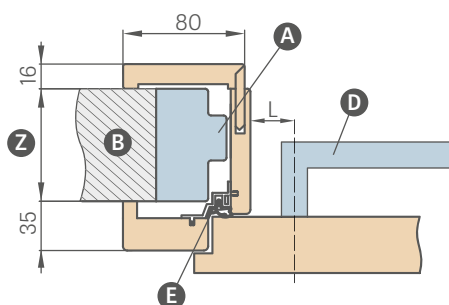

OBLOŽKOVÁ NASTAVITELNÁ ZÁRUBŇA

NA OCEĽOVÉ ZÁRUBNE

UMIESTNENIE KĽUČKY V OBLOŽKOVEJ ZÁRUBNI

L – vzdialenosť od osi kľučky po hranu dosky zárubne

L = 28 mm pre rámové a panelové dvere (dostupné sú všetky kľučky pre interiérové dvere z ponuky)

POZOR: Skontrolujte rozmery štítov kľučiek ešte predtým, ako ich použijete.

Obložková zárubňa s rozsahom presahujúcim 200 mm sa skladá z dvoch, a presahujúcim 320 mm z troch dielov.

DOSTUPNÉ ŠÍRKY OBLOŽKOVÝCH ZÁRUBŇÍ:

60 70 80 90 100

	Rozsah nastavenia min. – max. (mm)	NASTAVITELNÁ OBLOŽKOVÁ ZÁRUBŇA	
		GREKO	ST CPL a PREMIUM
1 prvok	80 – 100	159,00 €* / 195,57 €**	184,00 €* / 226,32 €**
	100 – 120	164,00 €* / 201,72 €**	190,00 €* / 233,70 €**
	120 – 140	171,00 €* / 210,33 €**	197,00 €* / 242,31 €**
	140 – 160	180,00 €* / 221,40 €**	206,00 €* / 253,38 €**
	160 – 180	190,00 €* / 233,70 €**	216,00 €* / 265,68 €**
	180 – 200	204,00 €* / 250,92 €**	230,00 €* / 282,90 €**
2 prvky	200 – 220	218,00 €* / 268,14 €**	244,00 €* / 300,12 €**
	220 – 240	228,00 €* / 280,44 €**	253,00 €* / 311,19 €**
	240 – 260	237,00 €* / 291,51 €**	264,00 €* / 324,72 €**
	260 – 280	246,00 €* / 302,58 €**	273,00 €* / 335,79 €**
	280 – 300	255,00 €* / 313,65 €**	282,00 €* / 346,86 €**
	300 – 320	265,00 €* / 325,95 €**	291,00 €* / 357,93 €**
3 prvky	320 – 340	275,00 €* / 338,25 €**	301,00 €* / 370,23 €**
	340 – 360	284,00 €* / 349,32 €**	311,00 €* / 382,53 €**
	360 – 380	294,00 €* / 361,62 €**	320,00 €* / 393,60 €**
	380 – 400	308,00 €* / 378,84 €**	335,00 €* / 412,05 €**
	400 – 420	322,00 €* / 396,06 €**	348,00 €* / 428,04 €**
	420 – 440	337,00 €* / 414,51 €**	363,00 €* / 446,49 €**