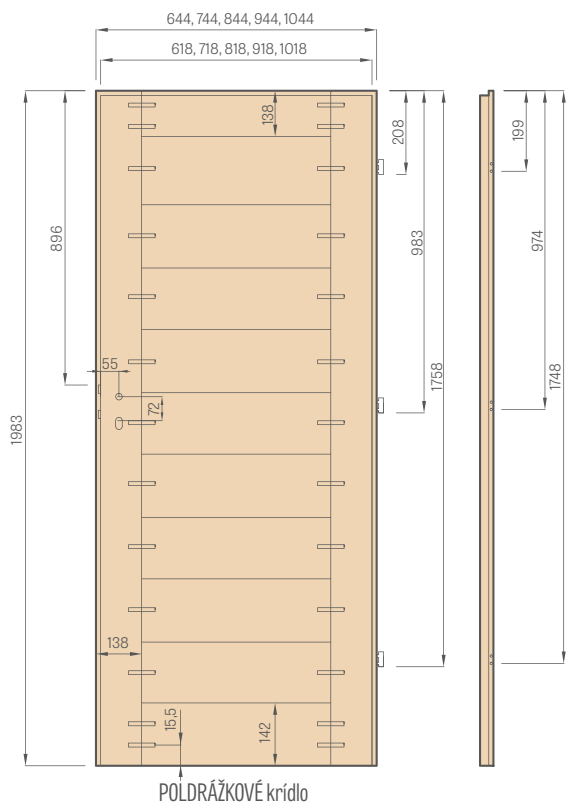

RÁMOVÉ KRÍDLO STILE

- **A** hrany MDF
- **B** MDF priečky