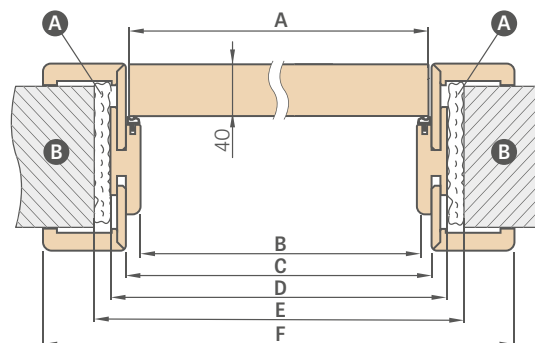

NASTAVITELNÁ ZÁRUBŇA

BEZPOLDRÁŽKOVÉ KRÍDLA

NASTAVITELNÁ ZÁRUBŇA ROZSAH 80 – 95 mm

6 cm obložka / 8 cm obložka

V zárubni s rozsahom 80 – 95 mm pero uholníka odrežte pri montáži na požadovaný rozsah

SPÁJANIE ZÁRUBNE

SCHEMA NASTAVITELNEJ ZÁRUBNE