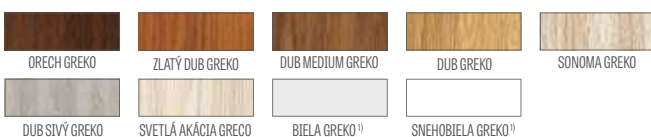

LEDA EI30, EI60

PROTIPOŽIARNE VNÚTORNÉ VCHODOVÉ DVERE VYROBENÉ V TECHNOLÓGII HALSPAN

KRÍDLO S NASTAVITEĽNOU (OBLOŽKOVOU) OCEĽOVOU ZÁRUBŇOU

krídlo LEDA EI30 + nastaviteľná oceľová zárubňa			
Rozsah nastavenia min. - max. (mm)	„80“	„90ES“	„100“
95 - 125	892,00 €* / 1097,16 €**	892,00 €* / 1097,16 €**	1096,00 €* / 1348,08 €**
125 - 155	925,00 €* / 1137,75 €**	925,00 €* / 1137,75 €**	1130,00 €* / 1389,90 €**
155 - 185	959,00 €* / 1179,57 €**	959,00 €* / 1179,57 €**	1164,00 €* / 1431,72 €**
185 - 215	992,00 €* / 1220,16 €**	992,00 €* / 1220,16 €**	1197,00 €* / 1472,31 €**
215 - 245	1026,00 €* / 1261,98 €**	1026,00 €* / 1261,98 €**	1231,00 €* / 1514,13 €**
245 - 275	1060,00 €* / 1303,80 €**	1060,00 €* / 1303,80 €**	1265,00 €* / 1555,95 €**
275 - 305	1093,00 €* / 1344,39 €**	1093,00 €* / 1344,39 €**	1298,00 €* / 1596,54 €**

krídlo LEDA EI60 + nastaviteľná oceľová zárubňa		
„80“	„90ES“	„100“
1025,00 €* / 1260,75 €**	1025,00 €* / 1260,75 €**	1229,00 €* / 1511,67 €**
1058,00 €* / 1301,34 €**	1058,00 €* / 1301,34 €**	1263,00 €* / 1553,49 €**
1092,00 €* / 1343,16 €**	1092,00 €* / 1343,16 €**	1296,00 €* / 1594,08 €**
1126,00 €* / 1384,98 €**	1126,00 €* / 1384,98 €**	1330,00 €* / 1635,90 €**
1159,00 €* / 1425,57 €**	1159,00 €* / 1425,57 €**	1363,00 €* / 1676,49 €**
1192,00 €* / 1466,16 €**	1192,00 €* / 1466,16 €**	1397,00 €* / 1718,31 €**
1226,00 €* / 1507,98 €**	1226,00 €* / 1507,98 €**	1431,00 €* / 1760,13 €**

„90ES“ – investičná šírka oceľovej zárubne

KRÍDLO S UHLOVOU OCEĽOVOU ZÁRUBŇOU

krídlo LEDA EI30 + veľká uhlová oceľová zárubňa		
„80“	„90ES“	„100“
808,00 €* / 993,84 €**	808,00 €* / 993,84 €**	982,00 €* / 1207,86 €**

krídlo LEDA EI60 + veľká uhlová oceľová zárubňa		
„80“	„90ES“	„100“
940,00 €* / 1156,20 €**	940,00 €* / 1156,20 €**	1114,00 €* / 1370,22 €**

„90ES“ – investičná šírka oceľovej zárubne

KRÍDLO S PEVNOU DREVENOU ZÁRUBŇOU