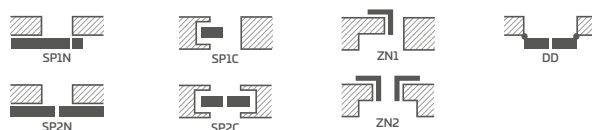

DOSTUPNÉ ŠÍRKY KRÍDIEL

DOSTUPNÉ RIEŠENIA (str. 142 – 153)

TYPY HRÁN

OKENNÝ RÁMIK

1) biely hladký laminát imitujúci natretý povrch

2) keď sa používa doraz, nemá sa použiť padacie tesnenie, a naopak

3) špeciálny povlak AntiFinger obmedzuje možnosť zašpinenia a stopy po odtlačkoch prstov