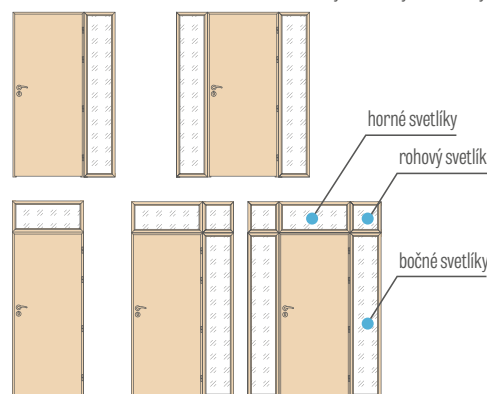

HORNÝ SVETLÍK K DVOJKRÍDLOVÝM POLDRÁŽKOVÝM DVERÁM												
Výška	Zárubňa	Šírka										
		,90"	,100"	,110"	,120"	,130"	,140"	,150"	,160"	,170"	,180"	,190"
„30"	nastaviteľná**	177,00 €*	192,00 €*	206,00 €*	220,00 €*	235,00 €*	248,00 €*	263,00 €*	277,00 €*	291,00 €*	305,00 €*	319,00 €*
	pevná	138,00 €*	149,00 €*	161,00 €*	173,00 €*	184,00 €*	197,00 €*	209,00 €*	220,00 €*	233,00 €*	244,00 €*	255,00 €*
„40"	nastaviteľná**	192,00 €*	206,00 €*	220,00 €*	235,00 €*	248,00 €*	263,00 €*	277,00 €*	291,00 €*	305,00 €*	319,00 €*	334,00 €*
	pevná	149,00 €*	161,00 €*	173,00 €*	184,00 €*	197,00 €*	209,00 €*	220,00 €*	233,00 €*	244,00 €*	255,00 €*	268,00 €*
„50"	nastaviteľná**	206,00 €*	220,00 €*	235,00 €*	248,00 €*	263,00 €*	277,00 €*	291,00 €*	305,00 €*	319,00 €*	334,00 €*	348,00 €*
	pevná	161,00 €*	173,00 €*	184,00 €*	197,00 €*	209,00 €*	220,00 €*	233,00 €*	244,00 €*	255,00 €*	268,00 €*	279,00 €*
„60"	nastaviteľná**	220,00 €*	235,00 €*	248,00 €*	263,00 €*	277,00 €*	291,00 €*	305,00 €*	319,00 €*	334,00 €*	348,00 €*	363,00 €*
	pevná	173,00 €*	184,00 €*	197,00 €*	209,00 €*	220,00 €*	233,00 €*	244,00 €*	255,00 €*	268,00 €*	279,00 €*	291,00 €*

TYPY SVETLÍKOV

PRE BLOKOVÉ ZÁRUBNE
PRE NASTAVITELNÉ ZÁRUBNE
PRE JEDNOKRÍDLOVÉ DVERE
PRE DVOJKRÍDLOVÉ DVERE

DOSTUPNÉ KONFIGURÁCIE

JEDNOKRÍDLOVÉ POLDRÁŽKOVÉ DVERE s bočnými, horným a rohovými svetlíkmi

DVOJKRÍDLOVÉ POLDRÁŽKOVÉ DVERE s bočnými, horným a rohovými svetlíkmi