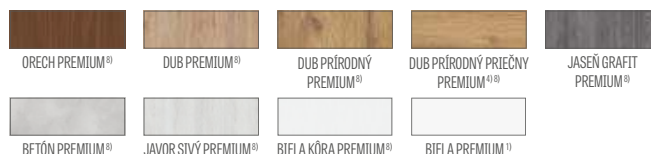

PRÍPLATKY