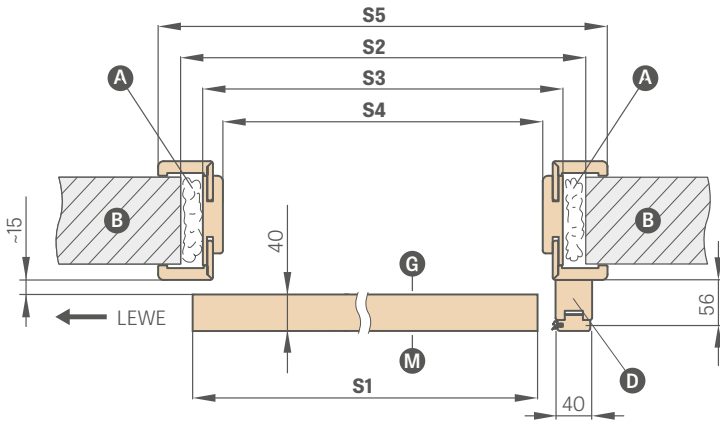

NÁSTENNÝ POSUVNÝ SYSTÉM

S OBLOŽENOU ZÁRUBŇOU

SP1Nz alebo SP1Nb (ľavá verzia líce)