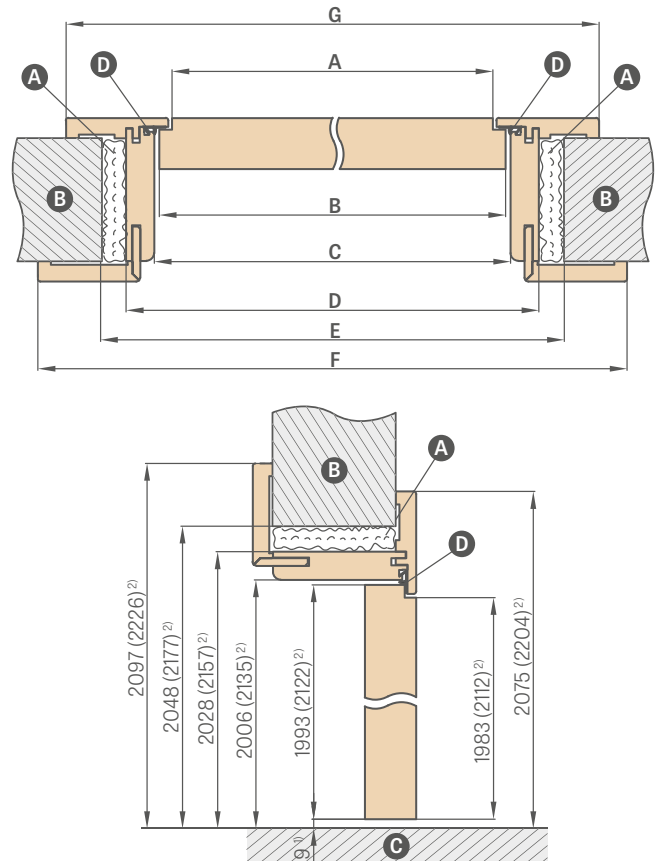

ROZSAH NASTAVENIA REVERZNEJ ZÁRUBNE

¹⁾ prípustná odchýlka vyplývajúca z rozmerovej tolerancie zárubne +/-3 mm (odporúčame, aby ste si to overili ešte pred montážou)

²⁾ Norma PL2112

A - pena **B** - stena **C** - podlaha **D** - gumené tesnenie

Rozsah nastavenia min. - max. (mm)	REVERZNÁ ZÁRUBŇA			
	GREKO	ST CPL a PREMIUM	LAKOVANIE	
1 prvok	75 - 95	356,00 €* / 437,88 €**	372,00 €* / 457,56 €**	469,00 €* / 576,87 €**
	95 - 115			
	115 - 135			
2 prvky	135 - 155	368,00 €* / 452,64 €**	383,00 €* / 471,09 €**	488,00 €* / 600,24 €**
	155 - 175			
	175 - 195			
1 prvok	195 - 215	375,00 €* / 461,25 €**	390,00 €* / 479,70 €**	507,00 €* / 623,61 €**
	215 - 235			
	235 - 255	382,00 €* / 469,86 €**	398,00 €* / 489,54 €**	525,00 €* / 645,75 €**
2 prvky	255 - 295	407,00 €* / 500,61 €**	423,00 €* / 520,29 €**	554,00 €* / 681,42 €**
	295 - 315			
	315 - 335	433,00 €* / 532,59 €**	448,00 €* / 551,04 €**	573,00 €* / 704,79 €**
335 - 355				

Šírka dverí	A	B	C	D	E	F	G
„60N“³⁾	600	620	628	672	700	810	766
„60“	624	644	652	696	736	834	791
„70N“³⁾	700	720	728	772	800	910	866
„70“	724	744	752	796	836	934	891
„80N“	800	820	828	872	900	1010	966
„80“	824	844	852	896	936	1034	991
„90N“³⁾	900	920	928	972	1000	1110	1066
„90“	924	944	952	996	1036	1134	1091
„100“	1024	1044	1052	1096	1136	1234	1191
„110“	1124	1144	1152	1196	1236	1334	1291

³⁾ šírky 60N, 70N, 90N sú dostupné iba pre model ALTAMURA 1, BALDUR 1 a UNO PREMIUM

POZOR: Pri výbere súpravy (rímso + pilastre) k nastaviteľnej reverznej zárubni sa zmešuje pracovný rozsah zárubne o 3 mm (pri jednostrannom použití) alebo o 6 mm (pri obojstrannom použití). Príklad: stena s hrúbkou 140 mm pri jednostrannej súprave je potrebné počítať s hrúbkou 143 mm, a pri obojstrannej súprave s hrúbkou 146 mm, a vybrať zodpovedajúci rozsah obkladu steny z tabuľky pre poldrážkové (str. 171), bezpoldrážkové (str. 168) alebo reverzné (str. 167) zárubne.

- Zárubňa pre reverzné krídla je štandardne dostupná s uholníkom 8 cm spájanom pod uhlom 45 stupňov, alebo za príplatok **64,70 €* / 79,58 €**** spájanom pod uhlom 90 stupňov (nedostupné v rozsahu 75 - 95 mm)
- V zárubni sú dva tzv. skryté pánty, ktoré pri zatvorení krídla nevidno alebo voľiteľne za príplatok tretí pánt **49,00 €* / 60,27 €****
- Dostupné dekory zo skupín: GREKO, PREMIUM, ST CPL a lak BIELA TITÁNOVÁ UV
- Zámena na pánty a protiplech, farba: čierna alebo zlatá - **24,20 €* / 29,77 €**** / komplet pre zárubňu
- Zmena rozsahu o +20 mm (dostupné v rozsahoch od 135 - 155 mm do 235 - 255 mm) - **16,40 €* / 20,17 €****
- Rozšírenie 120 mm a 55 mm pre laminovanú reverznú zárubňu **44,40 €* / 54,61 €**** a lakovanú zárubňu **79,70 €* / 98,03 €**** (cena zahŕňa komplet pre zárubňu s danou šírkou)
- Pohyblivý uholník s predĺženým perom o 2 cm a štandardný uholník pre nastaviteľnú zárubňu sú dostupné so všetkými laminátmi - **44,40 €* / 54,61 €**** a lakmi **66,60 €* / 81,92 €**** (cena zahŕňa komplet pre zárubňu s danou šírkou)
- Zárubňa presahujúca rozsah 295 mm sa skladá z dvoch dielov
- Horné panely nalepované na stenu za príplatok str. 140
- Norma PL2112 príplatok 15 %