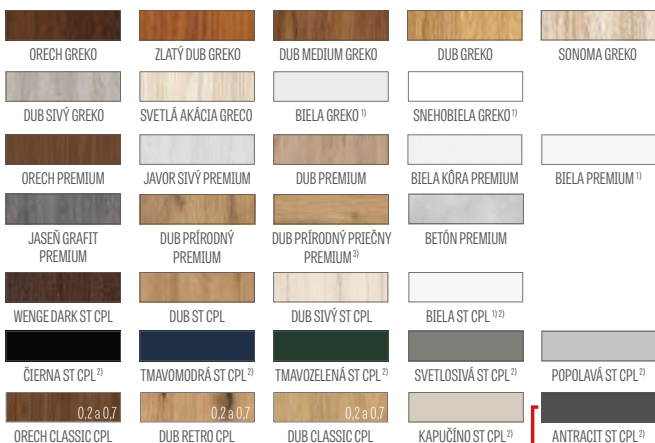

DOSTUPNÉ ŠÍRKY KRÍDIEL

60 70 80 90 100

montážne video
<https://youtu.be/tzccmzy/rvg>

NOVINKA

Rozsah nastavenia min. - max. (mm)	CENA
80 - 100	202,00 €* / 248,46 €**
100 - 120	204,00 €* / 250,92 €**
120 - 140	209,00 €* / 257,07 €**
140 - 160	215,00 €* / 264,45 €**
160 - 180	224,00 €* / 275,52 €**
180 - 200	227,00 €* / 279,21 €**
200 - 220	233,00 €* / 286,59 €**
220 - 240	238,00 €* / 292,74 €**

Rozsah nastavenia min. - max. (mm)	CENA
240 - 260	244,00 €* / 300,12 €**
260 - 280	249,00 €* / 306,27 €**
280 - 300	261,00 €* / 321,03 €**
300 - 340	266,00 €* / 327,18 €**
340 - 360	287,00 €* / 353,01 €**
360 - 380	294,00 €* / 361,62 €**
380 - 400	305,00 €* / 375,15 €**
400 - 420	310,00 €* / 381,30 €**

Za každé 2 cm príplatek 13,40 €* / 16,48 €** (na základe ceny z rozsahu 400 - 420 mm) až do rozsahu 500 - 520 mm

* CENA BEZ DPH, ** CENA S DPH

¹⁾ biely hladký laminát imitujúci maľovaný povrch

²⁾ špeciálny povlak **AntiFinger** obmedzuje možnosť zašpinenia a stopy po odtlačkoch prstov

³⁾ v komplete zárubňa s dekorom DUB PRÍRODNÝ PRIEČNY PREMIUM