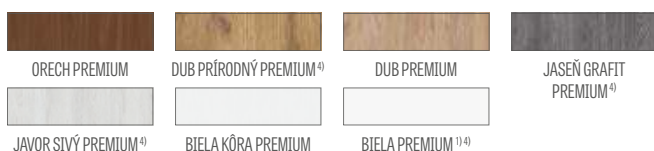

PREMIUM

249,00 €* / 306,27 €**