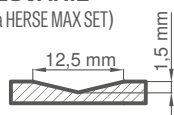

TYPY HRÁN

FRÉZOVANIE

(týka sa HERSE MAX SET)

¹⁾ biely hladký laminát imitujúci natretý povrch

²⁾ keď sa používa doraz, nedá sa použiť padacie tesnenie, a naopak

³⁾ špeciálny povlak **AntiFinger** obmedzuje možnosť zašpinenia a stopy po odtlačkoch prstov