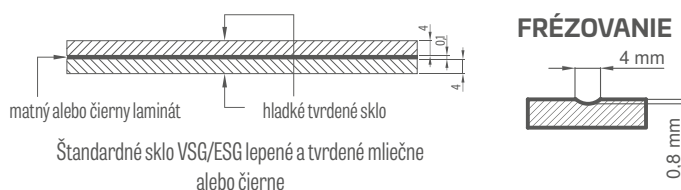

PRÍPLATKY

reverzné krídlo	88,80 €* / 109,22 €**
vyplnenie plnou doskou	41,50 €* / 51,05 €**
rekuperačná skratka štandard alebo mini⁶⁾, ventilačný výrez štandard alebo mini (str. 137)	9,20 €* / 11,32 €**
poldrážkové a bezpoldrážkové krídlo „100“	33,70 €* / 41,45 €**
dodatočný dolný hranol, ktorý umožňuje skrátiť krídlo pri vykonávaní montáže v rozsahu do max. 8 cm (netýka sa modelu BALDUR 1, 3, 5)	9,20 €* / 11,32 €**
kovové krytky na pánty v poldrážkovom krídle (farba: brúsený nikel, patina, lesklý chróm, lesklá mosadz, biela a čierna); cena za komplet na 1 pánt	4,20 €* / 5,17 €**
padacie tesnenie²⁾ (netýka sa modelu BALDUR 1, 3, 5)	39,90 €* / 49,08 €**
zámena na magnetický zámok, farba: čierna alebo zlatá, pre bezpoldrážkové a reverzné krídla	9,20 €* / 11,32 €**
zámena na pánty a protiplech, farba: čierna alebo zlatá pre bezpoldrážkové krídla	24,20 €* / 29,77 €**
magnetický obmedzovač (doraz)²⁾ (dostupný v šiestich farbách, str. 137)	39,90 €* / 49,08 €**
Norma PL2112	49,00 €* / 60,27 €**