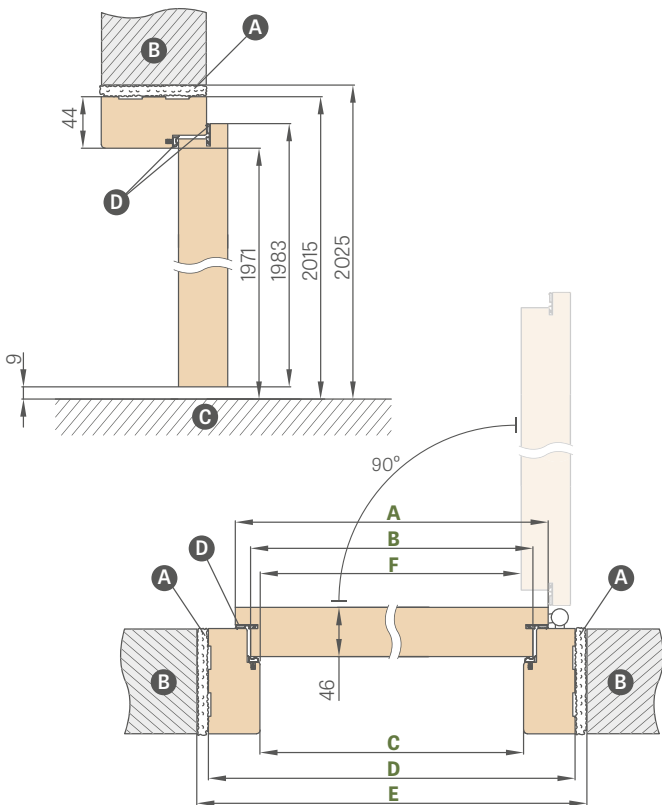

PEVNÁ A NASTAVITEĽNÁ ZÁRUBŇA

HERSE SET, HERSE MAX SET

SCHÉMA PEVNEJ ZÁRUBNE HERSE SET

Šírka dverí	A	B	C	D	E	F
„80N“	804	777	764	852	872	756
„80“	844	817	804	892	912	796
„90E“	948	921	908	996	1016	900
„100“	1044	1017	1004	1092	1112	996

„90E“ – investičná šírka