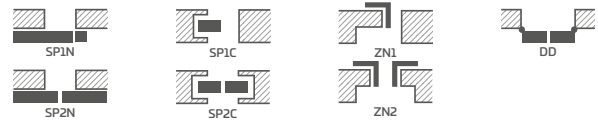

DOSTUPNÉ RIEŠENIA (str. 142 – 153)

DOSTUPNÉ ŠÍRKY KRÍDIEL

60 70 80N⁵⁾ 80 90 100