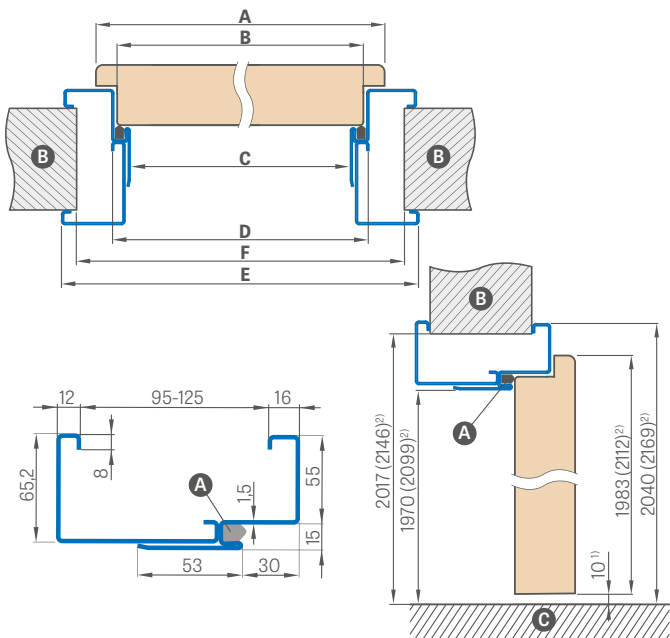

OCEĽOVÁ ZÁRUBŇA

PRE RÁMOVÉ, PANELOVÉ A SKLENENÉ KRÍDLA GRAF

NASTAVITELNÁ OCEĽOVÁ ZÁRUBŇA (OBLOŽKOVÁ), plech s hrúbkou 1,5 mm

zváraná a lakovaná, odtiene RAL 9003, 9010, 9016, 8003, 8017, 7016, 7022, 9005, 7047, 1001