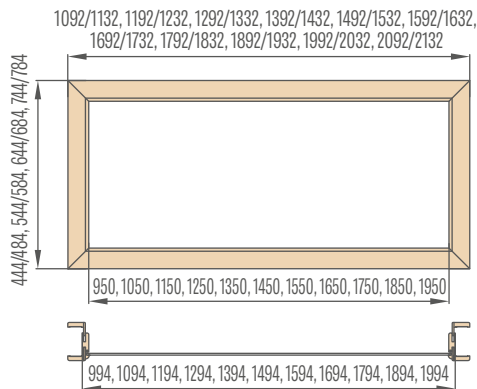

Horné svetlíky nastaviteľnej dvojkřídlovej poldrážkovej zárubne, 6 cm obložka / 8 cm obložka

„90“ „100“ „110“ „120“ „130“ „140“ „150“ „160“ „170“ „180“ „190“