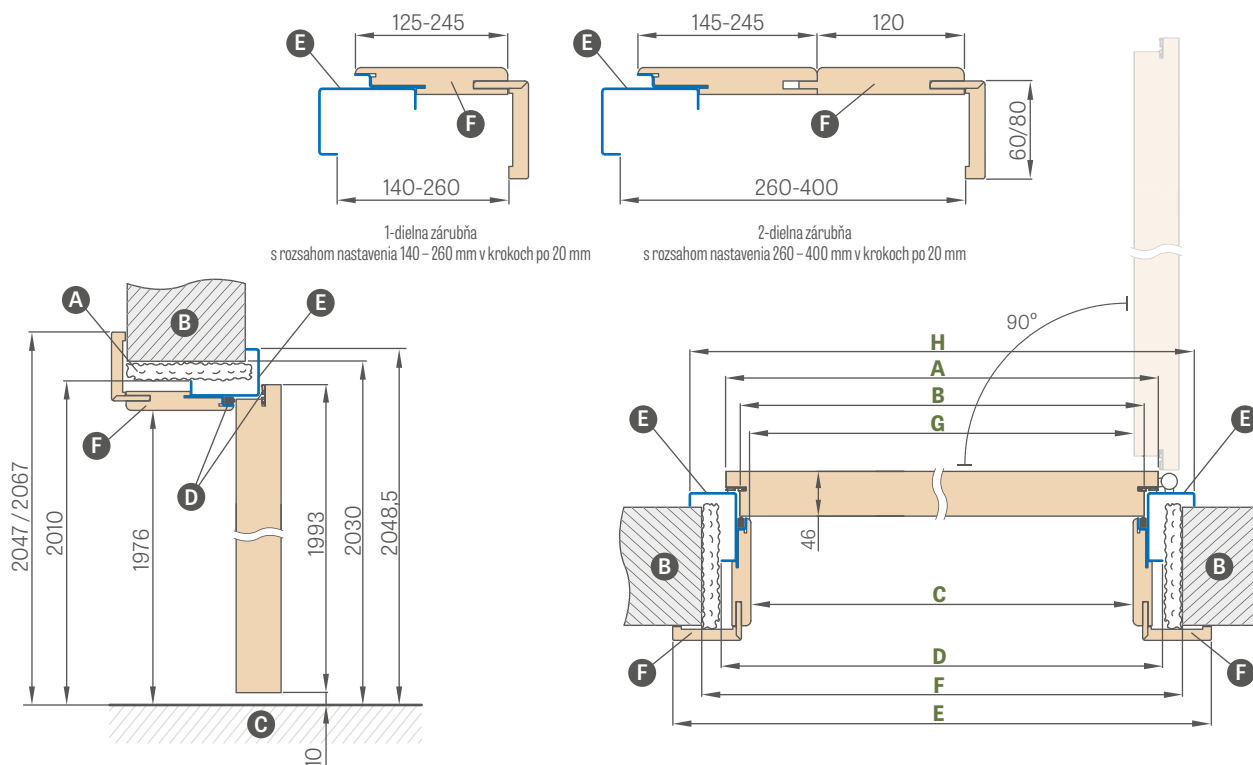

RAL

¹⁾ za príplatok +10%

* CENA BEZ DPH, ** CENA S DPH

OCEĽOVÁ ZÁRUBŇA UNITED

HERSE SET, HERSE MAX SET

SCHEMA OCEĽOVEJ ZÁRUBNE UNITED

Šírka dverí	A	B	C	D	E	F	G	H
„80U“	844	817	791,5	859	933,5 / 973,5	899	790	935
„90EU“	960	933	907,5	975	1049,5 / 1089,5	1015	906	1051
„100U“	1044	1017	991,5	1059	1133,5 / 1173,5	1099	990	1135