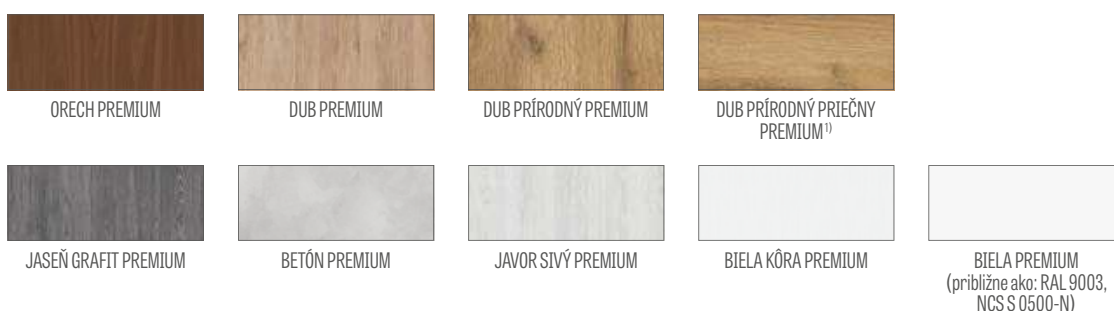

DEKORY

DOSTUPNÉ FARBY INTERIÉROVÝCH DVERÍ

GREKO

PREMIUM

CPL

NOVINKA

LAKOVANÉ UV

Viac o dekoroch na strane 134