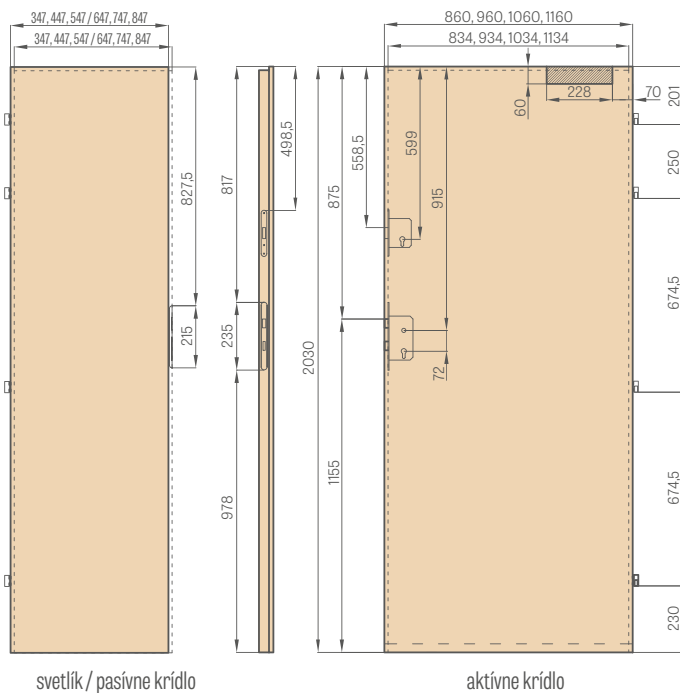

PROTIPOŽIARNE KRÍDLO