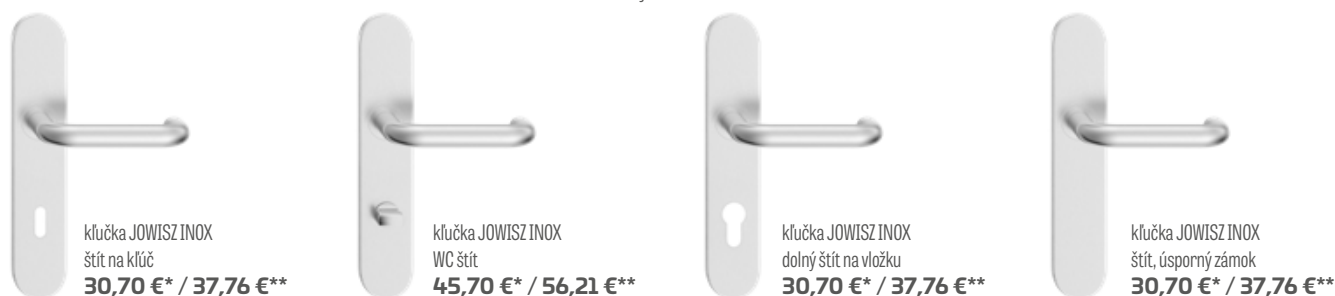

klúčka JOWISZ INOX
štít na klúč
30,70 €* / 37,76 €**

klúčka JOWISZ INOX
WC štít
45,70 €* / 56,21 €**

klúčka JOWISZ INOX
dolný štít na vložku
30,70 €* / 37,76 €**

klúčka JOWISZ INOX
štít, úsporný zámok
30,70 €* / 37,76 €**

klúčka METAL-BUD TOPAZ INOX, dlhý štít (štít s hrúbkou 10 mm), rozstup 72 mm

nehrdzavejúca oceľ