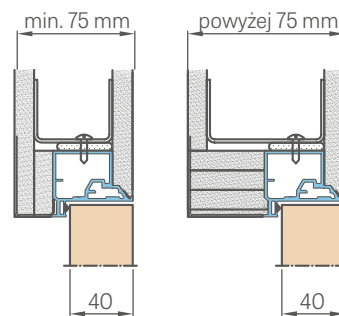

ZÁSTAVBA SADROKARTÓNOM