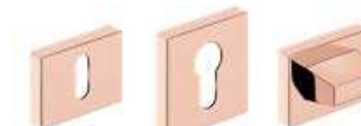

KĽUČKA S TRIEDOU
PREMIUM

štít na kľúč 21,20 €* / 26,08 €**
štít na vložku 17,30 €* / 21,28 €**
WC štít 34,90 €* / 42,93 €**

štít na kľúč 21,20 €* / 26,08 €**
štít na vložku 21,20 €* / 26,08 €**
WC štít 41,80 €* / 51,41 €**

CORONA
PREMIUM DOOR HANDLES

* CENA BEZ DPH, ** CENA S DPH