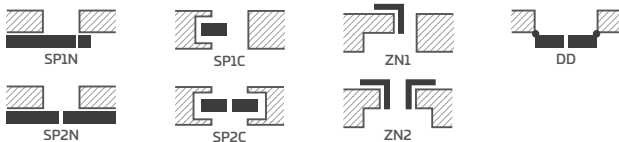

DOSTUPNÉ RIEŠENIA (str. 142 - 153)

DOSTUPNÉ ŠÍRKY KRÍDIEL

60 70 80N ²⁾ 80 90 100

* CENA BEZ DPH, ** CENA S DPH, ***/** CENA KRÍDLA, nezahrňa kľučku a zárubňu

¹⁾ keď sa používa doraz, nedá sa použiť padacie tesnenie, a naopak

²⁾ iba pre bezpoldrážkové krídla