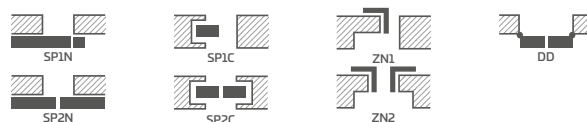

DOSTUPNÉ RIEŠENIA (str. 142 – 153)

DOSTUPNÉ ŠÍRKY KRÍDIEL

60 70 80N⁵⁾ 80 90 100