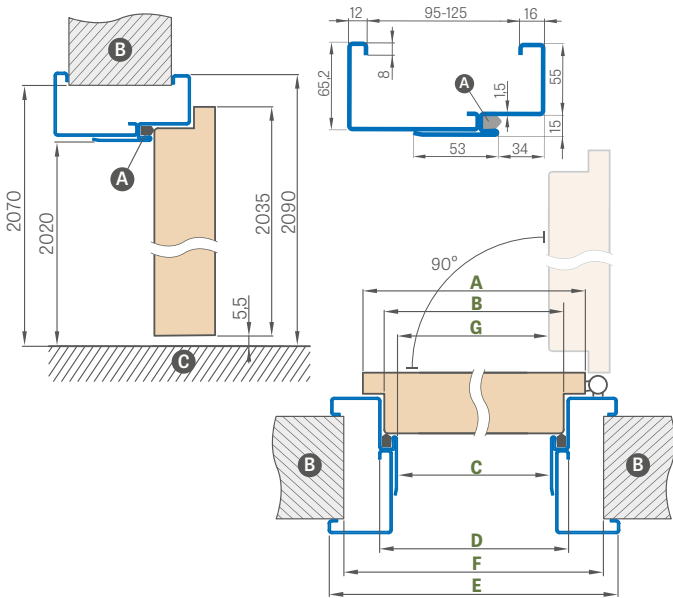

OCEĽOVÉ ZÁRUBNE

FORTECA

NASTAVITELNÁ (OBLOŽKOVÁ) OCEĽOVÁ ZÁRUBŇA

zváraná a lakovaná, odtiene RAL 9003, 9010, 9016, 8003, 8017, 7016, 7022, 9005, 7047, 1001

Šírka dverí	A	B	C	D	E	F	G
„80N“	804	778	761	791	901	865	754,5
„80“	848	822	805	835	945	910	798,5
„90ES“	960	934	917	947	1057	1022	910
„100“¹⁾	1048	1022	1005	1035	1145	1110	998,5

„90ES“ – investičná šírka ocelevej zárubne

VEĽKÁ UHĽOVÁ OCEĽOVÁ ZÁRUBŇA

zváraná a lakovaná, odtiene RAL 9003, 9010, 9016, 8003, 8017, 7016, 7022, 9005, 7047, 1001

cena: RC2 **261,00 €*** / **321,03 €****
RC3 **294,00 €*** / **361,62 €****