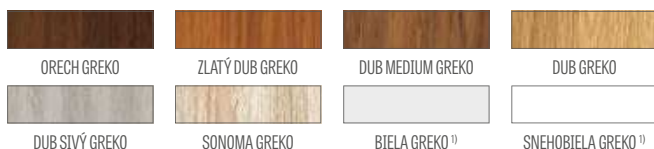

GREKO

226,00 €* / 277,98 €**