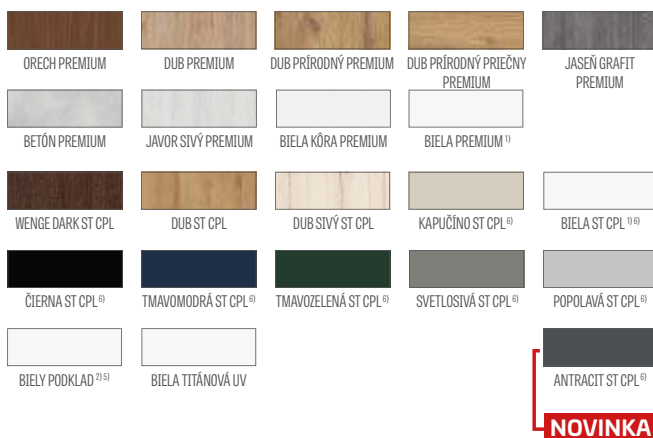

³⁾ v komplete zárubňa s dekorom DUB PRÍRODNÝ PRIEČNY PREMIUM

SYSTÉM SKRYTÝCH DVERÍ COVERT

OTVÁRANEI SMEROM DNU A VON

POLDRÁŽKOVÉ A BEZPOLDRÁŽKOVÉ KRÍDLO

135,00 €* / 166,05 €**

HLINÍKOVÁ KRYTÁ ZÁRUBŇA

291,00 €* / 357,93 €**