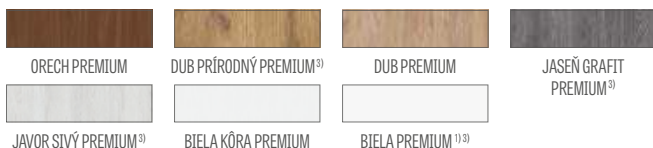

GREKO

PREMIUM

CPL

NOVINKA

Hranol z lepeného dreva³⁾

¹⁾ biely hladký laminát imitujúci natretý povrch

²⁾ špeciálny povlak **AntiFinger** obmedzuje možnosť zašpinenia a stopy po odtlačkoch prstov

³⁾ vertikálne hranoly z vrstvom lepeného dreva obložené HDF a MDF doskami dostupné za príplatok pre dekory BIELA PREMIUM, DUB PRÍRODNÝ PREMIUM, JASEŇ GRAFIT PREMIUM, JAVOR SIVÝ PREMIUM, DUB ST CPL