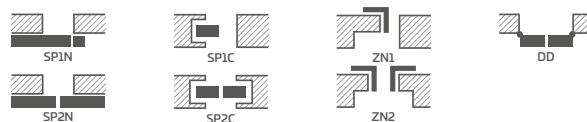

DOSTUPNÉ RIEŠENIA (str. 142 – 153)

DOSTUPNÉ ŠÍRKY KRÍDIEL

60 70 80N 5) 80 90 100

PRÍPLATKY

továrenské prevrtanie otvoru na kľučky (tzv. delené) objednané v komplete s krídlom

zadarmo

rekuperačná skratka mini, ventilačný výrez štandard alebo mini (str. 137)	9,20 €* / 11,32 €**
plastové krúžky imitujúce drevo (4 ks)	6,90 €* / 8,49 €**
okrúhle a štvorcové kovové hrdlá (4 ks); farba: brúsený nikel, patina, biela a čierna	35,60 €* / 43,79 €**
vetracia mriežka (iba pre krídla so šírkou: 80, 90, 100)	9,20 €* / 11,32 €**
poldrážkové a bezpoldrážkové krídlo „100“	17,90 €* / 22,02 €**
lepené sklo VSG 221, bezpečné sklo, obojstranne hladké; cena za 1 sklenú tabuľu	
mliečne	17,60 €* / 21,65 €**
čierne	24,20 €* / 29,77 €**
kovové krytky na pánty v poldrážkovom krídle (farby: brúsený nikel, patina, lesklý chróm, lesklá mosadz, biela a čierna); cena za komplet na 1 pánt	4,20 €* / 5,17 €**
padacie tesnenie 2)	39,90 €* / 49,08 €**
zámena na čierny alebo zlatý magnetický zámok pre bezpoldrážkové krídla	9,20 €* / 11,32 €**
zámena na pánty a protiplech, farba: čierna alebo zlatá pre bezpoldrážkové krídla	24,20 €* / 29,77 €**
magnetický obmedzovač (doraz) 2)	
(dostupný v šiestich farbách, str. 137)	39,90 €* / 49,08 €**
vertikálne hranoly z lepeného dreva 4)	32,70 €* / 40,22 €**

* CENA BEZ DPH, ** CENA S DPH, */** Cena krídla, nezahŕňa kľučku a zárubňu