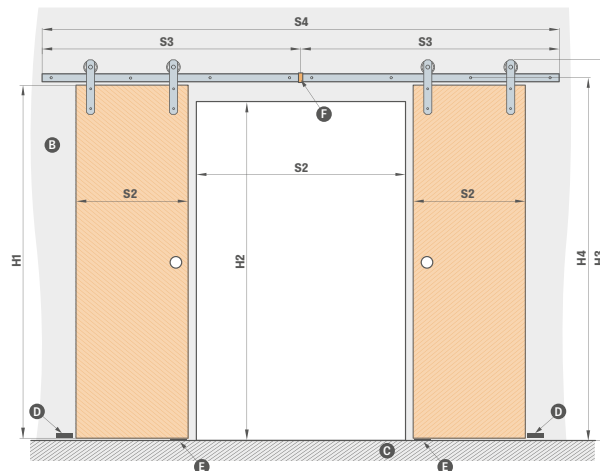

,60"	,70"	,80"	,90"	,100"	
S1	šírka krídla	644	744	844	944	1044
S2	šírka otvoru v stene¹⁾	574	674	774	874	974
H1	výška krídla	1983	1983	1983	1983	1983
H2	výška otvoru v stene	1915	1915	1915	1915	1915
H3	celková výška systému	2123	2123	2123	2123	2123
H4	výška do montážnych otvorov v jazdnej koľajnici	2035	2035	2035	2035	2035

VODIDLO JEDNOKRÍDLOVÉHO SYSTÉMU S DĹŽKOU:

– 200 cm pre krídlo „60“, „70“, „80“

– 250 cm pre krídlo „90“, „100“

	,120"	,140"	,160"	,180"	,200"	
S1	šírka krídla	2 x 644	2 x 744	2 x 844	2 x 944	2 x 1044
S2	šírka otvoru v stene¹⁾	1202	1402	1602	1802	2002
S3	šírka vodidla	2000	2000	2000	2500	2500
S4	celková šírka vodidla²⁾	4000	4000	4000	5000	5000
H1	výška krídla	1983	1983	1983	1983	1983
H2	výška otvoru v stene	1915	1915	1915	1915	1915
H3	celková výška systému	2123	2123	2123	2123	2123
H4	výška do montážnych otvorov v jazdnej koľajnici	2035	2035	2035	2035	2035

B – stena **C** – podlaha **D** – doraz montovaný na stene
E – vodidlo **F** – spojovací prvok vodidiel²⁾

¹⁾ krídlo v zatvorenej polohe zachádza po 35 mm na každej strane

²⁾ vodidlo v dvojkriдловom systéme tvoria dve vodidlá spojené spojovacím prvkom

³⁾ v modeli BALDUR 8, oválna a štvorcová úchytka prekrýva frézovanie

* CENA BEZ DPH, ** CENA S DPH