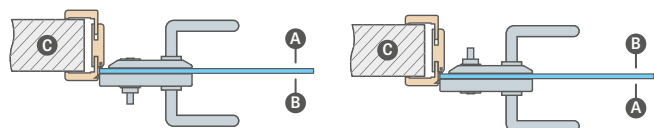

KÚPEĽŇOVÁ BLOKÁDA NA STRANE

vonkajšej (Z)

vnútornej (W)

A predizba; **B** kúpeľa; **C** stena

WC zámok – pri objednávaní zámku s blokádou je potrebné zvoliť:

VONKAJŠÍ zámok – keď má byť kúpeľňová blokáda namontovaná na vonkajšej strane dverí (Z)

alebo

VNÚTORNÝ zámok – keď má byť kúpeľňová blokáda namontovaná na vnútornej strane dverí (V).

POZOR: Zámky s blokádou majú smer (pravé alebo ľavé)