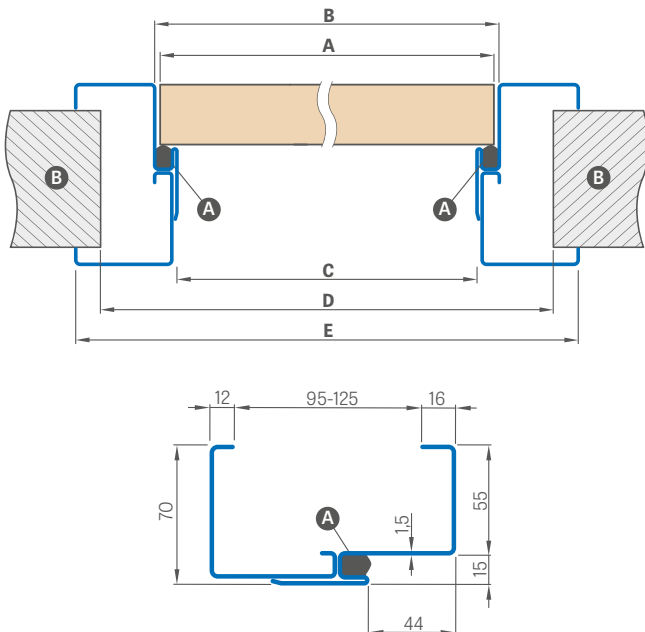

OCEĽOVÁ ZÁRUBŇA

BEZPOLDRÁŽKOVÁ, PRE RÁMOVÉ A PANELOVÉ KRÍDLA

NASTAVITEĽNÁ (OBLOŽKOVÁ) BEZPOLDRÁŽKOVÁ OCEĽOVÁ ZÁRUBŇA, plech s hrúbkou 1,5 mm

zváraná a lakovaná, odtiene RAL 9003, 9010, 9016, 8003, 8017, 7016, 7022, 9005, 7047, 1001