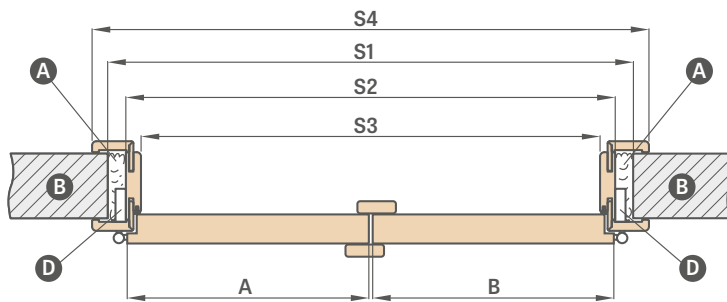

A – pena B – stena C – podlaha D – pántové lôžko

Nastaviteľná zárubňa	DVOJKRÍDLOVÉ DVERE											
	,90"	,100"	,110"	,120"	,130"	,140"	,150"	,160"	,170"	,180"	,190"	
A+B Šírka krídla	988	1088	1188	1288	1388	1488	1588	1688	1788	1888	1988	
S1 Šírka otvoru v stene	1034	1134	1234	1334	1434	1534	1634	1734	1834	1934	2034	
S2 Vonkajšia šírka zárubne	994	1094	1194	1294	1394	1494	1594	1694	1794	1894	1994	
S3 Svetlá šírka zárubne	950	1050	1150	1250	1350	1450	1550	1650	1750	1850	1950	
S4 Šírka obkladu zárubne 6 cm obložka / 8 cm obložka	1092 / 1132	1192 / 1232	1292 / 1332	1392 / 1432	1492 / 1532	1592 / 1632	1692 / 1732	1792 / 1832	1892 / 1932	1992 / 2032	2092 / 2132	
H1 Výška krídla	1983 (2112) ²											
H2 Výška otvoru v stene	2013 (2142) ²											
H3 Vonkajšia výška zárubne	1993 (2122) ²											
H4 Svetlá výška zárubne	1971 (2100) ²											
H5 Výška obkladu zárubne 6 cm obložka / 8 cm obložka	2042 / 2062 (2171 / 2191) ²											