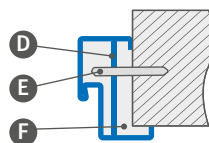

OSADENIE ROHOVEJ ZÁRUBNE

- A - tesnenie
- B - stena
- C - podlaha
- D - montážna kotva
- E - rozperný kolík
- F - vyplniť

PRÍPLATKY

elektromagnetický zámok	133,00 €* / 163,59 €**
výstuž pod samozatvárač	13,40 €* / 16,48 €**
zhotovené z pozinkovaného plechu	+10%
nastaviteľná zárubňa „100“ alebo „110“	44,40 €* / 54,61 €**
pevná zárubňa „100“ alebo „110“	26,20 €* / 32,23 €**
zárubňa pre dvojkridlové dvere	individuálna cenová ponuka
norma 2112	15% príplatok
netypický odtieň RAL (netýka sa zriedkavých, intenzívnych, perleťových a metalizovaných odtieňov)	10% príplatok

* CENA BEZ DPH, ** CENA S DPH

¹⁾ za príplatok +10 %