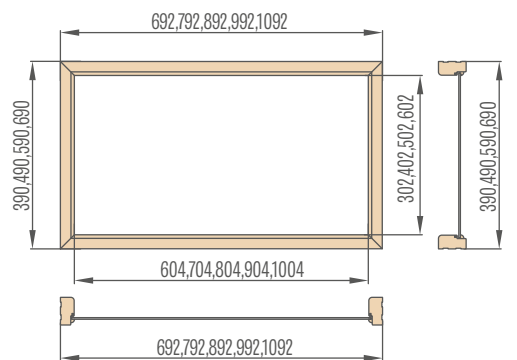

Horné svetlíky pevnej jednokřídlovej zárubne

„60“ „70“ „80“ „90“ „100“