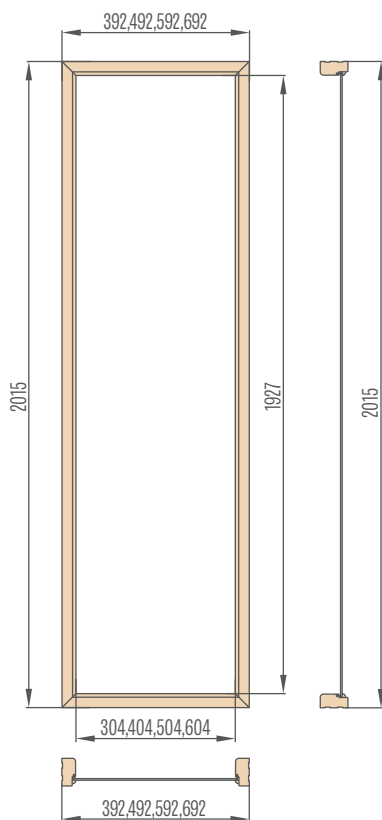

Schéma výpočtov pri výške otvoru v stene pre nastaviteľnú zárubňu:

- celková výška zárubne
- + celková výška svetlíka
- 29 mm (pre 60 mm uholník) alebo 49 mm (pre 80 mm uholník)

Schéma výpočtov pri šírke otvoru v stene pre nastaviteľnú zárubňu:

- celková šírka zárubne
- + celková svetlá šírka
- 58 mm (pre 60 mm uholník) alebo 98 mm (pre 80 mm uholník)

Bočné svetlíky pevnej zárubne

„30“ „40“ „50“ „60“