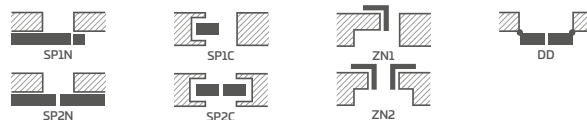

DOSTUPNÉ RIEŠENIA (str. 142 – 153)

DOSTUPNÉ ŠÍRKY KRÍDIEL

60 70 80N⁵⁾ 80 90 100