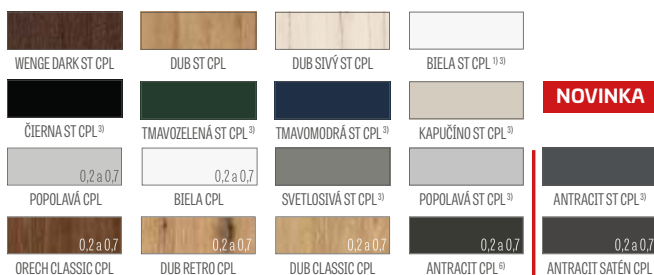

KONŠTRUKCIA

- poldrážkové, reverzné alebo bezpoldrážkové krídlo
- hranol z MDF dosky obložený dvoma HDF doskami s dekormi GREKO
- vnútorné drevené nosníky (bočné a vrchný, dolný MDF) obložené dvoma HDF doskami s dekormi CPL a PREMIUM
- stabilizačná voštinová výplň alebo plná doska za príplatok
- voliteľne za príplatok panely rozširujúce zárubňu, ako aj rímsa a pilastre str. 139 – 141
- možnosť svojpomocného skrátenia krídla, podrobnosti na strane 137

POVRCHOVÁ ÚPRAVA

- laminovaná HDF doska
- hrana krídla zhotovená technológiou ŠTANDARD.
- lamináty CPL 0,2 a 0,7 sú dostupné iba s hranou STANDARD, ktorá je laminovaná lemom ABS iba vo farbe krídla, alebo za príplatok so štandardným čiernym lemom
- hrana (štandardná alebo bezpoldrážková) laminovaná lemom vo farbe roviny alebo voliteľne vo farbe hladká čierna (dekor dub PRÍRODNÝ PRIEČNY PREMIUM, čierny lem s priečnou štruktúrou)

KOVANIA

- tri čapové pánty zaskrutkované v poldrážkovom krídle
- tri skryté pánty v bezpoldrážkovom krídle a dva pánty (za príplatok tretí) v reverznom krídle, farba: strieborná (voliteľne za príplatok čierna alebo zlatá); pánty sa dodávajú spolu so zárubňou a sú zahrnuté v cene zárubne
- jazýčkovo-západkový zámok v poldrážkovom krídle a magnetický (voliteľne jazýčkovo-západkový) v bezpoldrážkovom krídle: na kľúč, cylindrickú vložku, úsporný alebo s blokádou, farba: strieborná; voliteľne za príplatok magnetický zámok, farba: čierna alebo zlatá
- magnetický zámok v reverznom krídle: na kľúč, zámková vložka, úsporný alebo s blokádou, farba: strieborná; voliteľne za príplatok čierna alebo zlatá

ZASKLENIE