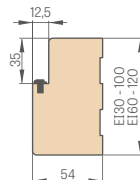

UHOLNÍK 6 cm a 8 cm s klipsami

PRIEREZ PEVNEJ PROTIPOŽIARNEJ ZÁRUBNE