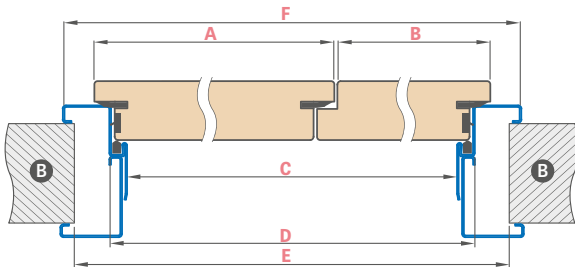

PROTIPOŽIARNA NASTAVITEĽNÁ OCEĽOVÁ ZÁRUBŇA (OBLOŽKOVÁ)

zváraná a lakovaná, odtiene RAL 9003, 9010, 9016, 8003, 8017, 7016, 7022, 7047, 1001

Šírka dverí	A	B	C	D	E	F
„110“	860	347	1166	1196	1270	1306
„120“	860 | 960	447 | 347	1266	1296	1370	1406
„130“	860 | 960 | 1060	547 | 447 | 347	1366	1396	1470	1506
„140“	860 | 960 | 1060	647 | 547 | 447	1466	1496	1570	1606
„150“	860 | 960 | 1060	747 | 647 | 547	1566	1596	1670	1706
„160“	860 | 960 | 1060	847 | 747 | 647	1666	1696	1770	1806
„170“	960 | 1060	847 | 747	1766	1796	1870	1906
„180“	1060	847	1866	1896	1970	2006