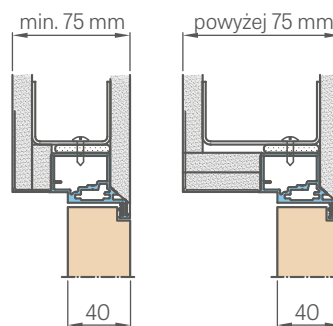

ZÁSTAVBA SADROKARTÓNOM