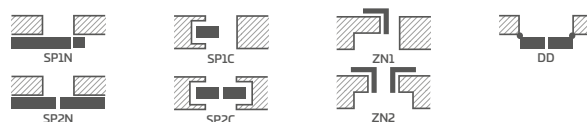

DOSTUPNÉ RIEŠENIA (str. 142 – 153)

DOSTUPNÉ ŠÍRKY KRÍDIEL

60 70 80N⁵⁾ 80 90 100