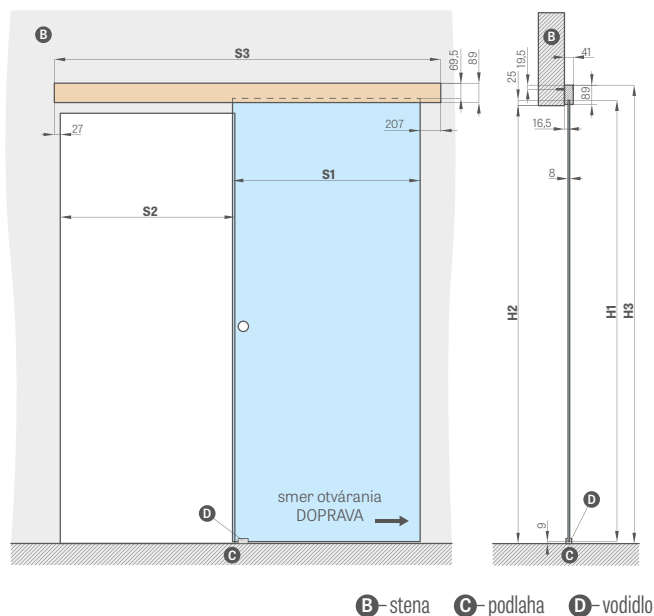

ÚCHYTKA

nerezová oceľ, matná čierna
(vonkajší priemer 54 mm)

eloxovaný hliník INOX, práškovo lakovaná
matná čierna
(vonkajší priemer 65 mm)