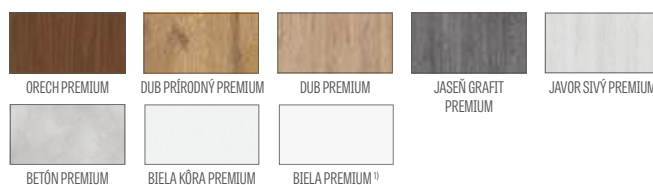

PREMIUM

CPL