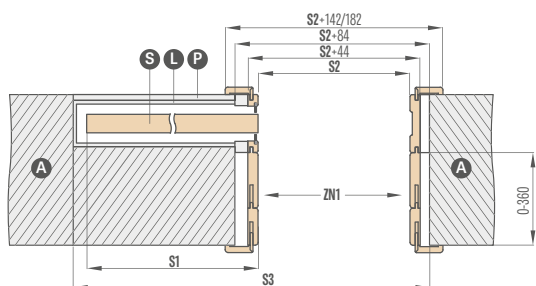

ZN1 jednostranná zástavba základnej steny pre SP1C.100 a SP1C.125

rozsah zástavby základnej steny od 0 – 40, 40 – 60; ... 340 – 360

Na výkrese je predstavená jednostranná zástavba základnej steny ZN1.

SP2C.100 (zasklenie líce)

pevný rozsah 100 mm

hrúbka puzdra pred zástavbou sadrokartónovými doskami – 75 mm