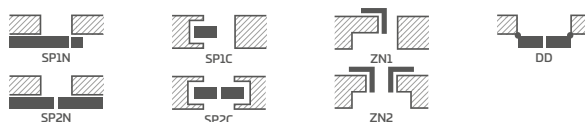

DOSTUPNÉ RIEŠENIA (str. 142 – 153)

DOSTUPNÉ ŠÍRKY KRÍDIEL

60 70 80N⁵⁾ 80 90 100

GREKO

212,00 €* / 260,76 €**

ORECH GREKO	ZLATÝ DUB GREKO	DUB MEDIUM GREKO	DUB GREKO
DUB SIVÝ GREKO	SONOMA GREKO	BIELA GREKO¹⁾	SNEHOBIELA GREKO¹⁾

PREMIUM

229,00 €* / 281,67 €**

ORECH PREMIUM	DUB PRÍRODNÝ PREMIUM⁴⁾	DUB PREMIUM	JASEŇ GRAFIT PREMIUM⁴⁾
JAVOR SIVÝ PREMIUM⁴⁾	BIELA KÔRA PREMIUM	BIELA PREMIUM¹⁾⁴⁾	

CPL

229,00 €* / 281,67 €**

WENGE DARK ST CPL	DUB ST CPL⁴⁾	DUB SIVÝ ST CPL	KAPUČINO ST CPL³⁾
ČIERNA ST CPL³⁾	TMAVOZELEŇÁ ST CPL³⁾	TMAVOMODRÁ ST CPL³⁾	ANTRACIT ST CPL³⁾
SVETLOSIVÁ ST CPL³⁾	POPOLAVÁ ST CPL³⁾	BIELA ST CPL¹⁾³⁾	

Hranol z lepeného dreva⁴⁾

NOVINKA

PRÍPLATKY

továrenské prevrtanie otvoru na kľučky (tzv. delené) objednané v komplete s krídlom

zadarmo

rekuperačná skratka mini, ventilačný výrez štandard alebo mini (str. 137)	9,20 €* / 11,32 €**
plastové krúžky imitujúce drevo (4 ks)	6,90 €* / 8,49 €**
okružle a štvorcové kovové hrdlá (4 ks); farba: brúsený nikel, patina, biela a čierna	35,60 €* / 43,79 €**
vetracia mriežka (iba pre krídla so šírkou: 80, 90, 100)	9,20 €* / 11,32 €**
poldrážkové a bezpoldrážkové krídlo „100“	17,90 €* / 22,02 €**
lepené sklo VSG 221, bezpečné sklo, obojstranne hladké; cena za 1 sklenú tabuľu	
mliečne	3,90 €* / 4,80 €**
čierne	4,90 €* / 6,03 €**
kovové krytky na pánty v poldrážkovom krídle (farby: brúsený nikel, patina, lesklý chróm, lesklá mosadz, biela a čierna); cena za komplet na 1 pánt	4,20 €* / 5,17 €**
padacie tesnenie²⁾	39,90 €* / 49,08 €**
zámena na čierny alebo zlatý magnetický zámok pre bezpoldrážkové krídla	9,20 €* / 11,32 €**
zámena na pánty a protiplech, farba: čierna alebo zlatá pre bezpoldrážkové krídla	24,20 €* / 29,77 €**
magnetický obmedzovač (doraz)²⁾ (dostupný v šiestich farbách, str. 137)	39,90 €* / 49,08 €**
vertikálne hranoly z lepeného dreva⁴⁾	32,70 €* / 40,22 €**

¹⁾ biely hladký laminát imitujúci natretý povrch

²⁾ keď sa používa doraz, nedá sa použiť padacie tesnenie, a naopak

³⁾ špeciálny povlak **AntiFinger** obmedzuje možnosť zašpinenia a stopy po odtlačkoch prstov

⁴⁾ vertikálne hranoly z vrstvom lepeného dreva obložené HDF a MDF doskami dostupné za príplatok pre dekory BIELA PREMIUM, DUB PRÍRODNÝ PREMIUM, JASEŇ GRAFIT PREMIUM, JAVOR SIVÝ PREMIUM, DUB ST CPL

⁵⁾ iba pre bezpoldrážkové krídla

* CENA BEZ DPH, ** CENA S DPH, */** Cena krídla, nezahŕňa kľučku a zárubňu