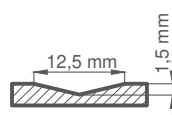

FRÉZOVANIE

PRÍPLATKY

reverzné krídlo	88,80 €* / 109,22 €**
vyplnenie plnou doskou	41,50 €* / 51,05 €**
rekuperačná skratka štandard alebo mini, ventilačný výrez štandard alebo mini (str. 137)	9,20 €* / 11,32 €**
poldrážkové a bezpoldrážkové krídlo „100“	33,70 €* / 41,45 €**
dodatkový dolný hranol (možnosť skrátenia pri montáži v rozsahu do 8 cm)	9,20 €* / 11,32 €**
kovové krytky na pánty v poldrážkovom krídle (farba: brúsený nikel, patina, lesklý chróm, lesklá mosadz, biela a čierna); cena za komplet na 1 pánt	4,20 €* / 5,17 €**
padacie tesnenie ¹⁾	39,90 €* / 49,08 €**
zámena na magnetický zámok, farba: čierna alebo zlatá, pre bezpoldrážkové a reverzné krídla	9,20 €* / 11,32 €**
zámena na pánty a protiplech, farba: čierna alebo zlatá pre bezpoldrážkové krídla	24,20 €* / 29,77 €**
magnetický obmedzovač (doraz) ¹⁾ (dostupný v šiestich farbách, str. 137)	39,90 €* / 49,08 €**
Norma PL2112	49,00 €* / 60,27 €**