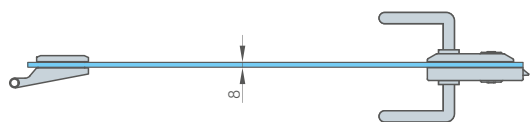

PROTIPOŽIARNE KRÍDLO