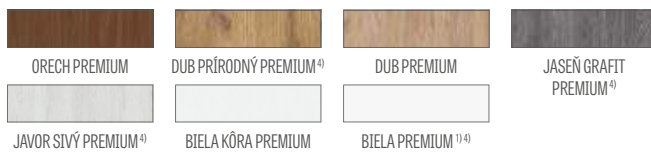

PREMIUM

209,00 €* / 257,07 €**