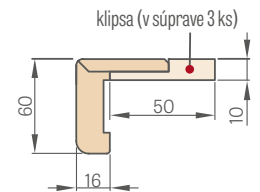

Cena za komplet 2 ks x 214,5 cm a 1 ks x 112 cm (týka sa krídel od „60° do „80°)
Cena za komplet 3 ks x 214,5 cm (týka sa krídel od „90° do „180°)