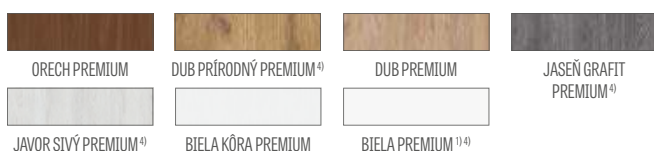

PREMIUM

249,00 €* / 306,27 €**