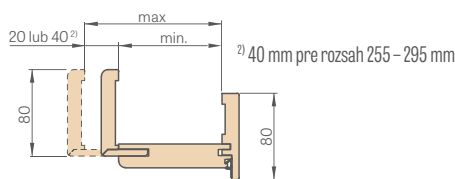

ROZSAH NASTAVENIA REVERZNEJ ZÁRUBNE

¹⁾ prípustná odchýlka vyplývajúca z rozmerovej tolerancie zárubne +/-3 mm (odporúčame, aby ste si to overili ešte pred montážou)

²⁾ Norma PL2112

A - pena **B** - stena **C** - podlaha **D** - gumené tesnenie

Rozsah nastavenia min. - max. (mm)	REVERZNÁ ZÁRUBŇA			
	GREKO	ST CPL a PREMIUM	LAKOVANIE	
1 prvok	75 - 95	356,00 €* / 437,88 €**	372,00 €* / 457,56 €**	469,00 €* / 576,87 €**
	95 - 115			
	115 - 135			
2 prvky	135 - 155	368,00 €* / 452,64 €**	383,00 €* / 471,09 €**	488,00 €* / 600,24 €**
	155 - 175			
	175 - 195			
1 prvok	195 - 215	375,00 €* / 461,25 €**	390,00 €* / 479,70 €**	507,00 €* / 623,61 €**
	215 - 235			
	235 - 255	382,00 €* / 469,86 €**	398,00 €* / 489,54 €**	525,00 €* / 645,75 €**
2 prvky	255 - 295	407,00 €* / 500,61 €**	423,00 €* / 520,29 €**	554,00 €* / 681,42 €**
	295 - 315			
	315 - 335	433,00 €* / 532,59 €**	448,00 €* / 551,04 €**	573,00 €* / 704,79 €**
335 - 355				

Šírka dverí	A	B	C	D	E	F	G
„60N“³⁾	600	620	628	672	700	810	766
„60“	624	644	652	696	736	834	791
„70N“³⁾	700	720	728	772	800	910	866
„70“	724	744	752	796	836	934	891
„80N“	800	820	828	872	900	1010	966
„80“	824	844	852	896	936	1034	991
„90N“³⁾	900	920	928	972	1000	1110	1066
„90“	924	944	952	996	1036	1134	1091
„100“	1024	1044	1052	1096	1136	1234	1191
„110“	1124	1144	1152	1196	1236	1334	1291

³⁾ šírky 60N, 70N, 90N sú dostupné iba pre model ALTAMURA 1, BALDUR 1 a UNO PREMIUM

POZOR: Pri výbere súpravy (rímso + pilastre) k nastaviteľnej reverznej zárubni sa zmešuje pracovný rozsah zárubne o 3 mm (pri jednostrannom použití) alebo o 6 mm (pri obojstrannom použití). Príklad: stena s hrúbkou 140 mm pri jednostrannej súprave je potrebné počítať s hrúbkou 143 mm, a pri obojstrannej súprave s hrúbkou 146 mm, a vybrať zodpovedajúci rozsah obkladu steny z tabuľky pre poldrážkové (str. 171), bezpoldrážkové (str. 168) alebo reverzné (str. 167) zárubne.

- Zárubňa pre reverzné krídla je štandardne dostupná s uholníkom 8 cm spájanom pod uhlom 45 stupňov, alebo za príplatok **64,70 €* / 79,58 €**** spájanom pod uhlom 90 stupňov (nedostupné v rozsahu 75 - 95 mm)
- V zárubni sú dva tzv. skryté pánty, ktoré pri zatvorení krídla nevidno alebo voľiteľne za príplatok tretí pánt **49,00 €* / 60,27 €****
- Dostupné dekory zo skupín: GREKO, PREMIUM, ST CPL a lak BIELA TITÁNOVÁ UV
- Zámena na pánty a protiplech, farba: čierna alebo zlatá - **24,20 €* / 29,77 €**** / komplet pre zárubňu
- Zmena rozsahu o +20 mm (dostupné v rozsahoch od 135 - 155 mm do 235 - 255 mm) - **16,40 €* / 20,17 €****
- Rozšírenie 120 mm a 55 mm pre laminovanú reverznú zárubňu **44,40 €* / 54,61 €**** a lakovanú zárubňu **79,70 €* / 98,03 €**** (cena zahŕňa komplet pre zárubňu s danou šírkou)
- Pohyblivý uholník s predĺženým perom o 2 cm a štandardný uholník pre nastaviteľnú zárubňu sú dostupné so všetkými laminátmi - **44,40 €* / 54,61 €**** a lakmi **66,60 €* / 81,92 €**** (cena zahŕňa komplet pre zárubňu s danou šírkou)
- Zárubňa presahujúca rozsah 295 mm sa skladá z dvoch dielov
- Horné panely nalepované na stenu za príplatok str. 140
- Norma PL2112 príplatok 15 %