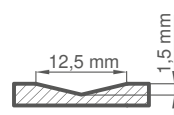

FRÉZOVANIE

PRÍPLATKY

reverzné krídlo	88,80 €* / 109,22 €**
vyplnenie plnou doskou	41,50 €* / 51,05 €**
rekuperačná skratka štandard alebo mini, ventilačný výrez štandard alebo mini (str. 137)	9,20 €* / 11,32 €**
poldrážkové a bezpoldrážkové krídlo „100“	33,70 €* / 41,45 €**
dodatkový dolný hranol (možnosť skrátenia pri montáži v rozsahu do 8 cm)	9,20 €* / 11,32 €**
kovové krytky na pánty v poldrážkovom krídle (farba: brúsený nikel, patina, lesklý chróm, lesklá mosadz, biela a čierna); cena za komplet na 1 pánt	4,20 €* / 5,17 €**
padacie tesnenie ¹⁾	39,90 €* / 49,08 €**
zámena na magnetický zámok, farba: čierna alebo zlatá, pre bezpoldrážkové a reverzné krídla	9,20 €* / 11,32 €**
zámena na pánty a protiplech, farba: čierna alebo zlatá pre bezpoldrážkové krídla	24,20 €* / 29,77 €**
magnetický obmedzovač (doraz) ¹⁾ (dostupný v šiestich farbách, str. 137)	39,90 €* / 49,08 €**
Norma PL2112	49,00 €* / 60,27 €**