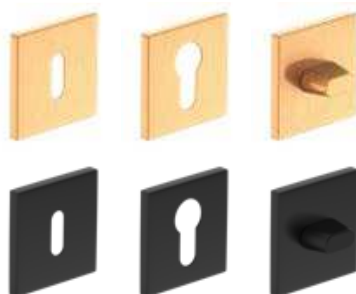

KLÚČKY DO PANELOVÝCH, RÁMOVÝCH KRÍDEL

NOVINKA

kľučka METAL-BUD QUANTA FIT, DIVA FIT, ZOJA FIT, TORA FIT (prestížny štít s hrúbkou 6 mm)

Metal-Bud

PRODUCENT KLAMEK

lesklý chróm, brúsený nikel, brúsená mosadz, matná čierna

štít na kľúč 12,10 €* / 14,88 €**
štít na vložku 12,10 €* / 14,88 €**
WC štít 16,00 €* / 19,68 €**

kľučka METAL-BUD BELLA SLIM ŠTVOREC (prestížny štít s hrúbkou 6 mm)

Metal-Bud

PRODUCENT KLAMEK

lesklý chróm, matný brúsený chróm, lesklá mosadz, matná čierna