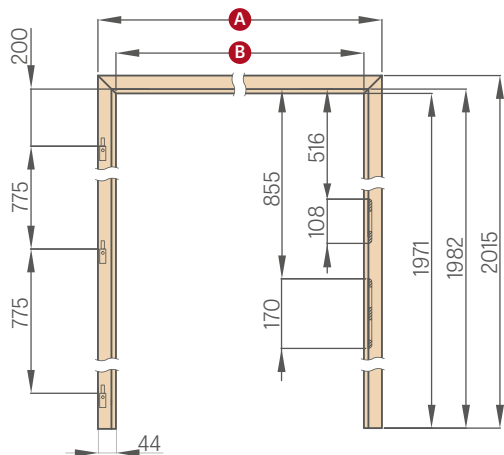

6 cm obložka / 8 cm obložka

OBLOŽKOVÁ ZÁRUBŇA

	.60"	.70"	.80"	.90"	.100"
A	737	837	937	1037	1137
B	624	724	824	924	1024
C	564	664	764	864	964

PEVNÁ ZÁRUBŇA

	,60"	,70"	,80"	,90"	,100"	,110"
A	692	792	892	992	1092	1192
B	604	704	804	904	1004	1104