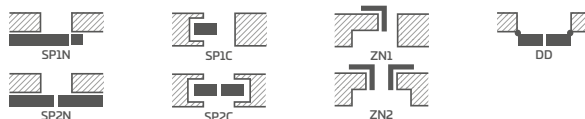

DOSTUPNÉ RIEŠENIA (str. 142 – 153)

DOSTUPNÉ ŠÍRKY KRÍDIEL

60 70 80N⁵⁾ 80 90 100

GREKO

249,00 €* / 306,27 €**

ORECH GREKO	ZLATÝ DUB GREKO	DUB MEDIUM GREKO	DUB GREKO
DUB SIVÝ GREKO	SONOMA GREKO	BIELA GREKO¹⁾	SNEHOBIELA GREKO¹⁾

PREMIUM

278,00 €* / 341,94 €**

ORECH PREMIUM	DUB PRÍRODNÝ PREMIUM⁴⁾	DUB PREMIUM	JASEŇ GRAFIT PREMIUM⁴⁾
JAVOR SIVÝ PREMIUM⁴⁾	BIELA KÔRA PREMIUM	BIELA PREMIUM¹⁾⁴⁾	

CPL

278,00 €* / 341,94 €**

WENGE DARK ST CPL	DUB ST CPL⁴⁾	DUB SIVÝ ST CPL	KAPUČÍN ST CPL³⁾
ČIERNA ST CPL³⁾	TMAVOZELEŇÁ ST CPL³⁾	TMAVOMODRÁ ST CPL³⁾	ANTRACIT ST CPL³⁾
SVETLOSIVÁ ST CPL³⁾	POPOLAVÁ ST CPL³⁾	BIELA ST CPL¹⁾³⁾	

Hranol z lepeného dreva⁴⁾

NOVINKA