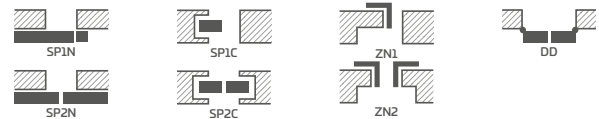

DOSTUPNÉ RIEŠENIA (str. 142 – 153)

DOSTUPNÉ ŠÍRKY KRÍDIEL

60 70 80N⁵⁾ 80 90 100