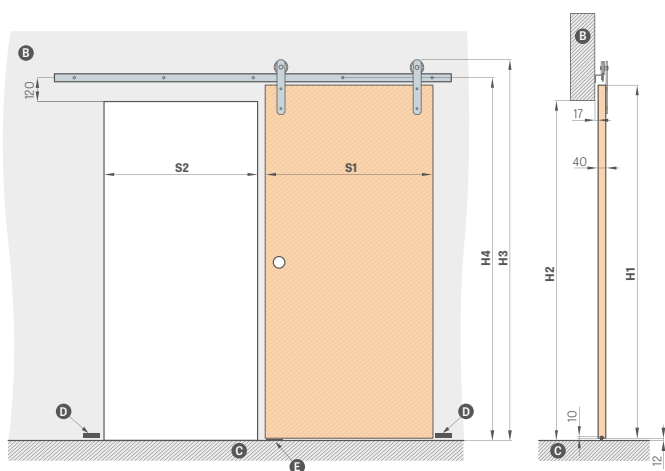

,60"	,70"	,80"	,90"	,100"	
S1	šírka krídla	644	744	844	944	1044
S2	šírka otvoru v stene¹⁾	574	674	774	874	974
H1	výška krídla	1983	1983	1983	1983	1983
H2	výška otvoru v stene	1915	1915	1915	1915	1915
H3	celková výška systému	2123	2123	2123	2123	2123
H4	výška do montážnych otvorov v jazdnej koľajnici	2035	2035	2035	2035	2035

VODIDLO JEDNOKRÍDLOVÉHO SYSTÉMU S DĹŽKOU:

– 200 cm pre krídlo „60“, „70“, „80“

– 250 cm pre krídlo „90“, „100“

	,120"	,140"	,160"	,180"	,200"	
S1	šírka krídla	2 x 644	2 x 744	2 x 844	2 x 944	2 x 1044
S2	šírka otvoru v stene¹⁾	1202	1402	1602	1802	2002
S3	šírka vodidla	2000	2000	2000	2500	2500
S4	celková šírka vodidla²⁾	4000	4000	4000	5000	5000
H1	výška krídla	1983	1983	1983	1983	1983
H2	výška otvoru v stene	1915	1915	1915	1915	1915
H3	celková výška systému	2123	2123	2123	2123	2123
H4	výška do montážnych otvorov v jazdnej koľajnici	2035	2035	2035	2035	2035

B – stena **C** – podlaha **D** – doraz montovaný na stene
E – vodidlo **F** – spojovací prvok vodidiel²⁾

¹⁾ krídlo v zatvorenej polohe zachádza po 35 mm na každej strane

²⁾ vodidlo v dvojkriдловom systéme tvoria dve vodidlá spojené spojovacím prvkom

³⁾ v modeli BALDUR 8, oválna a štvorcová úchytka prekrýva frézovanie

* CENA BEZ DPH, ** CENA S DPH