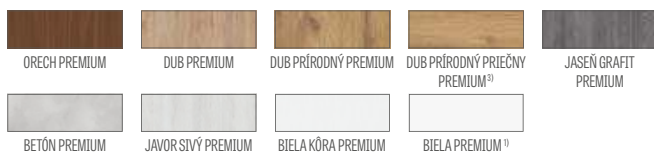

PREMIUM 124,00 €* / 152,52 €**