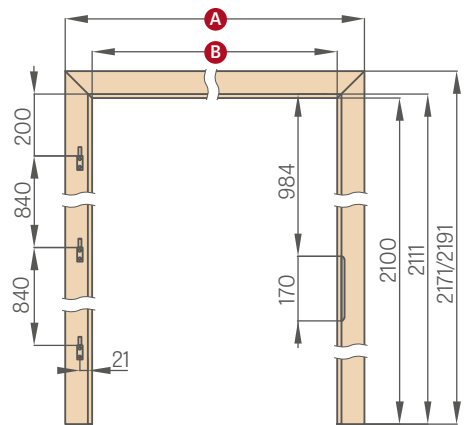

POLDRÁŽKOVÁ NASTAVITELNÁ ZÁRUBŇA - NORMA PL2112

	.60"	.70"	.80"	.90"	.100"	.110"
A	746/786	846/886	946/986	1046/1086	1146/1186	1246/1286
B	604	704	804	904	1004	1104