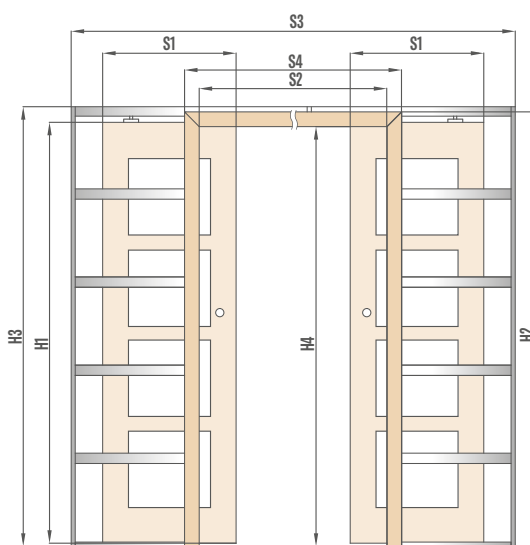

- A – stena
- L – hliníkové puzdro
- P – sadrokartónová doska
- G – hladká strana skla
- M – matná strana skla
- S – krídlo
- K – protiprachové štetiny