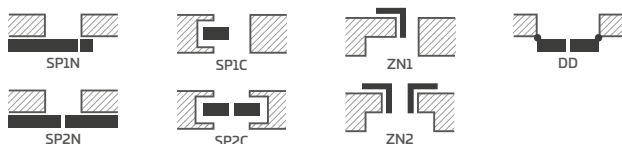

DOSTUPNÉ RIEŠENIA (str. 142 – 153)

DOSTUPNÉ ŠÍRKY KRÍDIEL

60 70 80N ²⁾ 80 90 100

* CENA BEZ DPH, ** CENA S DPH, */** Cena krídla, nezahrňa kľučku a zárubňu

¹⁾ keď sa používa doraz, nedá sa použiť padacie tesnenie, a naopak

²⁾ iba pre bezpoldrážkové a reverzné krídla