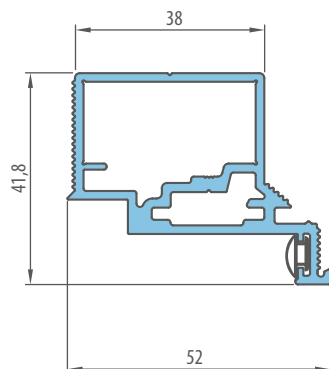

PRIEREZ HLINÍKOVEJ ZÁRUBNE