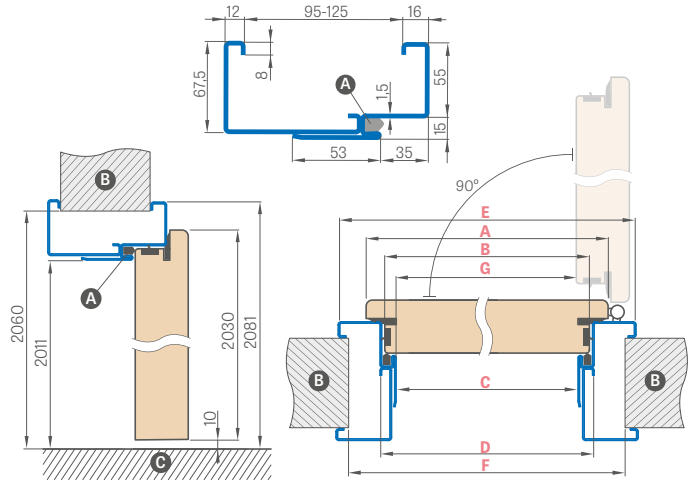

PROTIPOŽIARNA NASTAVITEĽNÁ OCEĽOVÁ ZÁRUBŇA (OBLOŽKOVÁ)

zváraná a lakovaná, odtiene RAL 9003, 9010, 9016, 8003, 8017, 7016, 7022, 9005, 7047, 1001

Šírka dverí	A	B	C	D	E	F	G
„80“	860	834	813	843	953	910	802
„90ES“	960	934	913	943	1053	1010	902
„100“	1060	1034	1013	1043	1153	1110	1002
„110“	1160	1134	1113	1143	1253	1210	1102

„90ES“ – investičná šírka ocelevej zárubne