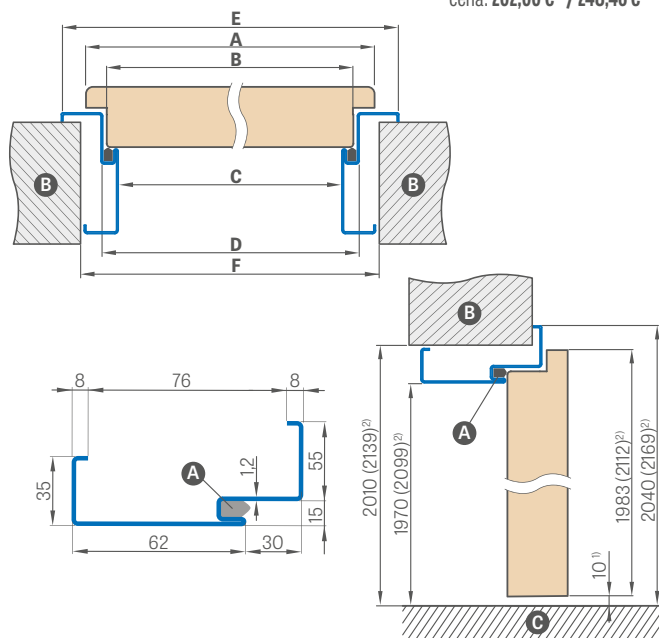

VELKÁ UHĽOVÁ OCEĽOVÁ ZÁRUBŇA, plech s hrúbkou 1,2 mm

zváraná a lakovaná, odtiene RAL 9003, 9010, 9016, 8003, 8017, 7016, 7022, 9005, 7047, 1001

cena: 202,00 €* / 248,46 €**

¹⁾ prípustná odchýlka vyplývajúca z rozmerovej tolerancie zárubne +/- 3 mm (odporúčame, aby ste to overili ešte pred montážou) ²⁾ Norma 2112

Šírka dverí	A	B	C	D	E	F
„60“	644	617	601	631	741	695
„70“	744	717	701	731	841	795
„80“	844	817	801	831	941	895
„90“	944	917	901	931	1041	995
„100“	1044	1017	1001	1031	1141	1095
„110“	1144	1117	1101	1131	1241	1195

Šírka dverí	A	B	C	D	E	F
„60“	644	617	601	631	741	681
„70“	744	717	701	731	841	781
„80“	844	817	801	831	941	881
„90“	944	917	901	931	1041	981
„100“	1044	1017	1001	1031	1141	1081
„110“	1144	1117	1101	1131	1241	1181

Rozsah nastavenia min. - max. (mm)	CENA (RAL 9003, 9010, 9016, 8003, 8017, 7016, 7022, 9005, 7047, 1001)
95 - 125	298,00 €* / 366,54 €**
125 - 155	321,00 €* / 394,83 €**
155 - 185	356,00 €* / 437,88 €**
185 - 215	392,00 €* / 482,16 €**
215 - 245	430,00 €* / 528,90 €**
245 - 275	465,00 €* / 571,95 €**
275 - 305	513,00 €* / 630,99 €**