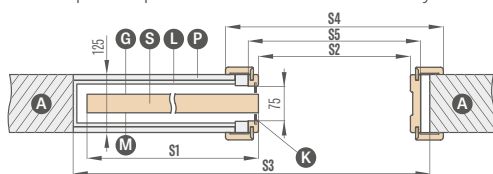

SP1C.125 (ľavé zasklenie líce)

pevný rozsah 125 mm

hrúbka puzdra pred zástavbou sadrokartónovými doskami – 100 mm

Na použitie iba s panelovými krídlami, ktoré majú okennú lištu.
V systéme sa používajú sivé protiprachové kefy.