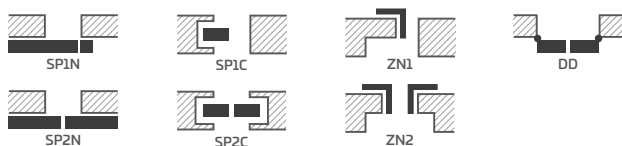

BALDUR 6
258,00 €* / 317,34 €**

BALDUR 7
258,00 €* / 317,34 €**

BALDUR 8
258,00 €* / 317,34 €**

BALDUR 7, kľučka CUBE PREMIUM matná čierna

LAKOVANÉ

CENA OD 258,00 €* / 317,34 €**

BIELA TITÁNOVÁ UV

DOSTUPNÉ RIEŠENIA ^{1) 3)} (str. 142 – 153)