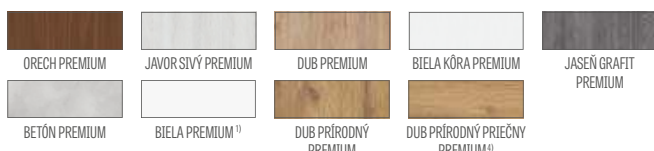

* CENA BEZ DPH, ** CENA S DPH, */** Cena krídla, nezahrňuje kľučku a zárubňu

PRÍPLATKY

reverzné krídlo (nedostupné v CPL 0,2 a 0,7)	88,80 €* / 109,22 €**
výplnenie plnou doskou	41,50 €* / 51,05 €**
výstuž pod samozatvárač	9,20 €* / 11,32 €**
ramenný samozatvárač (strieborná, čierna, biela, hnedá)	88,80 €* / 109,22 €**
dodatkový dolný hranol (možnosť samostatného skrátenia až na max. 8 cm)	9,20 €* / 11,32 €**
rekuperačná skratka štandard alebo mini, vetrací výrez, štandard alebo mini (str. 137) alebo vetracia mriežka	9,20 €* / 11,32 €**
plastové krúžky	6,90 €* / 8,49 €**
okružle alebo štvorcové kovové hrdlá (4 ks) s povrchovou úpravou: brúsený nikel, patina, biela a čierna	35,60 €* / 43,79 €**
poldrážkové a bezpoldrážkové krídlo „100“	17,90 €* / 22,02 €**
mliečne obojstranne hladké lepené sklo VSG 221 cena za 1 ks skla	10,10 €* / 12,42 €**
padacie tesnenie 2)	39,90 €* / 49,08 €**
kovové krytky na pánty v poldrážkovom krídle (brúsený nikel, patina, lesklý chróm, lesklá mosadz, biela a čierna) 1 pánt	4,20 €* / 5,17 €** cena za komplet na 1 pánt
povrchová úprava hrany krídla čierna	22,20 €* / 27,31 €**
zámena na magnetický zámok, farba: čierna alebo zlatá, pre bezpoldrážkové a reverzné krídla	9,20 €* / 11,32 €**
zámena na pánty a protiplech, farba: čierna alebo zlatá pre bezpoldrážkové krídla	24,20 €* / 29,77 €**
magnetický obmedzovač (doraz) 2) (dostupný v šiestich farbách, str. 137)	39,90 €* / 49,08 €**
Norma PL2112	+15 % k cene krídla pred príplatkami