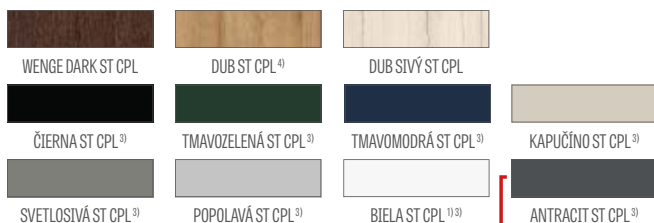

CPL

229,00 €* / 281,67 €**

NOVINKA

Hranol z lepeného dreva⁴⁾

PRÍPLATKY

továrenské prevrtávanie otvoru na kľučky (tzv. delené) objednané v komplete s krídlom zadarmo

rekuperačná skratka mini, ventilačný výrez štandard alebo mini (str. 137)	9,20 €* / 11,32 €**
plastové krúžky imitujúce drevo (4 ks)	6,90 €* / 8,49 €**
okružle a štvorcové kovové hrdlá (4 ks); farba: brúsený nikel, patina, biela a čierna	35,60 €* / 43,79 €**
vetracia mriežka (iba pre krídla so šírkou: 80, 90, 100)	9,20 €* / 11,32 €**
poldrážkové a bezpoldrážkové krídlo „100“	17,90 €* / 22,02 €**
lepené sklo VSG 221, bezpečné sklo, obojstranne hladké; cena za 1 sklenú tabuľu	
mliečne	3,90 €* / 4,80 €**
čierne	4,90 €* / 6,03 €**
kovové krytky na pánty v poldrážkovom krídle (farby: brúsený nikel, patina, lesklý chróm, lesklá mosadz, biela a čierna); cena za komplet na 1 pánt	4,20 €* / 5,17 €**
padacie tesnenie²⁾	39,90 €* / 49,08 €**
zámena na čierny alebo zlatý magnetický zámok pre bezpoldrážkové krídla	9,20 €* / 11,32 €**
zámena na pánty a protiplech, farba: čierna alebo zlatá pre bezpoldrážkové krídla	24,20 €* / 29,77 €**
magnetický obmedzovač (doraz)²⁾ (dostupný v šiestich farbách, str. 137)	39,90 €* / 49,08 €**
vertikálne hranoly z lepeného dreva⁴⁾	32,70 €* / 40,22 €**

¹⁾ biely hladký laminát imitujúci natretý povrch

²⁾ keď sa používa doraz, nedá sa použiť padacie tesnenie, a naopak

³⁾ špeciálny povlak AntiFinger obmedzuje možnosť zašpinenia a stopy po odtlačkoch prstov

⁴⁾ vertikálne hranoly z vrstvom lepeného dreva obložené HDF a MDF doskami dostupné za príplatok pre dekory BIELA PREMIUM, DUB PRÍRODNÝ PREMIUM, JASEŇ GRAFIT PREMIUM, JAVOR SIVÝ PREMIUM, DUB ST CPL

⁵⁾ iba pre bezpoldrážkové krídla

* CENA BEZ DPH, ** CENA S DPH, */** Cena krídla, nezahŕňa kľučku a zárubňu