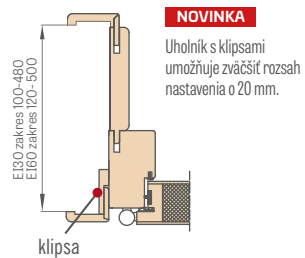

PRIEREZ PROTIPOŽIARNEJ ZÁRUBNE SO ZASTAVANÍM STENY A UHOLNÍKOM S KLIPSOU

PRIEREZ PROTIPOŽIARNEJ ZÁRUBNE SO ZÁKLADNÝM ZASTAVANÍM STENY