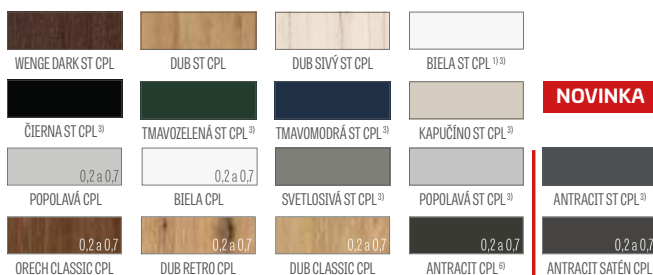

KONŠTRUKCIA

- poldrážkové, reverzné alebo bezpoldrážkové krídlo
- hranol z MDF dosky obložený dvoma HDF doskami s dekormi GREKO
- vnútorné drevené nosníky (bočné a vrchný, dolný MDF) obložené dvoma HDF doskami s dekormi CPL a PREMIUM
- stabilizačná voštinová výplň alebo plná doska za príplatok
- voliteľne za príplatok panely rozširujúce zárubňu, ako aj rímsa a pilastre str. 139 – 141
- možnosť svojpomocného skrátenia krídla, podrobnosti na strane 137

DOKONČENIE

- hrana krídla zhotovená technológiou ŠTANDARD.
- lamináty CPL 0,2 a 0,7 sú dostupné iba s hranou STANDARD, ktorá je laminovaná lemom ABS iba vo farbe krídla, alebo za príplatok so štandardným čiernym lemom
- hrana (štandardná alebo bezpoldrážková) laminovaná lemom vo farbe roviny alebo voliteľne vo farbe hladká čierna (dekor dub PRÍRODNÝ PRIEČNY PREMIUM, čierny lem s priečnou štruktúrou)

KOVANIA

- tri čapové pánty zaskrutkované v poldrážkovom krídle
- tri skryté pánty v bezpoldrážkovom krídle a dva pánty (za príplatok tretí) v reverznom krídle, farba: strieborná (voliteľne za príplatok čierna alebo zlatá); pánty sa dodávajú spolu so zárubňou a sú zahrnuté v cene zárubne
- jazýčkovo-západkový zámok v poldrážkovom krídle a magnetický (voliteľne jazýčkovo-západkový) v bezpoldrážkovom krídle: na kľúč, cylindrickú vložku, úsporný alebo s blokádou, farba: strieborná; voliteľne za príplatok magnetický zámok, farba: čierna alebo zlatá
- magnetický zámok v reverznom krídle: na kľúč, zámková vložka, úsporný alebo s blokádou, farba: strieborná; voliteľne za príplatok čierna alebo zlatá

ZASKLENIE

- štandardne sklo tvrdené DECORMAT – mliečne, číre alebo za príplatok VSG 221 mliečne bezpečné obojstranne hladké
- možnosť zmeny strany zasklenia na RUB (štandardné zasklenie LÍCE)