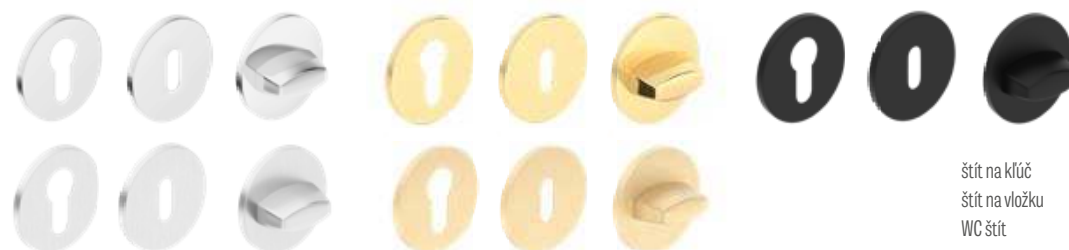

štít na kľúč 15,30 €* / 18,82 €**
štít na vložku 15,30 €* / 18,82 €**
WC štít 25,10 €* / 30,87 €**

KLÚČKA S TRIEDOU
PREMIUM

* CENA BEZ DPH, ** CENA S DPH