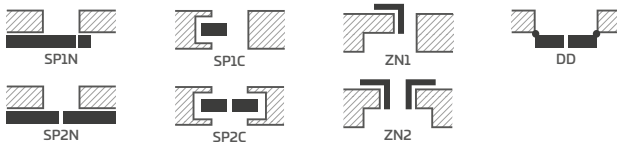

DOSTUPNÉ RIEŠENIA (str. 142 – 153)

DOSTUPNÉ ŠÍRKY KRÍDIEL

60 70 80N²⁾ 80 90 100

* CENA BEZ DPH, ** CENA S DPH, */** Cena krídla, nezahŕňa kľučku a zárubňu

¹⁾ keď sa používa doraz, nedá sa použiť padacie tesnenie, a naopak

²⁾ iba pre bezpoldrážkové krídla

³⁾ dekoratívna rímša spolu s pilastrami za dodatočný príplatok, str. 139