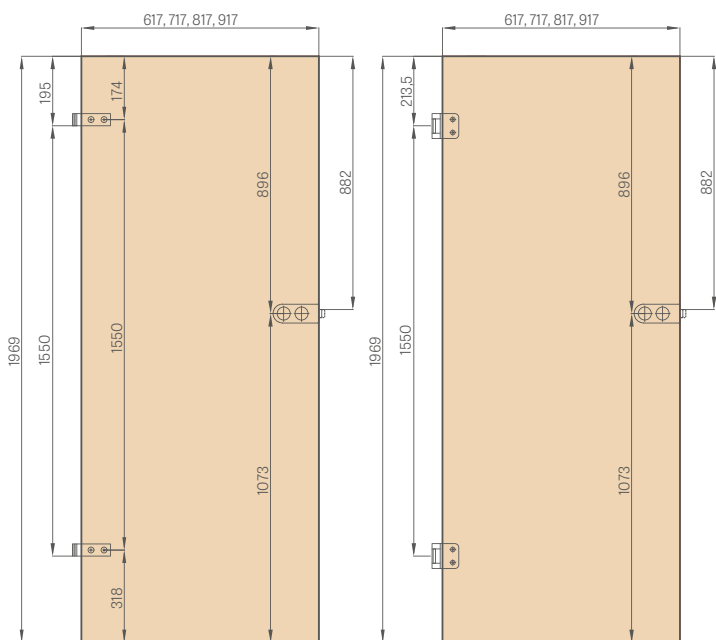

SKLENENÁ TABUĽA GRAF

štandardný záves

vertikálny záves