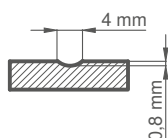

LAKOVANIE

od 368,00 €* / 452,64 €**³⁾

BIELA TITÁNOVÁ UV

DOSTUPNÉ RIEŠENIA (str. 142 – 153)

DOSTUPNÉ ŠÍRKY KRÍDIEL

60 70 80N²⁾ 80 90 100

FRÉZOVANIE

* CENA BEZ DPH, ** CENA S DPH, *** Cena krídla, nezahrňa kľučku a zárubňu