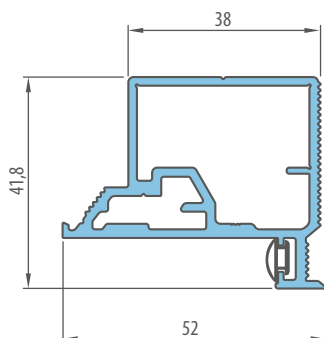

PRIEREZ HLINÍKOVEJ ZÁRUBNE