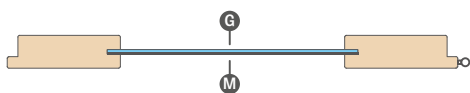

ŠTANDARDNÉ ZASKLENIE „LÍCE“