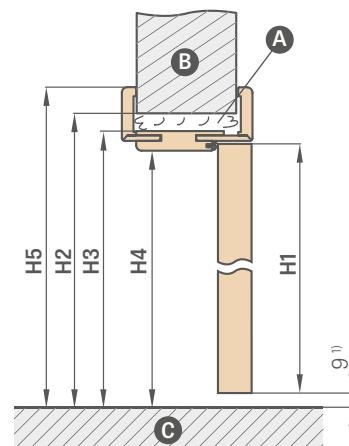

DVOJKRÍDLOVÉ DVERE

BEZPOLDRÁŽKOVÉ

DVOJKRÍDLOVÉ BEZPOLDRÁŽKOVÉ DVERE S NASTAVITELNOU ZÁRUBŇOU