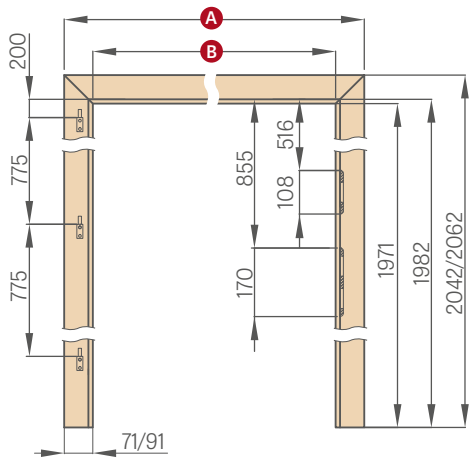

6 cm obložka / 8 cm obložka

UHOLNÍK S PREDĹŽENÝM PEROM PRE NASTAVITEĽNÉ ZÁRUBNE

6 cm obložka / 8 cm obložka

POLDRÁŽKOVÁ NASTAVITELNÁ ZÁRUBŇA

	.60"	.70"	.80"	.90"	.100"	.110"
A	746/786	846/886	946/986	1046/1086	1146/1186	1246/1286
B	604	704	804	904	1004	1104