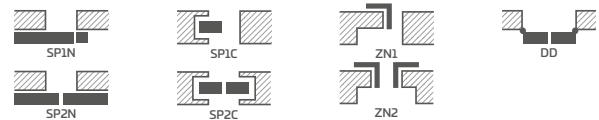

DOSTUPNÉ RIEŠENIA (str. 142 – 153)

DOSTUPNÉ ŠÍRKY KRÍDIEL

60 70 80N⁵⁾ 80 90 100