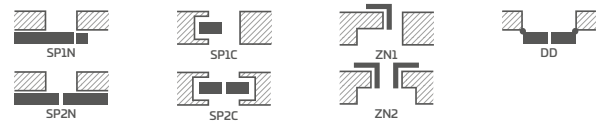

DOSTUPNÉ RIEŠENIA (str. 142 – 153)

DOSTUPNÉ ŠÍRKY KRÍDIEL

60	70	80N⁵⁾	80	90	100

GREKO

173,00 €* / 212,79 €**

ORECH GREKO	ZLATÝ DUB GREKO	DUB MEDIUM GREKO	DUB GREKO
DUB SIVÝ GREKO	SONOMA GREKO	BIELA GREKO¹⁾	SNEHOBIELA GREKO¹⁾

PREMIUM

209,00 €* / 257,07 €**

ORECH PREMIUM	DUB PRÍRODNÝ PREMIUM⁴⁾	DUB PREMIUM	JASEŇ GRAFIT PREMIUM⁴⁾
JAVOR SIVÝ PREMIUM⁴⁾	BIELA KÔRA PREMIUM	BIELA PREMIUM¹⁾⁴⁾	

CPL

209,00 €* / 257,07 €**

WENGE DARK ST CPL	DUB ST CPL⁴⁾	DUB SIVÝ ST CPL	KAPUČINO ST CPL³⁾
ČIERNA ST CPL³⁾	TMAVOZELEŇÁ ST CPL³⁾	TMAVOMODRÁ ST CPL³⁾	ANTRACIT ST CPL³⁾
SVETLOSIVÁ ST CPL³⁾	POPOLAVÁ ST CPL³⁾	BIELA ST CPL¹⁾³⁾	

NOVINKA

Hranol z lepeného dreva⁴⁾

PRÍPLATKY

továrenské prevrtanie otvoru na kľučku (tzv. delené) objednané v komplete s krídlom	zadarmo
rekuperačná skratka mini, ventilačný výrez štandard alebo mini (str. 137)	9,20 €* / 11,32 €**
plastové krúžky imitujúce drevo (4 ks)	6,90 €* / 8,49 €**
okružle a štvorcové kovové hrdlá (4 ks); farba: brúsený nikel, patina, biela a čierna	35,60 €* / 43,79 €**
vetracia mriežka (iba pre krídla so šírkou: 80, 90, 100)	9,20 €* / 11,32 €**
poldrážkové a bezpoldrážkové krídlo „100“	17,90 €* / 22,02 €**
lepené sklo VSG 221, bezpečné sklo, obojstranne hladké	
LAWENDA 1 a 7.....	mliečne 95,40 €* / 117,34 €**; čierne 130,00 €* / 159,90 €**
LAWENDA 2 a 5.....	mliečne 32,00 €* / 39,36 €**; čierne 43,80 €* / 53,87 €**
LAWENDA 4 a 6.....	mliečne 63,70 €* / 78,35 €**; čierne 86,80 €* / 106,76 €**
LAWENDA 8.....	mliečne 46,70 €* / 57,44 €**; čierne 63,70 €* / 78,35 €**
LAWENDA 9.....	mliečne 4,20 €* / 5,17 €**; čierne 5,90 €* / 7,26 €**
kovové krytky na pánty v poldrážkovom krídle (farba: brúsený nikel, patina, lesklý chróm, lesklá mosadz, biela a čierna); cena za komplet na 1 pánt	4,20 €* / 5,17 €**
padacie tesnenie²⁾	39,90 €* / 49,08 €**
zámena na čierny alebo zlatý magnetický zámok pre bezpoldrážkové krídla	9,20 €* / 11,32 €**
zámena na pánty a protiplech, farba: čierna alebo zlatá pre bezpoldrážkové krídla	24,20 €* / 29,77 €**
magnetický obmedzovač (doraz)²⁾ (dostupný v šiestich farbách, str. 137)	39,90 €* / 49,08 €**
vertikálne hranoly z lepeného dreva⁴⁾	32,70 €* / 40,22 €**

¹⁾ biely hladký laminát imitujúci natretý povrch

²⁾ keď sa používa doraz, nedá sa použiť padacie tesnenie, a naopak

³⁾ špeciálny povlak AntiFinger obmedzuje možnosť zašpinenia a stopy po odtlačkoch prstov

⁴⁾ vertikálne hranoly z vrstvom lepeného dreva obložené HDF a MDF doskami dostupné za príplatok pre dekory BIELA PREMIUM, DUB PRÍRODNÝ PREMIUM, JESEŇ GRAFIT PREMIUM, JAVOR SIVÝ PREMIUM, DUB ST CPL

⁵⁾ iba pre bezpoldrážkové krídla

* CENA BEZ DPH, ** CENA S DPH, */** Cena krídla, nezahŕňa kľučku a zárubňu