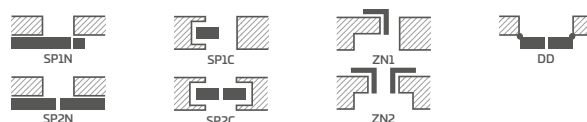

DOSTUPNÉ RIEŠENIA (str. 142 – 153)

DOSTUPNÉ ŠÍRKY KRÍDIEL

60 70 80N⁵⁾ 80 90 100

PRÍPLATKY

továrenské prevrtanie otvoru na kľučky (tzv. delené) objednané v komplete s krídlom	zadarmo
rekuperačná skratka mini, ventilačný výrez štandard alebo mini (str. 137)	9,20 €* / 11,32 €**
plastové krúžky imitujúce drevo (4 ks)	6,90 €* / 8,49 €**
okružle a štvorcové kovové hrdlá (4 ks); farba: brúsený nikel, patina, biela a čierna	35,60 €* / 43,79 €**
vetracia mriežka (iba pre krídla so šírkou: 80, 90, 100)	9,20 €* / 11,32 €**
poldrážkové a bezpoldrážkové krídlo „100“	17,90 €* / 22,02 €**
lepené sklo VSG 221, bezpečné sklo, obojstranne hladké	
PEONIA 1, 2 mliečne	82,90 €* / 101,97 €**
PEONIA 1, 2 čierne	113,00 €* / 138,99 €**
PEONIA 3, 4, 5, 6 mliečne	73,10 €* / 89,91 €**
PEONIA 3, 4, 5, 6 čierne	99,90 €* / 122,88 €**
kovové krytky na pánty v poldrážkovom krídle (farba: brúsený nikel, patina, lesklý chróm, lesklá mosadz, biela a čierna); cena za komplet na 1 pant	4,20 €* / 5,17 €**
padacie tesnenie²⁾	39,90 €* / 49,08 €**
zámena na čierny alebo zlatý magnetický zámok pre bezpoldrážkové krídla	9,20 €* / 11,32 €**
zámena na pánty a protiplech, farba: čierna alebo zlatá pre bezpoldrážkové krídla	24,20 €* / 29,77 €**
magnetický obmedzovač (doraz)²⁾ (dostupný v šiestich farbách, str. 137)	39,90 €* / 49,08 €**
vertikálne hranoly z lepeného dreva⁴⁾	32,70 €* / 40,22 €**
Norma PL2112⁸⁾	+15 % k cene krídla pred príplatkami

GREKO

318,00 €* / 391,14 €**

ORECH GREKO	ZLATÝ DUB GREKO	DUB MEDIUM GREKO	DUB GREKO
DUB SIVÝ GREKO	SONOMA GREKO	BIELA GREKO¹⁾	SNEHOBIELA GREKO¹⁾

PREMIUM

343,00 €* / 421,89 €**

ORECH PREMIUM	DUB PRÍRODNÝ PREMIUM⁴⁾	DUB PREMIUM	JASEŇ GRAFIT PREMIUM⁴⁾
JAVOR SIVÝ PREMIUM⁴⁾	BIELA KÓRA PREMIUM	BIELA PREMIUM¹⁾⁴⁾	

CPL

343,00 €* / 421,89 €**

WENGE DARK ST CPL	DUB ST CPL⁴⁾	DUB SIVÝ ST CPL	KAPUČÍNO ST CPL³⁾
ČIERNA ST CPL³⁾	TMAVOZELENÁ ST CPL³⁾	TMAVOMODRÁ ST CPL³⁾	ANTRACIT ST CPL³⁾
SVETLOSIVÁ ST CPL³⁾	POPOLAVÁ ST CPL³⁾	BIELA ST CPL¹⁾³⁾	

NOVINKA

¹⁾ biely hladký laminát imitujúci natretý povrch

²⁾ keď sa používa doraz, nedá sa použiť padacie tesnenie, a naopak

³⁾ špeciálny povlak **AntiFinger** obmedzuje možnosť zašpinenia a stopy po odtlačkoch prstov

⁴⁾ vertikálne hranoly z vrstvom lepeného dreva obložené HDF a MDF doskami dostupné za príplatok pre dekory BIELA PREMIUM, DUB PRÍRODNÝ PREMIUM, JASEŇ GRAFIT PREMIUM, JAVOR SIVÝ PREMIUM, DUB ST CPL

⁵⁾ iba pre bezpoldrážkové krídla

⁶⁾ dekoratívna rímsa spolu s pilastrami za dodatočný príplatok, str. 139

⁸⁾ nie je k dispozícii pre dekory GREKO

* CENA BEZ DPH, ** CENA S DPH

*/** Cena za krídlo, nezahrňa kľučku, ani zárubňu, rímsku a pilastre