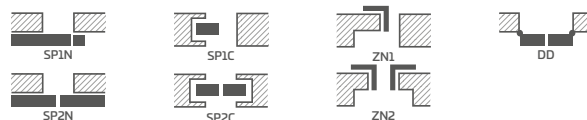

DOSTUPNÉ RIEŠENIA (str. 142 – 153)

DOSTUPNÉ ŠÍRKY KRÍDIEL

60 70 80N⁵⁾ 80 90 100

PRÍPLATKY

továrenské prevrtanie otvoru na kľučky (tzv. delené) objednané v komplete s krídlom	zadarmo
rekuperačná skratka mini, ventilačný výrez štandard alebo mini (str. 137)	9,20 €* / 11,32 €**
plastové krúžky imitujúce drevo (4 ks)	6,90 €* / 8,49 €**
okrúhle a štvorcové kovové hrdlá (4 ks); farba: brúsený nikel, patina, biela a čierna	35,60 €* / 43,79 €**
vetracia mriežka (iba pre krídla so šírkou: 80, 90, 100)	9,20 €* / 11,32 €**
poldrážkové a bezpoldrážkové krídlo „100“	17,90 €* / 22,02 €**
lepené sklo VSG 221, bezpečné sklo, obojstranne hladké; cena za 1 sklenú tabuľu	
mliečne	9,50 €* / 11,69 €**
čierna	12,80 €* / 15,74 €**
kovové krytky na pánty v poldrážkovom krídle (farby: brúsený nikel, patina, lesklý chróm, lesklá mosadz, biela a čierna); cena za komplet na 1 pánt	4,20 €* / 5,17 €**
padacie tesnenie²⁾	39,90 €* / 49,08 €**
zámena na čierny alebo zlatý magnetický zámok pre bezpoldrážkové krídla	9,20 €* / 11,32 €**
zámena na pánty a protiplech, farba: čierna alebo zlatá pre bezpoldrážkové krídla	24,20 €* / 29,77 €**
magnetický obmedzovač (doraz)²⁾ (dostupný v šiestich farbách, str. 137)	39,90 €* / 49,08 €**
vertikálne hranoly z lepeného dreva⁴⁾	32,70 €* / 40,22 €**

PREMIUM

240,00 €* / 295,20 €**

ORECH PREMIUM	DUB PRÍRODNÝ PREMIUM⁴⁾	DUB PREMIUM	JASEŇ GRAFIT PREMIUM⁴⁾
JAVOR SIVÝ PREMIUM⁴⁾	BIELA KÓRA PREMIUM	BIELA PREMIUM^{1) 4)}	

CPL

240,00 €* / 295,20 €**

WENGE DARK ST CPL	DUB ST CPL⁴⁾	DUB SIVÝ ST CPL	KAPUČÍNO ST CPL³⁾
ČIERNA ST CPL³⁾	TMAVOZELENÁ ST CPL³⁾	TMAVOMODRÁ ST CPL³⁾	ANTRACIT ST CPL³⁾
SVETLOSIVÁ ST CPL³⁾	POPOLAVÁ ST CPL³⁾	BIELA ST CPL^{1) 3)}	

NOVINKA

¹⁾ biely hladký laminát imitujúci natretý povrch

²⁾ keď sa používa doraz, nedá sa použiť padacie tesnenie, a naopak

³⁾ špeciálny povlak **AntiFinger** obmedzuje možnosť zašpinenia a stopy po odtlačkoch prstov

⁴⁾ vertikálne hranoly z vrstvom lepeného dreva obložené HDF a MDF doskami dostupné za príplatok pre dekory BIELA PREMIUM, DUB PRÍRODNÝ PREMIUM, JESEŇ GRAFIT PREMIUM, JAVOR SIVÝ PREMIUM, DUB ST CPL

⁵⁾ iba pre bezpoldrážkové krídla

* CENA BEZ DPH, ** CENA S DPH, */** Cena krídla, nezahŕňa kľučku a zárubňu