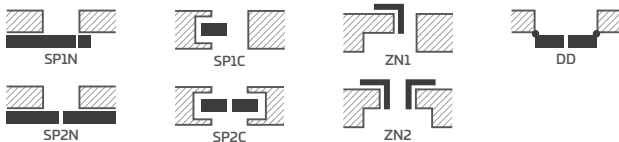

DOSTUPNÉ RIEŠENIA (str. 142 – 153)

DOSTUPNÉ ŠÍRKY KRÍDIEL

60 70 80N²⁾ 80 90 100

PRÍPLATKY

továrenské prevrtnanie otvoru na kľučky (tzv. delené) objednané v komplete s krídlom zadarmo

reverzné krídlo	122,00 €* / 150,06 €**
lepené sklá VSG s vnútornou aplikáciou, čierne alebo biele	294,00 €* / 361,62 €**
rekuperačná skratka mini, ventilačný výrez štandard alebo mini (str. 137)	9,20 €* / 11,32 €**
poldrážkové a bezpoldrážkové krídlo „100“	33,70 €* / 41,45 €**
kovové krytky na pánty v poldrážkovom krídle (farba: brúsený nikel, patina, lesklý chróm, lesklá mosadz, biela a čierna); cena za komplet na 1 pánt	4,20 €* / 5,17 €**
padacie tesnenie¹⁾	39,90 €* / 49,08 €**
zámena na čierny alebo zlatý magnetický zámok pre bezpoldrážkové krídla	9,20 €* / 11,32 €**
zámena na pánty a protiplech, farba: čierna alebo zlatá pre bezpoldrážkové krídla	24,20 €* / 29,77 €**
magnetický obmedzovač (doraz)¹⁾ (dostupný v šiestich farbách, str. 137)	39,90 €* / 49,08 €**
vertikálne hranoly z lepeného dreva	32,70 €* / 40,22 €**

* CENA BEZ DPH, ** CENA S DPH, */** Cena krídla, nezahrňa kľučku a zárubňu

¹⁾ keď sa používa doraz, nedá sa použiť padacie tesnenie, a naopak

²⁾ iba pre bezpoldrážkové krídla