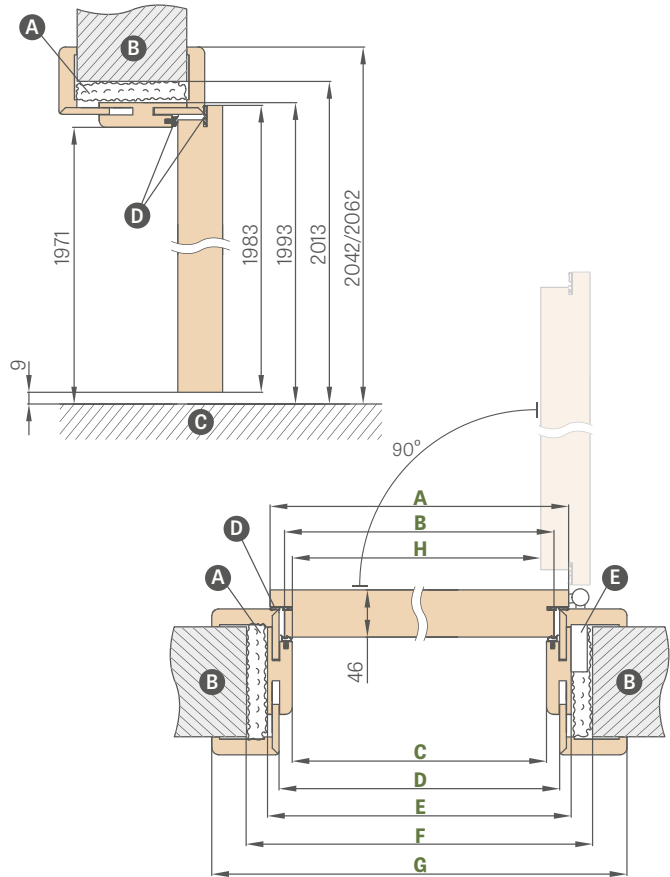

SCHÉMA NASTAVITEĽNEJ ZÁRUBNE HERSE SET

Šírka dverí	A	B	C	D	E	F	G	H
„80“	844	817	804	826	848	888	946*/986**	796
„90E“	948	921	908	930	952	992	1050*/1090**	900
„100“	1044	1017	1004	1026	1048	1088	1146*/1186**	996

* 6 cm obložka / ** 8 cm obložka

- **A** – montážna pena
- **B** – stena
- **C** – podlaha
- **E** – lôžko háku
- **D** – tesnenie (pre $R_w = 30$ dB len v zárubni, pre $R_w = 32$ dB a $R_w = 39$ dB v zárubni aj krídle)