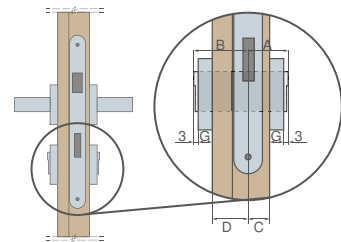

Príklad výpočtu veľkosti vložky pre panelové a rámové (40mm) dvere s hrúbkou štítu G = 7 mm
 $A/B = (C+G+3) / (D+G+3)$
 $A/B = (15+7+3) / (25+7+3)$
 $A/B = 25/35$

Typ dverí	Hrúbka krídla	Pomer nastavenia zámku v dverách (C/D)	Odporúčany rozmer vložky (A/B)*
doskové, rámové (poldrážkové)	40 mm	15/25	26/36
doskové, rámové (bezpoldrážkové)	40 mm	20/20	30/30
reverzné	40 mm	15/25	26/36
HERSE	46 mm	15/31	30/45
LEDA EI 30	50 mm	19/31	30/40
LEDA EI 60	60 mm	19/41	30/50
FORTECA RC2 a RC3	46 mm	20/26	30/40