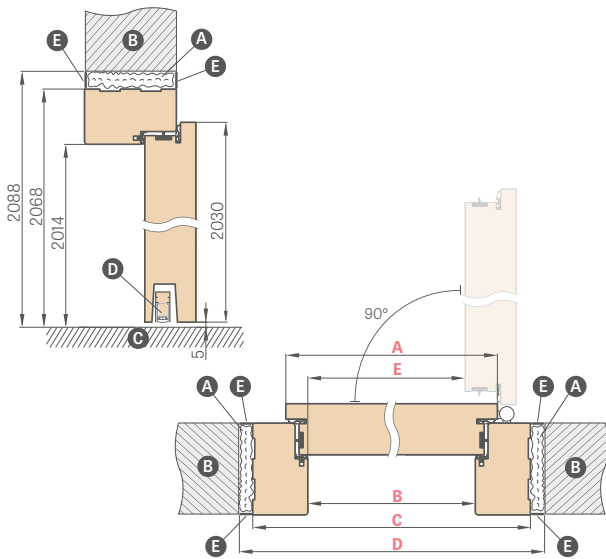

¹⁾ v zastavení uholník s klipsou je zahrnutý v cene

²⁾ na dverách s oceľovým rámom nie je možné použiť žiadne puzdro

LEDA EI30, EI60

JEDNOKRÍDLOVÉ

PEVNÁ DREVENÁ ZÁRUBŇA

Šírka dverí	A	B	C	D	E
„80“	860	817	925	955	805
„90E“	960	917	1025	1055	905
„100“	1060	1017	1125	1155	1005
„110“	1160	1117	1225	1255	1105