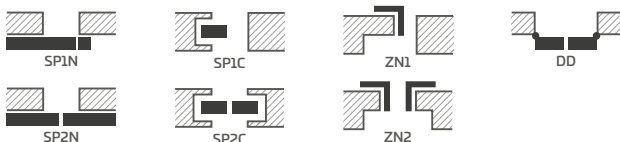

DOSTUPNÉ RIEŠENIA (str. 142 – 153)

DOSTUPNÉ ŠÍRKY KRÍDIEL

60 70 80N ²⁾ 80 90 100

* CENA BEZ DPH, ** CENA S DPH, */** Cena krídla, nezahrňa kľučku a zárubňu

¹⁾ keď sa používa doraz, nedá sa použiť padacie tesnenie, a naopak

²⁾ iba pre bezpoldrážkové a reverzné krídla