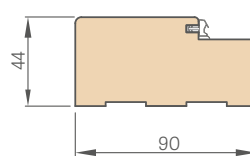

ROZSAH NASTAVENIA NASTAVITEĽNEJ ZÁRUBNE

6 cm obložka / 8 cm obložka

NASTAVITEĽNÝ DREVENÝ PRAH

PEVNÁ ZÁRUBŇA

OBLOŽKA MASKOVACIA

UHOLNÍK 6 cm a 8 cm

s klipsami

ŠTVRŤVALČEK