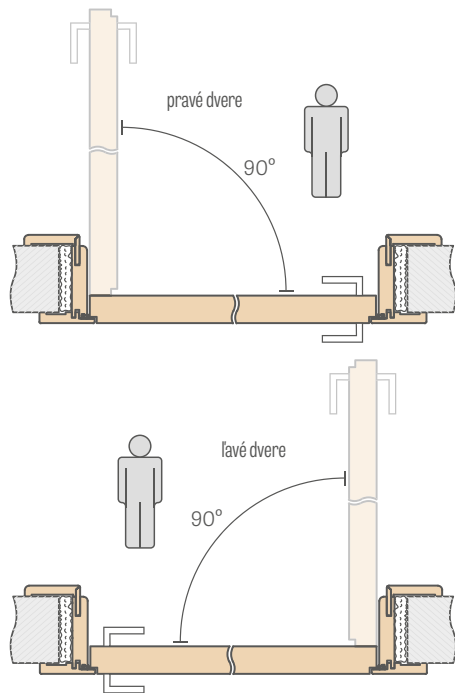

REVERZNÁ ZÁRUBŇA

REVERZNÉ KRÍDLA