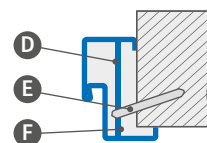

OSADENIE ROHOVEJ ZÁRUBNE

- A – tesnenie
- B – stena
- C – podlaha
- D – montážna kotva
- E – rozperný kolík
- F – vyplniť

PRÍPLATKY

veľká rohová zárubňa „100“	44,40 €* / 54,61 €**
elektromagnetický zámok	133,00 €* / 163,59 €**
výstuž pod samozatvárač	13,40 €* / 16,48 €**
skrátene krídla s oceľovou zárubňou v rozsahu do 6 cm každých 1 cm	44,40 €* / 54,61 €**
prah z nehrdzavejúcej ocele	35,60 €* / 43,79 €**
zhotovené z pozinkovaného plechu	+10%
netypický odtieň RAL (netýka sa zriedkavých, intenzívnych, perleťových a metalizovaných odtieňov)	+10%