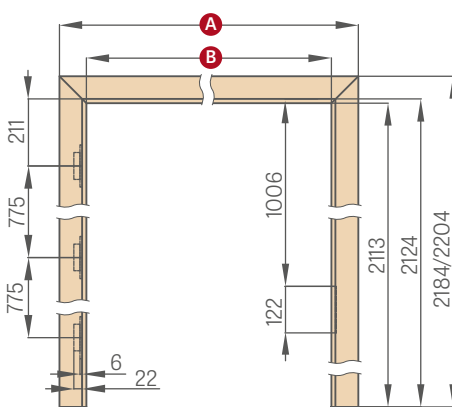

BEZPOLDRÁŽKOVÁ NASTAVITELNÁ ZÁRUBŇA - NORMA PL2112

	.60"	.70"	.80N"	.80"	.90"	.100"	.110"
A	771/811	871/911	947/987	971/1011	1071/1111	1171/1211	1271/1311
B	629	729	805	829	929	1029	1129