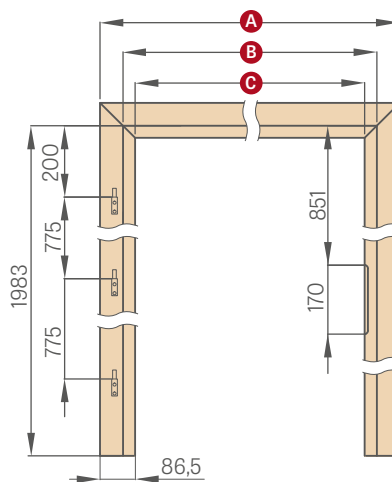

6 cm obložka / 8 cm obložka

OBLOŽKOVÁ ZÁRUBŇA

	.60"	.70"	.80"	.90"	.100"
A	737	837	937	1037	1137
B	624	724	824	924	1024
C	564	664	764	864	964

PEVNÁ ZÁRUBŇA

	,60"	,70"	,80"	,90"	,100"	,110"
A	692	792	892	992	1092	1192
B	604	704	804	904	1004	1104