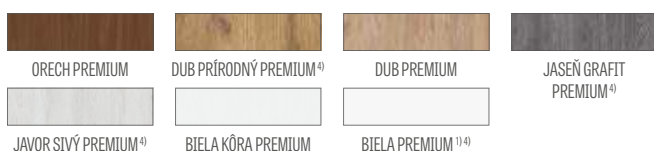

PREMIUM

217,00 €* / 266,91 €**