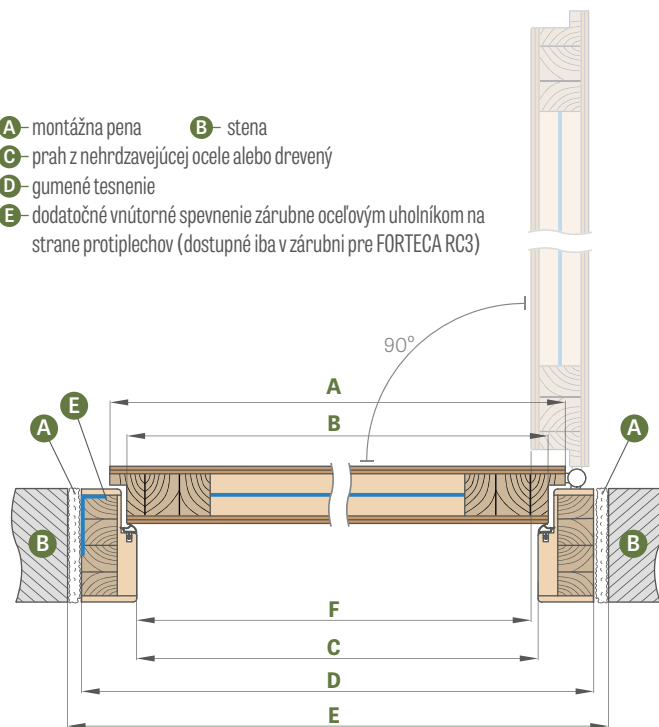

4) do vyčerpania zásob

PEVNÁ ZÁRUBŇA

FORTECA

SCHÉMA PEVNEJ ZÁRUBNE FORTECA RC3

- A – montážna pena
- B – stena
- C – prah z nehrdzavejúcej ocele alebo drevený
- D – gumené tesnenie
- E – dodatočné vnútorné spevnenie zárubne ocelovým uholníkom na strane protiplechov (dostupné iba v zárubni pre FORTECA RC3)