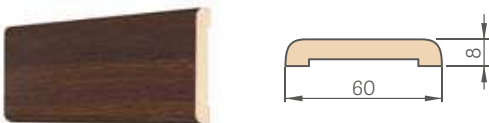

DEKORAČNÁ OBLOŽKA 8 mm

GREKO	15,70 €* / 19,31 €**
ST CPL a PREMIUM	17,90 €* / 22,02 €**
CPL 0,2	27,10 €* / 33,33 €**
LAKOVANIE	47,70 €* / 58,67 €**

Cena za komplet 2 ks x 213,5 cm a 1 ks x 112 cm (týka sa krídel od „60° do „90°)
Cena za komplet 3 ks x 213,5 cm (týka sa krídel od „100° do „190°)