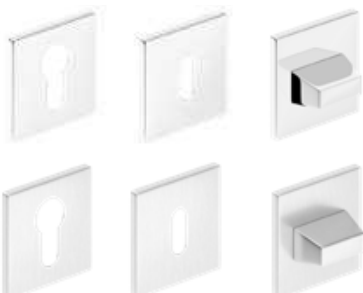

štít na kľúč 15,30 €* / 18,82 €**
štít na vložku 15,30 €* / 18,82 €**
WC štít 25,10 €* / 30,87 €**

KLÚČKA S TRIEDOU
PREMIUM

* CENA BEZ DPH, ** CENA S DPH