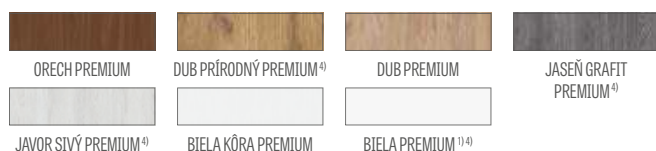

DOSTUPNÉ RIEŠENIA (str. 142 – 153)

DOSTUPNÉ ŠÍRKY KRÍDIEL

60 70 80N⁵⁾ 80 90 100

GREKO

194,00 €* / 238,62 €**

PREMIUM

217,00 €* / 266,91 €**

CPL