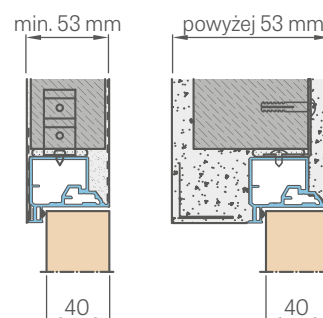

ZÁSTAVBA V STENE

* CENA BEZ DPH, ** CENA S DPH

¹⁾ Norma PL2112