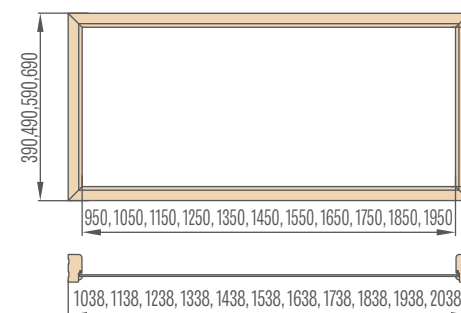

Horné svetlíky pevnej dvojkřídlovej zárubne

„90“ „100“ „110“ „120“ „130“ „140“ „150“ „160“ „170“ „180“ „190“