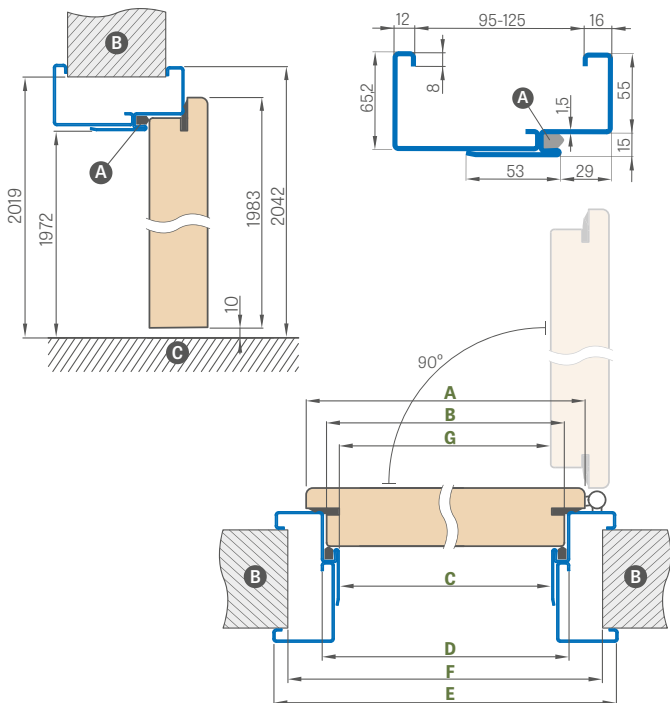

OCEĽOVÉ ZÁRUBNE

HERSE SET, HERSE MAX SET

NASTAVITELNÁ (OBLOŽKOVÁ) OCEĽOVÁ ZÁRUBŇA HERSE SET

zváraná a lakovaná, odtiene RAL 9003, 9010, 9016, 8003, 8017, 7016, 7022, 9005, 7047, 1001

Šírka dverí	A	B	C	D	E	F	G
„80N“	804	777	761	791	901	855	756
„80“	844	817	801	831	941	895	796
„90ES“	948	921	905	935	1045	999	900
„100“	1044	1017	1001	1031	1141	1095	996

„90ES“ – investičná šírka ocelevej zárubne

Rozsah nastavenia min. – max. (mm)	CENA		CENA „100“¹⁾	
	„80N“	„80“		„90ES“
95 – 125	304,00 €*	373,92 €**	351,00 €* / 431,73 €**	
125 – 155	327,00 €*	402,21 €**	373,00 €* / 458,79 €**	
155 – 185	358,00 €*	440,34 €**	405,00 €* / 498,15 €**	
185 – 215	392,00 €*	482,16 €**	438,00 €* / 538,74 €**	
215 – 245	426,00 €*	523,98 €**	470,00 €* / 578,10 €**	
245 – 275	459,00 €*	564,57 €**	503,00 €* / 618,69 €**	
275 – 305	505,00 €*	621,15 €**	546,00 €* / 671,58 €**	

VELKÁ UHĽOVÁ OCEĽOVÁ ZÁRUBŇA HERSE SET

zváraná a lakovaná, odtiene RAL 9003, 9010, 9016, 8003, 8017, 7016, 7022, 9005, 7047, 1001

cena: 217,00 €* / 266,91 €**