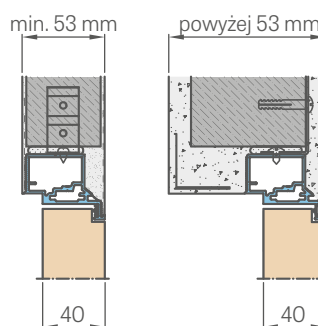

ZÁSTAVBA V STENE

* CENA BEZ DPH, ** CENA S DPH

¹⁾ Norma PL2112