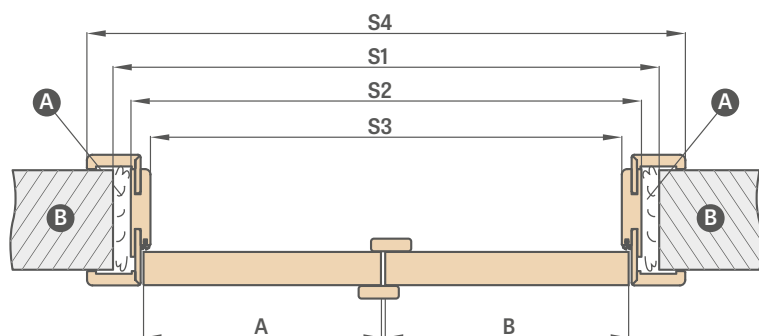

DVOJKRÍDLOVÉ DVERE

BEZPOLDRÁŽKOVÉ

DVOJKRÍDLOVÉ BEZPOLDRÁŽKOVÉ DVERE S NASTAVITELNOU ZÁRUBŇOU