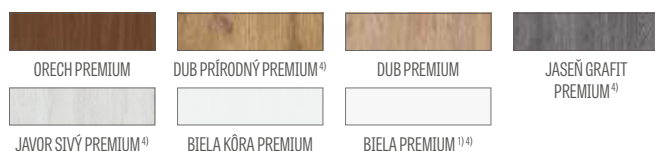

DOSTUPNÉ RIEŠENIA (str. 142 – 153)

DOSTUPNÉ ŠÍRKY KRÍDIEL

60 70 80N⁵⁾ 80 90 100

GREKO

186,00 €* / 228,78 €**

PREMIUM

215,00 €* / 264,45 €**

CPL