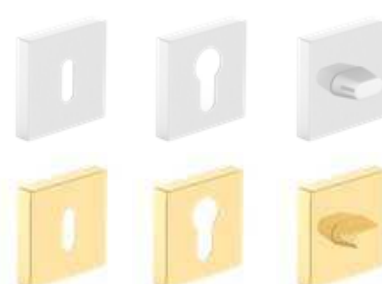

KĽUČKY DO PANELOVÝCH, RÁMOVÝCH KRÍDEL

kľučka METAL-BUD QUBIK

nikel velvet, lesklý chróm, matná biela, matná čierna

Metal-Bud

PRODUCENT KLAMEK

kľučka QUBIK nikel velvet
21,20 €* / 26,08 €**

kľučka QUBIK lesklý chróm
21,20 €* / 26,08 €**

kľučka QUBIK matná biela
21,20 €* / 26,08 €**

kľučka QUBIK matná čierna
21,20 €* / 26,08 €**

kľučka QUBIK lesklá mosadz
24,50 €* / 30,13 €**

kľučka METAL-BUD BARCELONA

nikel velvet, lesklý chróm, matná čierna, brúsený nikel

Metal-Bud

PRODUCENT KLAMEK

kľučka BARCELONA nikel velvet
21,20 €* / 26,08 €**

kľučka BARCELONA lesklý chróm
21,20 €* / 26,08 €**

kľučka BARCELONA matná čierna
21,20 €* / 26,08 €**

kľučka BARCELONA brúsený nikel
21,20 €* / 26,08 €**

ŠTÍT nikel velvet, lesklý chróm, matná biela, matná čierna, lesklá mosadz, brúsený nikel pre modely QUBIK, BARCELONA

štít na kľúč **11,40 €* / 14,02 €**** štít na vložku **11,40 €* / 14,02 €**** WC štít **15,30 €* / 18,82 €****

kľučky GAMET

lesklý chróm, brúsený nikel, starožitná mosadz

kľučka MISTICO lesklý chróm
25,10 €* / 30,87 €**

kľučka MISTICO brúsený nikel
25,10 €* / 30,87 €**

štít na kľúč a na vložku
7,80 €* / 9,59 €**

WC štít
11,40 €* / 14,02 €**

kľučka ERBA brúsený nikel
21,20 €* / 26,08 €**

kľučka ERBA starožitná mosadz
21,20 €* / 26,08 €**

štít na kľúč a na vložku
8,40 €* / 10,33 €**

WC štít
12,80 €* / 15,74 €**

kľučka CASCADA brúsený nikel
21,20 €* / 26,08 €**

kľučka CASCADA starožitná mosadz
21,20 €* / 26,08 €**

štít na kľúč a na vložku
8,40 €* / 10,33 €**

WC štít
12,80 €* / 15,74 €**

* CENA BEZ DPH, ** CENA S DPH