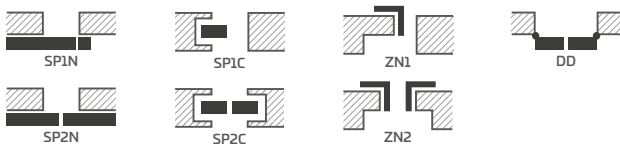

LAKOVANÉ

386,00 €* / 474,78 €**

BIELA TITÁNOVÁ UV

DOSTUPNÉ RIEŠENIA (str. 142 – 153)

DOSTUPNÉ ŠÍRKY KRÍDIEL

60 70 80N²⁾ 80 90 100

KONŠTRUKCIA

- poldrážkové, bezpoldrážkové krídlo vyrobené v technológii STILE
- vertikálne a horizontálne hranoly z MDF dosky, potiahnuté laminátom a natreté lakom odolným voči UV žiareniu
- voliteľne za príplatok vertikálne hranoly z vrstveno lepeného dreva obložené doskami HDF a MDF
- výplne z HDF dosky s hrúbkou 4 mm, natreté odolným UV lakom
- voliteľne za príplatok panely rozširujúce zárubňu, ako aj rímsa a pilastre str. 139 – 141
- možnosť svojpomocného skrátenia krídla, podrobnosti na strane 137