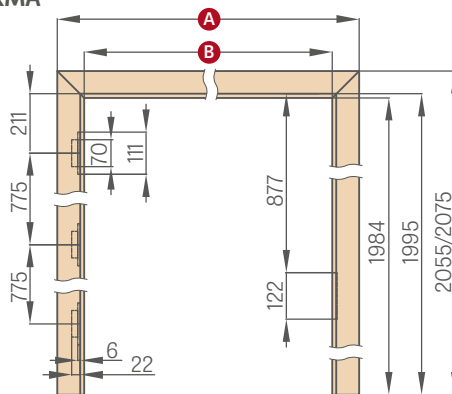

BEZPOLDRÁŽKOVÁ NASTAVITELNÁ ZÁRUBŇA - PL NORMA

	.60N"	.60"	.70N"	.70"	.80N"	.80"
A	747/787	771/811	847/887	871/911	947/987	971/1011
B	605	629	705	729	805	829

	.90N"	.90"	.100"	.110"
A	1047/1087	1071/1111	1171/1211	1271/1311
B	905	929	1029	1129

Šírky 60N, 70N, 90N dostupné iba pre model ALTAMURA 1, BALDUR 1 a UNO PREMIUM