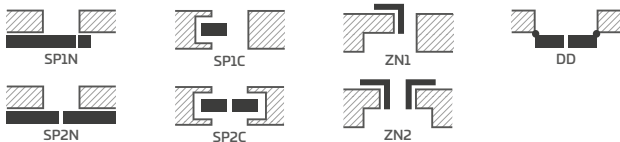

LAKOVANÉ

231,00 €* / 284,13 €**

BIELA TITÁNOVÁ UV

DOSTUPNÉ RIEŠENIA (str. 142 - 153)

DOSTUPNÉ ŠÍRKY KRÍDIEL

60N²⁾ 60 70N²⁾ 70 80N²⁾ 80 90N²⁾ 90 100 110

KONŠTRUKCIA

- poldrážkové, reverzné alebo bezpoldrážkové krídlo
- vnútorné drevené nosníky (bočné a vrchný, dolný MDF) obložené dvoma HDF doskami
- stabilizačná voštinová výplň alebo plná doska za príplatok
- voliteľne za príplatok panely rozširujúce zárubňu, ako aj rímša a pilastre str. 139 - 141
- možnosť svojpomocného skrátenia krídla, podrobnosti na strane 137