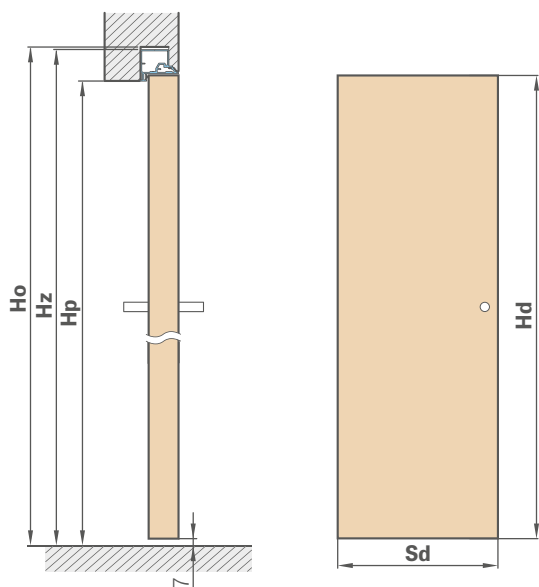

SYSTÉM SKRYTÝCH DVERÍ COVERT

BEZPOLDRÁŽKOVÉ KRÍDLO OTVÁRANÉ VON

BEZPOLDRÁŽKOVÉ KRÍDLO

135,00 €* / 166,05 €**

HLINÍKOVÁ KRYTÁ ZÁRUBŇA

291,00 €* / 357,93 €**

ŠTANDARDNÉ ROZMERY BEZPOLDRÁŽKOVCH DVERÍ OTVÁRANÝCH VON

Šírka krídla	Šírka stavebného otvoru	Vonkajšia šírka zárubne	Svetlá šírka prechodu
Sd [mm]	So [mm]	Sz [mm]	Sp [mm]
620	700	690	605
720	800	790	705
820	900	890	805
920	1000	990	905
1020	1100	1090	1005

Výška krídla	Výška stavebného otvoru	Vonkajšia výška zárubne	Svetlá výška prechodu
Hd [mm]	Ho [mm]	Hz [mm]	Hp [mm]
1973 (2102)¹⁾	2022 (2152)¹⁾	2015 (2144)¹⁾	1973 (2102)¹⁾