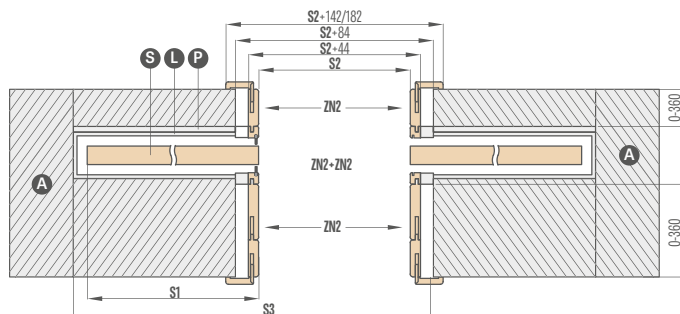

ZN2 jednostranná zástavba základnej steny pre SP2C.100 a SP2C.125

rozsah zástavby základnej steny od 0 – 40, 40 – 60; ... 340 – 360

Na výkrese je predstavené dvojstranná zástavba základnej steny ZN2 + ZN2.