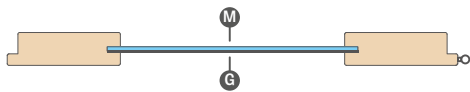

ZASKLENIE NA OBJEDNÁVKU „RUB“