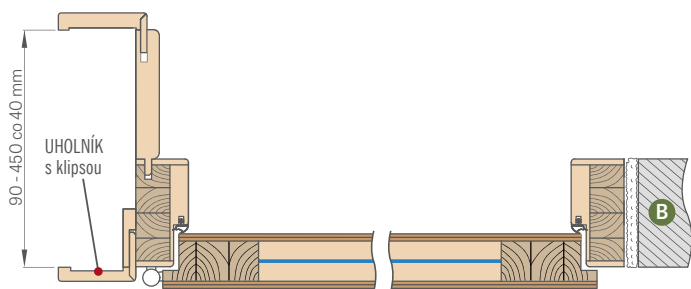

ZÁSTAVBA STENY po 40 mm

(nezahrňa uholník s klipsami, dostupné za príplatok)

Šírka dverí	A	B	C	D	E	F
„80N“	804	778	764	852	892	759
„80“	848	822	808	896	936	803
„90E“	948	922	908	996	1036	903
„100“	1048	1022	1008	1096	1136	1003