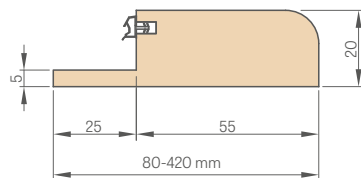

ROZSAH NASTAVENIA NASTAVITEĽNEJ ZÁRUBNE

6 cm obložka / 8 cm obložka

NASTAVITEĽNÝ DREVENÝ PRAH

PEVNÁ ZÁRUBŇA

OBLOŽKA MASKOVACIA

UHOLNÍK 6 cm a 8 cm

s klipsami

ŠTVRŤVALČEK