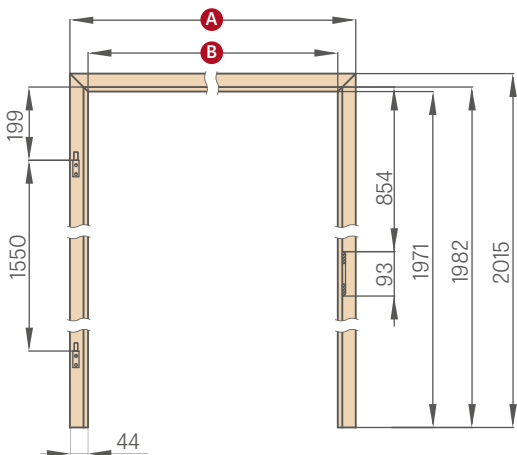

PEVNÁ ZÁRUBŇA PRE SKLENÉ DVERE

	,60"	,70"	,80"	,90"
A	692	792	892	992
B	604	704	804	904