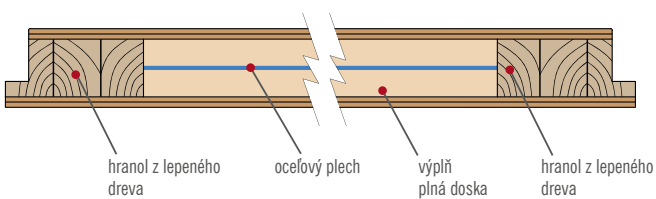

DŹVIEKOVÁ CHŤONNOSŤ
38dB

PRIEREZ KRÍDLA FORTECA

PRAH Z TVRDÉHO DREVA

PRAH Z NEHRDZAVEJÚCEHO PLECHU