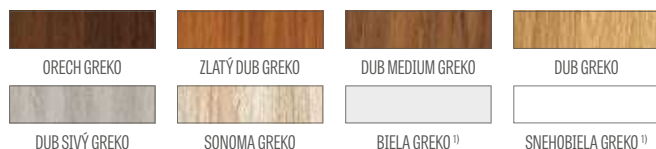

DOSTUPNÉ RIEŠENIA (str. 142 – 153)

DOSTUPNÉ ŠÍRKY KRÍDIEL

60 70 80N⁵⁾ 80 90 100

GREKO

194,00 €* / 238,62 €**

PREMIUM

217,00 €* / 266,91 €**

CPL