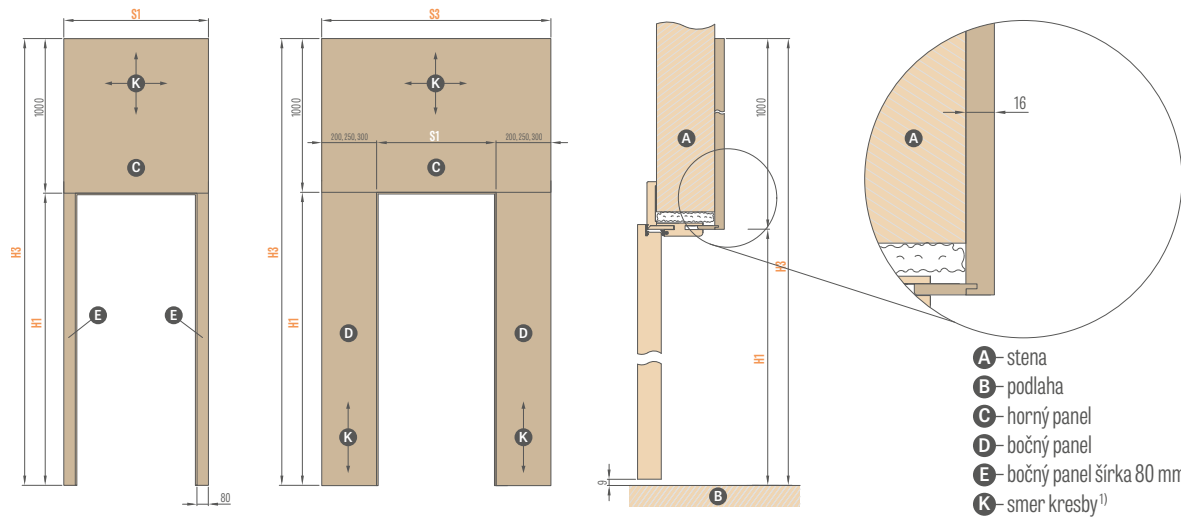

JEDNOSTRANNE INTEGROVANÉ ROZŠIRUJÚCE PANELE

NAMONTOVANÉ NAMIESTO POHYBLIVÉHO UHOLNÍKA ALEBO POMOCOU KLIPSY

INTERIÉROVÉ DVERE ²⁾					VCHODOVÉ DVERE (panele na strane schodiska, dvere ovárané dnu)										
Typ zárubne	H1	H3	Šírka	S1	Typ zárubne	H1	H3	Šírka	S1	S3					
Poldrážková nastaviteľná zárubňa (na strane nastaviteľného uholníka)	1982	2982	„60“	786	Nastaviteľná zárubňa HERSE (na strane nastaviteľného uholníka)	1982	2982	„80“	986	1106	1156	1206	1226	1326	1426
			„70“	886				„90E“	1090	1210	1260	1310	1330	1430	1530
			„80“	986				„100“	1186	1306	1356	1406	1426	1526	1626
			„90“	1086				„80N“	1012	1132	1182	1232	1252	1352	1452
			„100“	1186				„80“	1052	1172	1222	1272	1292	1392	1492
Bezpodrážková nastaviteľná zárubňa (na strane nastaviteľného uholníka)	1995	2995	„60“	811	Pevná zárubňa HERSE „klipsa“	2015	3015	„90E“	1156	1276	1326	1376	1396	1496	1596
			„70“	911				„100“	1252	1372	1422	1472	1492	1592	1692
			„80N“	987				„80N“	1012	1132	1182	1232	1252	1352	1452
			„80“	1011				„80“	1056	1176	1226	1276	1296	1396	1496
			„90“	1111				„90E“	1156	1276	1326	1376	1396	1496	1596
Reverzná zárubňa (na strane nastaviteľného uholníka)	2017	3017	„60“	834	Pevná zárubňa FORTECA „klipsa“	2068	3068	„100“	1256	1376	1426	1476	1496	1596	1696
			„70“	934				„80N“	990	1110	1160	1210	1230	1330	1430
			„80N“	1010				„80“	1034	1154	1204	1254	1274	1374	1474
			„80“	1034				„90E“	1134	1254	1304	1354	1374	1474	1574
			„90“	1134				„100“	1234	1354	1404	1454	1474	1574	1674
HORNÝ PANEL (1000 x S1) ¹⁾			„60“	834	Pevná zárubňa s nastavením FORTECA (na strane zástavby)	2057	3057	„80N“	990	1110	1160	1210	1230	1330	1430
			„70“	934				„80“	1034	1154	1204	1254	1274	1374	1474
			„80N“	1010				„90E“	1134	1254	1304	1354	1374	1474	1574
			„80“	1034				„100“	1234	1354	1404	1454	1474	1574	1674
			„90“	1134				„80“	1085	1205	1255	1305	1325	1425	1525
ROZŠIRUJÚCE PANELE ZÁRUBNÍ ³⁾ – cena za m²			„100“	1234	Pevná zárubňa LEDA „klipsa“	2068	3068	„90E“	1185	1305	1355	1405	1425	1525	1625
			„110“	1334				„100“	1285	1405	1455	1505	1525	1625	1725
			„80N“	1010				„110⁴⁾	1385⁴⁾	1505⁴⁾	1555⁴⁾	1605⁴⁾	1625⁴⁾	1725⁴⁾	1825⁴⁾
			„80“	1034				„80“	1063	1183	1233	1283	1303	1403	1503
			„90“	1134				„90E“	1163	1283	1333	1383	1403	1503	1603
LAKOVANIE			„100“	1234	Pevná zárubňa s nastavením LEDA (na strane zástavby)	2057	3057	„100“	1263	1383	1433	1483	1503	1603	1703
			„110“	1334				„110⁴⁾	1363⁴⁾	1483⁴⁾	1533⁴⁾	1583⁴⁾	1603⁴⁾	1703⁴⁾	1803⁴⁾
			„80N“	1010				„80“	1063	1183	1233	1283	1303	1403	1503
			„80“	1034				„90E“	1163	1283	1333	1383	1403	1503	1603
			„90“	1134				„100“	1263	1383	1433	1483	1503	1603	1703
PANEL 200			„100“	1234	PANEL 250			„110⁴⁾	1363⁴⁾	1483⁴⁾	1533⁴⁾	1583⁴⁾	1603⁴⁾	1703⁴⁾	1803⁴⁾
			„110“	1334				„80“	1063	1183	1233	1283	1303	1403	1503
			„80N“	1010				„90E“	1163	1283	1333	1383	1403	1503	1603
			„80“	1034				„100“	1263	1383	1433	1483	1503	1603	1703
			„90“	1134				„110⁴⁾	1363⁴⁾	1483⁴⁾	1533⁴⁾	1583⁴⁾	1603⁴⁾	1703⁴⁾	1803⁴⁾
PANEL 300			„100“	1234	2x PANEL 200			„80“	1063	1183	1233	1283	1303	1403	1503
			„110“	1334				„90E“	1163	1283	1333	1383	1403	1503	1603
			„80N“	1010				„100“	1263	1383	1433	1483	1503	1603	1703
			„80“	1034				„110⁴⁾	1363⁴⁾	1483⁴⁾	1533⁴⁾	1583⁴⁾	1603⁴⁾	1703⁴⁾	1803⁴⁾
			„90“	1134				„110⁴⁾	1363⁴⁾	1483⁴⁾	1533⁴⁾	1583⁴⁾	1603⁴⁾	1703⁴⁾	1803⁴⁾
JEDNOSTRANNÝ BOČNÝ PANEL			„100“	1234	2x PANEL 250			„80“	1063	1183	1233	1283	1303	1403	1503
			„110“	1334				„90E“	1163	1283	1333	1383	1403	1503	1603
			„80N“	1010				„100“	1263	1383	1433	1483	1503	1603	1703
			„80“	1034				„110⁴⁾	1363⁴⁾	1483⁴⁾	1533⁴⁾	1583⁴⁾	1603⁴⁾	1703⁴⁾	1803⁴⁾
			„90“	1134				„110⁴⁾	1363⁴⁾	1483⁴⁾	1533⁴⁾	1583⁴⁾	1603⁴⁾	1703⁴⁾	1803⁴⁾