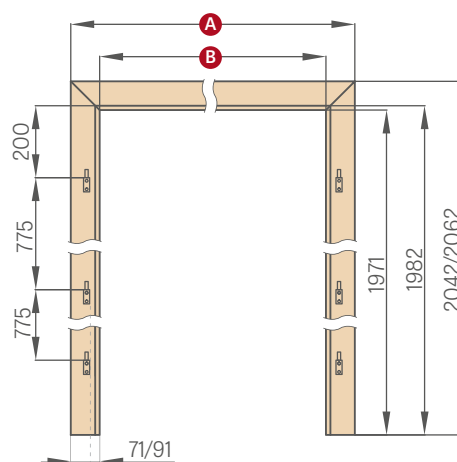

NASTAVITEĽNÁ POLDRÁŽKOVÁ ZÁRUBŇA PRE DVOJKRÍDLOVÉ DVERE

	,90"	,100"	,110"	,120"	,130"	,140"
A	1092/1132	1192/1232	1292/1332	1392/1432	1492/1532	1592/1632
B	950	1050	1150	1250	1350	1450

	,150"	,160"	,170"	,180"	,190"
A	1692/1732	1792/1832	1892/1932	1992/2032	2092/2132
B	1550	1650	1750	1850	1950

6 cm obložka / 8 cm obložka