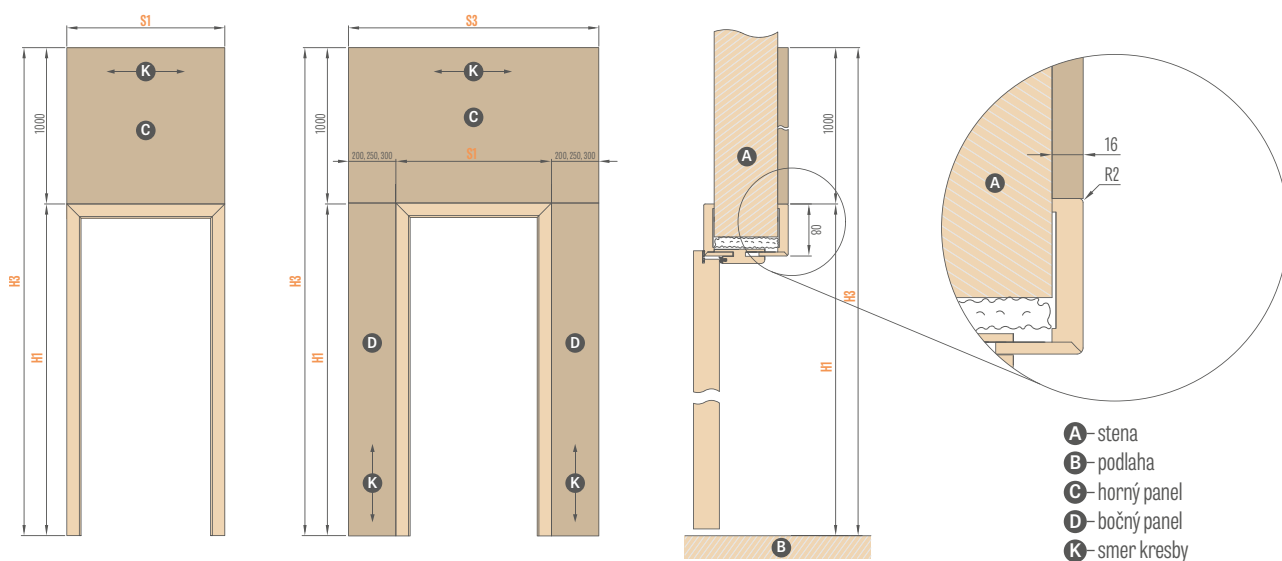

ROZŠIRUJÚCE PANELE ZÁRUBNÍ

MONTOVANÉ NA STENE

INTERIÉROVÉ DVERE ^{1) 3)}				
Typ zárubne	H1	H3	Šírka	S1
Poldrážková nastaviteľná zárubňa	2062	3062	„60“	786
			„70“	886
			„80“	986
			„90“	1086
			„100“	1186
Bezpodrážková nastaviteľná zárubňa	2075	3075	„60“	811
			„70“	911
			„80N“	987
			„80“	1011
			„90“	1111
Reverzná zárubňa (strana zličovaná s krídlom)	2075	3075	„60“	791
			„70“	891
			„80N“	966
			„80“	991
			„90“	1091
Reverzná zárubňa	2097	3097	„60“	834
			„70“	934
			„80N“	1010
			„80“	1034
			„90“	1134
			„100“	1234
			„110“	1334
HORNÝ PANEL (1000 x S1) ¹⁾				

VCHODOVÉ DVERE ³⁾ (panely na strane schodiska, dvere ovárané dnu)										
Typ zárubne	H1	H3	Šírka	S1	S3					
Nastaviteľná zárubňa HERSE	2062	3062	„80“	986	1186	1236	1286	1386	1486	1586
			„90E“	1090	1290	1340	1390	1490	1590	1690
			„100“	1186	1386	1436	1486	1586	1686	1786
			„80N“	1012	1212	1262	1312	1412	1512	1612
Pevná zárubňa HERSE „klipsa“	2095	3095	„80“	1052	1252	1302	1352	1452	1552	1652
			„90E“	1156	1356	1406	1456	1556	1656	1756
			„100“	1252	1452	1502	1552	1652	1762	1852
Pevná zárubňa FORTECA „klipsa“	2147	3147	„80N“	1012	1212	1262	1312	1412	1512	1612
			„80“	1056	1256	1306	1356	1456	1556	1656
			„90E“	1156	1356	1406	1456	1556	1656	1756
			„100“	1256	1456	1506	1556	1656	1756	1856
Pevná zárubňa s nastavením FORTECA (na strane zástavby)	2136	3136	„80N“	990	1190	1240	1290	1390	1490	1590
			„80“	1034	1234	1284	1334	1434	1534	1634
			„90E“	1134	1334	1384	1434	1534	1634	1734
Pevná zárubňa LEDA „klipsa“	2147	3147	„80“	1085	1285	1335	1385	1485	1585	1685
			„90E“	1185	1385	1435	1485	1585	1685	1785
			„100“	1285	1485	1535	1585	1685	1785	1885
Pevná zárubňa s nastavením LEDA (na strane zástavby)	2136	3136	„80“	1063	1263	1313	1363	1463	1563	1663
			„90E“	1163	1363	1413	1463	1563	1663	1763
			„100“	1263	1463	1513	1563	1663	1763	1863
					PANEL 200	PANEL 250	PANEL 300	2 x PANEL 200	2 x PANEL 250	2 x PANEL 300
JEDNOSTRANNÝ BOČNÝ PANEL						OBOJSTRANNÝ BOČNÝ PANEL				

ROZŠIRUJÚCE PANELE ZÁRUBNÍ ²⁾ – cena za m²	
GREKO	80,60 €* / 99,14 €** za m²
CPL0,2, ST CPL a PREMIUM	121,00 €* / 148,83 €** za m²
LAKOVANIE	161,00 €* / 198,03 €** za m²

¹⁾ k zárubniam interiérových dverí sú dostupné iba horné panely

²⁾ panely majú na štyroch hranách okraje v približne rovnakom odtieni ako povrch panela Plochy vypočítané na základe vyššie uvedených tabuliek

³⁾ panely sú k dispozícii len pre rámové riešenia s 8 cm nosníkom