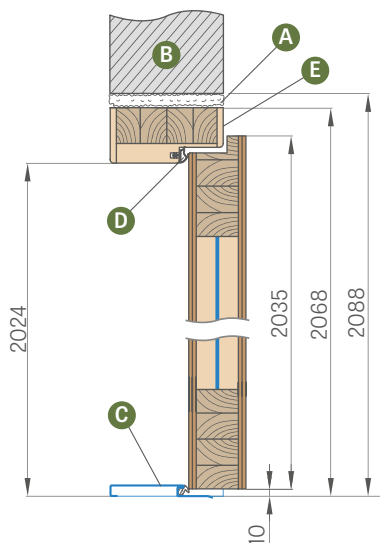

PEVNÁ ZÁRUBŇA

FORTECA

SCHÉMA PEVNEJ ZÁRUBNE FORTECA RC3