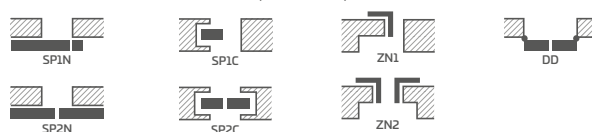

DOSTUPNÉ RIEŠENIA (str. 142 – 153)

TYPY HRÁN

OKENNÝ RÁMIK