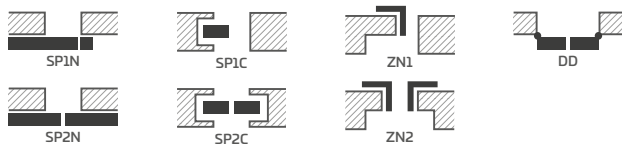

DOSTUPNÉ RIEŠENIA (str. 142 – 153)

DOSTUPNÉ ŠÍRKY KRÍDIEL

60 70 80N²⁾ 80 90 100

FRÉZOVANIE

* CENA BEZ DPH, ** CENA S DPH, *** Cena krídla, nezahrňa kľučku a zárubňu

¹⁾ keď sa používa doraz, nedá sa použiť padacie tesnenie, a naopak

²⁾ iba pre bezpoldrážkové krídla

³⁾ model TURAN 8 za 466,00 €* / 573,18 €**