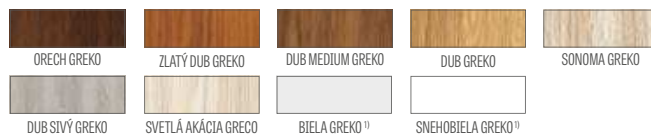

TYPY HRÁN

FRÉZOVANIE

(týka sa HERSE MAX SET)

¹⁾ biely hladký laminát imitujúci natretý povrch

²⁾ keď sa používa doraz, nedá sa použiť padacie tesnenie, a naopak

³⁾ špeciálny povlak **AntiFinger** obmedzuje možnosť zašpinenia a stopy po odtlačkoch prstov

⁴⁾ v komplete zárubňa s dekorom DUB PRÍRODNÝ PREMIUM

⁵⁾ kovania: kľučka ESSEN saténový nikel, horný štít, vložky systému 1 kľúča (horná s guľou), prízor (bez prevrätaného otvoru), farba: strieborná alebo za príplatek čierna

⁶⁾ kľučky a rozety ESSEN sa nemôžu používať s lištovým zámkom

⁷⁾ keď sa používa viacbodový trňový lištový zámok nedá sa namontovať kľučka ESSEN

⁸⁾ dekory v ktorých je HERSE MAX SET

⁹⁾ do vyčerpania zásob

* CENA BEZ DPH, ** CENA S DPH

GREKO