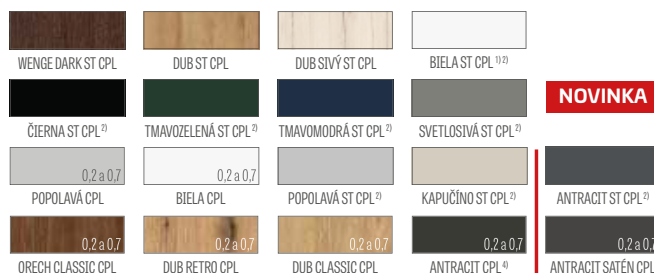

VŠEOBECNÉ INFORMÁCIE

- Bezpečnostné dvere otvárané von alebo dnu FORTECA majú akustickú izoláciu na úrovni $R_w = 38$ dB, triedu proti vlámaniu RC2 alebo RC3 podľa PN EN 1627:2011 a 5 trieda mechanickej pevnosti.
- Dvere dostupné v balíku GOLD a SILVER s prípadnou zástavbou a oceľovou zárubňou.
- Určené na použitie ako bytové vchodové dvere.

KONŠTRUKCIA

- drevený nosník obložený lepenými HDF doskami
- špeciálna výplň plnou doskou
- spevnenie celého krídla oceľovým panelom
- hrúbka krídla 46 mm

DOKONČENIE

- hrana krídla zhotovená technológiou STANDARD (s laminátmi CPL 0,2 a 0,7, laminovaná lemom ABS, len vo farbe krídla alebo za príplatok so štandardným čiernym lemom)
- vložky (intarzie), farba: brúsená oceľ, čierna, brúsené zlato a DUB CLASSIC CPL so šírkou 8 mm alebo 50 mm, lícované s rovinou krídla, na oboch stranách krídla, str. 86 – 91
- hrana laminovaná lemom vo farbe krídla alebo voliteľne hladká čierna (dekor DUB PRÍRODNÝ PRIEČNY PREMIUM, čierny lem s priečnou štruktúrou)
- HDF doska, laminát GREKO, PREMIUM, CPL
- bočné a horné panely nalepované na stenu (len v prípade zárubne so zástavbou steny a uholníkom na klipsu 8 cm) – str. 140, ako aj integrované panely so zárubňou str. 141

KOVANIA

- štyri strieborné 2-čapové pánty $\varnothing 16$, 3D nastaviteľné (2D v prípade oceľovej zárubne)
- bezpečnostný štvorbodový hákový zámok v štandarde s dvoma vložkami
- štyri trne proti vyváženiu na pántovej strane
- možnosť použitia ramenného samozatvárača
- rozstup dolného zámku 92 mm

POLDRÁŽKOVÁ PEVNÁ ZÁRUBŇA

- pevná drevená zárubňa obložená MDF doskami
  V modeli FROTECA RC3 vnútorne spevnená na strane protiplechov oceľovým uholníkom.
- možnosť zástavby v rozpätí 90 – 450 mm v krokoch po 40 mm
- nastaviteľný horný hák v zárubni, a dva nastaviteľné háky a dodatočný zámok

BALÍK GOLD / GOLD black