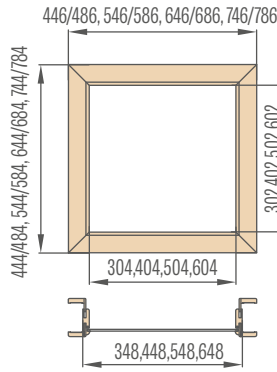

Rohové svetlíky nastaviteľnej poldrážkovej zárubne, 6 cm obložka / 8 cm obložka

„30“ „40“ „50“ „60“