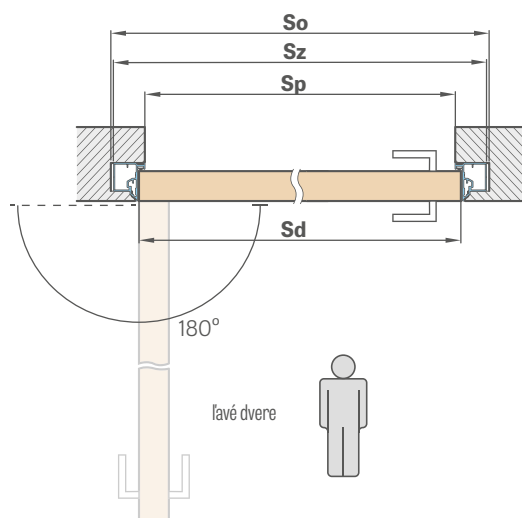

SYSTÉM SKRYTÝCH DVERÍ COVERT

BEZPOLDRÁŽKOVÉ KRÍDLO OTVÁRANÉ VON

BEZPOLDRÁŽKOVÉ KRÍDLO

135,00 €* / 166,05 €**

HLINÍKOVÁ KRYTÁ ZÁRUBŇA

291,00 €* / 357,93 €**

ŠTANDARDNÉ ROZMERY BEZPOLDRÁŽKOVCH DVERÍ OTVÁRANÝCH VON

Šírka krídla	Šírka stavebného otvoru	Vonkajšia šírka zárubne	Svetlá šírka prechodu
Sd [mm]	So [mm]	Sz [mm]	Sp [mm]
620	700	690	605
720	800	790	705
820	900	890	805
920	1000	990	905
1020	1100	1090	1005

Výška krídla	Výška stavebného otvoru	Vonkajšia výška zárubne	Svetlá výška prechodu
Hd [mm]	Ho [mm]	Hz [mm]	Hp [mm]
1973 (2102)¹⁾	2022 (2152)¹⁾	2015 (2144)¹⁾	1973 (2102)¹⁾

ZÁSTAVBA SADROKARTÓNOM

PRIEREZ HLINÍKOVEJ ZÁRUBNE

ZÁSTAVBA V STENE

* CENA BEZ DPH, ** CENA S DPH

¹⁾ Norma PL2112