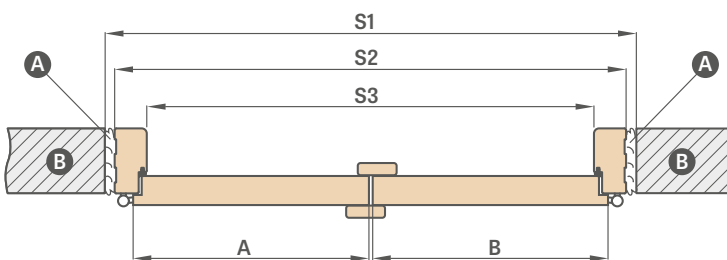

DVOJKRÍDLOVÉ POLDRÁŽKOVÉ DVERE S PEVNOU ZÁRUBŇOU

A – pena B – stena C – podlaha

Pevná zárubňa	DVOJKRÍDLOVÉ DVERE											
	,90"	,100"	,110"	,120"	,130"	,140"	,150"	,160"	,170"	,180"	,190"	
A+B Šírka krídla	988	1088	1188	1288	1388	1488	1588	1688	1788	1888	1988	
S1 Šírka otvoru v stene	1068	1168	1268	1368	1468	1568	1668	1768	1868	1968	2068	
S2 Vonkajšia šírka zárubne	1038	1138	1238	1338	1438	1538	1638	1738	1838	1938	2038	
S3 Svetlá šírka zárubne	950	1050	1150	1250	1350	1450	1550	1650	1750	1850	1950	
H1 Výška krídla	1983											
H2 Výška otvoru v stene	2030											
H3 Vonkajšia výška zárubne	2015											
H4 Svetlá výška zárubne	1971											

¹⁾ prípustná odchýlka vyplývajúca z rozmerovej tolerancie zárubne +/- 3 mm (odporúčame, aby ste si to overili ešte pred montážou)

²⁾ Norma PL2112