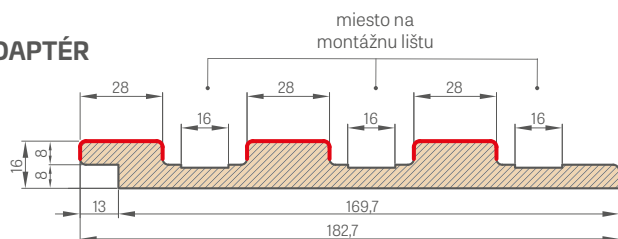

MONTÁŽNA LIŠTA

KONCOVÁ LIŠTA

ADAPTÉR

— LAMINÁT

	ST CPL a PREMIUM (cena za ks)
adaptér, dĺž. 2750 mm	28,40 €* / 34,93 €**
dekoračná lišta (zahŕňa montážnu lištu) s dĺžkou 2750 mm	17,60 €* / 21,65 €**
koncová lišta, dĺž. 2750 mm	6,90 €* / 8,49 €**
samolepiaca záslepka zakrývajúca rez dekoračnej lišty	0,50 €* / 0,61 €**

Jednotlivé prvky systému dekoračných lamiel sú dostupné v obchodnej dĺžke 2750 mm, avšak každý výrobok má výrobnú dĺžku 2800 mm a s takou dĺžkou ich dodávame, pričom 25 mm tvorí dodatočný okraj, ktorý je určený na ľubovoľné skrátenie pred montážou, a je to tiež rezerva na prípadné poškodenia vzniknuté pri preprave.

Nástenné lamely môžu byť namontované aj bez adaptérov, priamo na stenu s použitím rovnakej montážnej lišty, na ktorú sa montuje dekoračná lišta.

Dekoračné lišty (vrátane montážnych lišt) sú dostupné iba v množstvách po tri kusy, napr. 3 ks, 6 ks, 9 ks ap.

Záslepky sú dostupné so všetkými dekormi a sú určené na zakrytie rezu dekoračnej lišty. Záslepky majú na jednej strane samolepiaci povrch.

adaptér – počet v balení 1 ks

koncová lišta – počet v balení 1 ks

dekoračná lišta + montážna lišta – počet v balení 3 ks + 3 ks