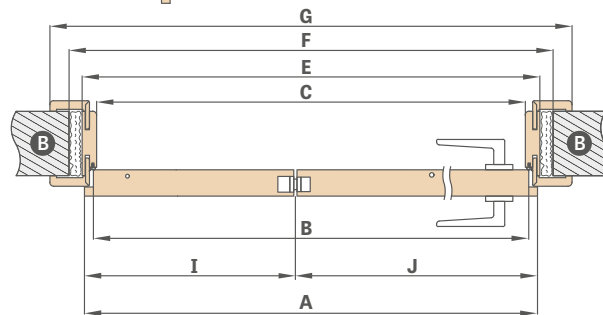

A - pena B - stena C - podlaha

Šírka dverí	A	B	C	E	F	G	H	I	J
„60“	641	614	604	648	688	746*/786**	152,5	218	418
„70“	741	714	704	748	788	846*/886**	202,5	268	468
„80“	841	814	804	848	888	946*/986**	252,5	318	518
„90“	941	914	904	948	988	1046*/1086**	302,5	368	568
„100“	1041	1014	1004	1048	1088	1146*/1186**	352,5	418	618

* 6 cm obložka / ** 8 cm obložka, len 45° spojenie