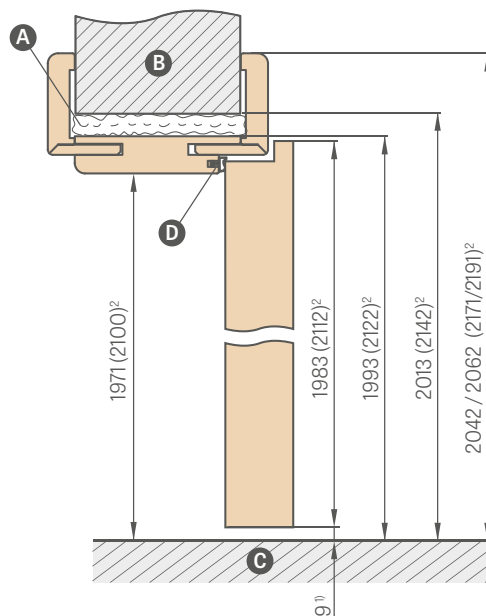

¹⁾ prípustná odchýlka vyplývajúca z rozmerovej tolerancie zárubne +/-3 mm (odporúčame, aby ste si to overili ešte pred montážou)

²⁾ Norma PL2112 za príplatok 15 %

A – pena **B** – stena **C** – podlaha **D** – gumené tesnenie
E – pántové lôžko

montážne video:
<https://youtu.be/habWXYCI98c>