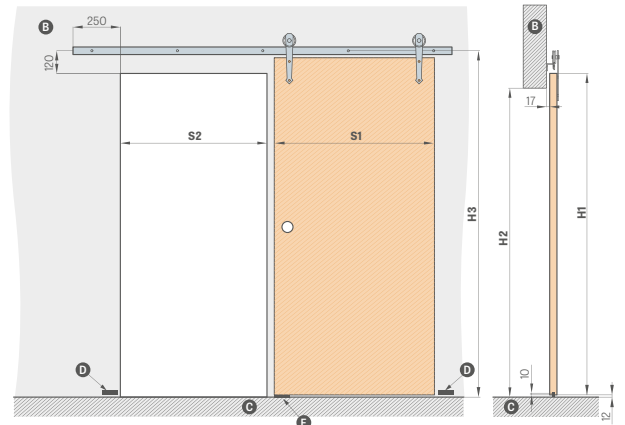

,60"	,70"	,80"	,90"	,100"
S1	644	744	844	944	1044
S2	574	674	774	874	974
H1	2150	2150	2150	2150	2150
H2	2082	2082	2082	2082	2082
H3	2202	2202	2202	2202	2202

B – stena **C** – podlaha **D** – doraz montovaný na stene **E** – vodidlo