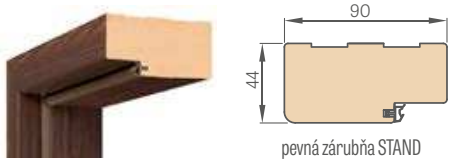

PEVNÁ ZÁRUBŇA

POLDRÁŽKOVÉ KRÍDLA

PEVNÁ ZÁRUBŇA

GREKO	76,40 €* / 93,97 €**
ST CPL a PREMIUM	84,30 €* / 103,69 €**
CPL 0,2	98,30 €* / 120,91 €**
LAKOVANIE	171,00 €* / 210,33 €**