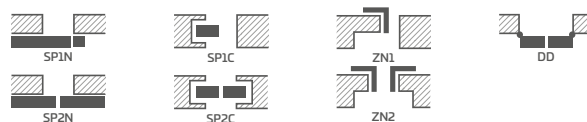

DOSTUPNÉ RIEŠENIA (str. 142 – 153)

DOSTUPNÉ ŠÍRKY KRÍDIEL

60 70 80N⁷⁾ 80 90 100

PRÍPLATKY

továrenské prevrtanie otvoru na kľučky (tzv. delené) objednané v komplete s krídlom zadarmo

rekuperačná skratka mini, ventilačný výrez štandard alebo mini (str. 137) 9,20 €* / 11,32 €**