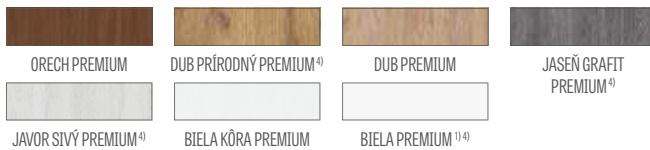

DOSTUPNÉ RIEŠENIA (str. 142 – 153)

DOSTUPNÉ ŠÍRKY KRÍDIEL

60 70 80N⁵⁾ 80 90 100

GREKO

318,00 €* / 391,14 €**

PREMIUM

343,00 €* / 421,89 €**

CPL