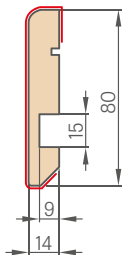

SOKLOVÁ LIŠŤA s dĺžkou 2,40 m

- laminovaná cena za ks 13,70 €* / 16,85 €**
- lakovaná cena za ks 27,80 €* / 34,19 €**

- Soklová lišta je vyrobená z MDF dosky odolnej voči vlhkosti. Dostupné: lak BIELA TITÁNOVÁ UV, lamináty: GREKO, ST CPL, PREMIUM a s podkladovým laminátom na maľovanie.
- Spôsoby montáže – lepenie na stenu

* CENA BEZ DPH, ** CENA S DPH