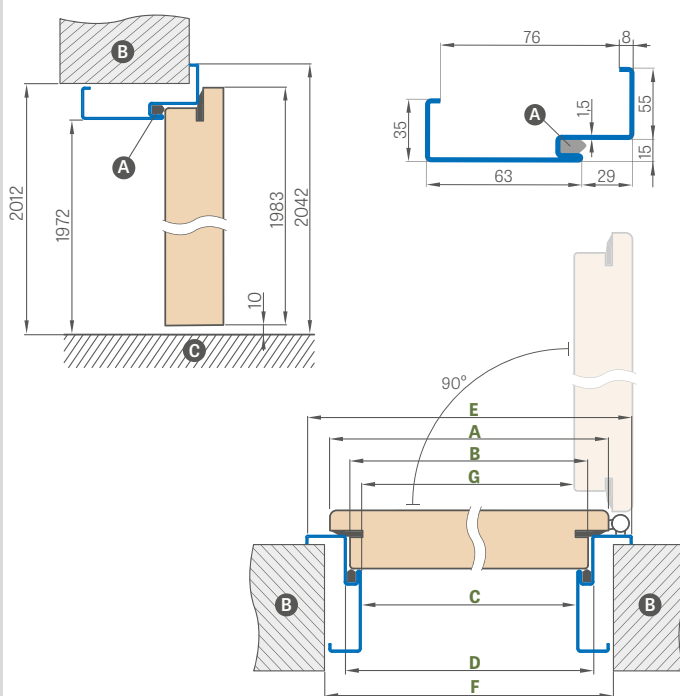

Šírka dverí	A	B	C	D	E	F	G
„80N“	804	777	761	791	901	841	756
„80“	844	817	801	831	941	881	796
„90ES“	948	921	905	935	1045	985	900
„100“	1044	1017	1001	1031	1141	1081	996

OSADENIE ROHOVEJ ZÁRUBNE

- A – tesnenie
- B – stena
- C – podlaha
- D – montážna kotva
- E – rozperný kolík
- F – vyplniť

PRÍPLATKY

veľká rohová zárubňa „100“	44,40 €* / 54,61 €**
elektromagnetický zámok	133,00 €* / 163,59 €**
výstuž pod samozatvárač	13,40 €* / 16,48 €**
skrátene krídla s oceľovou zárubňou v rozsahu do 6 cm každých 1 cm	44,40 €* / 54,61 €**
prah z nehrdzavejúcej ocele	35,60 €* / 43,79 €**
zhotovené z pozinkovaného plechu	+10%
netypický odtieň RAL (netýka sa zriedkavých, intenzívnych, perleťových a metalizovaných odtieňov)	+10%