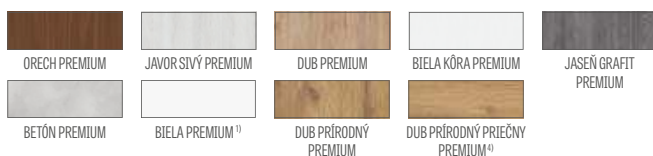

KONŠTRUKCIA

- poldrážkové, reverzné alebo bezpoldrážkové krídlo
- hranol z MDF dosky obložený dvoma HDF doskami s dekormi GREKO
- vnútorné drevené nosníky (bočné a vrchný, dolný MDF) obložené dvoma HDF doskami s dekormi CPL a PREMIUM
- stabilizačná voštinová výplň alebo plná doska za príplatok
- voliteľne za príplatok panely rozširujúce zárubňu, ako aj rímsa a pilastre str. 139 – 141
- možnosť svojpomocného skrátenia krídla, podrobnosti na strane 137

DOKONČENIE

- hrana krídla zhotovená technológiou ŠTANDARD.
- lamináty CPL 0,2 a 0,7 sú dostupné iba s hranou STANDARD, ktorá je laminovaná lemom ABS iba vo farbe krídla, alebo za príplatok so štandardným čiernym lemom
- hrana (štandardná alebo bezpoldrážková) laminovaná lemom vo farbe roviny alebo voliteľne vo farbe hladká čierna (dekor dub PRÍRODNÝ PRIEČNY PREMIUM, čierny lem s priečnou štruktúrou)

KOVANIA

- tri čapové pánty zaskrutkované v poldrážkovom krídle
- tri skryté pánty v bezpoldrážkovom krídle a dva pánty (za príplatok tretí) v reverznom krídle, farba: strieborná (voliteľne za príplatok čierna alebo zlatá); pánty sa dodávajú spolu so zárubňou a sú zahrnuté v cene zárubne
- jazýčkovo-západkový zámok v poldrážkovom krídle a magnetický (voliteľne jazýčkovo-západkový) v bezpoldrážkovom krídle: na kľúč, cylindrickú vložku, úsporný alebo s blokádou, farba: strieborná; voliteľne za príplatok magnetický zámok, farba: čierna alebo zlatá
- magnetický zámok v reverznom krídle: na kľúč, zámková vložka, úsporný alebo s blokádou, farba: strieborná; voliteľne za príplatok čierna alebo zlatá

ZASKLENIE

- štandardne sklo tvrdené DECORMAT – mliečne, číre alebo za príplatok VSG 221 mliečne bezpečné obojstranne hladké
- možnosť zmeny strany zasklenia na RUB (štandardné zasklenie LÍCE)