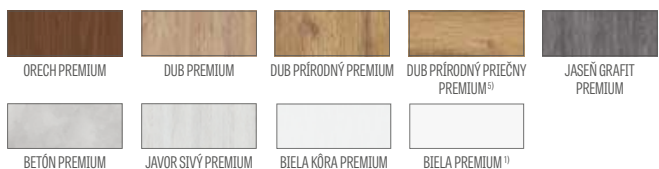

PREMIUM

* CENA BEZ DPH, ** CENA S DPH, */** Cena krídla, nezahrňa kľučku a zárubňu

PRÍPLATKY

reverzné krídlo (nedostupné s CPL 0,2 a pre BALDUR 1 s hranou SOFT)	88,80 €* / 109,22 €**
vyplnenie plnou doskou	41,50 €* / 51,05 €**
ventilačný výrez štandard alebo mini (str. 137)	9,20 €* / 11,32 €**
poldrážkové a bezpoldrážkové krídlo „100“	17,90 €* / 22,02 €**
sklo VSG/ESG 441, mliečne alebo čierne	
BALDUR 1	mliečne 31,00 €* / 38,13 €**, čierna 31,00 €* / 38,13 €**
BALDUR 3	mliečne 70,90 €* / 87,21 €**, čierna 70,90 €* / 87,21 €**
	4,20 €* / 5,17 €**
kovové krytky na pánty v poldrážkovom krídle (brúsený nikel, patina, lesklý chróm, lesklá mosadz, biela a čierna)	cena za komplet na 1 pánt
povrchová úprava hrany krídla čierna	22,20 €* / 27,31 €**
zámena na magnetický zámok, farba: čierna alebo zlatá, pre bezpoldrážkové a reverzné krídla	9,20 €* / 11,32 €**
zámena na pánty a protiplech, farba: čierna alebo zlatá pre bezpoldrážkové krídla	24,20 €* / 29,77 €**
magnetický obmedzovač (doraz) (dostupný v šiestich farbách, str. 137)	39,90 €* / 49,08 €**
Norma PL2112	15 % k cene krídla pred príplatkami

DOSTUPNÉ ŠÍRKY KRÍDIEL

DOSTUPNÉ RIEŠENIA³⁾ (str. 142 – 153)

TYPY HRÁN