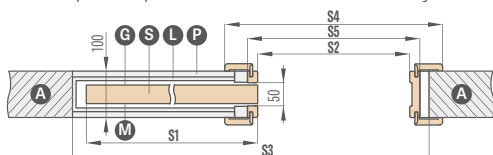

JEDNOTLIVÉ A DVOJITÉ SYSTÉMY

SKRYTÉ V STENE

SP1C.100 (ľavé zasklenie líce)

pevný rozsah 100 mm

hrúbka puzdra pred zástavbou sadrokartónovými doskami – 75 mm

Len pre model UNO PREMIUM, ALTAMURA 1 a pre všetky rámové krídla.
V systéme nie sú ani nie sú potrebné protiprachové kefy.