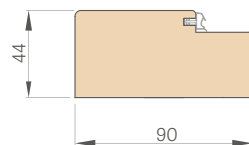

PEVNÁ ZÁRUBŇA