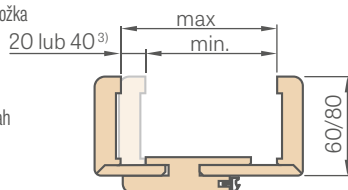

ROZSAH NASTAVENIA NASTAVITELNEJ ZÁRUBNE

6 cm obložka / 8 cm obložka

³⁾ 40 mm pre rozsah 295 – 335 mm

Šírka dverí	A	B	C	D	E	F
„60N“³⁾	620	605	627	649	688	747* / 787**
„60“	644	629	651	673	714	771* / 811**
„70N“³⁾	720	705	727	749	788	847* / 887**
„70“	744	729	751	773	814	871* / 911**
„80N“	820	805	827	849	888	947* / 987**
„80“	844	829	851	873	914	971* / 1011**
„90N“³⁾	920	905	927	949	988	1047* / 1087**
„90“	944	929	951	973	1014	1071* / 1111**
„100“	1044	1029	1051	1073	1114	1171* / 1211**
„110“	1144	1129	1151	1173	1214	1271* / 1311**

* 6 cm obložka / ** 8 cm obložka

Rozsah nastavenia min. – max. (mm)	NASTAVITELNÁ ZÁRUBŇA 6 cm a 8 cm obložka			
	GREKO	ST CPL a PREMIUM	CPL 0,2	LAKOVANIE
80 – 95	260,00 €* / 319,80 €**	276,00 €* / 339,48 €**	290,00 €* / 356,70 €**	365,00 €* / 448,95 €**
135 – 155	272,00 €* / 334,56 €**	287,00 €* / 353,01 €**	302,00 €* / 371,46 €**	384,00 €* / 472,32 €**
195 – 215	279,00 €* / 343,17 €**	295,00 €* / 362,85 €**	309,00 €* / 380,07 €**	403,00 €* / 495,69 €**
255 – 275	286,00 €* / 351,78 €**	303,00 €* / 372,69 €**	316,00 €* / 388,68 €**	421,00 €* / 517,83 €**
295 – 315	297,00 €* / 365,31 €**	312,00 €* / 383,76 €**	327,00 €* / 402,21 €**	432,00 €* / 531,36 €**
315 – 355	309,00 €* / 380,07 €**	325,00 €* / 399,75 €**	339,00 €* / 416,97 €**	445,00 €* / 547,35 €**
355 – 375	338,00 €* / 415,74 €**	354,00 €* / 435,42 €**	369,00 €* / 453,87 €**	469,00 €* / 576,87 €**
375 – 395	353,00 €* / 434,19 €**	369,00 €* / 453,87 €**	383,00 €* / 471,09 €**	488,00 €* / 600,24 €**
395 – 415