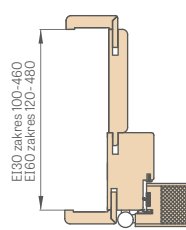

PRIEREZ PROTIPOŽIARNEJ ZÁRUBNE SO ZASTAVANÍM STENY A UHOLNÍKOM S KLIPSOU

PRIEREZ PROTIPOŽIARNEJ ZÁRUBNE SO ZÁKLADNÝM ZASTAVANÍM STENY