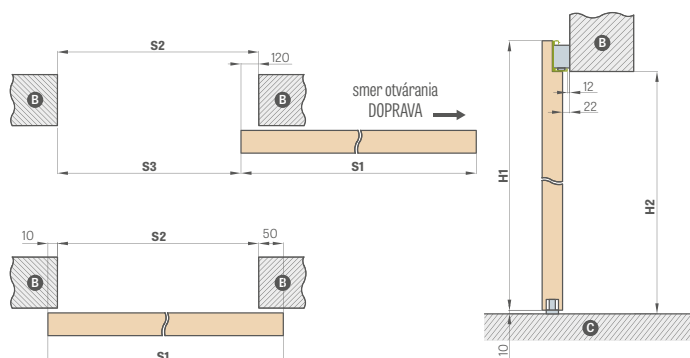

NÁSTENNÝ POSUVNÝ SYSTÉM MAGIC

		„60“	„70“	„80“	„90“	„100“
S1	Šírka křídla	644	744	844	944	1044
S2	Šírka otvoru v stene	584	684	784	884	984
S3	Svetlá šírka prechodu	464	564	664	764	864
H1	Výška křídla	2150	2150	2150	2150	2150
H2	Výška otvoru v stene	2100	2100	2100	2100	2100

B – stena C – podlaha

KRÍDLO MAGIC		
PREMIUM / CPL	CPL 0,2	LAK BIELA TITÁNOVÁ UV
177,00 €* / 217,71 €**	208,00 €* / 255,84 €**	301,00 €* / 370,23 €**