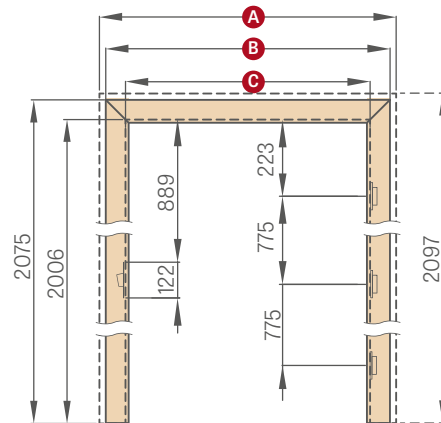

REVERZNÁ ZÁRUBŇA

Šírky 60N, 70N, 90N dostupné iba pre model ALTAMURA 1, BALDUR 1 a UNO PREMIUM

	,60N"	,60"	,70N"	,70"	,80N"	,80"	,90N"	,90"	,100"	,110"
A	810	834	910	934	1010	1034	1110	1134	1234	1334
B	766	791	866	891	966	991	1066	1091	1191	1291
C	628	652	728	752	828	852	928	952	1052	1152