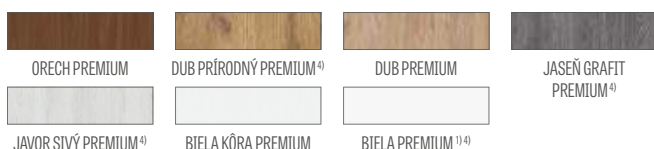

DOSTUPNÉ RIEŠENIA (str. 142 – 153)

DOSTUPNÉ ŠÍRKY KRÍDIEL

60 70 80N⁵⁾ 80 90 100

GREKO

212,00 €* / 260,76 €**

PREMIUM

229,00 €* / 281,67 €**

CPL