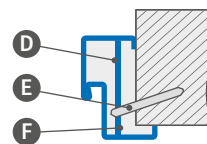

OSADENIE ROHOVEJ ZÁRUBNE

- A – tesnenie
- B – stena
- C – podlaha
- D – montážna kotva
- E – rozperný kolík
- F – vyplniť

PRÍPLATKY

veľká rohová zárubňa „100“	44,40 €* / 54,61 €**
výstuž pod samozatvárač	13,40 €* / 16,48 €**
prah z nehrdzavejúcej ocele	35,60 €* / 43,79 €**
skrátene dverí s oceleovou zárubňou v rozsahu do 6 cm v krochoch po 1 cm	44,40 €* / 54,61 €**
zhotovené z pozinkovaného plechu	+10%
netyčický odtieň RAL (netýka sa zriedkavých, intenzívnych, perletových a metalizovaných odtieňov)	+10%