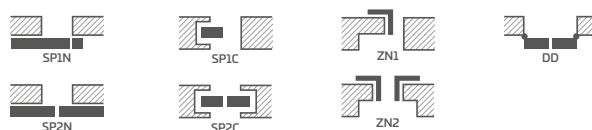

60 70 80N⁵⁾ 80 90 100

DOSTUPNÉ RIEŠENIA (str. 142 – 153)

TYPY HRÁN

OKENNÝ RÁMIK

* CENA BEZ DPH, ** CENA S DPH, */** Cena krídla, nezahrňa kľučku a zárubňu

¹⁾ biely hladký laminát imitujúci natretý povrch

²⁾ keď sa používa doraz, nedá sa použiť padacie tesnenie, a naopak