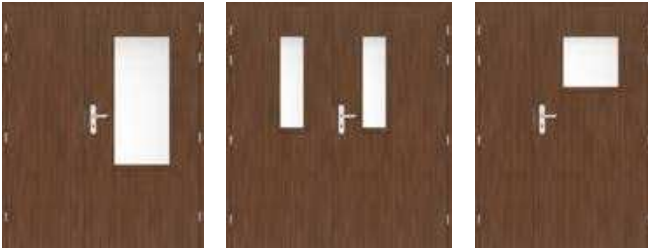

LEDA EI30, EI60

DVOJKRÍDLOVÉ

LEDA 3 „90E“ + pasívne krídlo „60“ LEDA 6 „90E“ + pasívne krídlo „80“ LEDA 4 „90E“ + svetlík „40“

DOSTUPNÉ ŠÍRKY AKTÍVNYCH KRÍDEL ZÁVISA OD TYPU PROTIPOŽIARNYCH DVERÍ

LEDA	LEDA typ zasklenia 3	LEDA typ zasklenia 4	LEDA typ zasklenia 5
EL30 EL60 80 90E 100	EL30 90E 100	EL30 EL60 90E 100	EL30 80 90E 100
LEDA typ zasklenia 6	LEDA typ zasklenia 7	LEDA typ zasklenia 8	
EL30 EL60 80 90E 100	EL30 80 90E 100	EL30 EL60 80 90E 100	

DOSTUPNÉ ŠÍRKY PASÍVNYCH KRÍDEL ZÁVISA OD TYPU PROTIPOŽIARNYCH DVERÍ

LEDA	LEDA typ zasklenia 5	LEDA typ zasklenia 6
EL30 EL60 60 70 80	EL30 70 80	EL30 EL60 70 80
LEDA typ zasklenia 7	LEDA typ zasklenia 8	
EL30 70 80	EL30 EL60 70 80	

DVOJKRÍDLOVÉ DVERE LEDA EI30 A EI 60

- Dvojkřídlové dvere zhotovené na základe modelov LEDA EI30 a EI60 s príslušnými vlastnosťami: farba, úprava (ŠTANDARD);
- Pasívne krídlo je dostupné vo verziách:
  - plné so šírkami „60“, „70“, „80“
  - zasklenie typu 5, 6, 7, 8 pre EI30 a zasklenie typu 6 a 8 pre EI 60
- Svetlík dostupný so šírkami „30“, „40“ a „50“ a v každom variante ako hladké plné krídlo;
- Pasívne krídlo a svetlík majú dverové západky a háky, nemajú zatváranie lišty.

CENA DVOJKRÍDLOVÝCH DVERÍ

Suma, ktorú tvorí:

- aktívna časť = cena plných jednokrídlových dverí + prípadné príplatky tak ako v jednokrídlových dverách
- pasívna časť = cena 664,00 €* / 816,72 €** za plnú verziu (tiež svetlík) + prípadné príplatky tak ako v jednokrídlových dverách

DOSTUPNÉ ŠÍRKY KRÍDIEL

aktívne krídlo **80 90E 100** + pasívne krídlo **60 70 80**
aktívne krídlo **80 90E 100** + hladký plný svetlík **30 40 50**

	DVOJKRÍDLOVÉ PROTIPOŽIARNE DVERE S DREVENOU ZÁRUBŇOU							
	„110“	„120“	„130“	„140“	„150“	„160“	„170“	„180“
A Šírka aktívneho krídla	860	860 | 960	860 | 960 | 1060	860 | 960 | 1060	860 | 960 | 1060	860 | 960 | 1060	960 | 1060	1060
B Šírka pasívneho krídla alebo svetlíka	347	447 | 347	547 | 447 | 347	647 | 547 | 447	747 | 647 | 547	847 | 747 | 647	847 | 747	847
C Svetlá šírka zárubne	1170	1270	1370	1470	1570	1670	1770	1870
F Vonkajšia šírka zárubne	1278	1378	1478	1578	1678	1778	1878	1978
E Šírka otvoru v stene	1310	1410	1510	1610	1710	1810	1910	2010