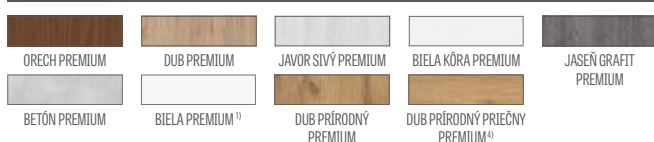

* CENA BEZ DPH, ** CENA S DPH, */** Cena krídla, nezahrňa kľučku a zárubňu

PRÍPLATKY

reverzné krídlo (nedostupné s CPL 0,2 a 0,7)	88,80 €* / 109,22 €**
výplnenie plnou doskou	41,50 €* / 51,05 €**
výstuž pod samozatvárač	9,20 €* / 11,32 €**
ramenný samozatvárač (strieborná, čierna, biela, hnedá)	88,80 €* / 109,22 €**
dodatkový dolný hranol (možnosť svojpomocného skrátenia v rozsahu do 8 cm)	9,20 €* / 11,32 €**
rekuperačná skratka štandard alebo mini, vetrací výrez, štandard alebo mini (str. 137) alebo vetracia mriežka	9,20 €* / 11,32 €**
okružle alebo štvorcové kovové hrdlá (4 ks) s povrchovou úpravou: brúsený nikel, patina, biela a čierna	35,60 €* / 43,79 €**
plastové krúžky	6,90 €* / 8,49 €**
poldrážkové a bezpoldrážkové krídlo „100“	17,90 €* / 22,02 €**
poldrážkové a bezpoldrážkové krídlo „110“	35,60 €* / 43,79 €**
mliečne lepené sklo VSG 221	
ALTAMURA 2	90,40 €* / 111,19 €**
ALTAMURA 3	63,70 €* / 78,35 €**
ALTAMURA 4	24,50 €* / 30,13 €**
ALTAMURA 5, 7	29,40 €* / 36,16 €**
ALTAMURA 6, 8	14,70 €* / 18,08 €**
padacie tesnenie 2)	39,90 €* / 49,08 €**
kovové krytky na pánty v poldrážkovom krídle (brúsený nikel, patina, lesklý chróm, lesklá mosadz, biela a čierna)	4,20 €* / 5,17 €** cena za komplet na 1 pánt
v modeli ALTAMURA 1 je dostupné okienko z nehrdzavejúcej ocele: leštený chróm alebo brúsený satén, ako aj matná čierna, mliečne sklo DECOMAT, bezfarebné sklo, priemer okienka: vnú. 235 mm von. 350 mm)	178,00 €* / 218,94 €** 280,00 €* / 344,40 €** (matná čierna)
panel nehrdzavejúca oceľ (obojustranne montovaný iba v poldrážkových krídlach ŠTANDARD) výš. 300 mm	
– dolný ALTAMURA 1, 3, 4, 6, 8	102,00 €* / 125,46 €**
– prostredný ALTAMURA 1, 4	102,00 €* / 125,46 €**
– dolný s vetraním ALTAMURA 1, 3, 4, 6, 8	110,00 €* / 135,30 €**
povrchová úprava hrany krídla čierna	22,20 €* / 27,31 €**
zámena na magnetický zámok, farba: čierna alebo zlatá, pre bezpoldrážkové a reverzné krídla	9,20 €* / 11,32 €**
zámena na pánty a protiplech, farba: čierna alebo zlatá pre bezpoldrážkové krídla	24,20 €* / 29,77 €**
magnetický obmedzovač (doraz) 2)	39,90 €* / 49,08 €** (dostupný v šiestich farbách, str. 137)
v modeli ALTAMURA 1 intarzia LUX; verzie na výber na str. 86 – 91	80,60 €* / 99,14 €**
Norma PL2112	+15 % k cene krídla pred príplatkami

DOSTUPNÉ ŠÍRKY KRÍDIEL

60N 6)	60	70N 6)	70	80N 5)	80	90N 6)	90	100	110