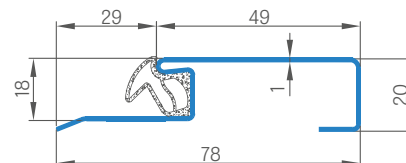

PRAH Z NEHRDZAVEJÚCEHO PLECHU