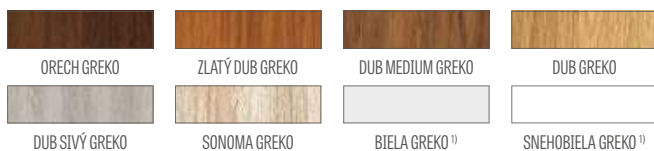

GREKO

194,00 €* / 238,62 €**