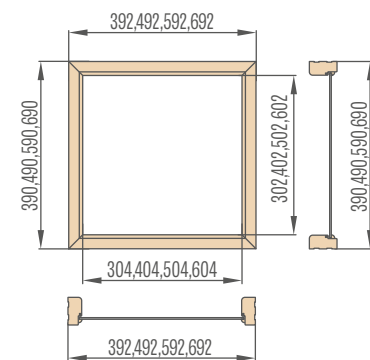

Rohové svetlíky pevnej zárubne

„30“ „40“ „50“ „60“