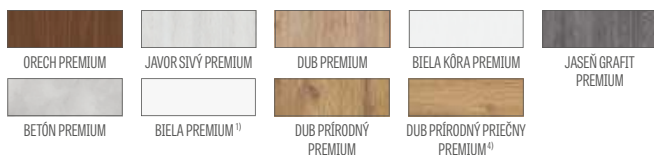

DOSTUPNÉ ŠÍRKY KRÍDIEL

60 70 80N⁵⁾ 80 90 100