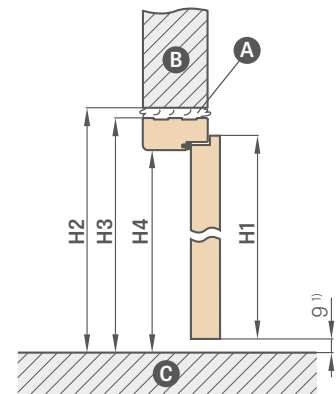

DVOJKRÍDLOVÉ POLDRÁŽKOVÉ DVERE S PEVNOU ZÁRUBŇOU

A – pena B – stena C – podlaha

Pevná zárubňa	DVOJKRÍDLOVÉ DVERE											
	,90"	,100"	,110"	,120"	,130"	,140"	,150"	,160"	,170"	,180"	,190"	
A+B Šírka krídla	988	1088	1188	1288	1388	1488	1588	1688	1788	1888	1988	
S1 Šírka otvoru v stene	1068	1168	1268	1368	1468	1568	1668	1768	1868	1968	2068	
S2 Vonkajšia šírka zárubne	1038	1138	1238	1338	1438	1538	1638	1738	1838	1938	2038	
S3 Svetlá šírka zárubne	950	1050	1150	1250	1350	1450	1550	1650	1750	1850	1950	
H1 Výška krídla	1983											
H2 Výška otvoru v stene	2030											
H3 Vonkajšia výška zárubne	2015											
H4 Svetlá výška zárubne	1971											

¹⁾ prípustná odchýlka vyplývajúca z rozmerovej tolerancie zárubne +/- 3 mm (odporúčame, aby ste si to overili ešte pred montážou)

²⁾ Norma PL2112