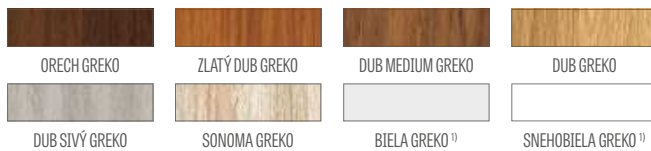

GREKO

173,00 €* / 212,79 €**