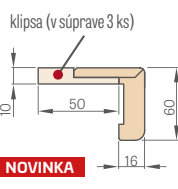

UHOLNÍK 6 cm a 8 cm s klipsami

PRIEREZ PEVNEJ PROTIPOŽIARNEJ ZÁRUBNE