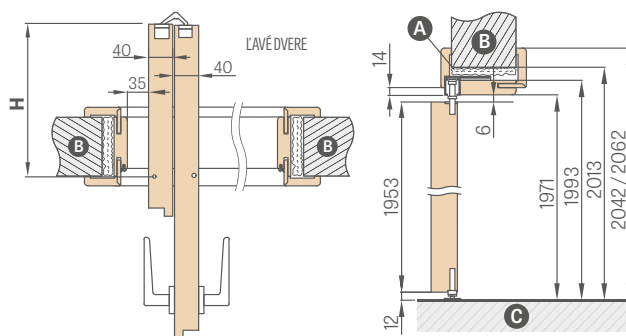

A - pena B - stena C - podlaha

Šírka dverí	A	B	C	E	F	G	H	I	J
„60“	641	614	604	648	688	746*/786**	152,5	218	418
„70“	741	714	704	748	788	846*/886**	202,5	268	468
„80“	841	814	804	848	888	946*/986**	252,5	318	518
„90“	941	914	904	948	988	1046*/1086**	302,5	368	568
„100“	1041	1014	1004	1048	1088	1146*/1186**	352,5	418	618

* 6 cm obložka / ** 8 cm obložka, len 45° spojenie