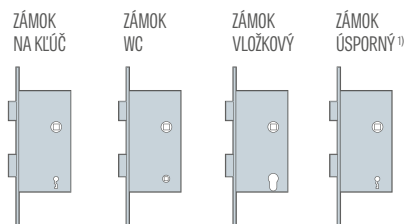

KOVANIA – JAZÝČKOVO-ZÁPADKOVÉ ZÁMKY

ROZSTUPY ZÁMKOV:

1. Rozstup magnetických zámkov je príslušne:
   - kľúč, WC: 90 mm
   - vložka: 85 mm
   - (týka sa bezpoldrážkových krídel s magnetickým zámkom a reverzných krídel)
2. Rozstup jazýčkovno-západkových zámkov:
   - kľúč, WC, vložka: 72 mm
   - (týka sa poldrážkových a bezpoldrážkových krídel s jazýčkovno-západkovým zámkom (zámok voliteľne))

Vo WC zámkoch je otvor na blokádu štvorcový s dĺžkou hrany:

- poľská norma: 4 mm
- slovenská norma: 6 mm

¹⁾ používaný zámok na kľúč bez vykonania otvoru v krídle na kľúč

* CENA BEZ DPH, ** CENA S DPH