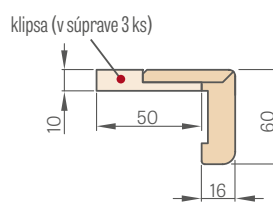

ROZSAH NASTAVENIA NASTAVITEĽNEJ ZÁRUBNE

6 cm obložka / 8 cm obložka

NASTAVITEĽNÝ DREVENÝ PRAH

PEVNÁ ZÁRUBŇA

OBLOŽKA MASKOVACIA

UHOLNÍK 6 cm a 8 cm

s klipsami

ŠTVRŤVALČEK