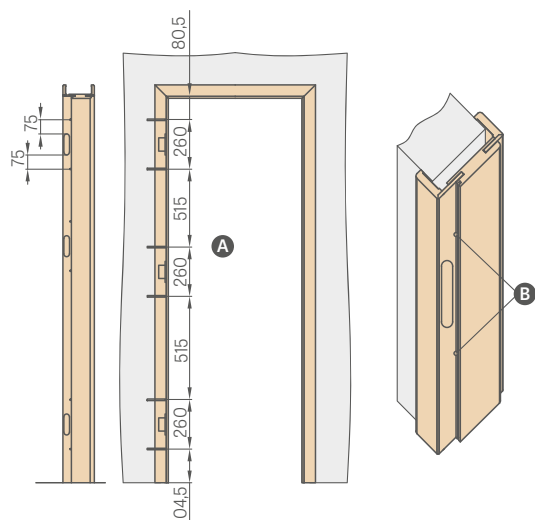

zlatý magnetický zámok

zlatý protiplech magnetického zámku s nastavením

KOLÍKOVANIE ZÁRUBNE PRE BEZPOLDRÁŽKOVÉ DVERE

- A** Urobte otvory pre kovové skrutky s dĺžkou min. 80 mm x Ø6 mm
B Pri montáži zárubne, okrem montážnej peny na pántovej strane sa musia použiť aj montážne kotvy.
 Otvory na skrutky urobte pod tesnením tak, aby boli otvory po založení tesnenia zakryté