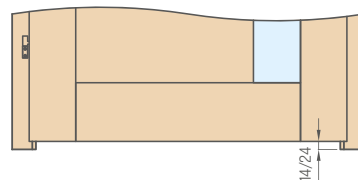

ŠTANDARDNÉ VETRANIE (výš. 32 mm) alebo MINI (výš. 15 mm)

Ventilačný výrez nie je dostupný v bezpoldrážkových krídlach do nástenných a do puzdrových posuvných systémov.