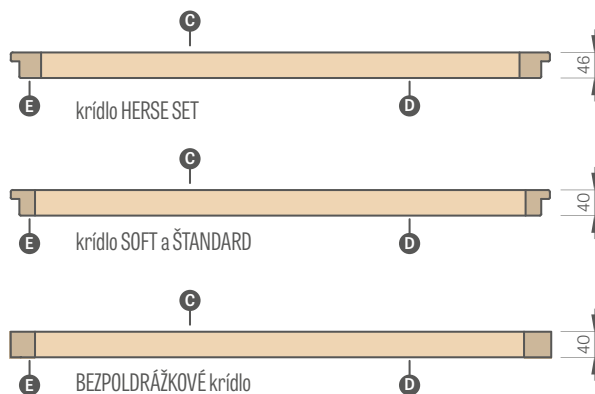

PANELOVÉ KRÍDLO

- **A** MDF doska; **B** tesnenie; **C** HDF doska; **D** výplň;
- **E** hrany MDF alebo drevené v HERSE SET a UNO PREMIUM