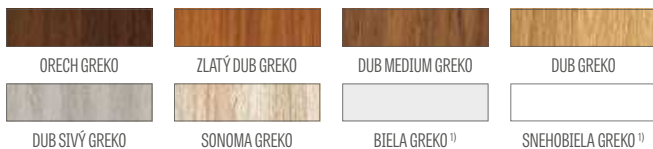

NOVINKA

FRAGI 17 DYMOVÝ GRAFIT, laminát ČIERNA ST CPL, kľučka CUBE PREMIUM matný brúsený chróm

KONŠTRUKCIA

- poldrážkové krídlo vyrobené rámovou technológiou STILE
- vertikálne a horizontálne hranoly z MDF dosky potiahnuté laminátom GREKO, PREMIUM, ST CPL alebo ST CPL s povlakom AntiFinger
- vertikálne hranoly s vrstvom lepeného dreva obložené HDF a MDF doskami³⁾
- voliteľne za príplatok panely rozširujúce zárubňu, ako aj rímsa a pilastre str. 139 – 141

KOVANIA

- tri strieborné 2-čapové pánty nastaviteľné v horizontálnej rovine v poldrážkovom krídle
- jazýčkovo-západkový zámok na kľúč, cylindrickú vložku, úsporný alebo s blokádou

ZASKLENIE

- kalené 8 mm sklo alebo kalené a lepené sklo VSG/ESG 441, mliečne alebo čierne, bezpečné sklo, obojstranne hladké (modely FRAGI 15 a FRAGI 16) alebo jednoducho zafarbené v hmote (FRAGI 17)
- možnosť zmeny strany zasklenia na RUB (štandardné zasklenie LÍCE)

DOSTUPNÉ RIEŠENIA (str. 151 – 153)

DOSTUPNÉ ŠÍRKY KRÍDIEL

60 70 80 90

PRÍPLATKY

továrenské prevrtanie otvoru na kľučky (tzv. delené) objednané v komplete s krídlom

zadarmo

ventilačný výrez 9,20 €* / 11,32 €**

kovové krytky na pánty v poldrážkovom krídle (farby: brúsený nikel, patina, lesklý chróm, lesklá mosadz, biela a čierna); cena za komplet na 1 pánt 4,20 €* / 5,17 €**

magnetický obmedzovač (doraz) (dostupný v šiestich farbách, str. 137) 39,90 €* / 49,08 €**

vertikálne hranoly z lepeného dreva³⁾ 32,70 €* / 40,22 €**

Pozor:

Prezentovaná grafika dverí sa týka výhradne krídla so šírkou 80. Pri ostatných šírkach modeloch FRAGI 1, 2, 3 sa vyskytujú nepatrné rozdiely v pomeroch jednotlivých prvkov. Blížšie informácie, obrázky a fotografie nájdete na našom webovom sídle www.erkado.pl

GREKO

PREMIUM

CPL

NOVINKA

Hranol z lepeného dreva³⁾