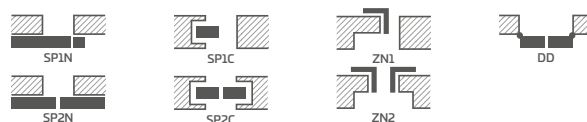

DOSTUPNÉ RIEŠENIA (str. 142 – 153)

DOSTUPNÉ ŠÍRKY KRÍDIEL

60 70 80N⁵⁾ 80 90 100