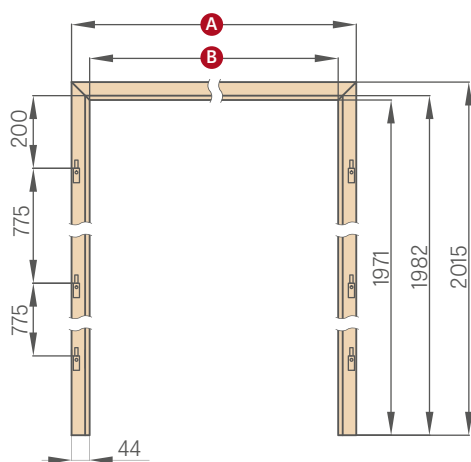

PEVNÁ ZÁRUBŇA PRE DVOJKRÍDLOVÉ DVERE

	,90"	,100"	,110"	,120"	,130"	,140"
A	1038	1138	1238	1338	1438	1538
B	950	1050	1150	1250	1350	1450

	,150"	,160"	,170"	,180"	,190"
A	1638	1738	1838	1938	2038
B	1550	1650	1750	1850	1950