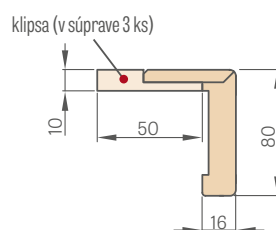

ROZSAH NASTAVENIA NASTAVITEĽNEJ ZÁRUBNE

6 cm obložka / 8 cm obložka

NASTAVITEĽNÝ DREVENÝ PRAH

PEVNÁ ZÁRUBŇA

OBLOŽKA MASKOVACIA

UHOLNÍK 6 cm a 8 cm

s klipsami

ŠTVRŤVALČEK