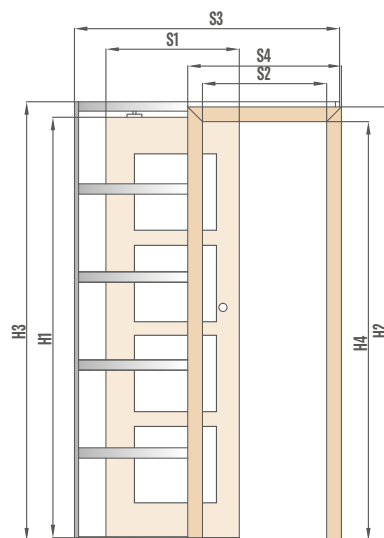

- A – stena
- L – hliníkové puzdro
- P – sadrokartónová doska
- G – hladká strana skla
- M – matná strana skla
- S – krídlo
- K – protiprachové štetiny