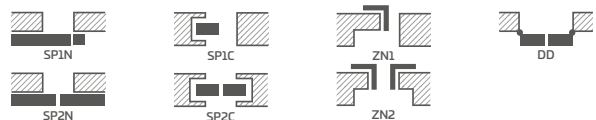

DOSTUPNÉ RIEŠENIA (str. 142 – 153)

DOSTUPNÉ ŠÍRKY KRÍDIEL

60 70 80N³⁾ 80 90 100