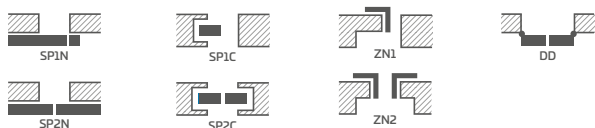

UNO PREMIUM, laminát ORECH PREMIUM, kľučka CUBE matná čierna

UNO PREMIUM, laminát BIELA PREMIUM, kľučka BELLA SLIM matná čierna

PREMIUM  124,00 €* / 152,52 €**

DOSTUPNÉ ŠÍRKY KRÍDIEL

DOSTUPNÉ RIEŠENIA (str. 142 – 153)