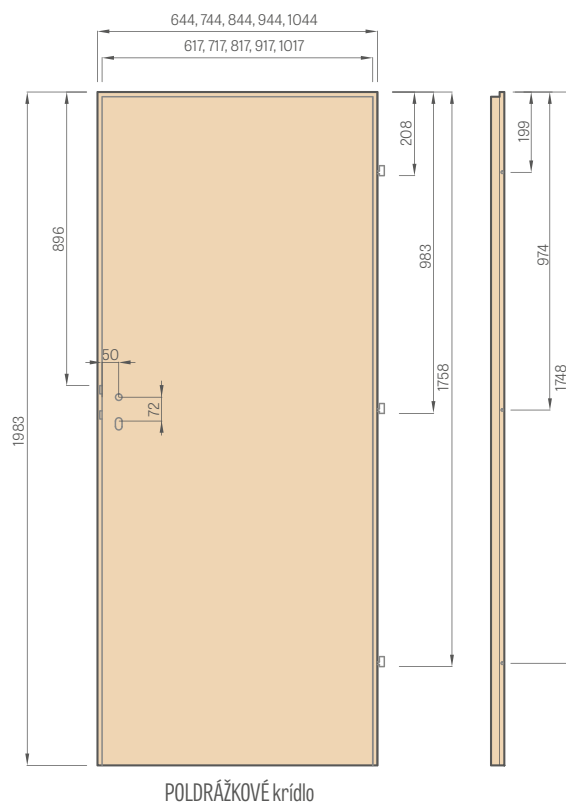

PANELOVÉ KRÍDLO

- **A** MDF doska; **B** tesnenie; **C** HDF doska; **D** výplň;
- **E** hrany MDF alebo drevené v HERSE SET a UNO PREMIUM