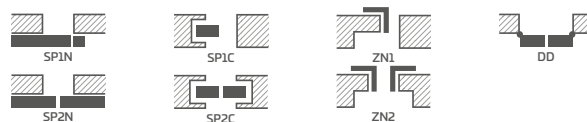

DOSTUPNÉ RIEŠENIA (str. 142 – 153)

DOSTUPNÉ ŠÍRKY KRÍDIEL

60 70 80N⁵⁾ 80 90 100

PRÍPLATKY

továrenské prevrtanie otvoru na kľučku (tzv. delené) objednané v komplete s krídlom zadarmo

rekuperačná skratka mini, ventilačný výrez štandard alebo mini (str. 137) 9,20 €* / 11,32 €**

plastové krúžky imitujúce drevo (4 ks) 6,90 €* / 8,49 €**

okružle a štvorcové kovové hrdlá (4 ks); farba: brúsený nikel, patina, biela a čierna 35,60 €* / 43,79 €**

vetracia mriežka (iba pre krídla so šírkou: 80, 90, 100) 9,20 €* / 11,32 €**

poldrážkové a bezpoldrážkové krídlo „100“ 17,90 €* / 22,02 €**

lepené sklo VSG 221, bezpečné sklo, obojstranne hladké
BUDLEJA 1 ..... mliečne 87,60 €* / 107,75 €**, čierne 119,00 €* / 146,37 €**
BUDLEJA 2, 4, 6, 8 ..... mliečne 8,10 €* / 9,96 €**, čierne 11,40 €* / 14,02 €**
BUDLEJA 3, 7 ..... mliečne 29,40 €* / 36,16 €**, čierne 40,20 €* / 49,45 €**
BUDLEJA 5 ..... mliečne 58,50 €* / 71,95 €**, čierne 80,00 €* / 98,40 €**

kovové krytky na pánty v poldrážkovom krídle (farby: brúsený nikel, patina, lesklý chróm, lesklá mosadz, biela a čierna); cena za komplet na 1 pánt 4,20 €* / 5,17 €**

padacie tesnenie²⁾ 39,90 €* / 49,08 €**

zámena na čierny alebo zlatý magnetický zámok pre bezpoldrážkové krídla 9,20 €* / 11,32 €**

zámena na pánty a protiplech, farba: čierna alebo zlatá pre bezpoldrážkové krídla 24,20 €* / 29,77 €**

magnetický obmedzovač (doraz)²⁾ (dostupný v šiestich farbách, str. 137) 39,90 €* / 49,08 €**

vertikálne hranoly z lepeného dreva⁴⁾ 32,70 €* / 40,22 €**