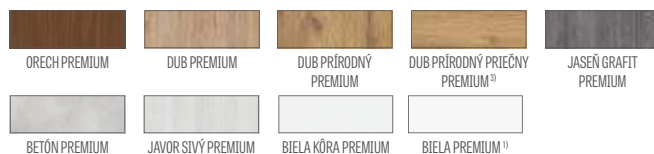

1) biely hladký laminát imitujúci maľovaný, natretý povrch

2) špeciálny povlak **AntiFinger** obmedzuje možnosť zašpinenia a stopy po odtlačkoch prstov

3) v komplete zárubňa s dekorom DUB PRÍRODNÝ PREMIUM

4) do vyčerpania zásob