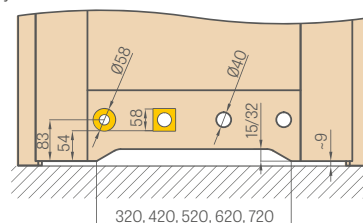

SKRYTÉ MAGNETICKÉ DORAZY NOVINKA

Magnetický doraz sa v krídlach montuje pri montáži, v mieste, ktoré je na to špeciálne vyfrézované.

Výrobok sa dodáva ako osobitný sortiment.

Pozor (podstatná informácia pri podlahovom kúrení): podlahový prvok musí byť umiestnený vo vyvrtanom otvore Ø14 mm s hĺbkou 45 mm.

Magnetický doraz nie je dostupný v prípade dvojkriдловých dverí.

KOVOVÉ KRYTY NA PÁNTY

Dostupné krytky:

- pre Herse/Forteca Ø16, dĺžka 47 mm, farby: brúsený nikel, patina, lesklý chróm, lesklá mosadz, biela a čierna
- pre LEDA EI30 Ø16 alebo LEDA EI60 Ø20, dĺžka 64 mm, farby: matný chróm, čierna (na dverách s oceľovým rámom nie je možné použiť žiadne puzdro)
- pre vnútorné krídla Ø15, dĺžka 47 mm, farby: brúsený nikel, patina, lesklý chróm, lesklá mosadz, biela a čierna

VENTILÁCIA

Mriežky

SKRACOVANIE KRÍDIEL

Krídla dodané v v slovenskej norme sa môžu skrátiť pri montáži, maximálne o 30 mm alebo o 80 mm v prípade krídel zo série HERSE SET (pokiaľ neboli továrensky podrezané), ako aj v prípade panelových krídel, ak je továrensky namontovaná dodatočný dolný hranol.

(UPOZORNENIE: pri montáži sa nesmú skracovať krídla FRAGI, dvojkriдловé a protipožiarné dvere, bezpoldrážkové krídla pre posuvné systémy, sklenené dvere GRAF, bezpečnostné dvere FORTECA RC2 a FORTECA RC3, ani rámové krídla podľa slovenskej normy).

Krídla zhotovené podľa slovenskej normy sú o 47 mm nižšie než krídla zhotovené podľa poľskej normy.

Pri továrenskom skrátení dverí je kľučka umiestnená nižšie o rovnakú hodnotu.