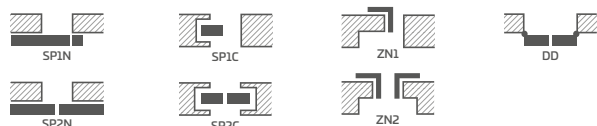

DOSTUPNÉ ŠÍRKY KRÍDIEL

60N 6)	60	70N 6)	70	80N 5)	80	90N 6)	90	100	110
--------	----	--------	----	--------	----	--------	----	-----	-----

DOSTUPNÉ RIEŠENIA (str. 142 – 153)

TYPY HRÁN

OKENNÝ RÁMIK

1) biely hladký laminát imitujúci natretý povrch