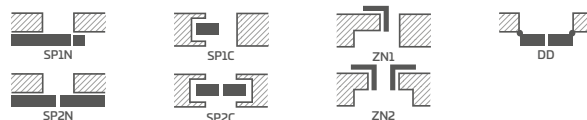

DOSTUPNÉ RIEŠENIA (str. 142 – 153)

DOSTUPNÉ ŠÍRKY KRÍDIEL

60 70 80N⁵⁾ 80 90 100

GREKO 203,00 €* / 249,69 €**

ORECH GREKO	ZLATÝ DUB GREKO	DUB MEDIUM GREKO	DUB GREKO
DUB SIVÝ GREKO	SONOMA GREKO	BIELA GREKO¹⁾	SNEHOBIELA GREKO¹⁾

PREMIUM 217,00 €* / 266,91 €**

ORECH PREMIUM	DUB PRÍRODNÝ PREMIUM⁴⁾	DUB PREMIUM	JASEŇ GRAFIT PREMIUM⁴⁾
JAVOR SIVÝ PREMIUM⁴⁾	BIELA KÔRA PREMIUM	BIELA PREMIUM¹⁾⁴⁾	

CPL 217,00 €* / 266,91 €**

WENGE DARK ST CPL	DUB ST CPL⁴⁾	DUB SIVÝ ST CPL	
ČIERNA ST CPL³⁾	TMAVOZELEŇÁ ST CPL³⁾	TMAVOMODRÁ ST CPL³⁾	KAPUČINO ST CPL³⁾
SVETLOSIVÁ ST CPL³⁾	POPOLAVÁ ST CPL³⁾	BIELA ST CPL¹⁾³⁾	ANTRACIT ST CPL³⁾

NOVINKA

Hranol z lepeného dreva⁴⁾

PRÍPLATKY

továrenské prevrtanie otvoru na kľučky (tzv. delené) objednané v komplete s krídlom zadarmo

rekuperačná skratka mini, ventilačný výrez štandard alebo mini (str. 137)	9,20 €* / 11,32 €**
plastové krúžky imitujúce drevo (4 ks)	6,90 €* / 8,49 €**
okružle a štvorcové kovové hrdlá (4 ks); farba: brúsený nikel, patina, biela a čierna	35,60 €* / 43,79 €**
vetracia mriežka (iba pre krídla so šírkou: 80, 90, 100)	9,20 €* / 11,32 €**
poldrážkové a bezpoldrážkové krídlo „100“	17,90 €* / 22,02 €**
lepené sklo VSG 221, bezpečné sklo, obojstranne hladké; cena za 1 sklenenú tabuľu	
mliečne	29,40 €* / 36,16 €**
čierne	40,20 €* / 49,45 €**
kovové krytky na pánty v poldrážkovom krídle (farby: brúsený nikel, patina, lesklý chróm, lesklá mosadz, biela a čierna); cena za komplet na 1 pánt	4,20 €* / 5,17 €**
padacie tesnenie²⁾	39,90 €* / 49,08 €**
zámena na čierny alebo zlatý magnetický zámok pre bezpoldrážkové krídla	9,20 €* / 11,32 €**
zámena na pánty a protiplech, farba: čierna alebo zlatá pre bezpoldrážkové krídla	24,20 €* / 29,77 €**
magnetický obmedzovač (doras)²⁾ (dostupný v šiestich farbách, str. 137)	39,90 €* / 49,08 €**
vertikálne hranoly z lepeného dreva⁴⁾	32,70 €* / 40,22 €**

¹⁾ biely hladký laminát imitujúci natretý povrch

²⁾ keď sa používa doraz, nedá sa použiť padacie tesnenie, a naopak

³⁾ špeciálny povlak **AntiFinger** obmedzuje možnosť zašpinenia a stopy po odtlačkoch prstov

⁴⁾ vertikálne hranoly z vrstvovo lepeného dreva obložené HDF a MDF doskami dostupné za príplatok pre dekory BIELA PREMIUM, DUB PRÍRODNÝ PREMIUM, JESEŇ GRAFIT PREMIUM, JAVOR SIVÝ PREMIUM, DUB ST CPL

⁵⁾ iba pre bezpoldrážkové krídla

* CENA BEZ DPH, ** CENA S DPH, */** Cena krídla, nezahŕňa kľučku a zárubňu