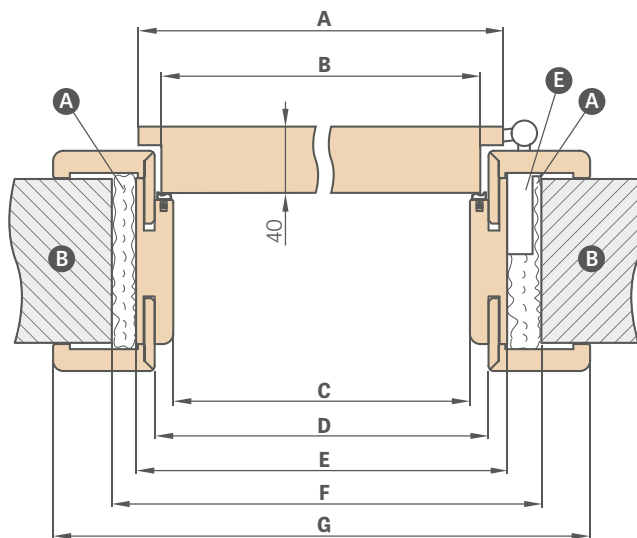

SCHÉMA NASTAVITEĽNEJ ZÁRUBNE

Šírka dverí	A	B	C	D	E	F	G
„60°	644	618	604	626	648	688	746*/786**
„70°	744	718	704	726	748	788	846*/886**
„80°	844	818	804	826	848	888	946*/986**
„90°	944	918	904	926	948	988	1046*/1086**
„100°	1044	1018	1004	1026	1048	1088	1146*/1186**
„110°	1144	1118	1104	1126	1148	1188	1246*/1286**

* 6 cm obložka / ** 8 cm obložka