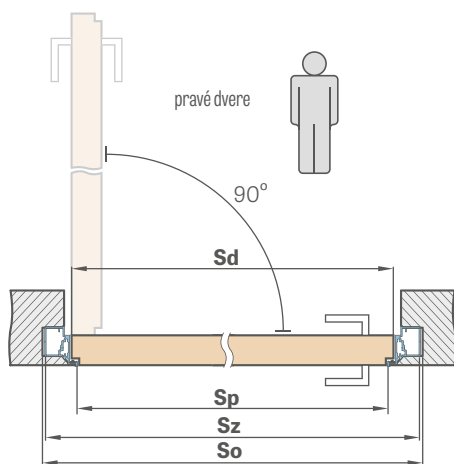

SYSTEM SKRYTÝCH DVERÍ COVERT

POLDRÁŽKOVÉ KRÍDLO OTVÁRANÉ DNU

POLDRÁŽKOVÉ KRÍDLO

135,00 €* / 166,05 €**

HLINÍKOVÁ KRYTÁ ZÁRUBŇA

291,00 €* / 357,93 €**

ŠTANDARDNÉ ROZMERY POLDRÁŽKOVÝCH DVERÍ OTVÁRANÝCH DNU

Šírka krídla	Šírka stavebného otvoru	Vonkajšia šírka zárubne	Svetlá šírka prechodu
Sd [mm]	So [mm]	Sz [mm]	Sp [mm]
620	700	690	605
720	800	790	705
820	900	890	805
920	1000	990	905
1020	1100	1090	1005

Výška krídla	Výška stavebného otvoru	Vonkajšia výška zárubne	Svetlá výška prechodu
Hd [mm]	Ho [mm]	Hz [mm]	Hp [mm]
1983 (2112)¹⁾	2032 (2162)¹⁾	2025 (2154)¹⁾	1983 (2112)¹⁾

ZÁSTAVBA SADROKARTÓNOM

PRIEREZ HLINÍKOVEJ ZÁRUBNE

ZÁSTAVBA V STENE

* CENA BEZ DPH, ** CENA S DPH

¹⁾ Norma PL2112