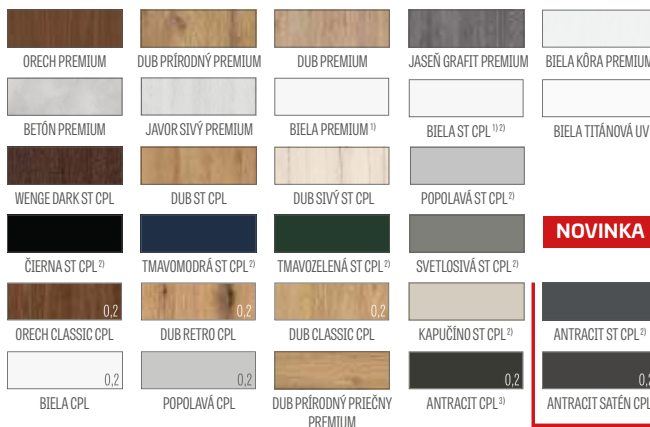

¹⁾ biely hladký laminát imitujúci natretý povrch

²⁾ špeciálny povlak AntiFinger **NOVINKA** obmedzuje špinenie a zanechávanie odtlačkov po prstoch

³⁾ do výčerpánia zásob