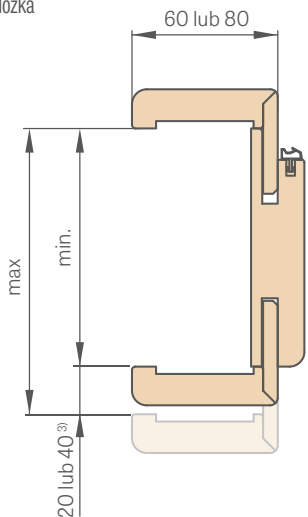

ROZSAH NASTAVENIA NASTAVITEĽNEJ ZÁRUBNE

6 cm obložka / 8 cm obložka

³⁾ 40 mm pre rozsah 300 – 340 mm

V zárubni s rozsahom 65 – 80 mm pero uholníka odrežte pri montáži na požadovaný rozsah

SPÁJANIE ZÁRUBNE