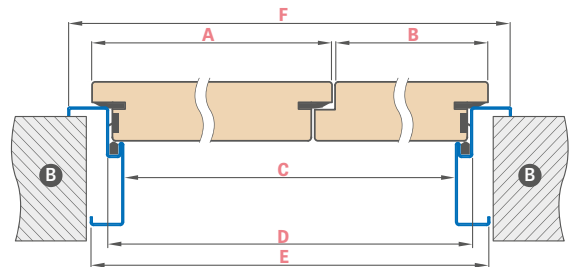

VEĽKÁ PROTIPOŽIARNA UHLOVÁ OCEĽOVÁ ZÁRUBŇA

zváraná a lakovaná, odtiene RAL 9003, 9010, 9016, 8003, 8017, 7016, 7022, 7047, 1001

Šírka dverí	A	B	C	D	E	F
„110“	860	347	1166	1196	1236	1306
„120“	860 | 960	447 | 347	1266	1296	1336	1406
„130“	860 | 960 | 1060	547 | 447 | 347	1366	1396	1436	1506
„140“	860 | 960 | 1060	647 | 547 | 447	1466	1496	1536	1606
„150“	860 | 960 | 1060	747 | 647 | 547	1566	1596	1636	1706
„160“	860 | 960 | 1060	847 | 747 | 647	1666	1696	1736	1806
„170“	960 | 1060	847 | 747	1766	1796	1836	1906
„180“	1060	847	1866	1896	1936	2006