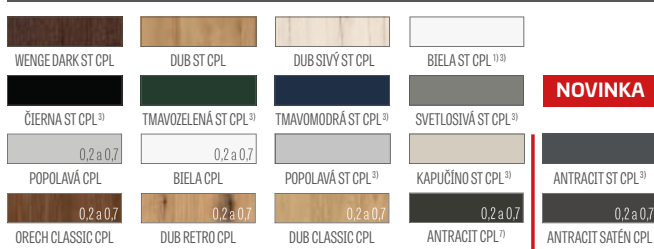

CPL

PREMIUM