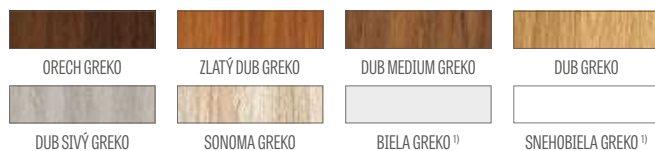

GREKO

186,00 €* / 228,78 €**