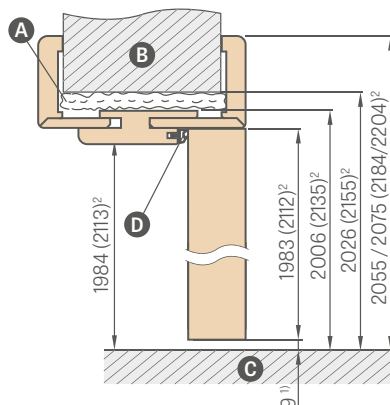

¹⁾ prípadná odchýlka vyplývajúca z rozmerovej tolerancie zárubne +/- 3 mm (odporúčame, aby ste si to overili ešte pred montážou)

²⁾ Norma PL2112 za príplatok 15 %

³⁾ šírky 60N, 70N, 90N sú dostupné iba pre model ALTAMURA 1, BALDUR 1 a UNO PREMIUM

A – pena
B – stena
C – podlaha
D – gumené tesnenie

POZOR: Pri výbere súpravy (rímša + pilastre) k nastaviteľnej bezpoldrážkovej zárubni sa znižuje pracovný rozsah zárubne o 3 mm (pri jednostrannej verzii) alebo o 6 mm (pri obojstrannej verzii). Príklad: stena s hrúbkou 140 mm pri jednostrannej súprave je potrebné počítať s hrúbkou 143 mm a pri obojstrannej súprave s hrúbkou 146 mm, a vybrať zodpovedajúci rozsah obkladu steny z tabuľky pre poldrážkové (str. 171), bezpoldrážkové (str. 168) alebo reverzné (str. 167) zárubne.

- Zárubňa v norme PL2112 +15% k cene zárubne pred príplatkami
- Bepoldrážková nastaviteľná zárubňa s CPL 0,2 sa môže používať aj v komplete s krídlami s CPL 0,7
- Zámena na pánty a protiplech, farba: čierna alebo zlatá – 24,20 €* / 29,77 €** / komplet pre zárubňu
- 90° spájanie je možné iba s 8 cm obložkou. Príplatok za spojenie pod uhlom 90 stupňov – 35,60 €* / 43,79 €**
- Zárubňa presahujúca rozsah 335 mm sa skladá z dvoch dielov
- Cena nastaviteľnej zárubne pre dvojkrídlové dvere + 30 %
- Rozšírenie 120 mm a 55 mm pre laminovanú bezpoldrážkovú zárubňu 44,40 €* / 54,61 €**, ako aj pre CPL 0,2 a lakovanú 79,70 €* / 98,03 €** (cena zahŕňa komplet pre zárubňu s danou šírkou)

- Pohyblivý uholník s predĺženým perom o 2 cm a štandardný uholník pre nastaviteľnú zárubňu je dostupný so všetkými laminátmi – 44,40 €* / 54,61 €**, ako aj CPL 0,2 a lakmi 66,60 €* / 81,92 €** (cena zahŕňa komplet pre zárubňu s danou šírkou) – týka sa riešenia so 6 cm a 8 cm obložkou
- Ceny puzdrových zárubní so šírkou 60, 70, 80, 90, 100 v cene poldrážkovej nastaviteľnej zárubne (pozrite tabuľku str. 171)
- Ceny puzdrových zárubní so šírkou 110, 120, 130, 140, 150, 160, 170, 180, 190 v cene nastaviteľnej zárubne pre dvojkrídlové poldrážkové dvere (pozrite tabuľku str. 171)
- Horné panely nalepované na stenu (iba v prípade zárubne s uholníkom 8 cm) – str. 140
- Elektromagnetický zámok (dostupný iba pre jazyčkovú-západkovú zámok) – 88,80 €* / 109,22 €**
- Žmena rozsahu o +20 mm (dostupné v rozsahoch od 135 – 155 mm do 295 – 315 mm) – 16,40 €* / 20,17 €**

* CENA BEZDPH, ** CENA S DPH