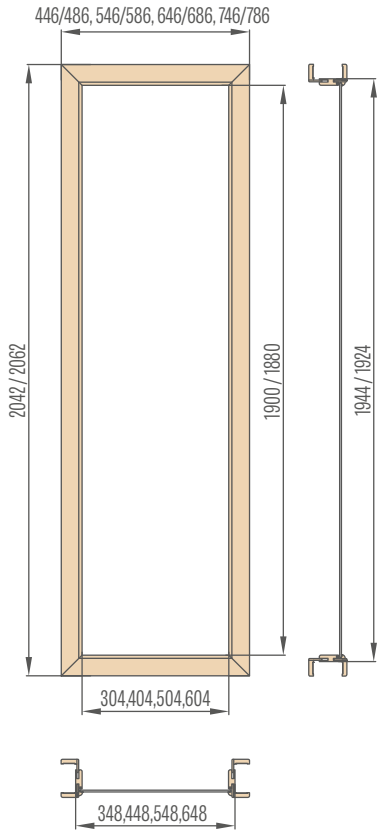

Bočné svetlíky nastaviteľnej poldrážkovej zárubne, 6 cm obložka / 8 cm obložka

„30“ „40“ „50“ „60“