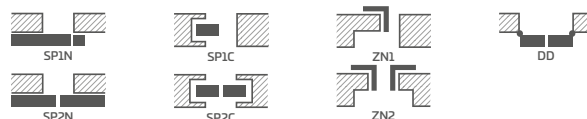

DOSTUPNÉ RIEŠENIA (str. 142 – 153)

DOSTUPNÉ ŠÍRKY KRÍDIEL

60 70 80N⁵⁾ 80 90 100

PRÍPLATKY

továrenské prevrtávanie otvoru na kľučky (tzv. delené) objednané v komplete s krídlom zadarmo

rekuperačná skratka mini, ventilačný výrez štandard alebo mini (str. 137) 9,20 €* / 11,32 €**

plastové krúžky imitujúce drevo (4 ks) 6,90 €* / 8,49 €**

okružle a štvorcové kovové hrdlá (4 ks); farba: brúsený nikel, patina, biela a čierna 35,60 €* / 43,79 €**

vetracia mriežka (iba pre krídla so šírkou: 80, 90, 100) 9,20 €* / 11,32 €**

poldrážkové a bezpoldrážkové krídlo „100“ 17,90 €* / 22,02 €**

lepené sklo VSG 221, bezpečné sklo, obojstranne hladké; cena za 1 sklenú tabuľu mliečne ..... 20,90 €* / 25,71 €**

čierne ..... 28,40 €* / 34,93 €**

kovové krytky na pánty v poldrážkovom krídle (farby: brúsený nikel, patina, lesklý chróm, lesklá mosadz, biela a čierna); cena za komplet na 1 pánt 4,20 €* / 5,17 €**

padacie tesnenie²⁾ 39,90 €* / 49,08 €**

zámena na čierny alebo zlatý magnetický zámok pre bezpoldrážkové krídla 9,20 €* / 11,32 €**

zámena na pánty a protiplech, farba: čierna alebo zlatá pre bezpoldrážkové krídla 24,20 €* / 29,77 €**

magnetický obmedzovač (doraz)²⁾ (dostupný v šiestich farbách, str. 137) 39,90 €* / 49,08 €**

vertikálne hranoly z lepeného dreva⁴⁾ 32,70 €* / 40,22 €**

PREMIUM

217,00 €* / 266,91 €**

ORECH PREMIUM	DUB PRÍRODNÝ PREMIUM⁴⁾	DUB PREMIUM	JASEŇ GRAFIT PREMIUM⁴⁾
JAVOR SIVÝ PREMIUM⁴⁾	BIELA KÓRA PREMIUM	BIELA PREMIUM^{1) 4)}	

CPL

217,00 €* / 266,91 €**

WENGE DARK ST CPL	DUB ST CPL⁴⁾	DUB SIVÝ ST CPL	KAPUČÍNO ST CPL³⁾
ČIERNA ST CPL³⁾	TMAVOZELENÁ ST CPL³⁾	TMAVOMODRÁ ST CPL³⁾	ANTRACIT ST CPL³⁾
SVETLOSIVÁ ST CPL³⁾	POPOLAVÁ ST CPL³⁾	BIELA ST CPL^{1) 3)}	

NOVINKA

¹⁾ biely hladký laminát imitujúci natretý povrch

²⁾ keď sa používa doraz, nedá sa použiť padacie tesnenie, a naopak

³⁾ špeciálny povlak **AntiFinger** obmedzuje možnosť zašpinenia a stopy po odtlačkoch prstov

⁴⁾ vertikálne hranoly z vrstvom lepeného dreva obložené HDF a MDF doskami dostupné za príplatok pre dekory BIELA PREMIUM, DUB PRÍRODNÝ PREMIUM, JESEŇ GRAFIT PREMIUM, JAVOR SIVÝ PREMIUM, DUB ST CPL

⁵⁾ iba pre bezpoldrážkové krídla

* CENA BEZ DPH, ** CENA S DPH, */** Cena krídla, nezahŕňa kľučku a zárubňu