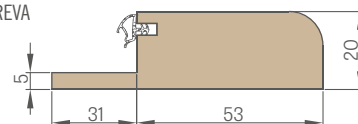

PRAH Z TVRDÉHO DREVA