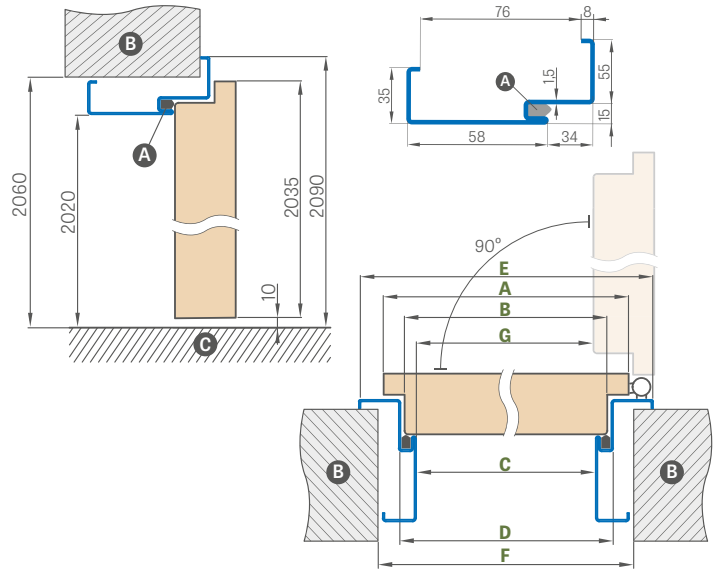

Šírka dverí	A	B	C	D	E	F	G
„80N“	804	778	761	791	901	840	754,5
„80“	848	822	805	835	945	885	798,5
„90ES“	960	934	917	947	1057	997	910
„100“¹⁾	1048	1022	1005	1035	1145	1085	998,5

NASTAVITELNÁ OCEĽOVÁ ZÁRUBŇA FORTECA RC2

Rozsah nastavenia min. – max. (mm)	CENA „80N“, „80“, „90ES“	CENA „100“
95 – 125	336,00 €* / 413,28 €**	385,00 €* / 473,55 €**
125 – 155	358,00 €* / 440,34 €**	408,00 €* / 501,84 €**
155 – 185	391,00 €* / 480,93 €**	441,00 €* / 542,43 €**
185 – 215	424,00 €* / 521,52 €**	474,00 €* / 583,02 €**
215 – 245	457,00 €* / 562,11 €**	507,00 €* / 623,61 €**
245 – 275	490,00 €* / 602,70 €**	540,00 €* / 664,20 €**
275 – 305	535,00 €* / 658,05 €**	585,00 €* / 719,55 €**
305 – 335	580,00 €* / 713,40 €**	629,00 €* / 773,67 €**
335 – 365	623,00 €* / 766,29 €**	673,00 €* / 827,79 €**

NASTAVITELNÁ OCEĽOVÁ ZÁRUBŇA FORTECA RC3

Rozsah nastavenia min. – max. (mm)	CENA „80N“, „80“, „90ES“	CENA „100“
95 – 125	351,00 €* / 431,73 €**	404,00 €* / 496,92 €**
125 – 155	376,00 €* / 462,48 €**	427,00 €* / 525,21 €**
155 – 185	410,00 €* / 504,30 €**	464,00 €* / 570,72 €**
185 – 215	445,00 €* / 547,35 €**	497,00 €* / 611,31 €**
215 – 245	479,00 €* / 589,17 €**	531,00 €* / 653,13 €**
245 – 275	514,00 €* / 632,22 €**	567,00 €* / 697,41 €**
275 – 305	561,00 €* / 690,03 €**	613,00 €* / 753,99 €**
305 – 335	608,00 €* / 747,84 €**	660,00 €* / 811,80 €**
335 – 365	653,00 €* / 803,19 €**	706,00 €* / 868,38 €**

OSADENIE ROHOVEJ ZÁRUBNE

- A – tesnenie
- B – stena
- C – podlaha
- D – montážna kotva
- E – rozperný kolík
- F – vyplniť

PRÍPLATKY

veľká rohová zárubňa „100“	44,40 €* / 54,61 €**
výstuž pod samozatvárač	13,40 €* / 16,48 €**
prah z nehrdzavejúcej ocele	35,60 €* / 43,79 €**
skrátene dverí s oceleovou zárubňou v rozsahu do 6 cm v krochoch po 1 cm	44,40 €* / 54,61 €**
zhotovené z pozinkovaného plechu	+10%
netyčický odtieň RAL (netýka sa zriedkavých, intenzívnych, perletových a metalizovaných odtieňov)	+10%