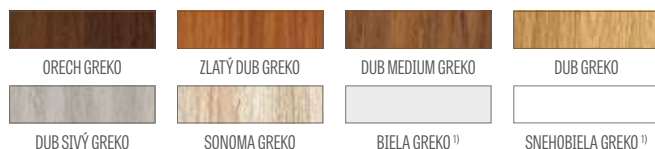

GREKO

203,00 €* / 249,69 €**