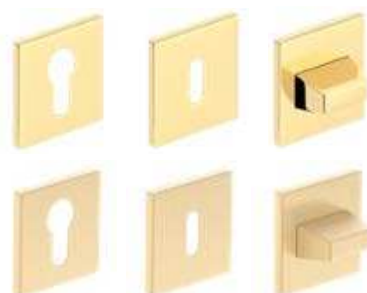

štít na kľúč 15,30 €* / 18,82 €**
štít na vložku 15,30 €* / 18,82 €**
WC štít 25,10 €* / 30,87 €**

KLÚČKA S TRIEDOU
PREMIUM

* CENA BEZ DPH, ** CENA S DPH