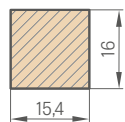

DEKORAČNÁ LIŠTA

MONTÁŽNA LIŠTA

KONCOVÁ LIŠTA

ADAPTÉR

— LAMINÁT

	ST CPL a PREMIUM (cena za ks)
adaptér, dĺž. 2750 mm	28,40 €* / 34,93 €**
dekoračná lišta (zahŕňa montážnu lištu) s dĺžkou 2750 mm	17,60 €* / 21,65 €**
koncová lišta, dĺž. 2750 mm	6,90 €* / 8,49 €**
samolepiaca záslepka zakrývajúca rez dekoračnej lišty	0,50 €* / 0,61 €**

Jednotlivé prvky systému dekoračných lamiel sú dostupné v obchodnej dĺžke 2750 mm, avšak každý výrobok má výrobnú dĺžku 2800 mm a s takou dĺžkou ich dodávame, pričom 25 mm tvorí dodatočný okraj, ktorý je určený na ľubovoľné skrátenie pred montážou, a je to tiež rezerva na prípadné poškodenia vzniknuté pri preprave.

Nástenné lamely môžu byť namontované aj bez adaptérov, priamo na stenu s použitím rovnakej montážnej lišty, na ktorú sa montuje dekoračná lišta.

Dekoračné lišty (vrátane montážnych lišt) sú dostupné iba v množstvách po tri kusy, napr. 3 ks, 6 ks, 9 ks ap.

Záslepky sú dostupné so všetkými dekormi a sú určené na zakrytie rezu dekoračnej lišty. Záslepky majú na jednej strane samolepiaci povrch.

adaptér – počet v balení 1 ks

koncová lišta – počet v balení 1 ks

dekoračná lišta + montážna lišta – počet v balení 3 ks + 3 ks

DEKORAČNÁ LAMELA

montážne video
variant s adaptérom:
<https://youtu.be/p3I7u3cWMmg>

montážne video
variant bez adaptéra:
<https://youtu.be/jFa5afWWFOM>

PREMIUM

CPL

SOKLOVÉ LIŠTY

SOKLOVÁ LIŠTA

- dĺžka 2,40 m
- laminovaná cena za ks 13,70 €* / 16,85 €**
- lakovaná cena za ks 27,80 €* / 34,19 €**

- Soklová lišta je vyrobená z MDF dosky odolnej voči vlhkosti. Dostupné: lak BIELA TITÁNOVÁ UV, lamináty: GREKO, ST CPL, PREMIUM a s podkladovým laminátom na maľovanie.
- Spôsoby montáže – lepenie na stenu

1) biely hladký laminát imitujúci natretý povrch