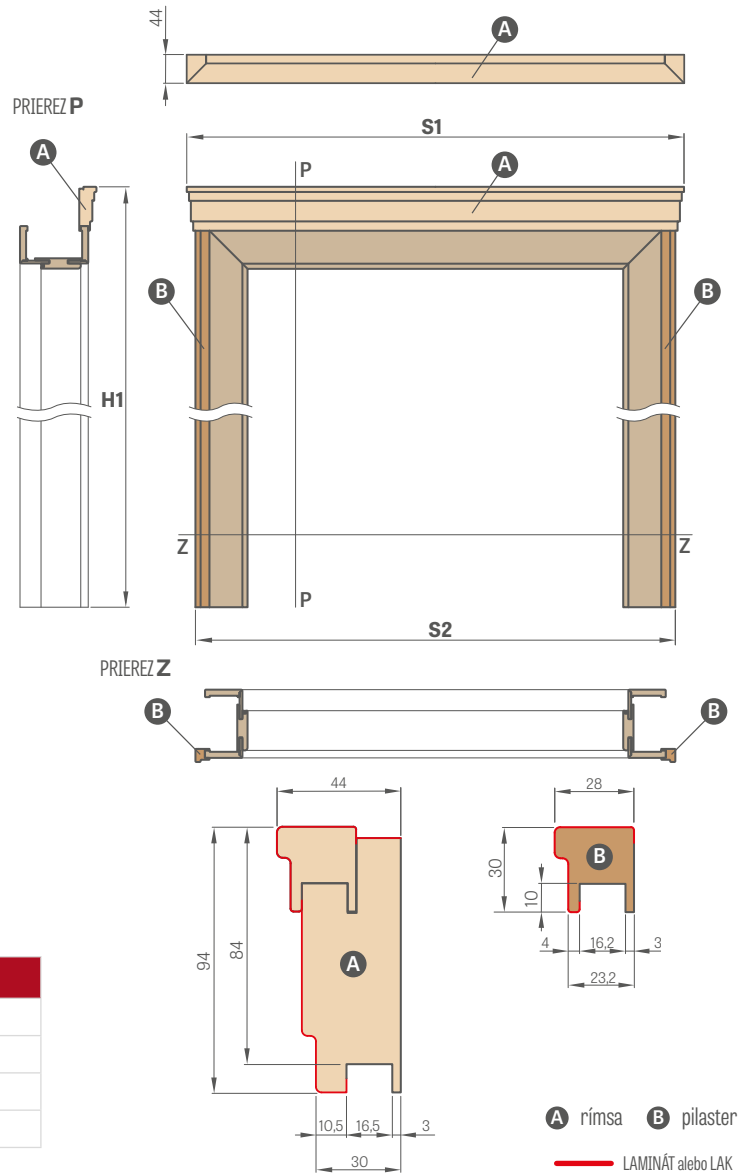

RÍMSY A PILASTRE

PEONIA 1, dekor POPOLAVÁ ST CPL, kľučka CUBE PREMIUM, dekoratívna rímsa

CENA SÚPRAVY ¹⁾ (RÍMSA + PILASTRE)

GREKO	98,00 €* / 120,54 €**
ST CPL a PREMIUM	114,00 €* / 140,22 €**
CPL 0,2 a CPL 0,7	131,00 €* / 161,13 €**
LAKOVANIE	147,00 €* / 180,81 €**

¹⁾ cena sa týka súpravy na jednu stranu; Norma PL2112 – príplatok 15 %
Súprava pre dvojkrídlové dvere – príplatok 30 %

A rímsa **B** pilaster
— LAMINÁT alebo LAK

Šírka dverí	ZÁRUBŇA a NASTAVITELNÉ POLDRÁŽKOVÉ PUZDRO		ZÁRUBŇA a NASTAVITELNÉ BEZPOLDRÁŽKOVÉ PUZDRO		NASTAVITELNÁ REVERZNÁ ZÁRUBŇA	
	S1	S2	S1	S2	S1	S2
„60“	838²⁾/878³⁾	788²⁾/828³⁾	863²⁾/903³⁾	813²⁾/853³⁾	883⁴⁾/926⁵⁾	833⁴⁾/876⁵⁾
„70“	938²⁾/978³⁾	888²⁾/928³⁾	963²⁾/1003³⁾	913²⁾/953³⁾	983⁴⁾/1026⁵⁾	933⁴⁾/976⁵⁾
„80N“	-	-	1039²⁾/1079³⁾	989²⁾/1029³⁾	1058⁴⁾/1100⁵⁾	1008⁴⁾/1050⁵⁾
„80“	1038²⁾/1078³⁾	988²⁾/1028³⁾	1063²⁾/1103³⁾	1013²⁾/1053³⁾	1083⁴⁾/1126⁵⁾	1033⁴⁾/1076⁵⁾
„90“	1138²⁾/1178³⁾	1088²⁾/1128³⁾	1163²⁾/1203³⁾	1113²⁾/1153³⁾	1183⁴⁾/1226⁵⁾	1133⁴⁾/1176⁵⁾
„100“	1238²⁾/1278³⁾	1188²⁾/1228³⁾	1263²⁾/1303³⁾	1213²⁾/1253³⁾	1283⁴⁾/1326⁵⁾	1233⁴⁾/1276⁵⁾
„110“	1338²⁾/1378³⁾	1288²⁾/1328³⁾	1363²⁾/1403³⁾	1313²⁾/1353³⁾	1383⁴⁾/1426⁵⁾	1333⁴⁾/1376⁵⁾

²⁾ uholník s 6 cm obložkou, ³⁾ uholník s 8 cm obložkou, ⁴⁾ reverzná obložka, ⁵⁾ nastaviteľný uholník RW

	H1					
	ZÁRUBŇA a NASTAVITELNÉ POLDRÁŽKOVÉ PUZDRO		ZÁRUBŇA a NASTAVITELNÉ BEZPOLDRÁŽKOVÉ PUZDRO		NASTAVITELNÁ REVERZNÁ ZÁRUBŇA	
	uholník s obložkou 6 cm	uholník s obložkou 8 cm	uholník s obložkou 6 cm	uholník s obložkou 6 cm	reverzná obložka	nastaviteľný uholník
NORMA CZ	2127	2147	2140	2160	2160	2182
NORMA PL 2112	2256	2276	2269	2289	-	-

POZOR: Pri výbere súpravy (rímsa + pilastre) k nastaviteľnej poldrážkovej, bezpoldrážkovej a reverznej zárubni sa zmenšuje pracovný rozsah zárubne o 3 mm (pri jednostrannom použití) alebo o 6 mm (pri obojstrannom použití). Príklad: stena s hrúbkou 140 mm pri jednostrannej súprave je potrebné počítať s hrúbkou 143 mm, a pri obojstrannej súprave s hrúbkou 146 mm, a vybrať zodpovedajúci rozsah obkladu steny z tabuľky pre poldrážkové (str. 171), bezpoldrážkové (str. 168) alebo reverzné (str. 167) zárubne.