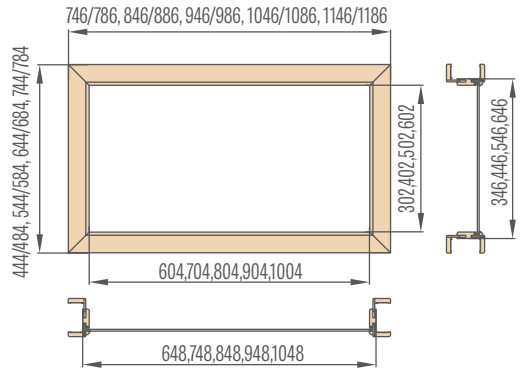

„30“ „40“ „50“ „60“

Horné svetlíky nastaviteľnej zárubne pre jednokrídlové poldrážkové dvere, 6 cm obložka / 8 cm obložka

„60“ „70“ „80“ „90“ „100“

Horné svetlíky nastaviteľnej dvojkřídlovej poldrážkovej zárubne, 6 cm obložka / 8 cm obložka