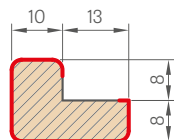

KONCOVÁ LIŠTA