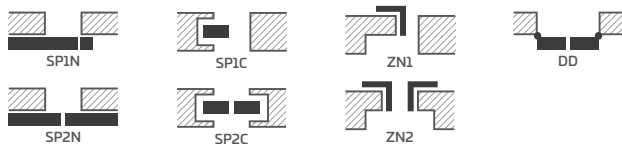

DOSTUPNÉ RIEŠENIA (str. 142 – 153)

DOSTUPNÉ ŠÍRKY KRÍDIEL

60 70 80N ²⁾ 80 90 100

* CENA BEZ DPH, ** CENA S DPH, ***/** Cena krídla, nezahrňa klučku a zárubňu

¹⁾ keď sa používa doraz, nedá sa použiť padacie tesnenie, a naopak

²⁾ iba pre bezpoldrážkové a reverzné krídla