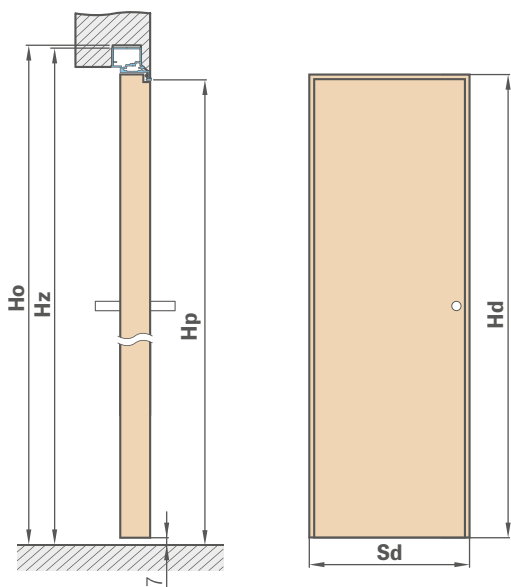

SYSTEM SKRYTÝCH DVERÍ COVERT

POLDRÁŽKOVÉ KRÍDLO OTVÁRANÉ DNU

POLDRÁŽKOVÉ KRÍDLO

135,00 €* / 166,05 €**

HLINÍKOVÁ KRYTÁ ZÁRUBŇA

291,00 €* / 357,93 €**

ŠTANDARDNÉ ROZMERY POLDRÁŽKOVÝCH DVERÍ OTVÁRANÝCH DNU

Šírka krídla	Šírka stavebného otvoru	Vonkajšia šírka zárubne	Svetlá šírka prechodu
Sd [mm]	So [mm]	Sz [mm]	Sp [mm]
620	700	690	605
720	800	790	705
820	900	890	805
920	1000	990	905
1020	1100	1090	1005

Výška krídla	Výška stavebného otvoru	Vonkajšia výška zárubne	Svetlá výška prechodu
Hd [mm]	Ho [mm]	Hz [mm]	Hp [mm]
1983 (2112)¹⁾	2032 (2162)¹⁾	2025 (2154)¹⁾	1983 (2112)¹⁾