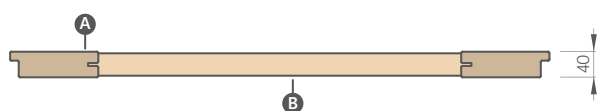

RÁMOVÉ KRÍDLO STILE

- **A** hrany MDF
- **B** MDF priečky