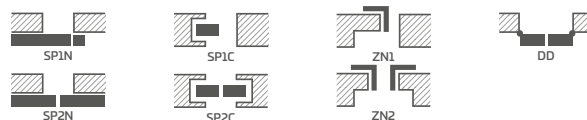

DOSTUPNÉ RIEŠENIA (str. 142 – 153)

DOSTUPNÉ ŠÍRKY KRÍDIEL

60 70 80N⁵⁾ 80 90 100

GREKO

205,00 €* / 252,15 €**

ORECH GREKO	ZLATÝ DUB GREKO	DUB MEDIUM GREKO	DUB GREKO
DUB SIVÝ GREKO	SONOMA GREKO	BIELA GREKO¹⁾	SNEHOBIELA GREKO¹⁾

PREMIUM

230,00 €* / 282,90 €**

ORECH PREMIUM	DUB PRÍRODNÝ PREMIUM⁴⁾	DUB PREMIUM	JASEŇ GRAFIT PREMIUM⁴⁾
JAVOR SIVÝ PREMIUM⁴⁾	BIELA KÓRA PREMIUM	BIELA PREMIUM¹⁾⁴⁾	

CPL

230,00 €* / 282,90 €**

WENGE DARK ST CPL	DUB ST CPL⁴⁾	DUB SIVÝ ST CPL	
ČIERNA ST CPL³⁾	TMAVOZELEŇÁ ST CPL³⁾	TMAVOMODRÁ ST CPL³⁾	KAPUČINO ST CPL³⁾
SVETLOSIVÁ ST CPL³⁾	POPOĽAVÁ ST CPL³⁾	BIELA ST CPL¹⁾³⁾	ANTRACIT ST CPL³⁾

NOVINKA

Hranol z lepeného dreva⁴⁾

PRÍPLATKY

továrenské prevrtanie otvoru na kľučky (tzv. delené) objednané v komplete s krídlom

zadarmo

rekuperačná skratka mini, ventilačný výrez štandard alebo mini (str. 137)	9,20 €* / 11,32 €**
plastové krúžky imitujúce drevo (4 ks)	6,90 €* / 8,49 €**
okružle a štvorcové kovové hrdlá (4 ks); farba: brúsený nikel, patina, biela a čierna	35,60 €* / 43,79 €**
vetracia mriežka (iba pre krídla so šírkou: 80, 90, 100)	9,20 €* / 11,32 €**
poldrážkové a bezpoldrážkové krídlo „100“	17,90 €* / 22,02 €**
lepené sklo VSG 221, bezpečné sklo, obojstranne hladké; cena za 1 sklenú tabuľu	
mliečne	13,40 €* / 16,48 €**
čierne	17,60 €* / 21,65 €**
kovové krytky na pánty v poldrážkovom krídle (farba: brúsený nikel, patina, lesklý chróm, lesklá mosadz, biela a čierna); cena za komplet na 1 pánt	4,20 €* / 5,17 €**
padacie tesnenie²⁾	39,90 €* / 49,08 €**
zámena na čierny alebo zlatý magnetický zámok pre bezpoldrážkové krídla	9,20 €* / 11,32 €**
zámena na pánty a protiplech, farba: čierna alebo zlatá pre bezpoldrážkové krídla	24,20 €* / 29,77 €**
magnetický obmedzovač (doraz)²⁾ (dostupný v šiestich farbách, str. 137)	39,90 €* / 49,08 €**
vertikálne hranoly z lepeného dreva⁴⁾	32,70 €* / 40,22 €**

¹⁾ biely hladký laminát imitujúci natretý povrch

²⁾ keď sa používa doraz, nedá sa použiť padacie tesnenie, a naopak

³⁾ špeciálny povlak AntiFinger obmedzuje možnosť zašpinenia a stopy po odtlačkoch prstov

⁴⁾ vertikálne hranoly z vrstvom lepeného dreva obložené HDF a MDF doskami dostupné za príplatok pre dekory BIELA PREMIUM, DUB PRÍRODNÝ PREMIUM, JESEŇ GRAFIT PREMIUM, JAVOR SIVÝ PREMIUM, DUB ST CPL

⁵⁾ iba pre bezpoldrážkové krídla

* CENA BEZ DPH, ** CENA S DPH, */** Cena krídla, nezahŕňa kľučku a zárubňu