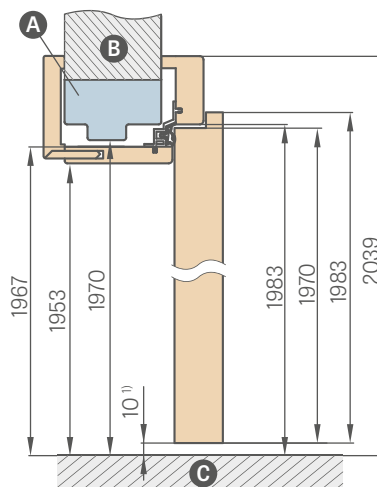

¹⁾ prípustná odchýlka vyplývajúca z rozmerovej tolerancie zárubne +/-3 mm (odporúčame, aby ste si to overili ešte pred montážou)

- A – oceľová zárubňa
- B – stena
- C – podlaha
- D – kľučka
- E – hliníkový profil s tesnením
- Z – rozsah od 80 mm do 255 mm

- Rozšírenie 120 mm a 55 mm pre obložkovú zárubňu – **44,40 €* / 54,61 €**** (cena zahŕňa komplet pre zárubňu s danou šírkou)
- Štandardný uholník pre obložkovú zárubňu – **44,40 €* / 54,61 €**** (cena zahŕňa komplet pre zárubňu s danou šírkou)
- Uholník s predĺženým perom – **44,40 €* / 54,61 €****

- Ceny puzdrových zárubní so šírkou 60, 70, 80, 90, 100 v cene poldrážkovej nastaviteľnej zárubne
- Puzdro má také isté rozmery ako obložková zárubňa (bez vyvrtaných otvorov na pánty a protiplech, avšak s tesnením)
- Cena zárubne pre dvojkridlové dvere **+30 %**

* CENA BEZ DPH, ** CENA S DPH